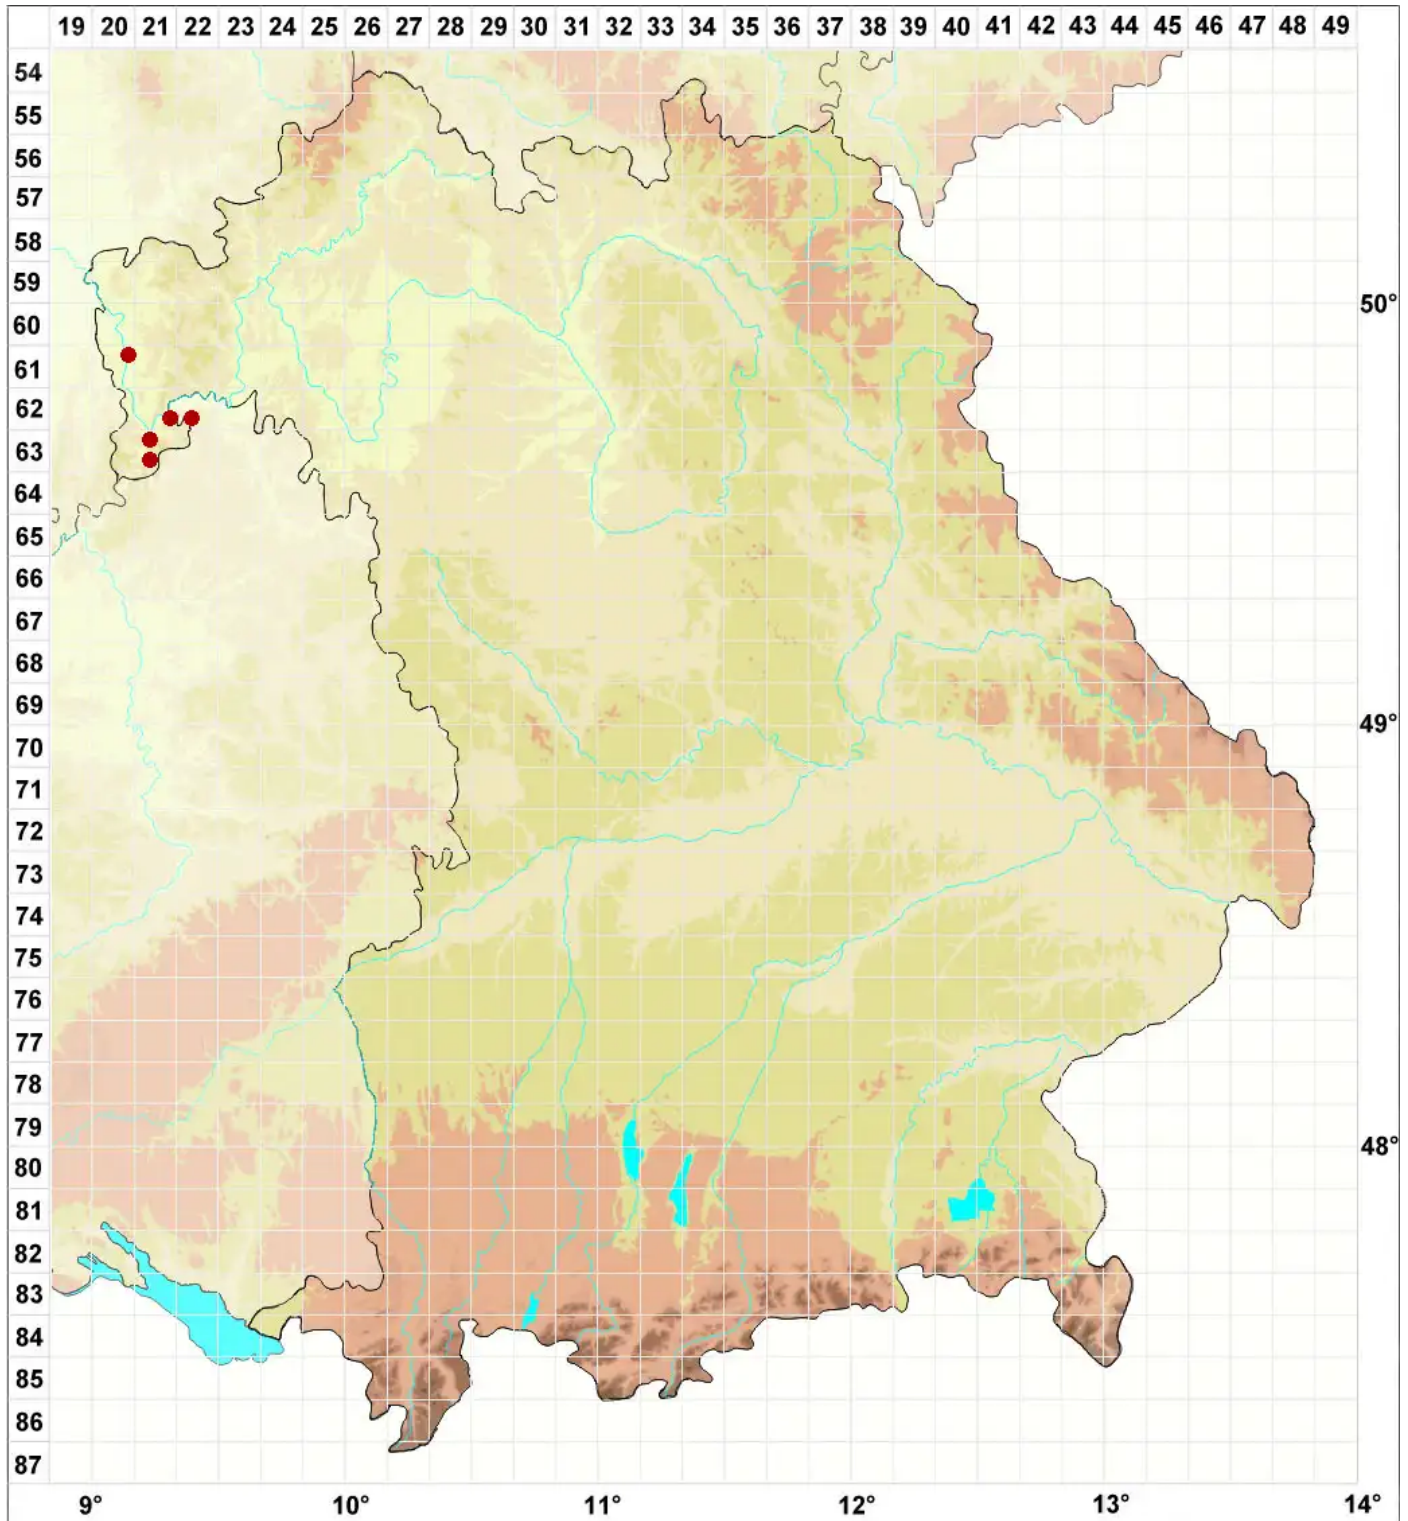

Leptogium imbricatum P. M. Jørg.

Dachziegelige Gallertflechte

Legende:

Symbole:

Ausgefülltes Symbol:
Zeitraum von 1980 bis heute (Aktuelle Angabe)

Leeres Symbol:
Zeitraum vor 1980 (Altangabe)

Quadrat: Herbarbeleg