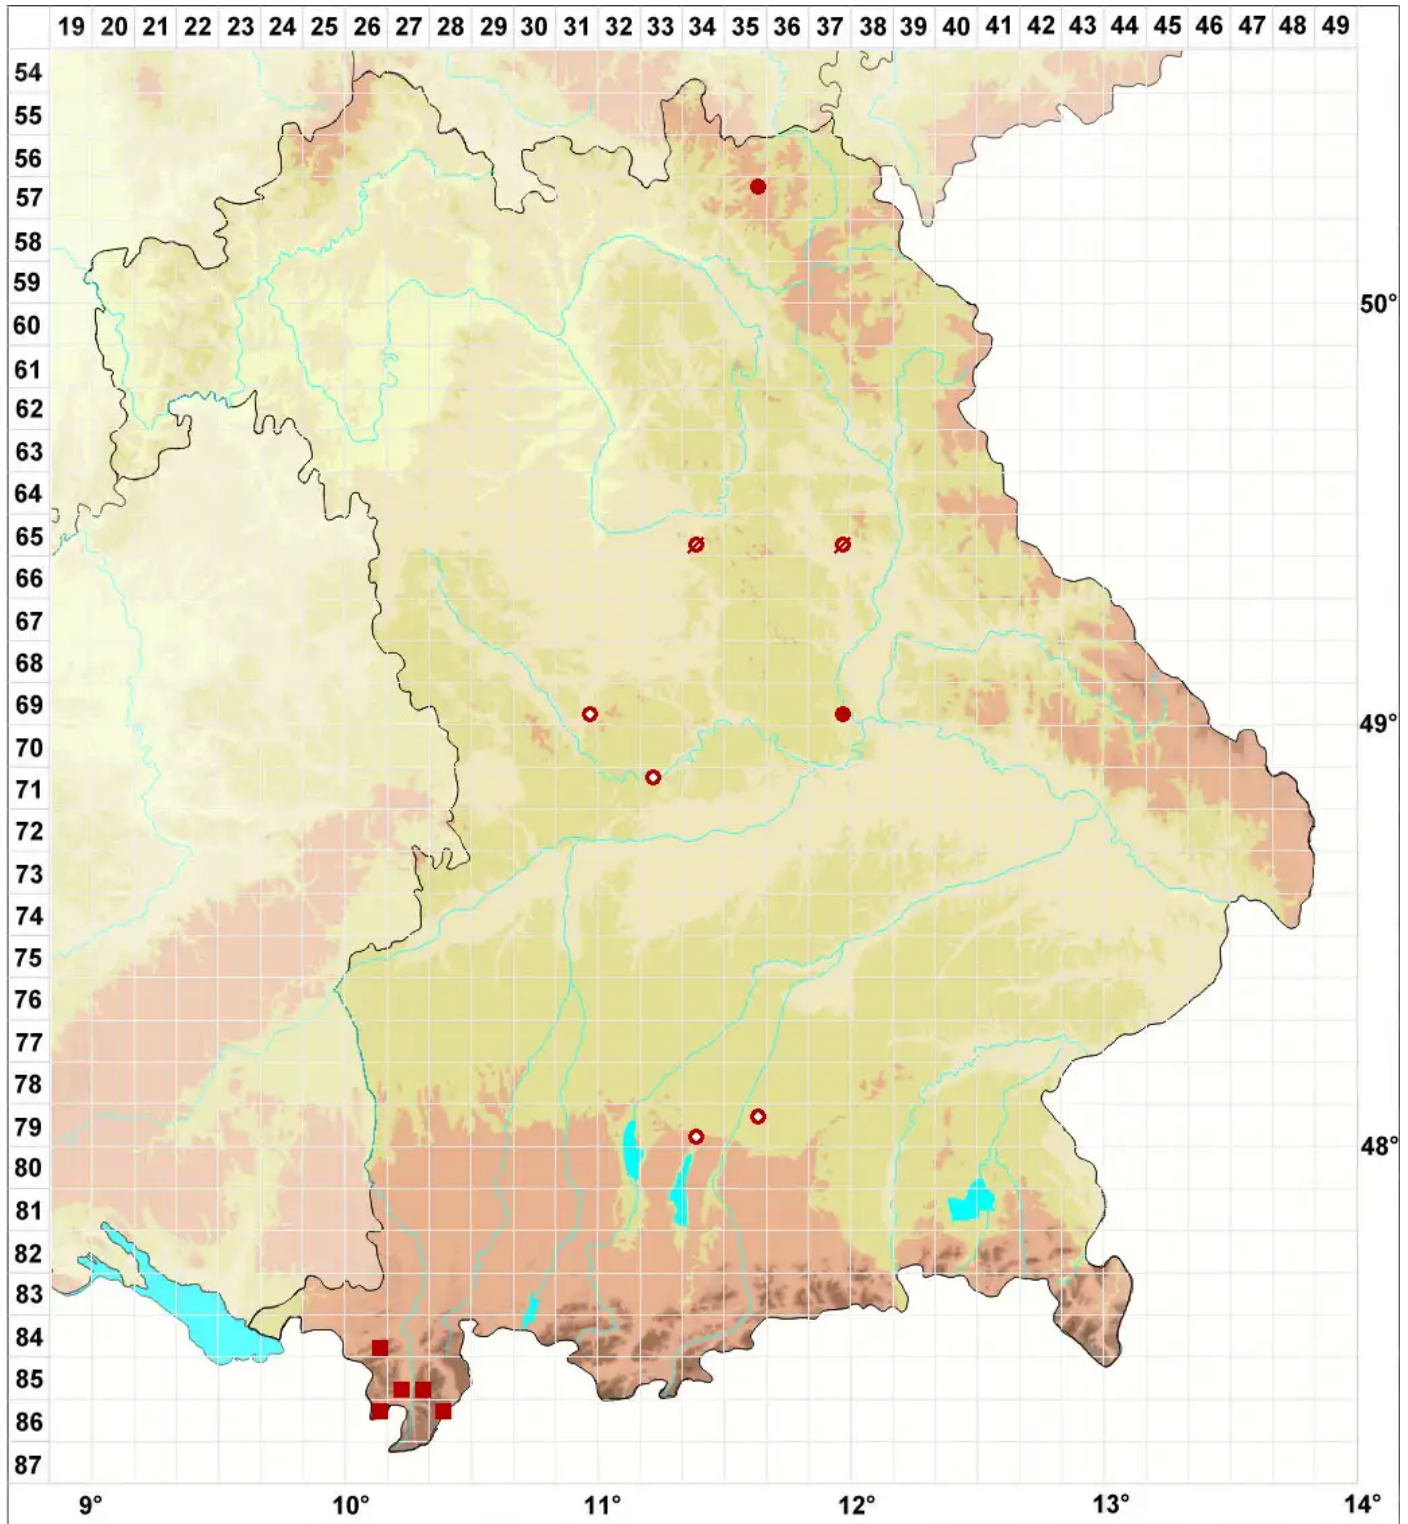

Leptogium intermedium (Arnold) Arnold

Mittlere Gallertflechte

Legende:

Symbole:
Ausgefülltes Symbol:
Zeitraum von 1980 bis heute (Aktuelle Angabe)
Leeres Symbol:
Zeitraum vor 1980 (Altangabe)
Quadrat: Herbarbeleg