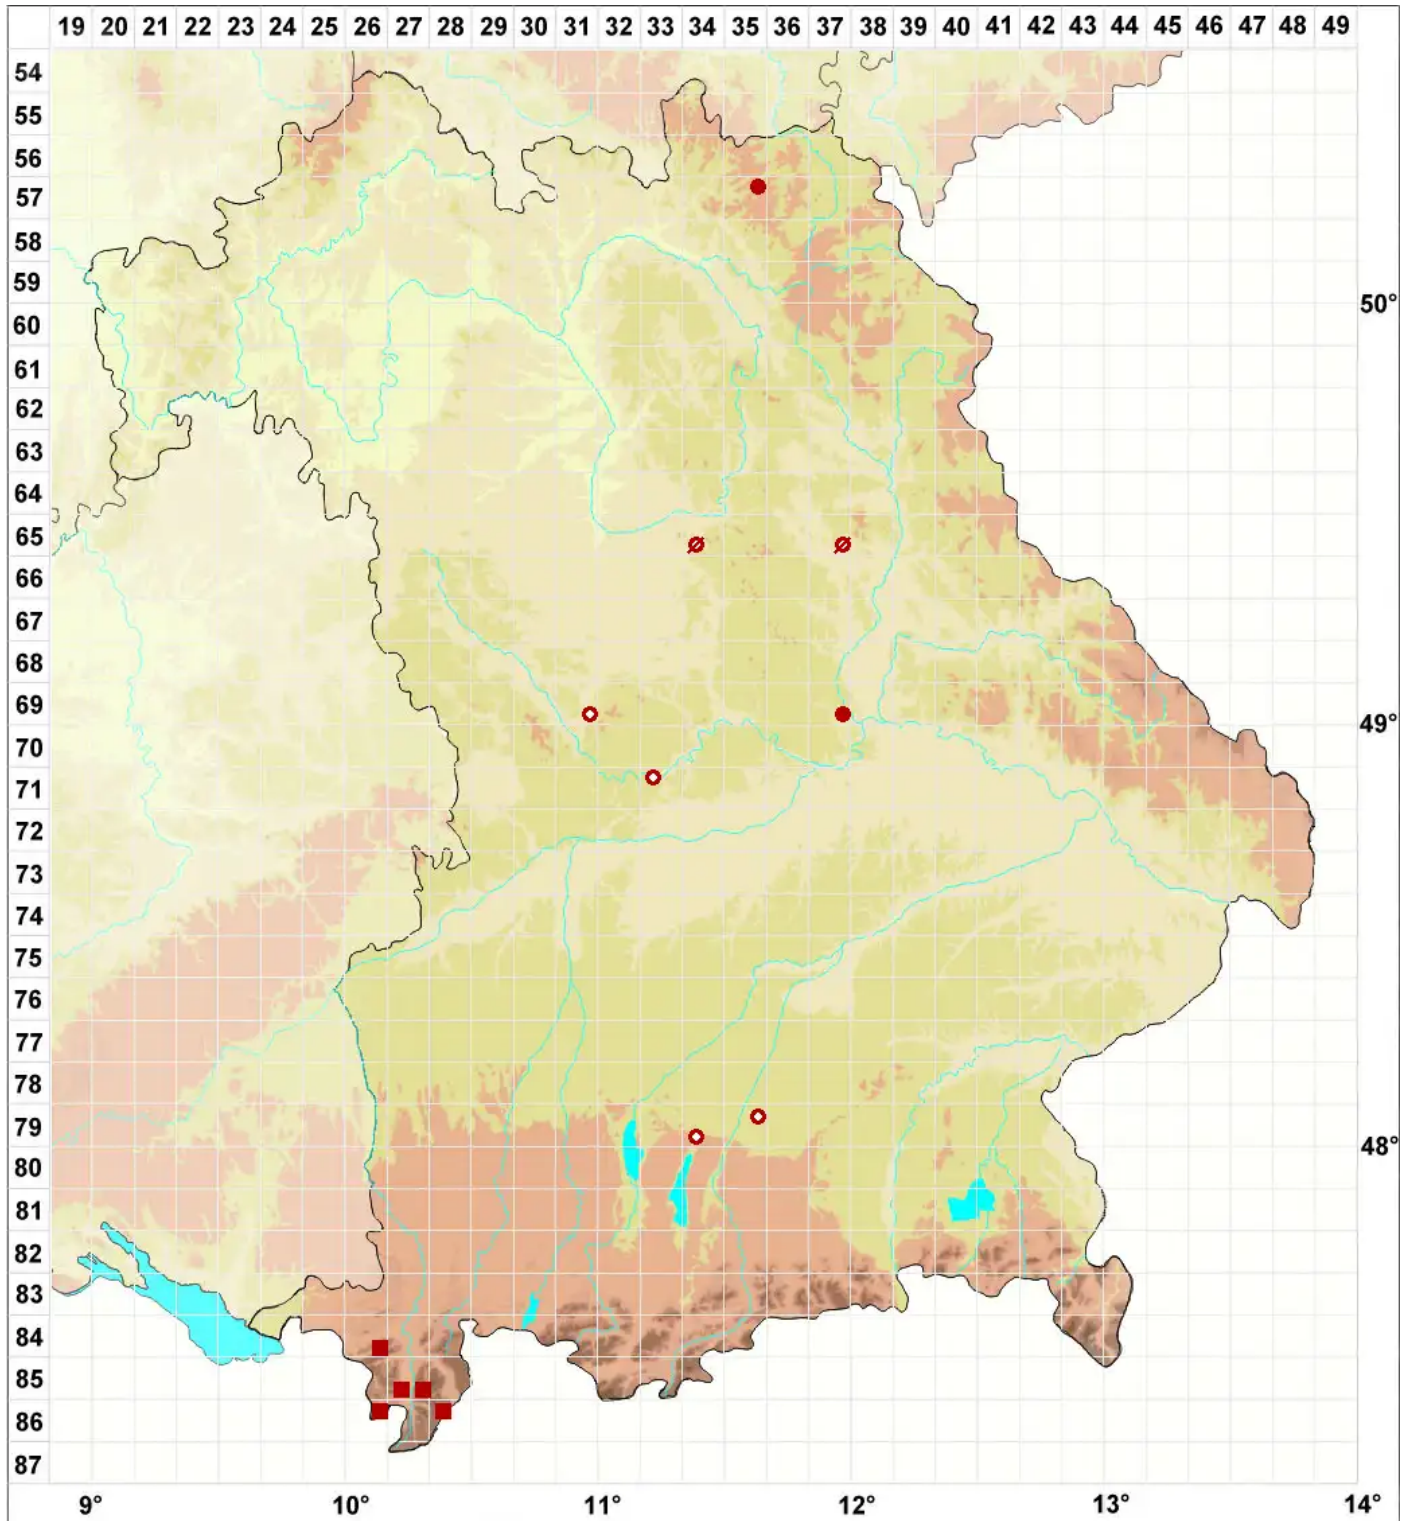

Leptogium intermedium (Arnold) Arnold

Mittlere Gallertflechte

Legende:

Symbole:

Ausgefülltes Symbol:
Zeitraum von 1980 bis heute (Aktuelle Angabe)

Leeres Symbol:
Zeitraum vor 1980 (Altangabe)

Quadrat: Herbarbeleg