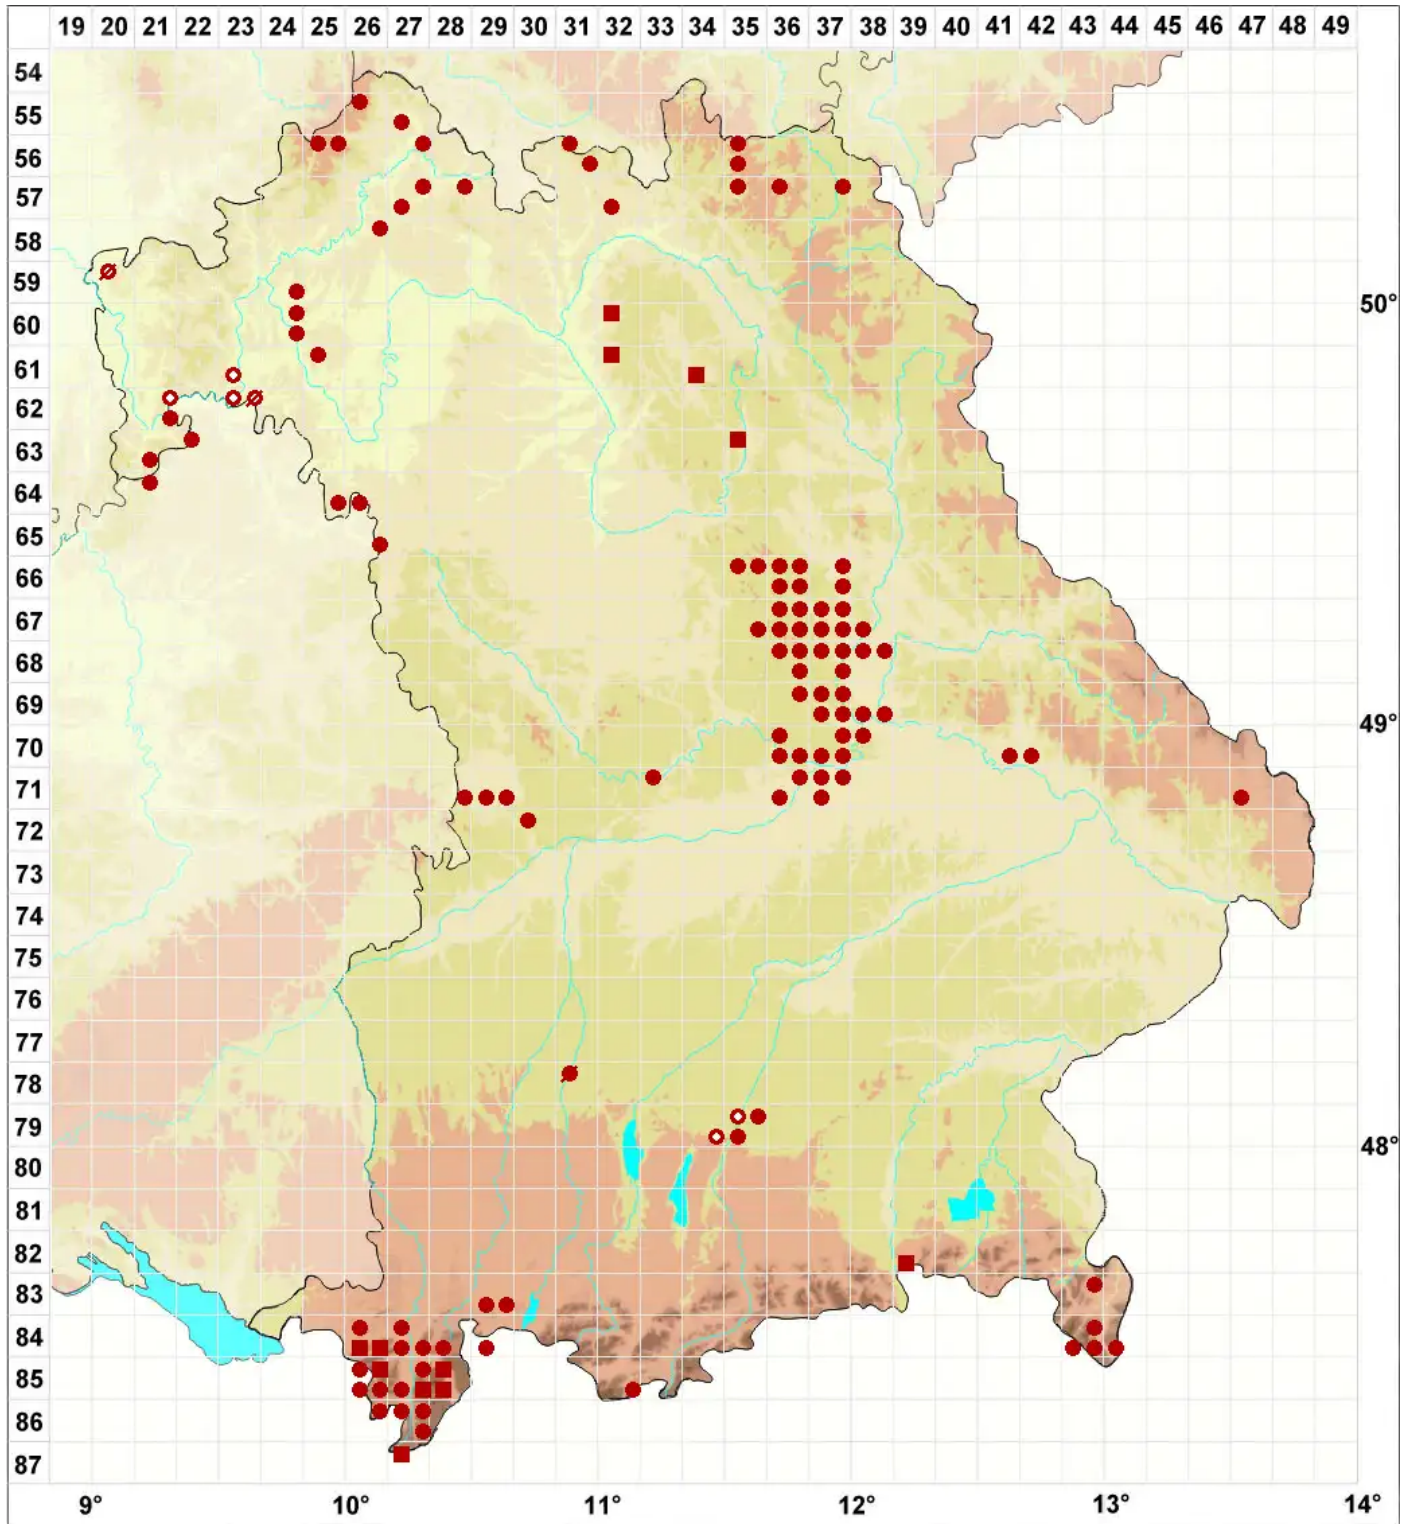

Leptogium lichenoides (L.) Zahlbr.

Gefranste Gallertflechte

Legende:

- Symbole:**
- Ausgefülltes Symbol:
Zeitraum von 1980 bis heute (Aktuelle Angabe)
 - Leeres Symbol:
Zeitraum vor 1980 (Altangabe)
 - Quadrat: Herbarbeleg