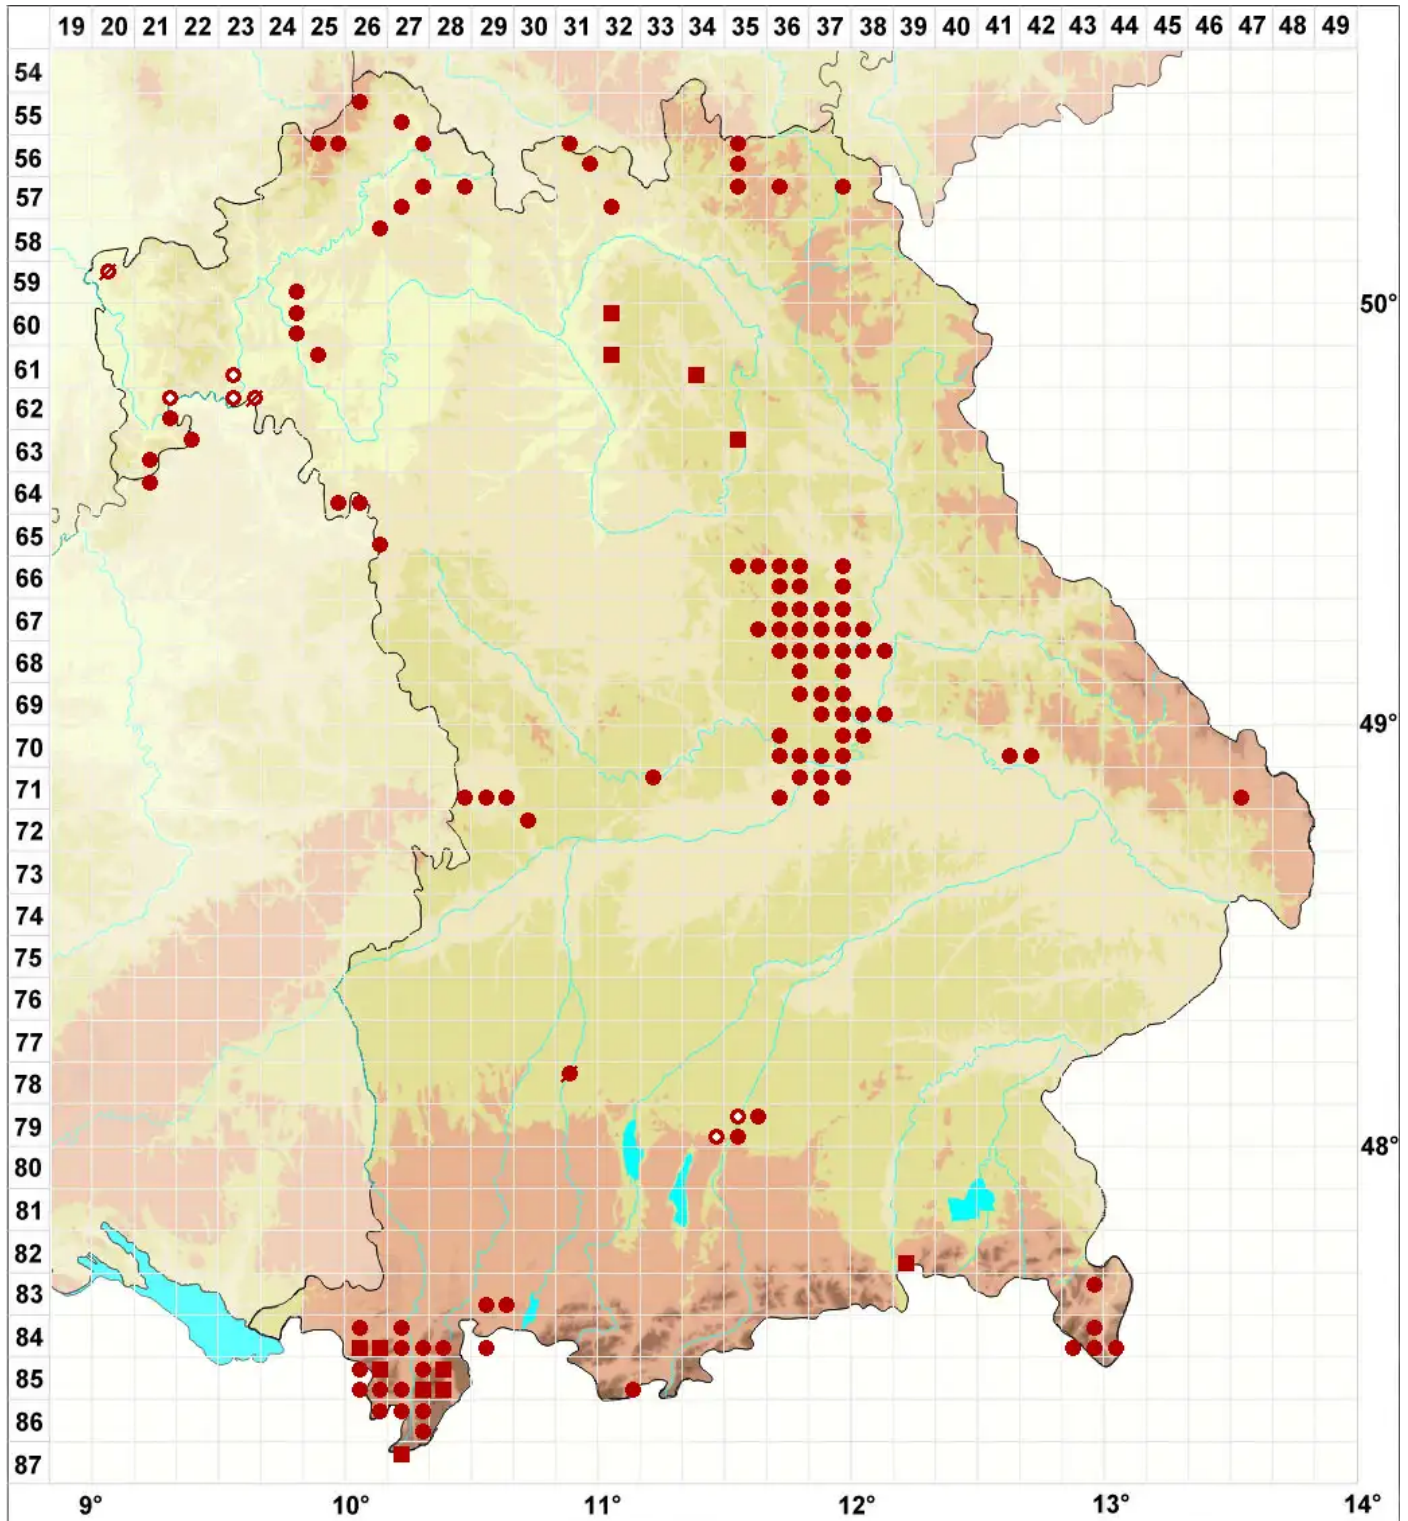

Leptogium lichenoides (L.) Zahlbr.

Gefranste Gallertflechte

Legende:

- Symbole:**
- Ausgefülltes Symbol:
Zeitraum von 1980 bis heute (Aktuelle Angabe)
 - Leeres Symbol:
Zeitraum vor 1980 (Altangabe)
 - Quadrat: Herbarbeleg