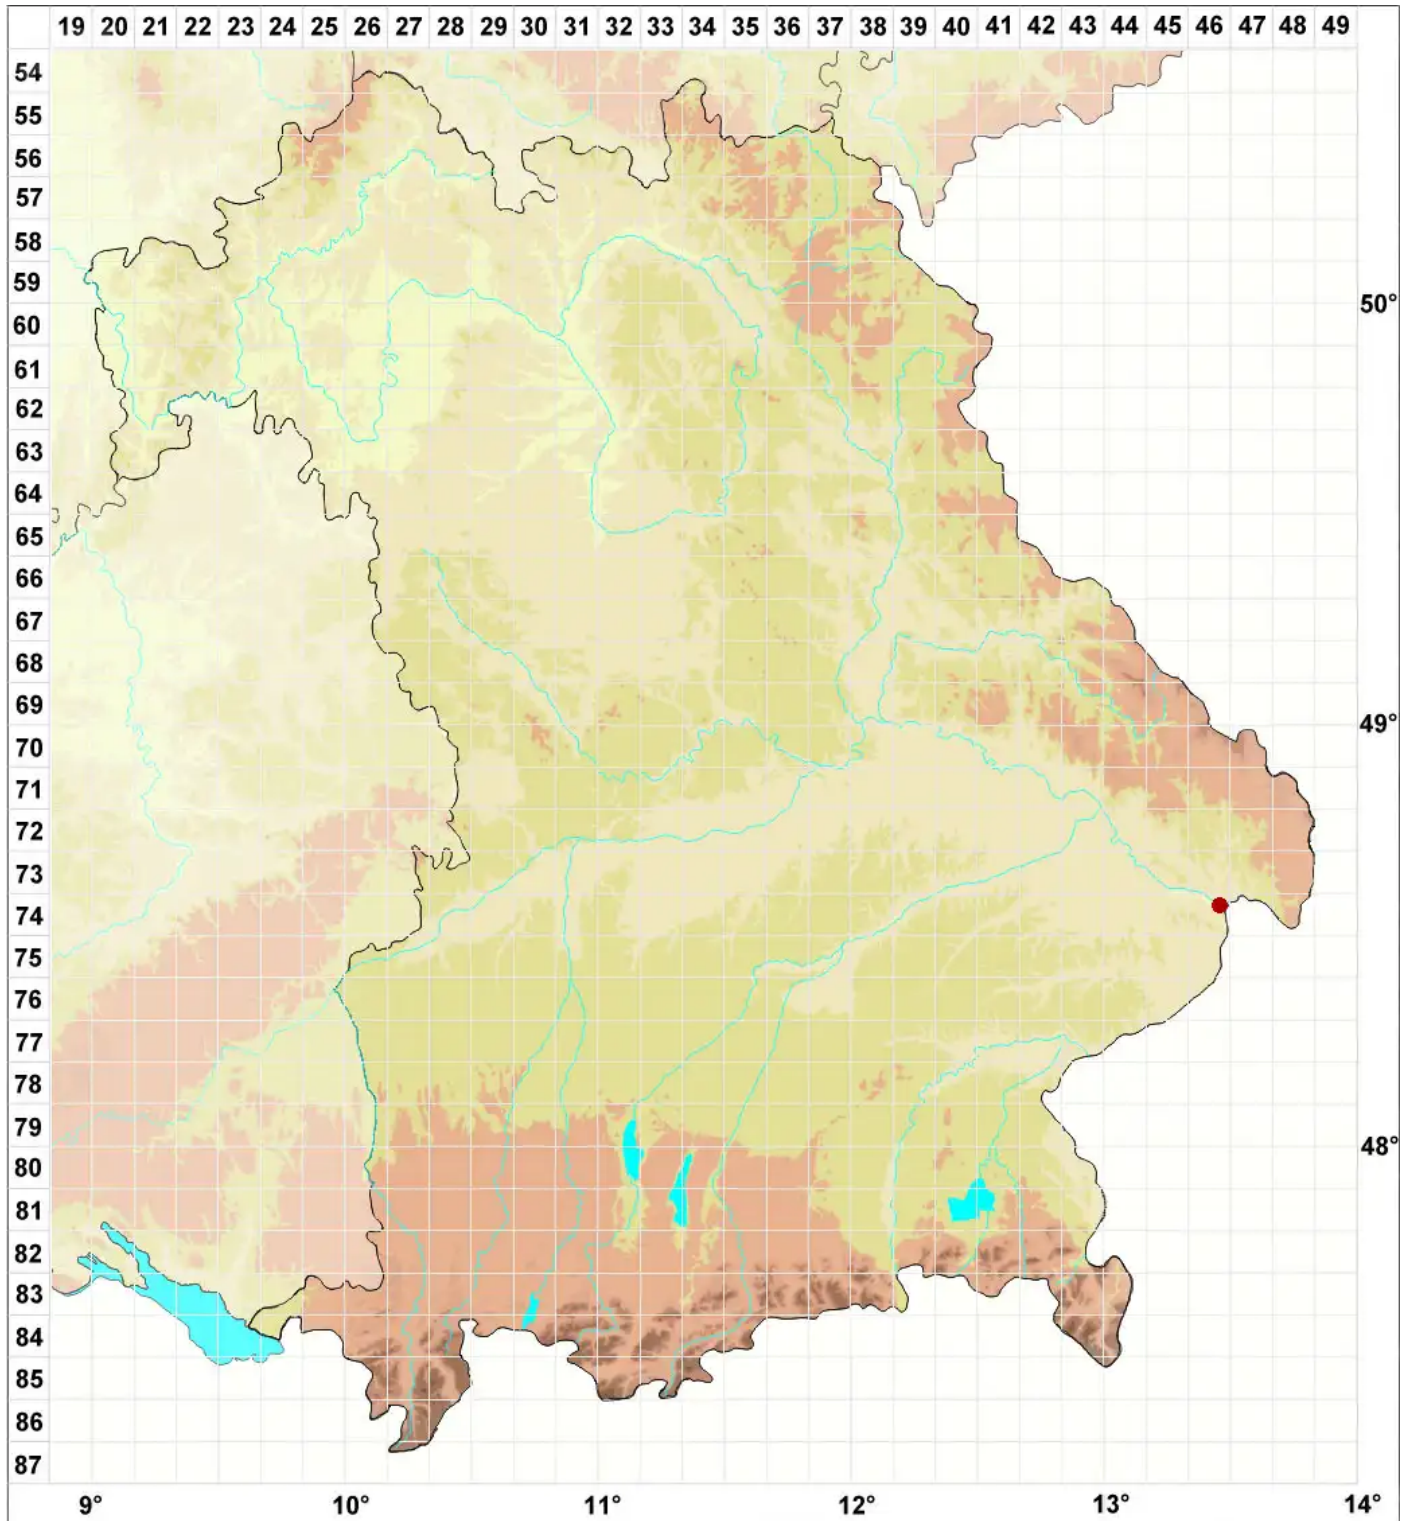

Leptogium magnussonii Degel. & P. M. Jørg.

Magnussons Gallertflechte

Legende:

Symbole:

Ausgefülltes Symbol:
Zeitraum von 1980 bis heute (Aktuelle Angabe)

Leeres Symbol:
Zeitraum vor 1980 (Altangabe)

Quadrat: Herbarbeleg