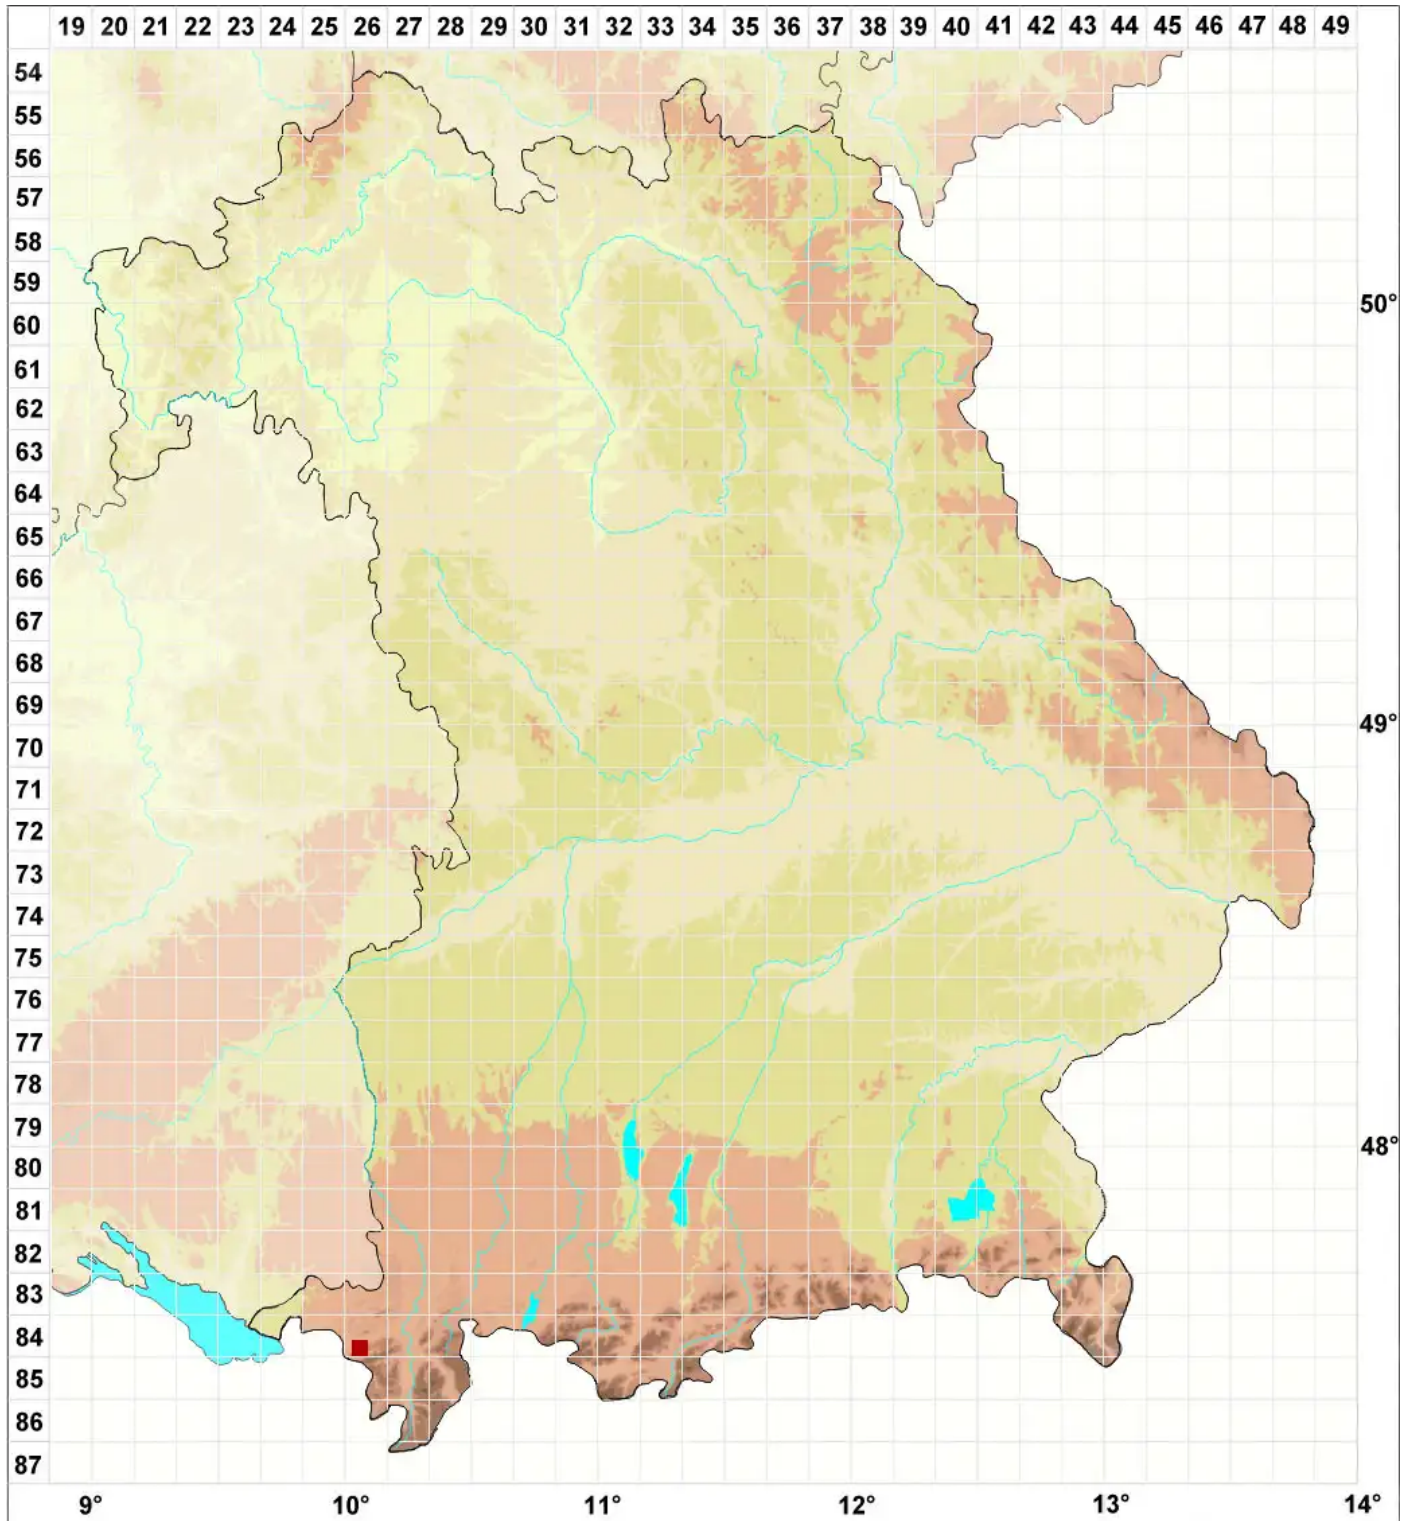

# Leptogium massiliense Nyl.

## Französische Gallertflechte

Legende:

- Symbole:**
- Ausgefülltes Symbol:  
Zeitraum von 1980 bis heute (Aktuelle Angabe)
  - Leeres Symbol:  
Zeitraum vor 1980 (Altangabe)
  - Quadrat: Herbarbeleg