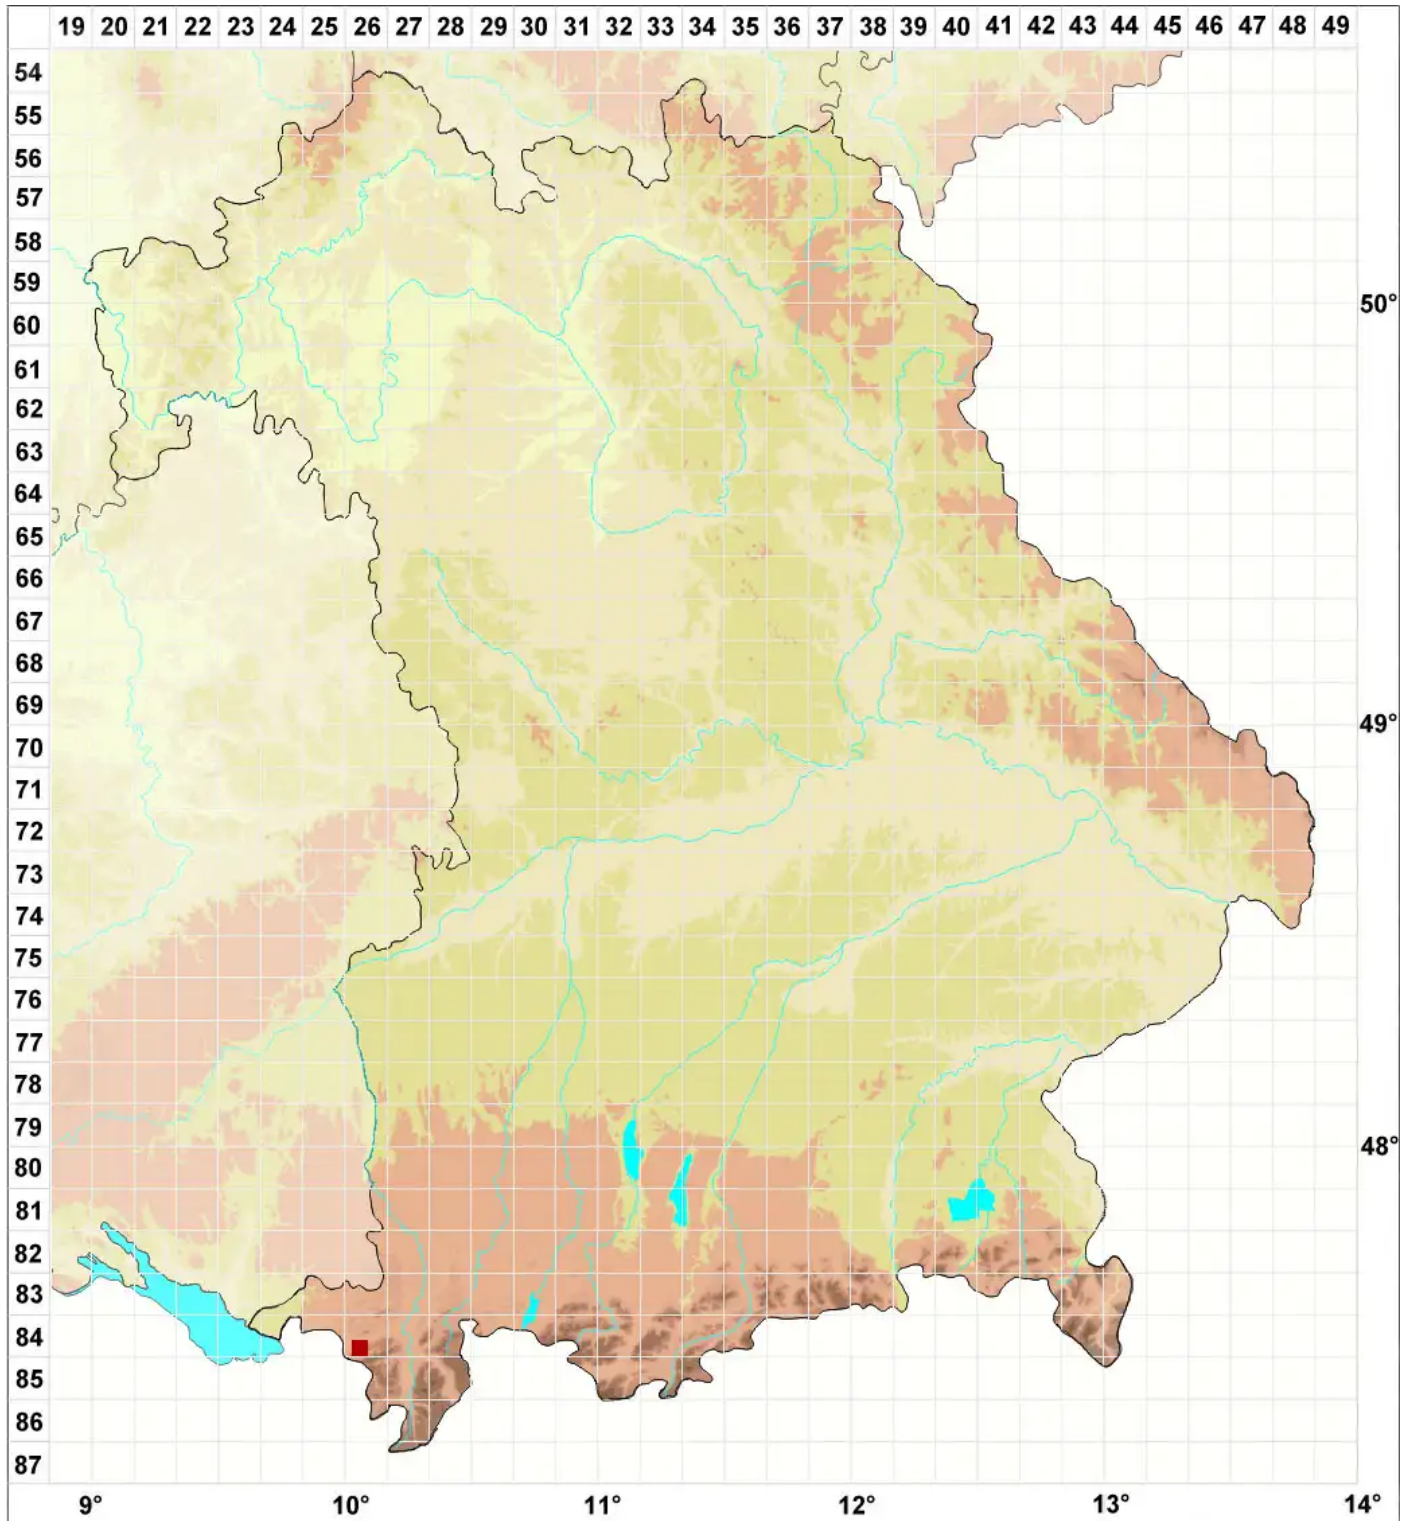

Leptogium massiliense Nyl.

Französische Gallertflechte

Legende:

Symbole:

Ausgefülltes Symbol:
Zeitraum von 1980 bis heute (Aktuelle Angabe)

Leeres Symbol:
Zeitraum vor 1980 (Altangabe)

Quadrat: Herbarbeleg