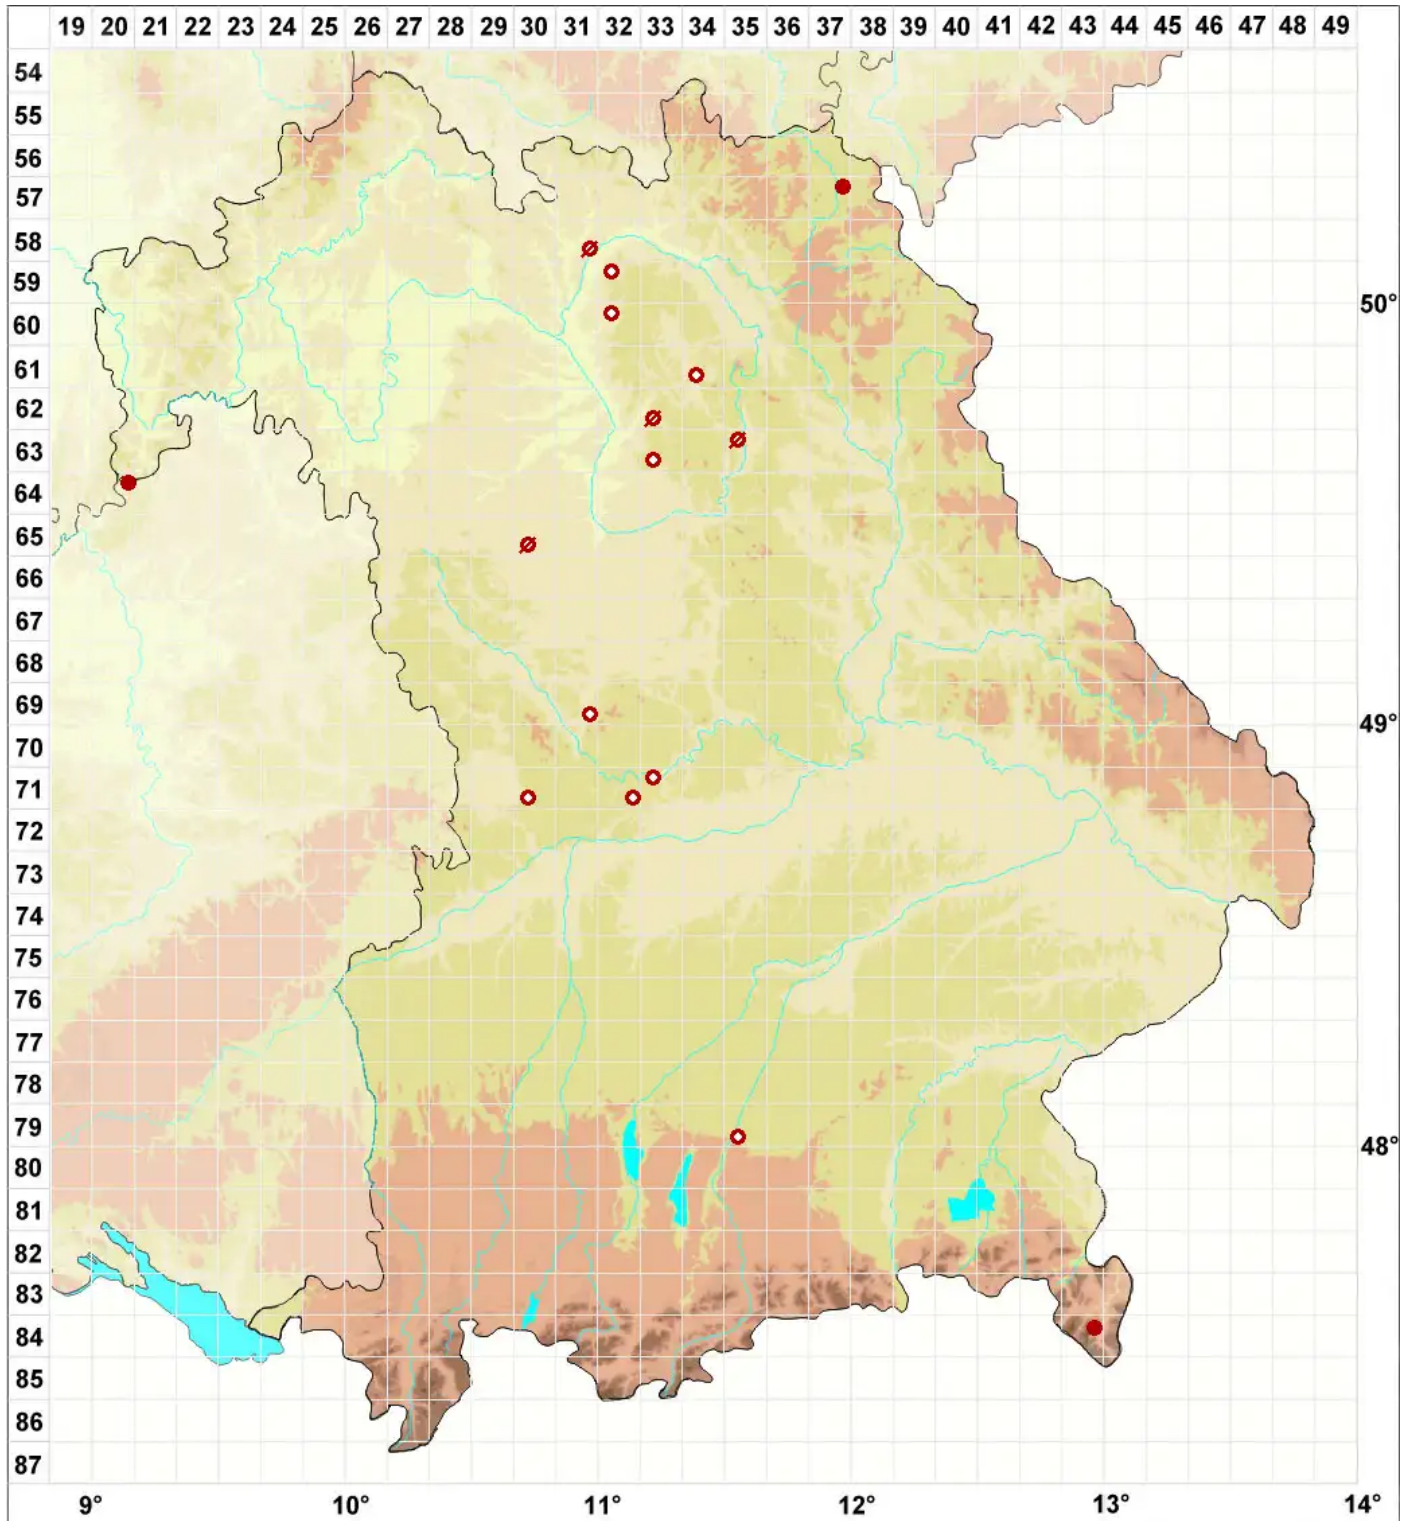

Leptogium subtile (Schrad.) Torss.

Zarte Gallertflechte

Legende:

Symbole:

Ausgefülltes Symbol:
Zeitraum von 1980 bis heute (Aktuelle Angabe)

Leeres Symbol:
Zeitraum vor 1980 (Altangabe)

Quadrat: Herbarbeleg