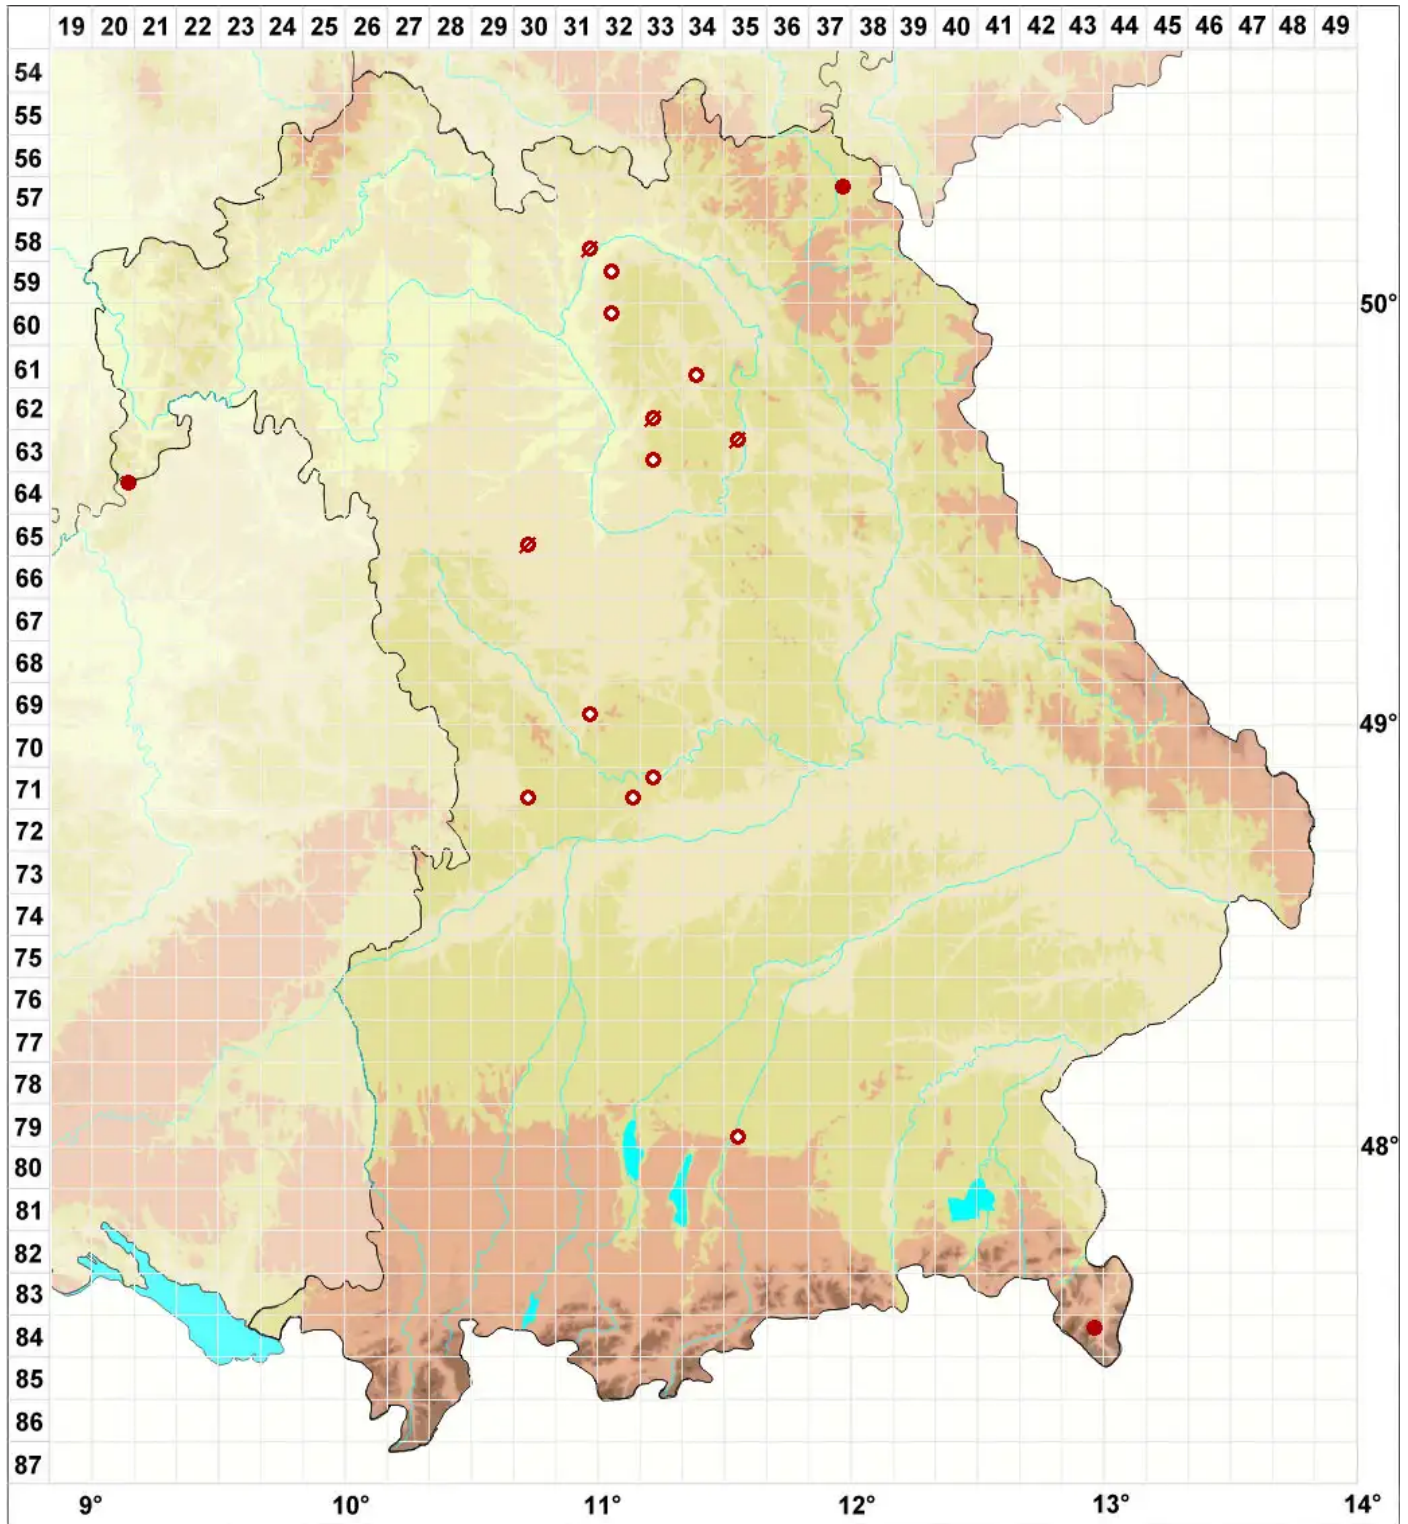

Leptogium subtile (Schrad.) Torss.

Zarte Gallertflechte

Legende:

- Symbole:**
- Ausgefülltes Symbol:
Zeitraum von 1980 bis heute (Aktuelle Angabe)
 - Leeres Symbol:
Zeitraum vor 1980 (Altangabe)
 - Quadrat: Herbarbeleg