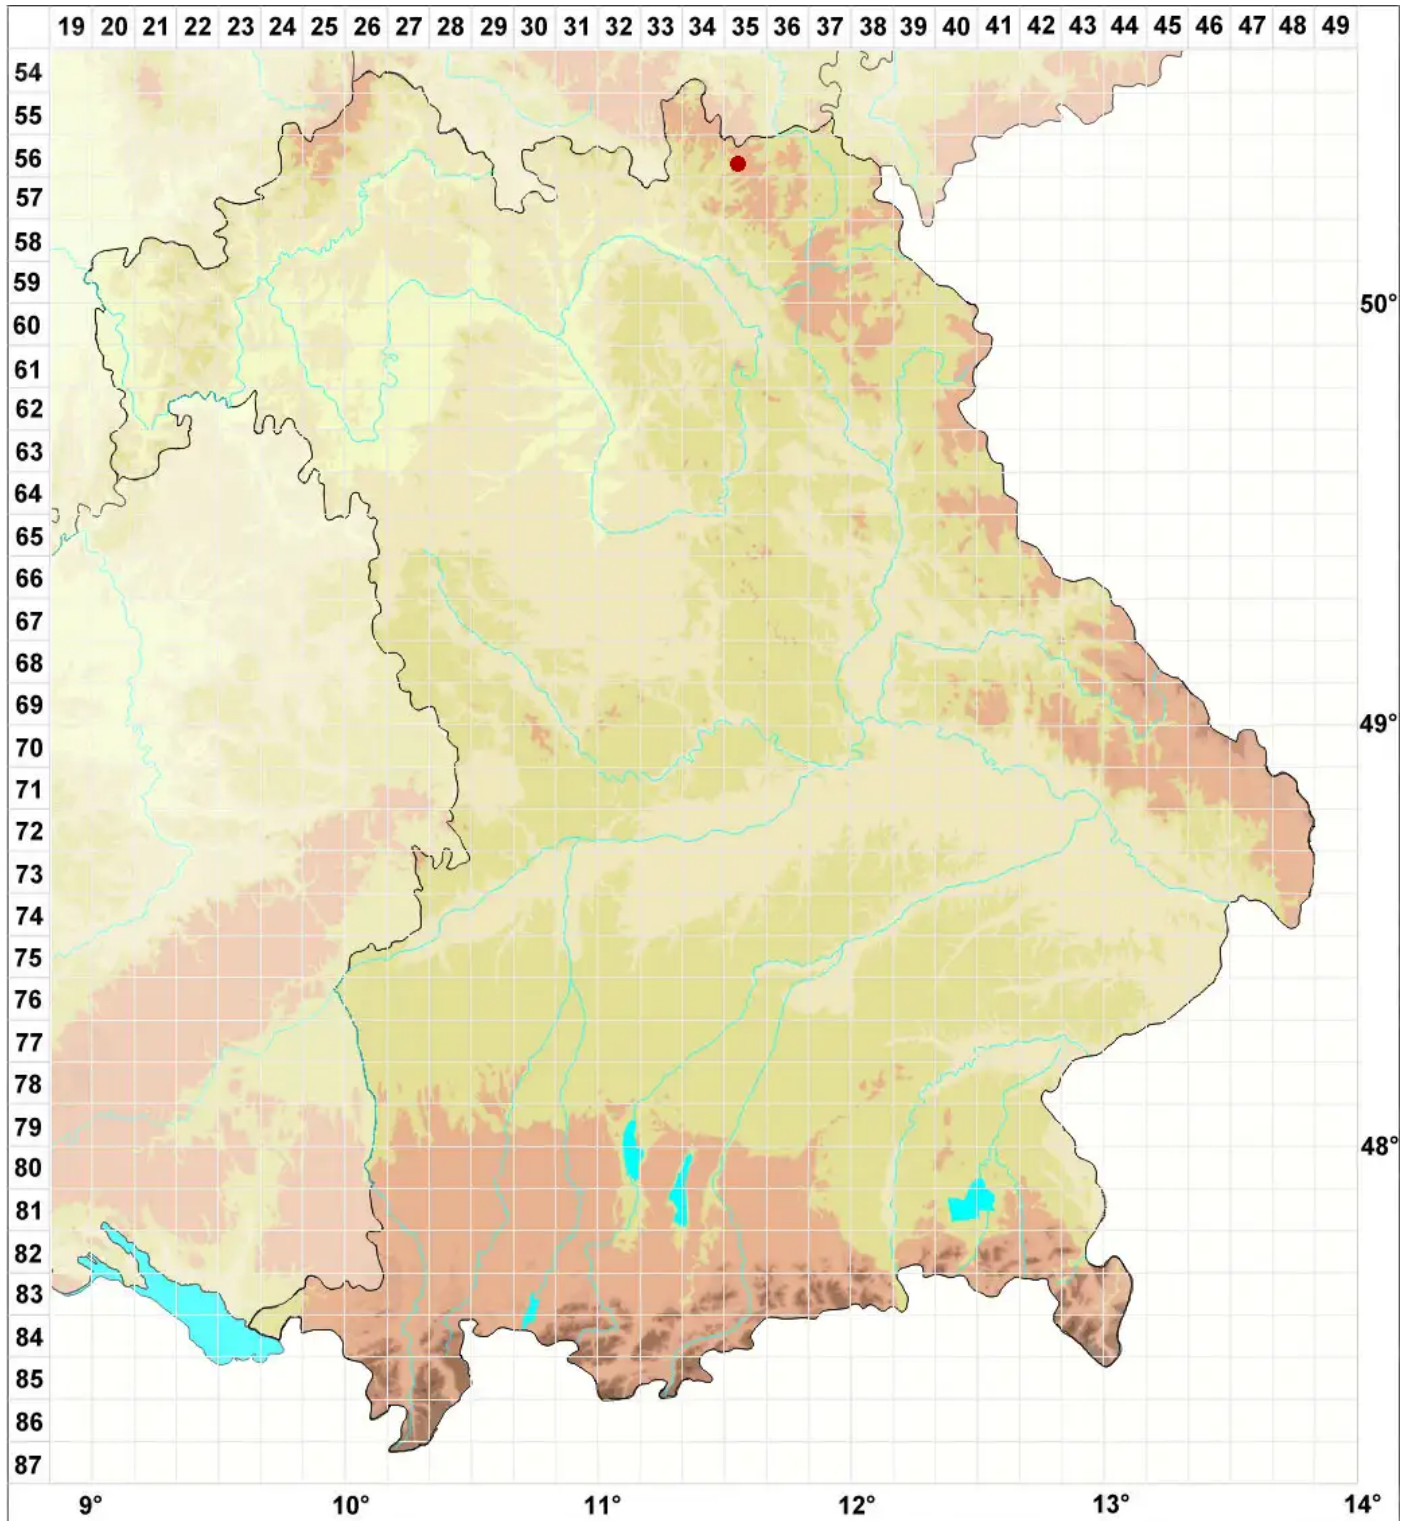

Leptogium palmatum (Huds.) Mont.

Röhrige Gallertflechte

Legende:

Symbole:

Ausgefülltes Symbol:
Zeitraum von 1980 bis heute (Aktuelle Angabe)

Leeres Symbol:
Zeitraum vor 1980 (Altangabe)

Quadrat: Herbarbeleg