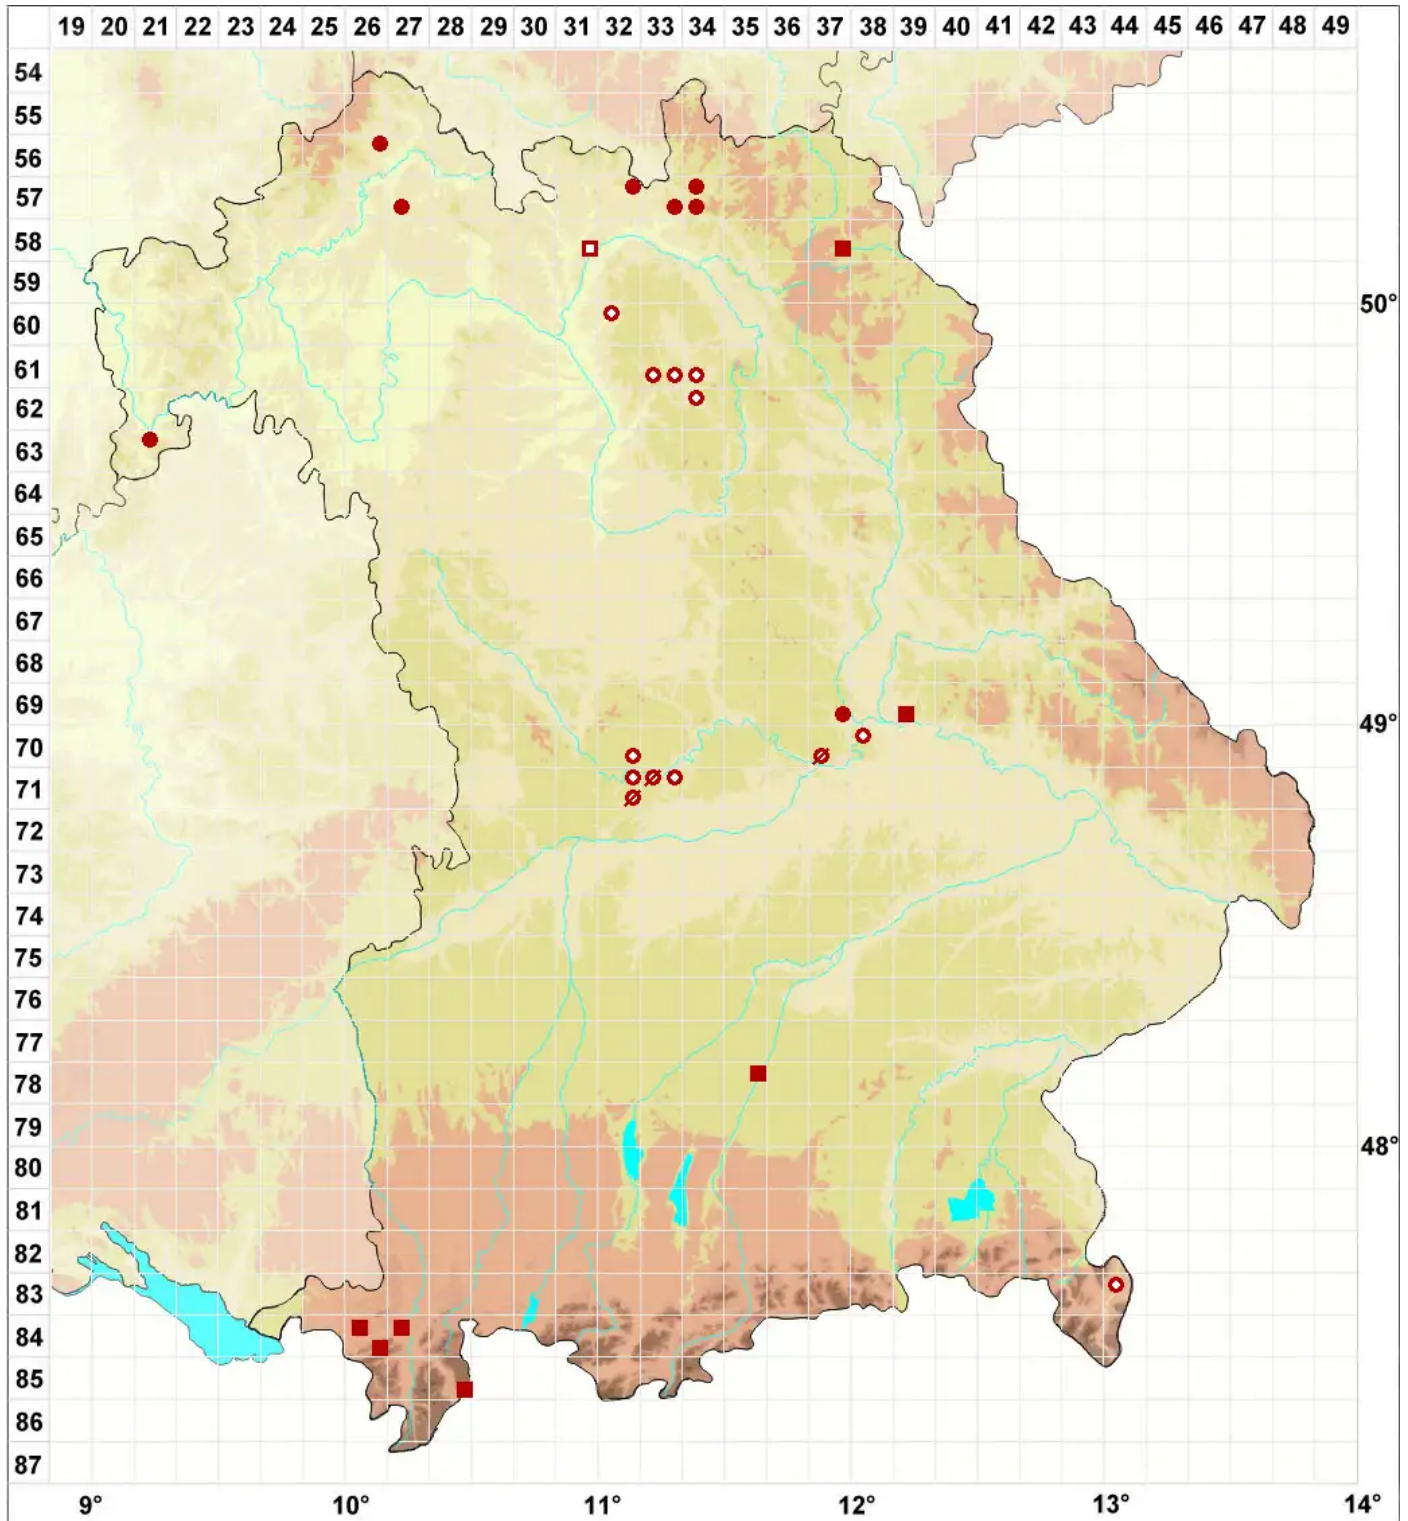

Leptogium plicatile (Ach.) Leight.

Faltige Gallertflechte

Legende:

- Symbole:**
- Ausgefülltes Symbol:
Zeitraum von 1980 bis heute (Aktuelle Angabe)
 - Leeres Symbol:
Zeitraum vor 1980 (Altangabe)
 - Quadrat: Herbarbeleg