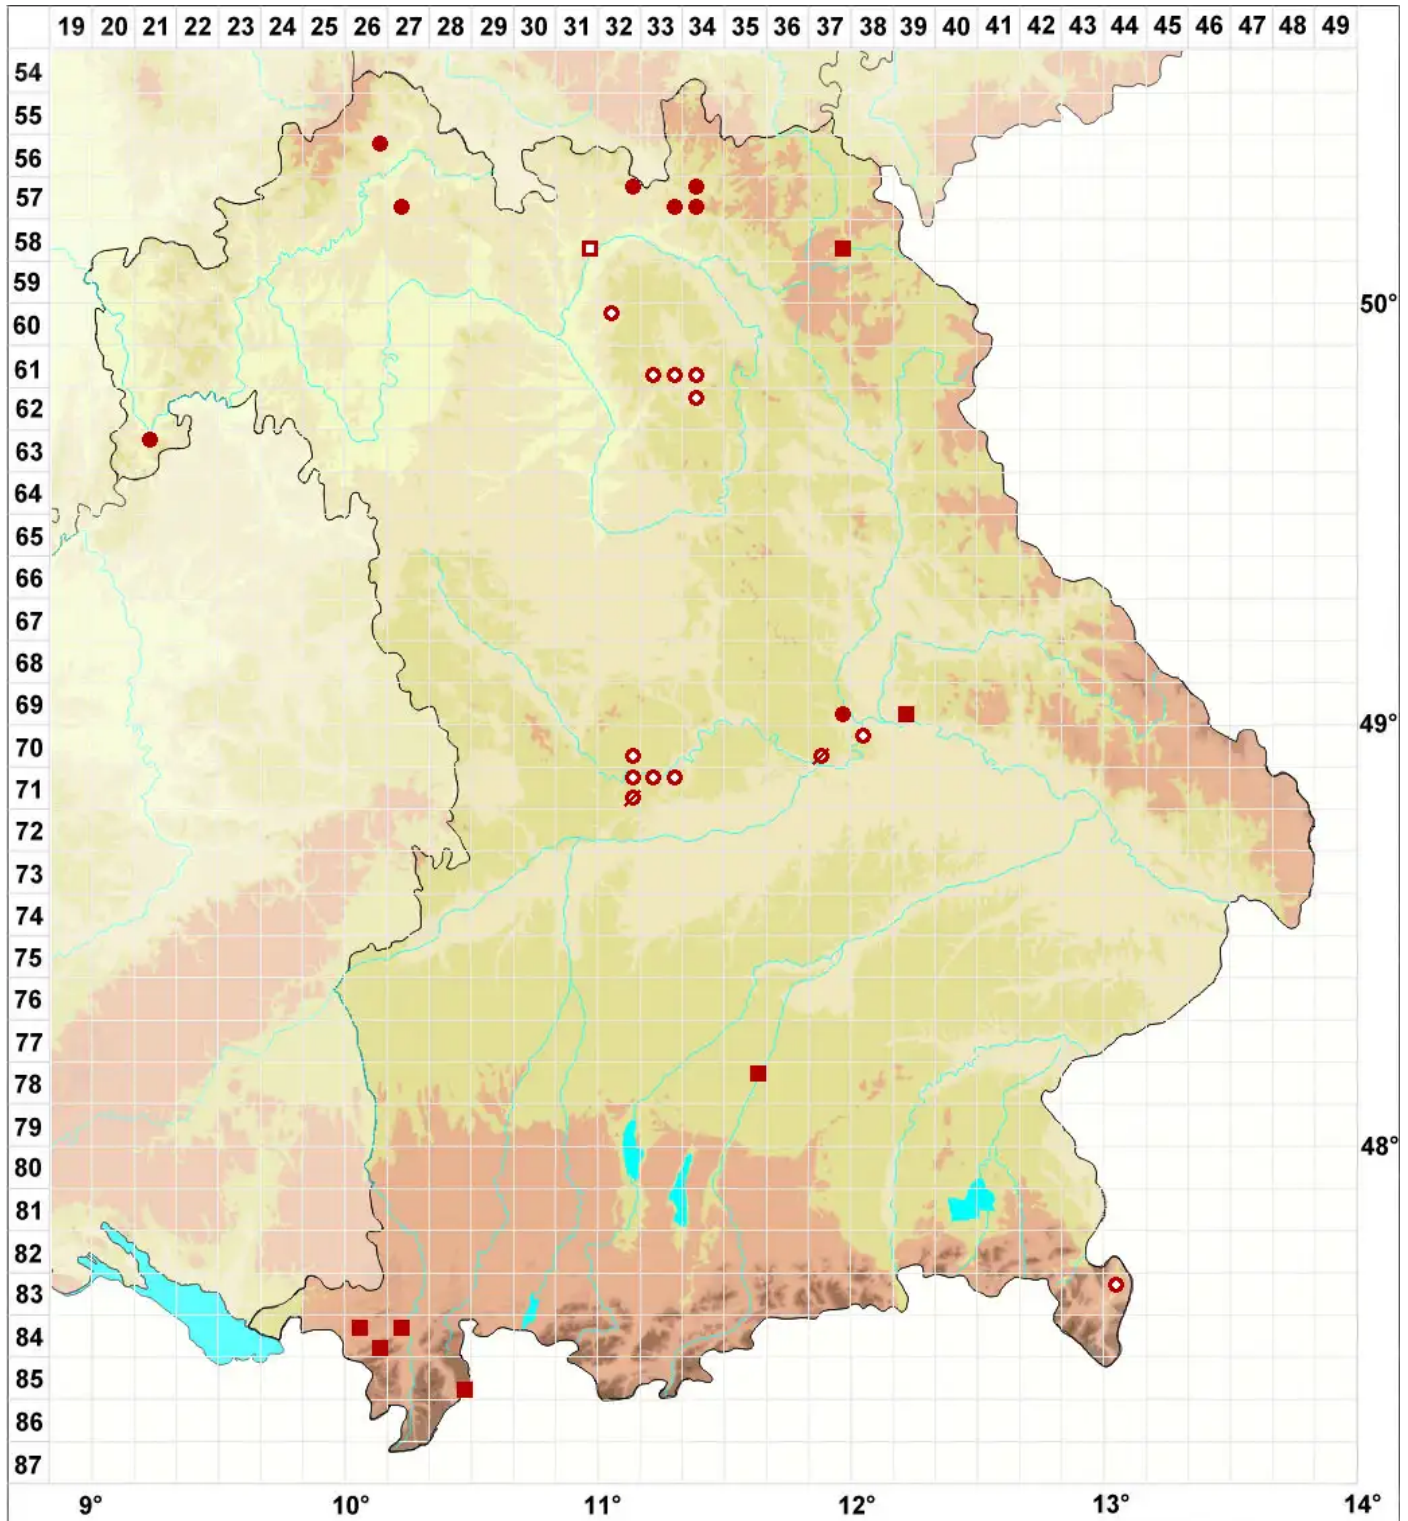

Leptogium plicatile (Ach.) Leight.

Faltige Gallertflechte

Legende:

- Symbole:**
- Ausgefülltes Symbol:
Zeitraum von 1980 bis heute (Aktuelle Angabe)
 - Leeres Symbol:
Zeitraum vor 1980 (Altangabe)
 - Quadrat: Herbarbeleg