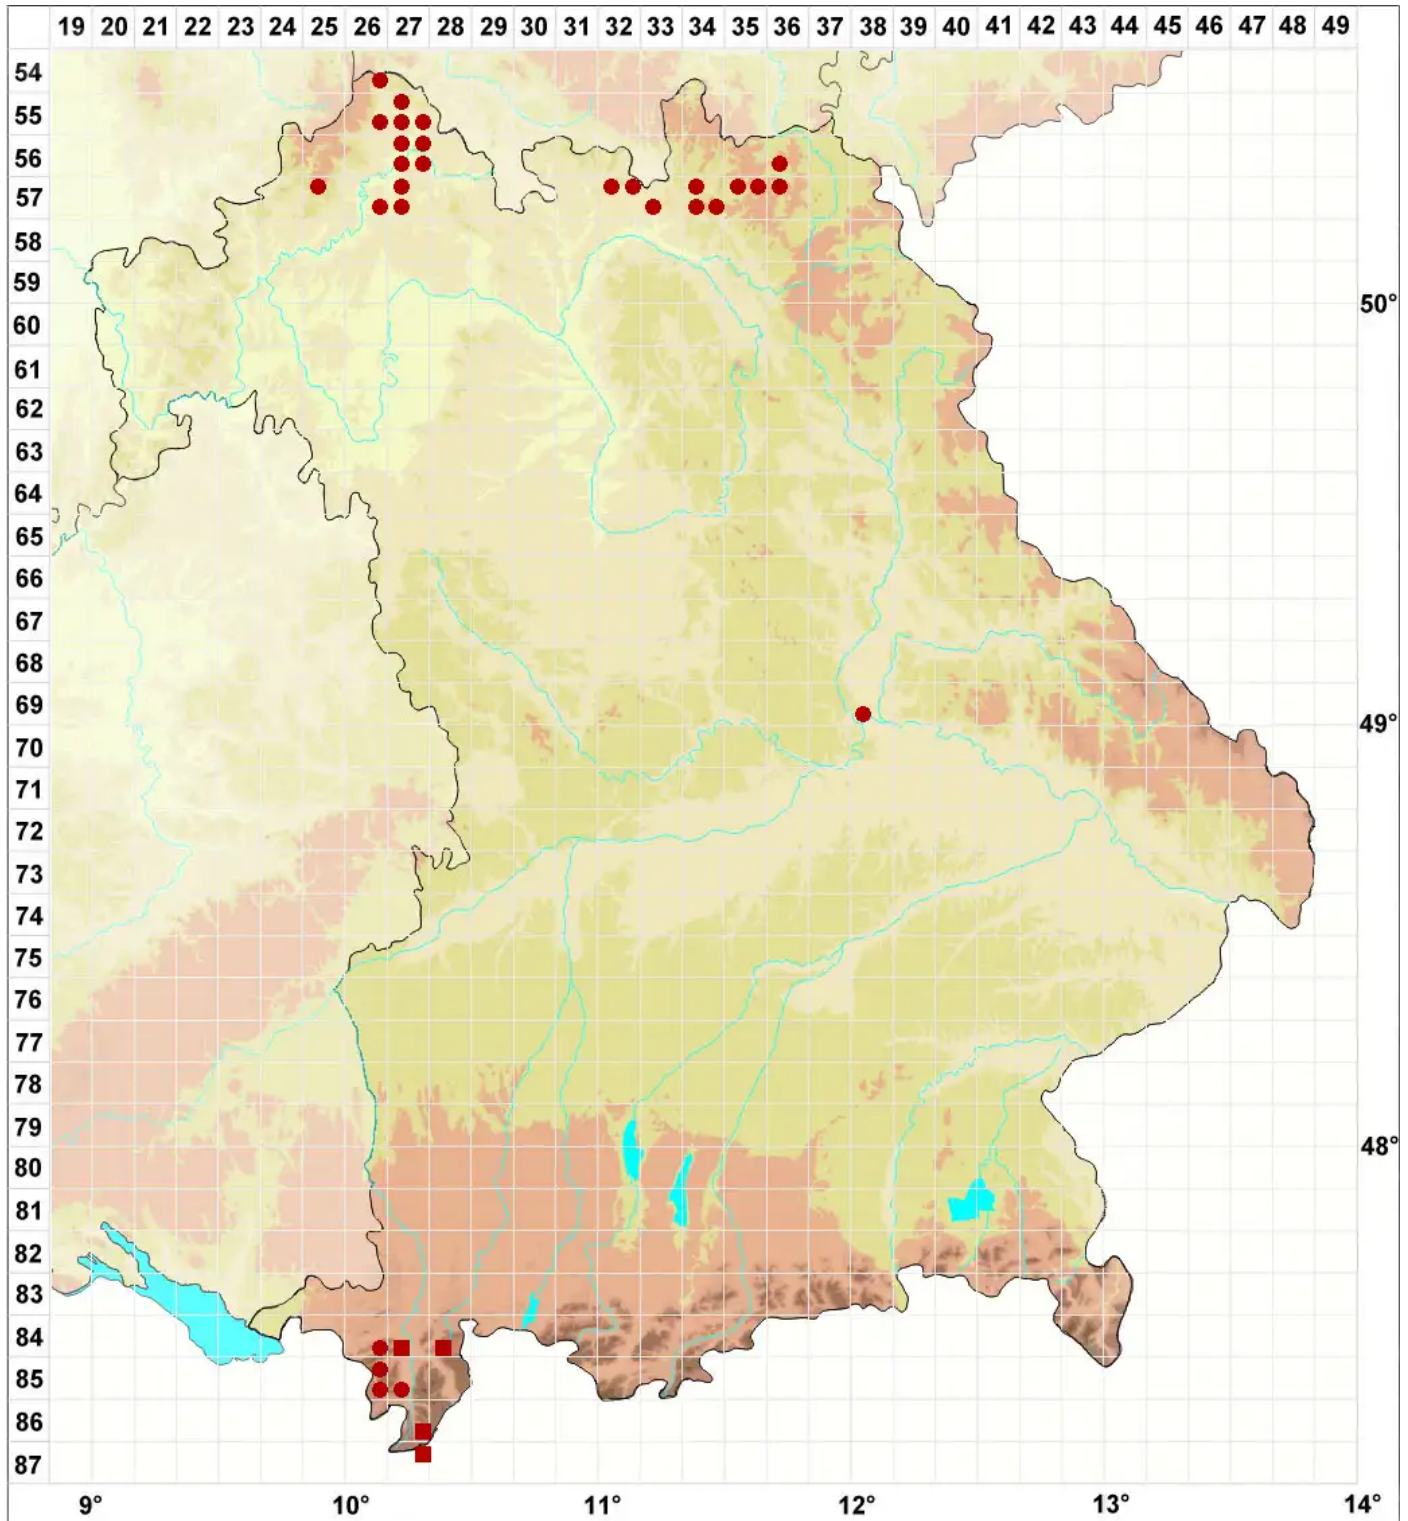

# Leptogium pulvinatum (Hoffm.) Otálora

Polster-Gallertflechte

Legende:

- Symbole:**
- Ausgefülltes Symbol:  
Zeitraum von 1980 bis heute (Aktuelle Angabe)
  - Leeres Symbol:  
Zeitraum vor 1980 (Altangabe)
  - Quadrat: Herbarbeleg