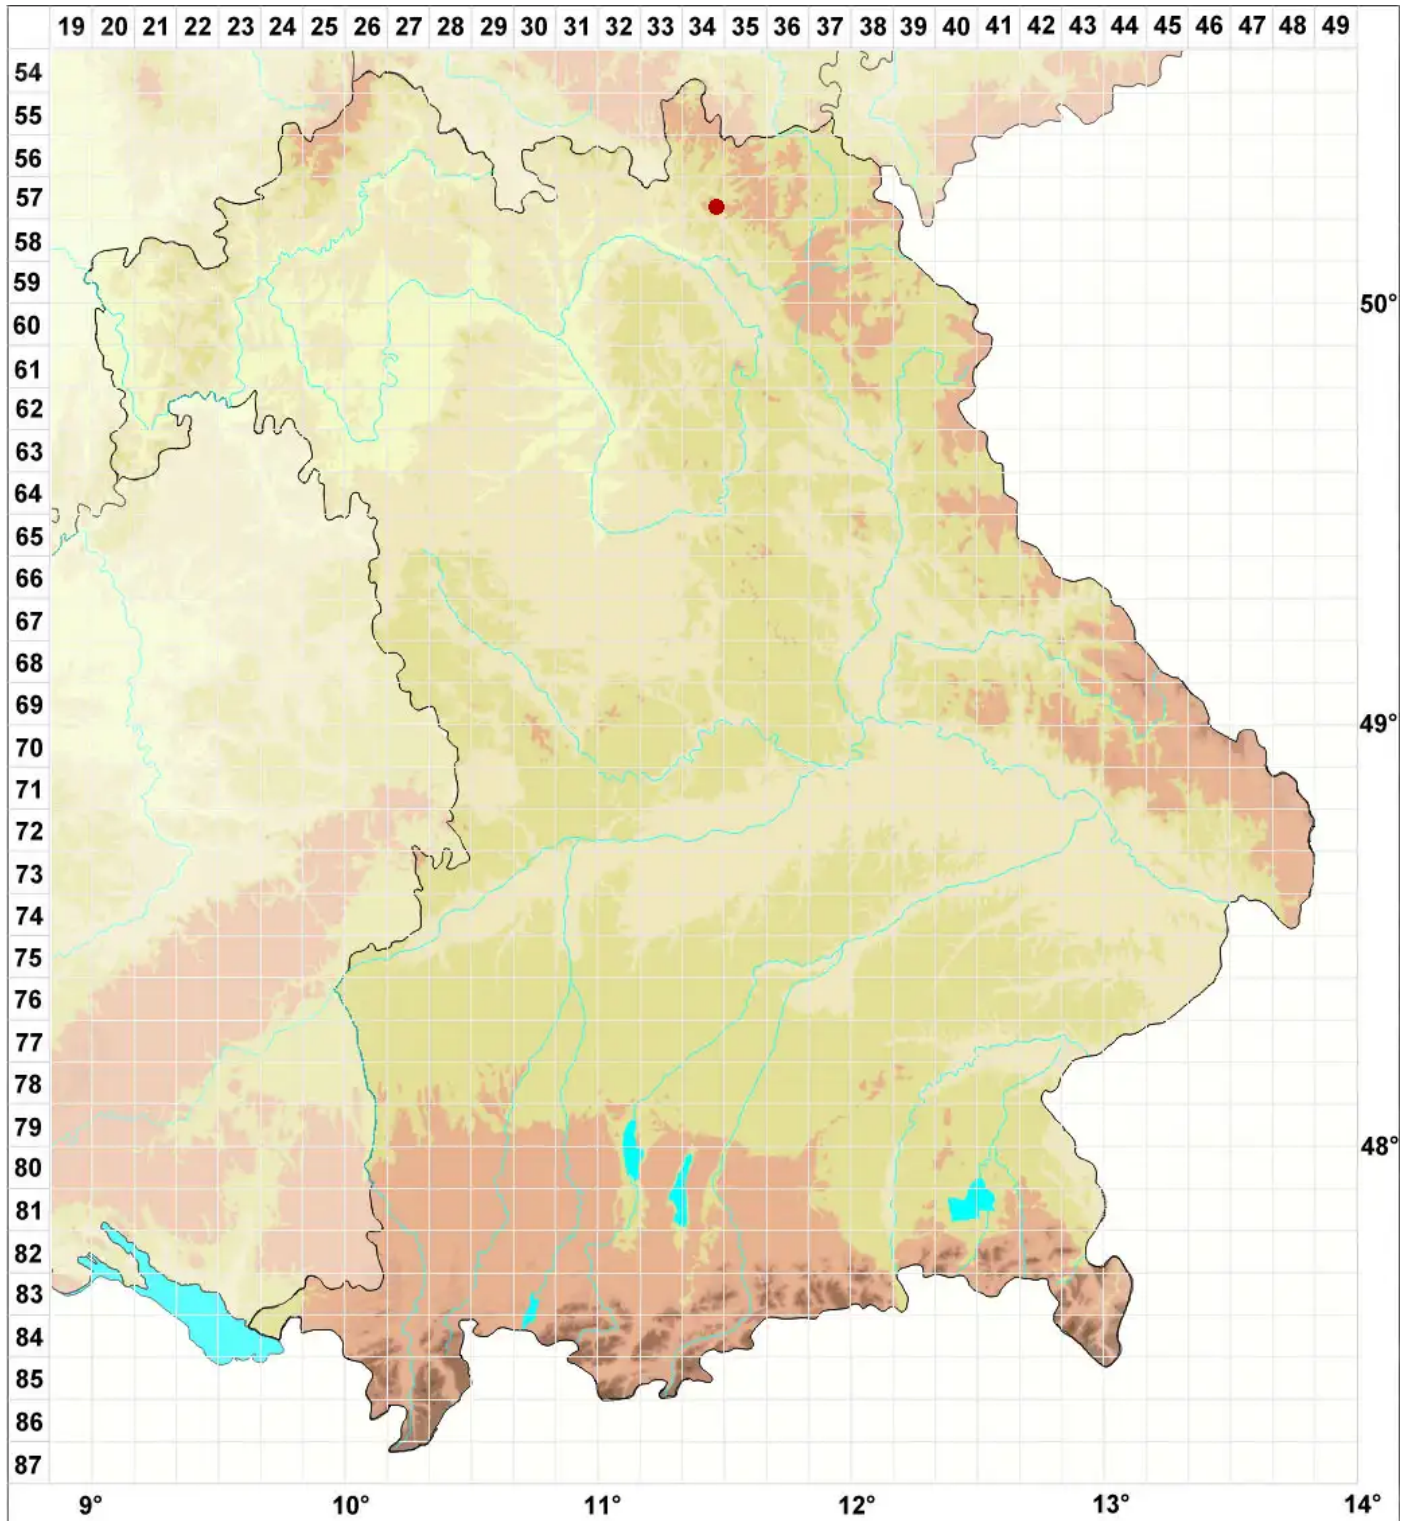

Leptogium rivale Tuck.

Bach-Gallertflechte

Legende:

Symbole:

Ausgefülltes Symbol:
Zeitraum von 1980 bis heute (Aktuelle Angabe)

Leeres Symbol:
Zeitraum vor 1980 (Altangabe)

Quadrat: Herbarbeleg