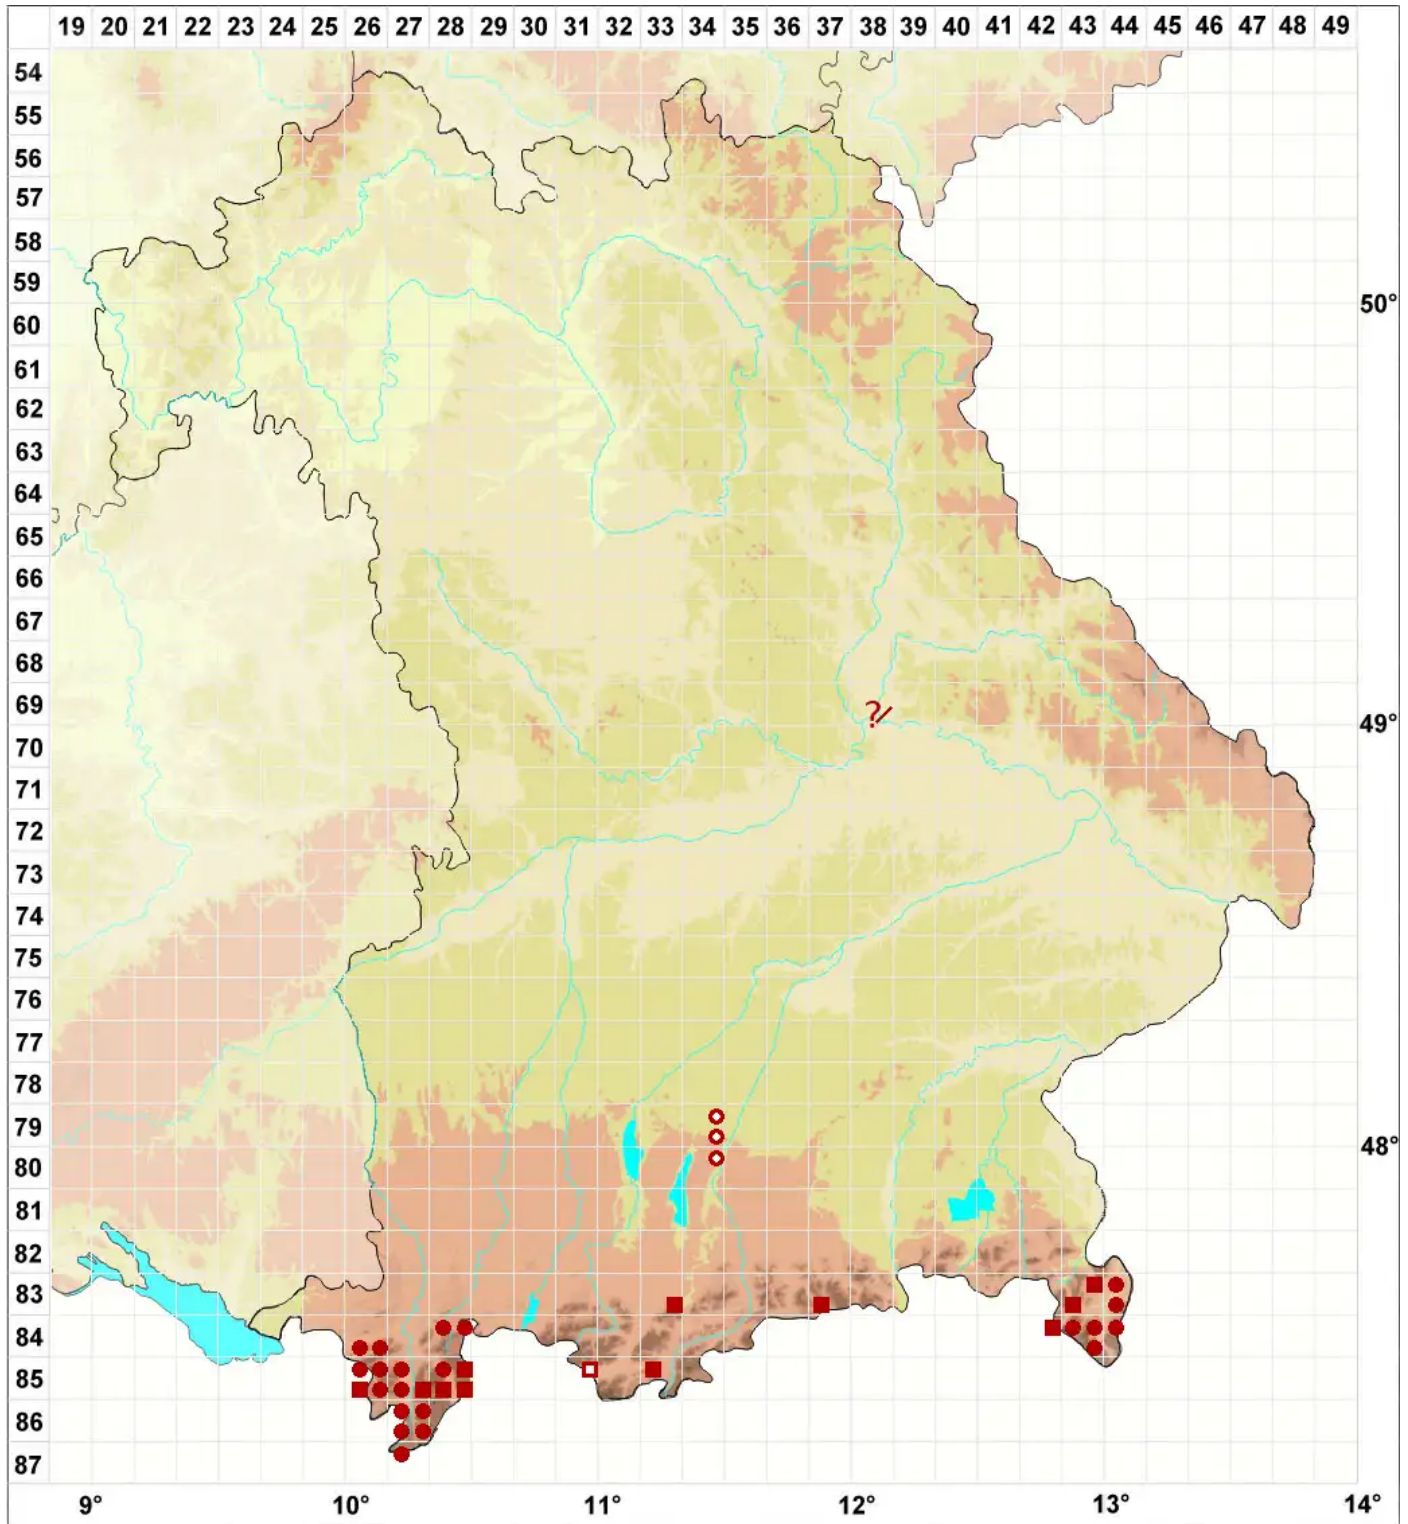

Leptogium saturninum (Dicks.) Nyl.

Filzige Gallertflechte

Legende:

Symbole:

Ausgefülltes Symbol:
Zeitraum von 1980 bis heute (Aktuelle Angabe)

Leeres Symbol:
Zeitraum vor 1980 (Altangabe)

Quadrat: Herbarbeleg