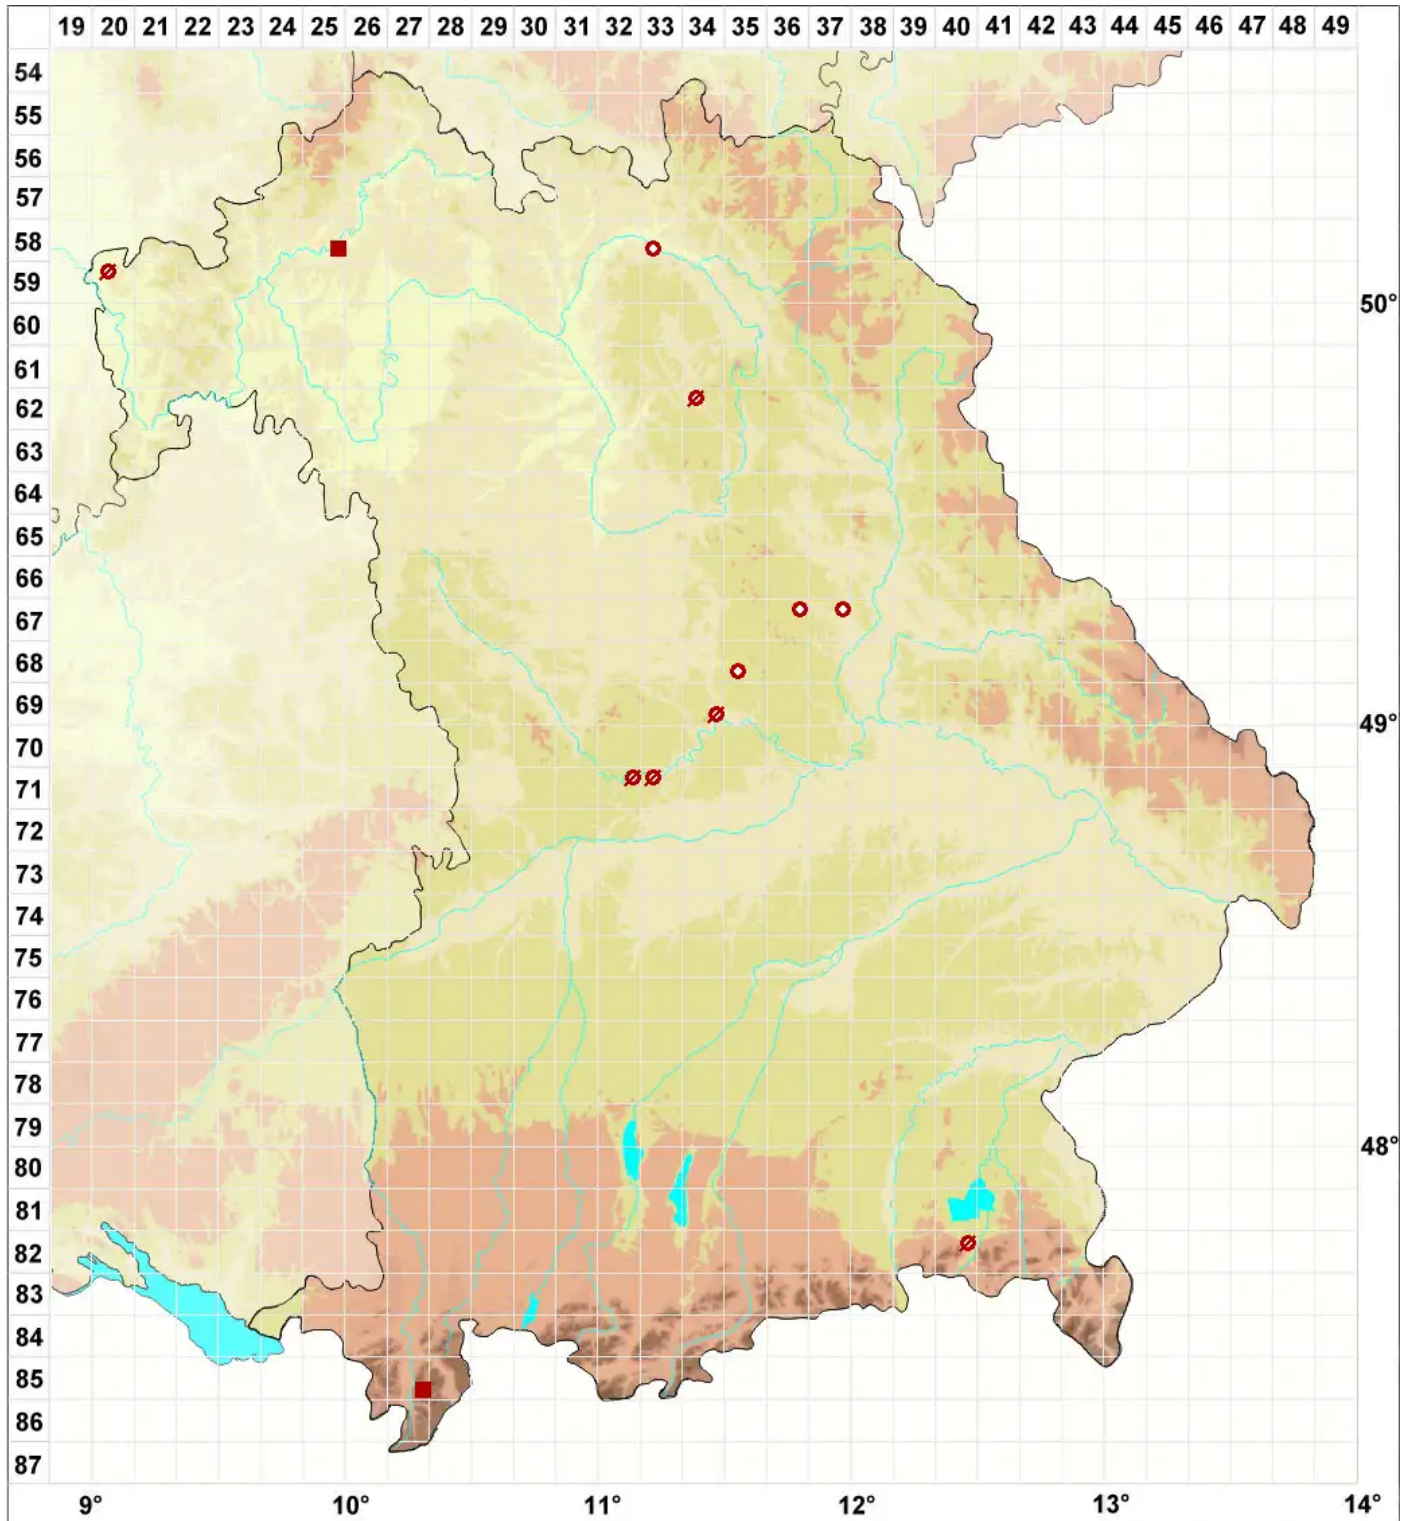

Leptogium schraderi (Bernh.) Nyl.

Schraders Gallertflechte

Legende:

Symbole:

Ausgefülltes Symbol:
Zeitraum von 1980 bis heute (Aktuelle Angabe)

Leeres Symbol:
Zeitraum vor 1980 (Altangabe)

Quadrat: Herbarbeleg