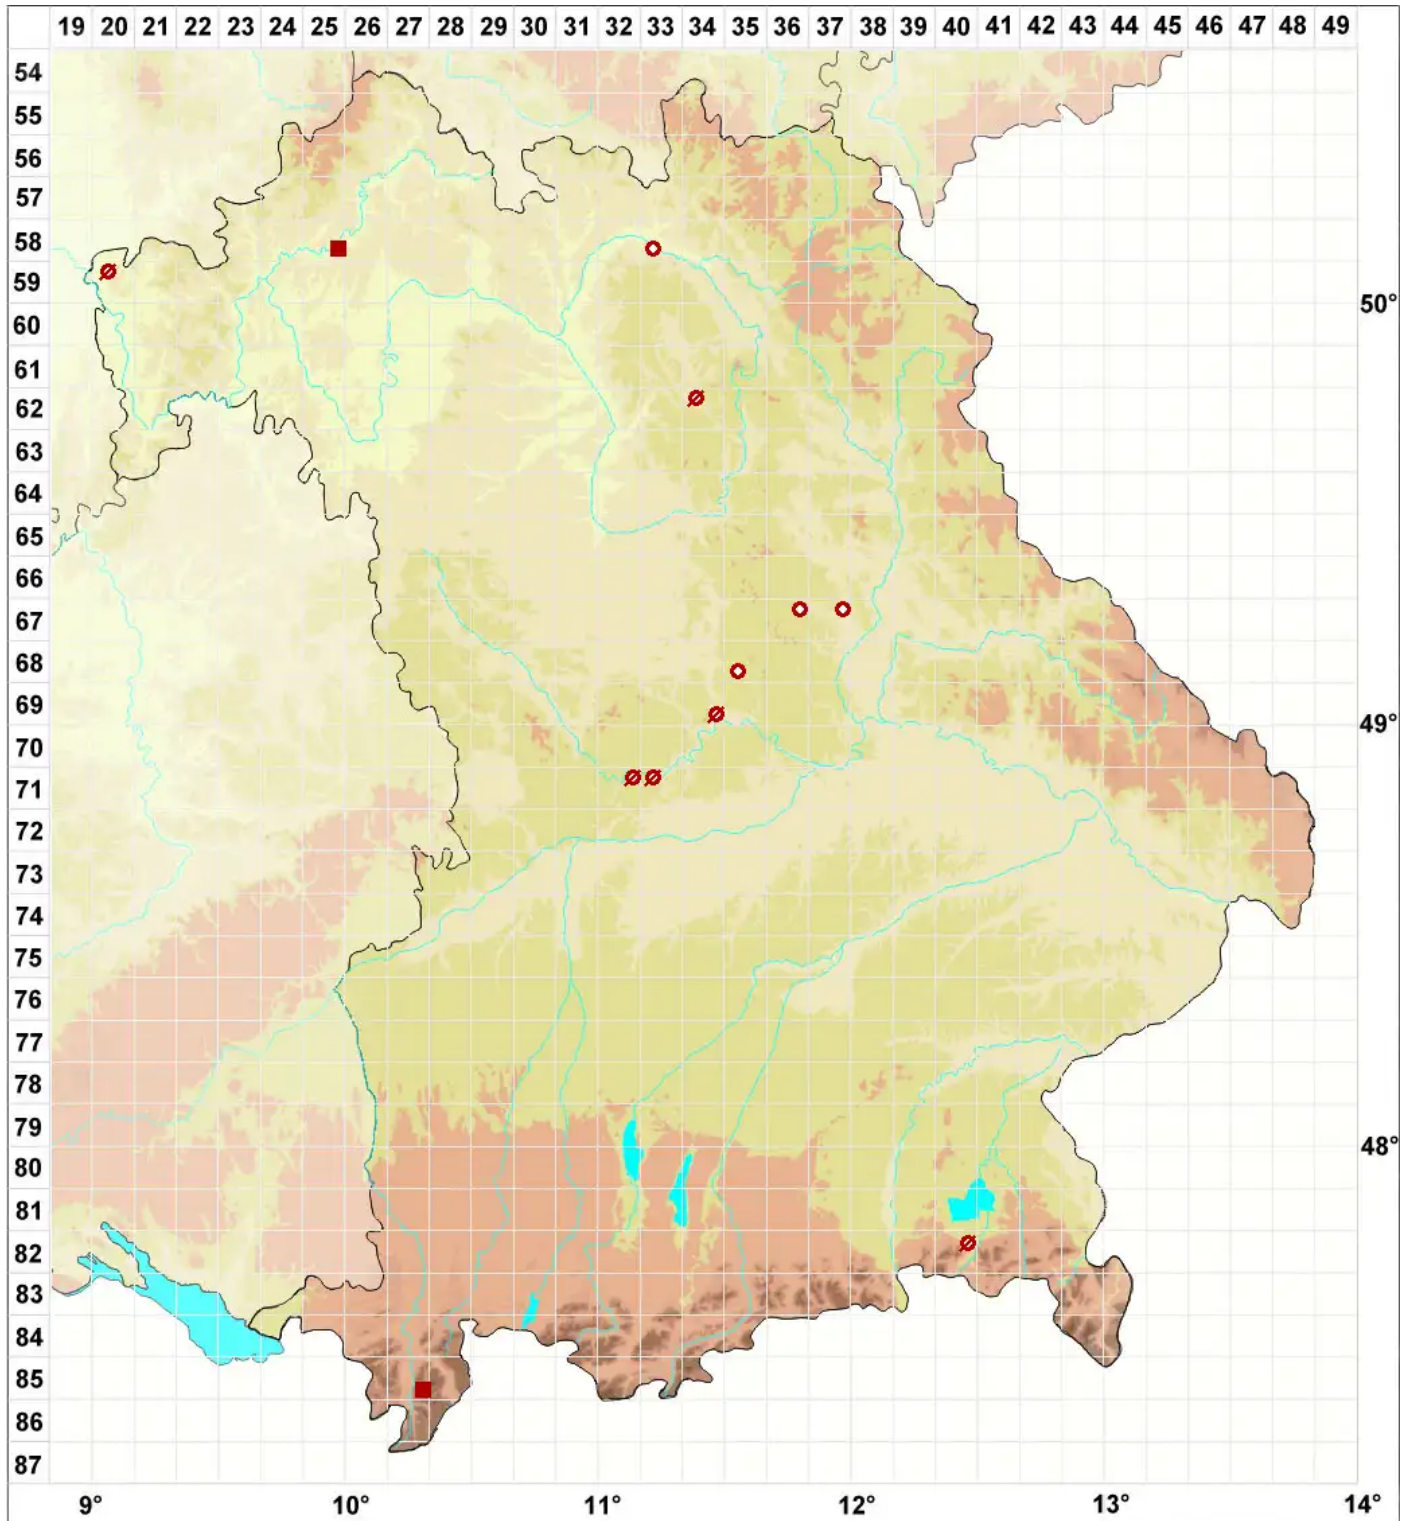

# Leptogium schraderi (Bernh.) Nyl.

## Schraders Gallertflechte

Legende:

- Symbole:**  
Ausgefülltes Symbol:  
Zeitraum von 1980 bis heute (Aktuelle Angabe)  
Leeres Symbol:  
Zeitraum vor 1980 (Altangabe)  
Quadrat: Herbarbeleg