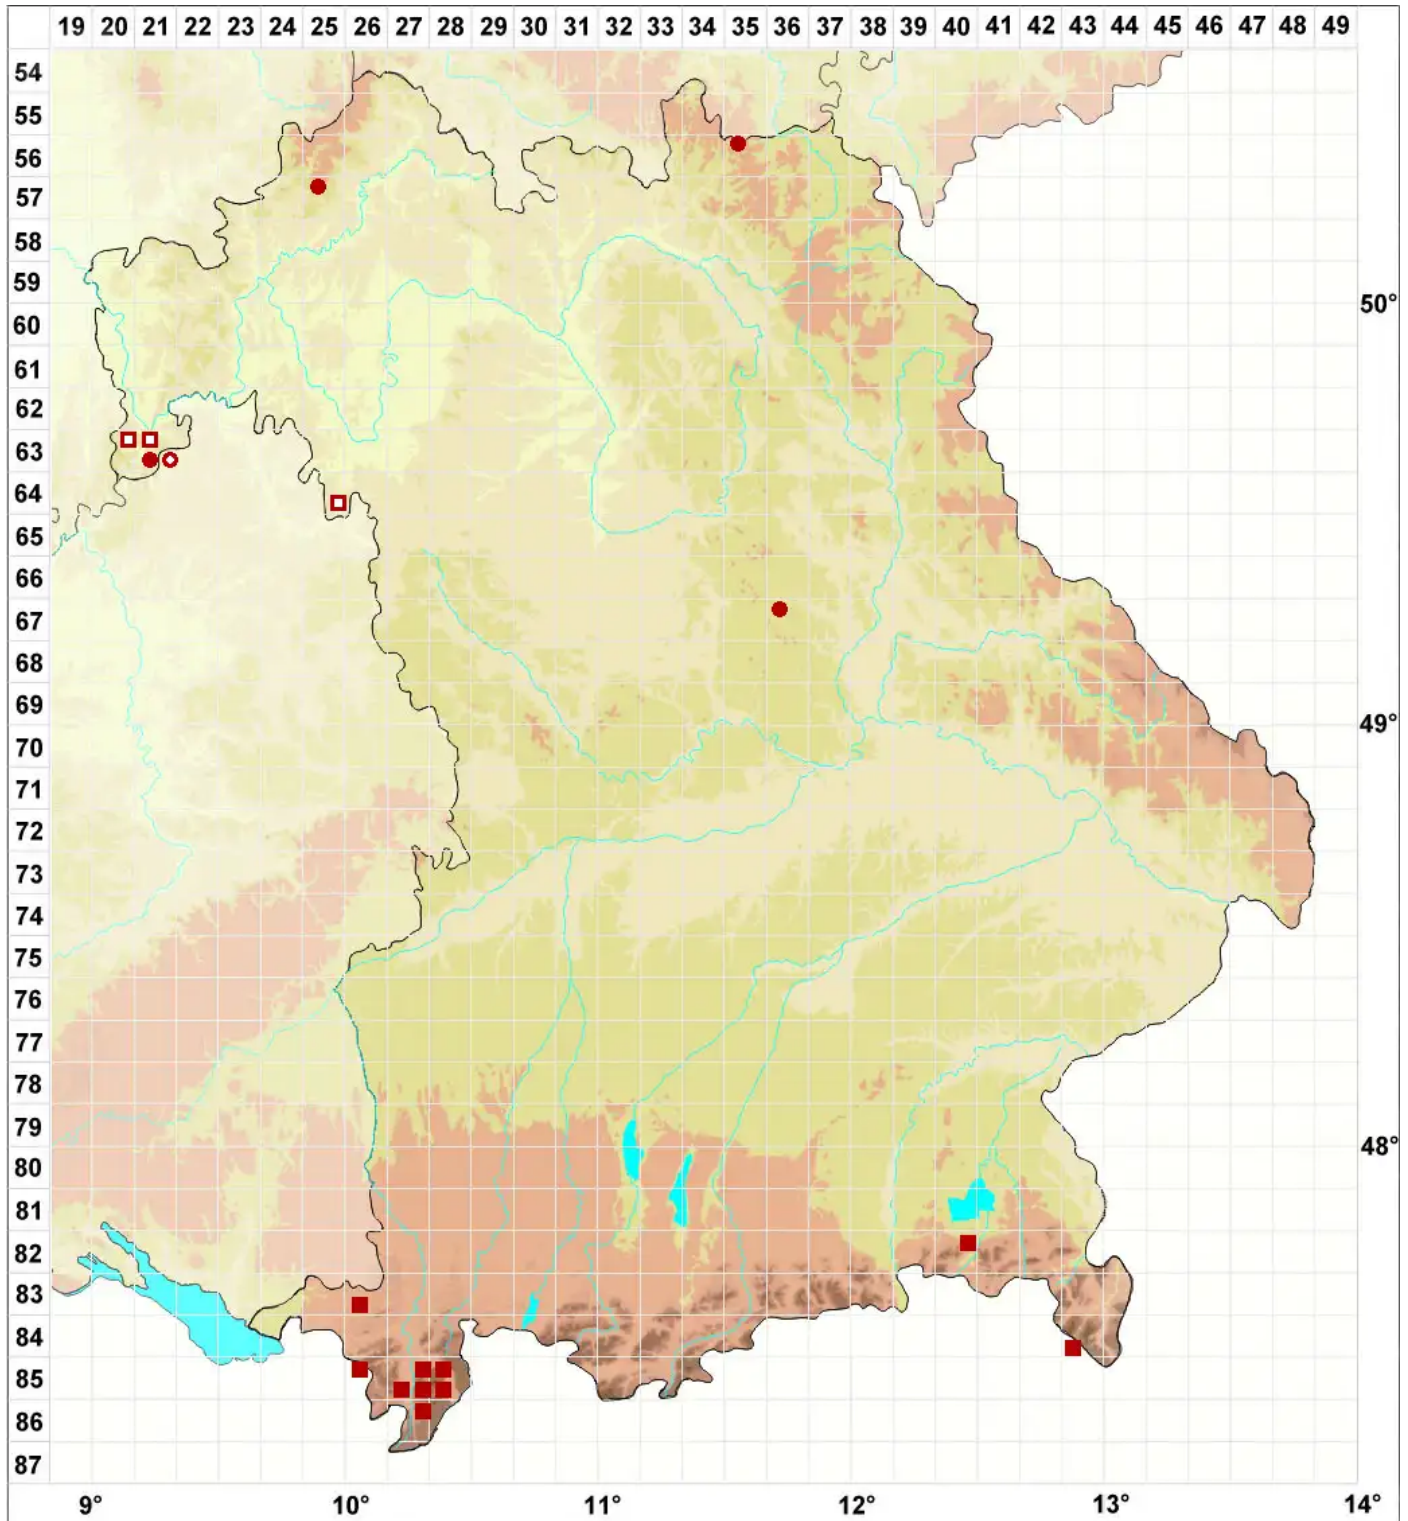

Leptogium gelatinosum (With.) J. R. Laundon

Echte Gallertflechte

Legende:

- Symbole:**
- Ausgefülltes Symbol:
Zeitraum von 1980 bis heute (Aktuelle Angabe)
 - Leeres Symbol:
Zeitraum vor 1980 (Altangabe)
 - Quadrat: Herbarbeleg