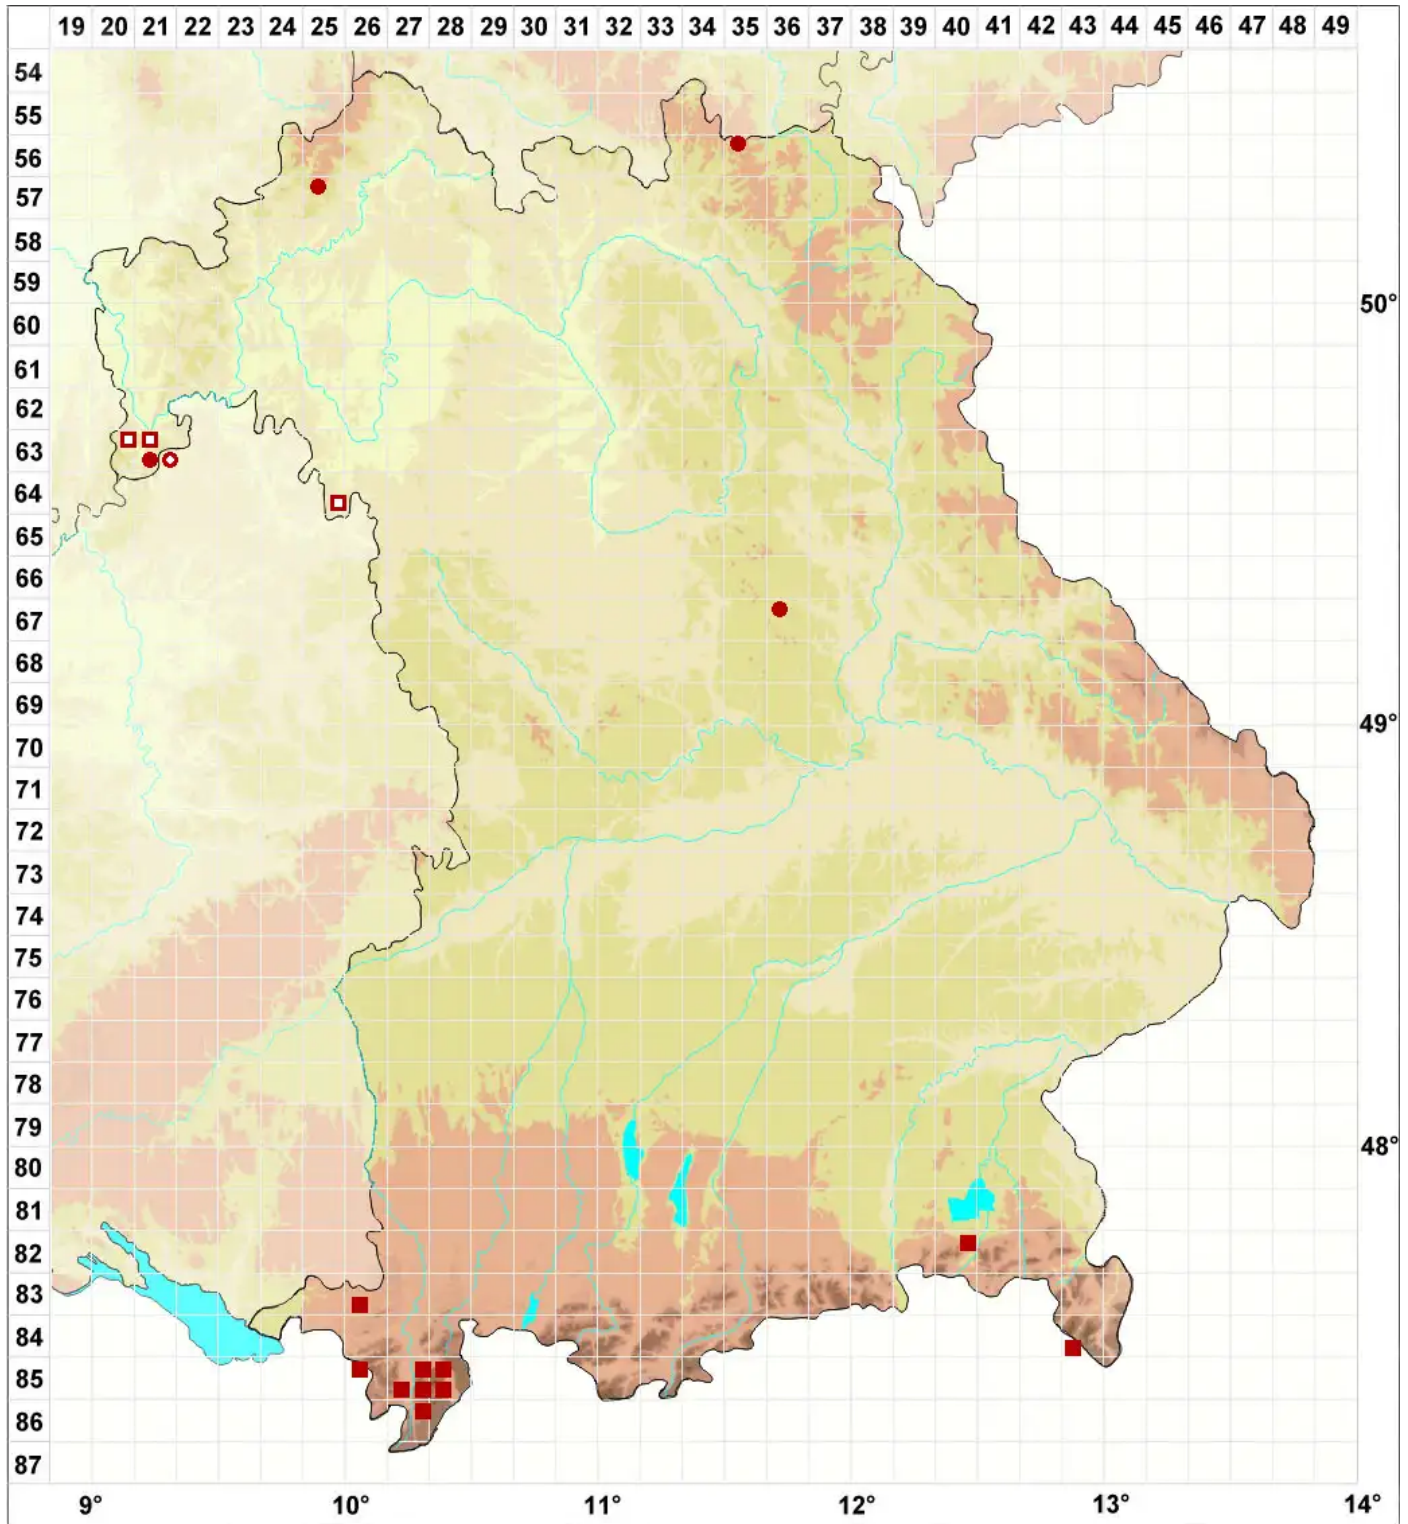

Leptogium gelatinosum (With.) J. R. Laundon

Echte Gallertflechte

Legende:

Symbole:
Ausgefülltes Symbol:
Zeitraum von 1980 bis heute (Aktuelle Angabe)
Leeres Symbol:
Zeitraum vor 1980 (Altangabe)
Quadrat: Herbarbeleg