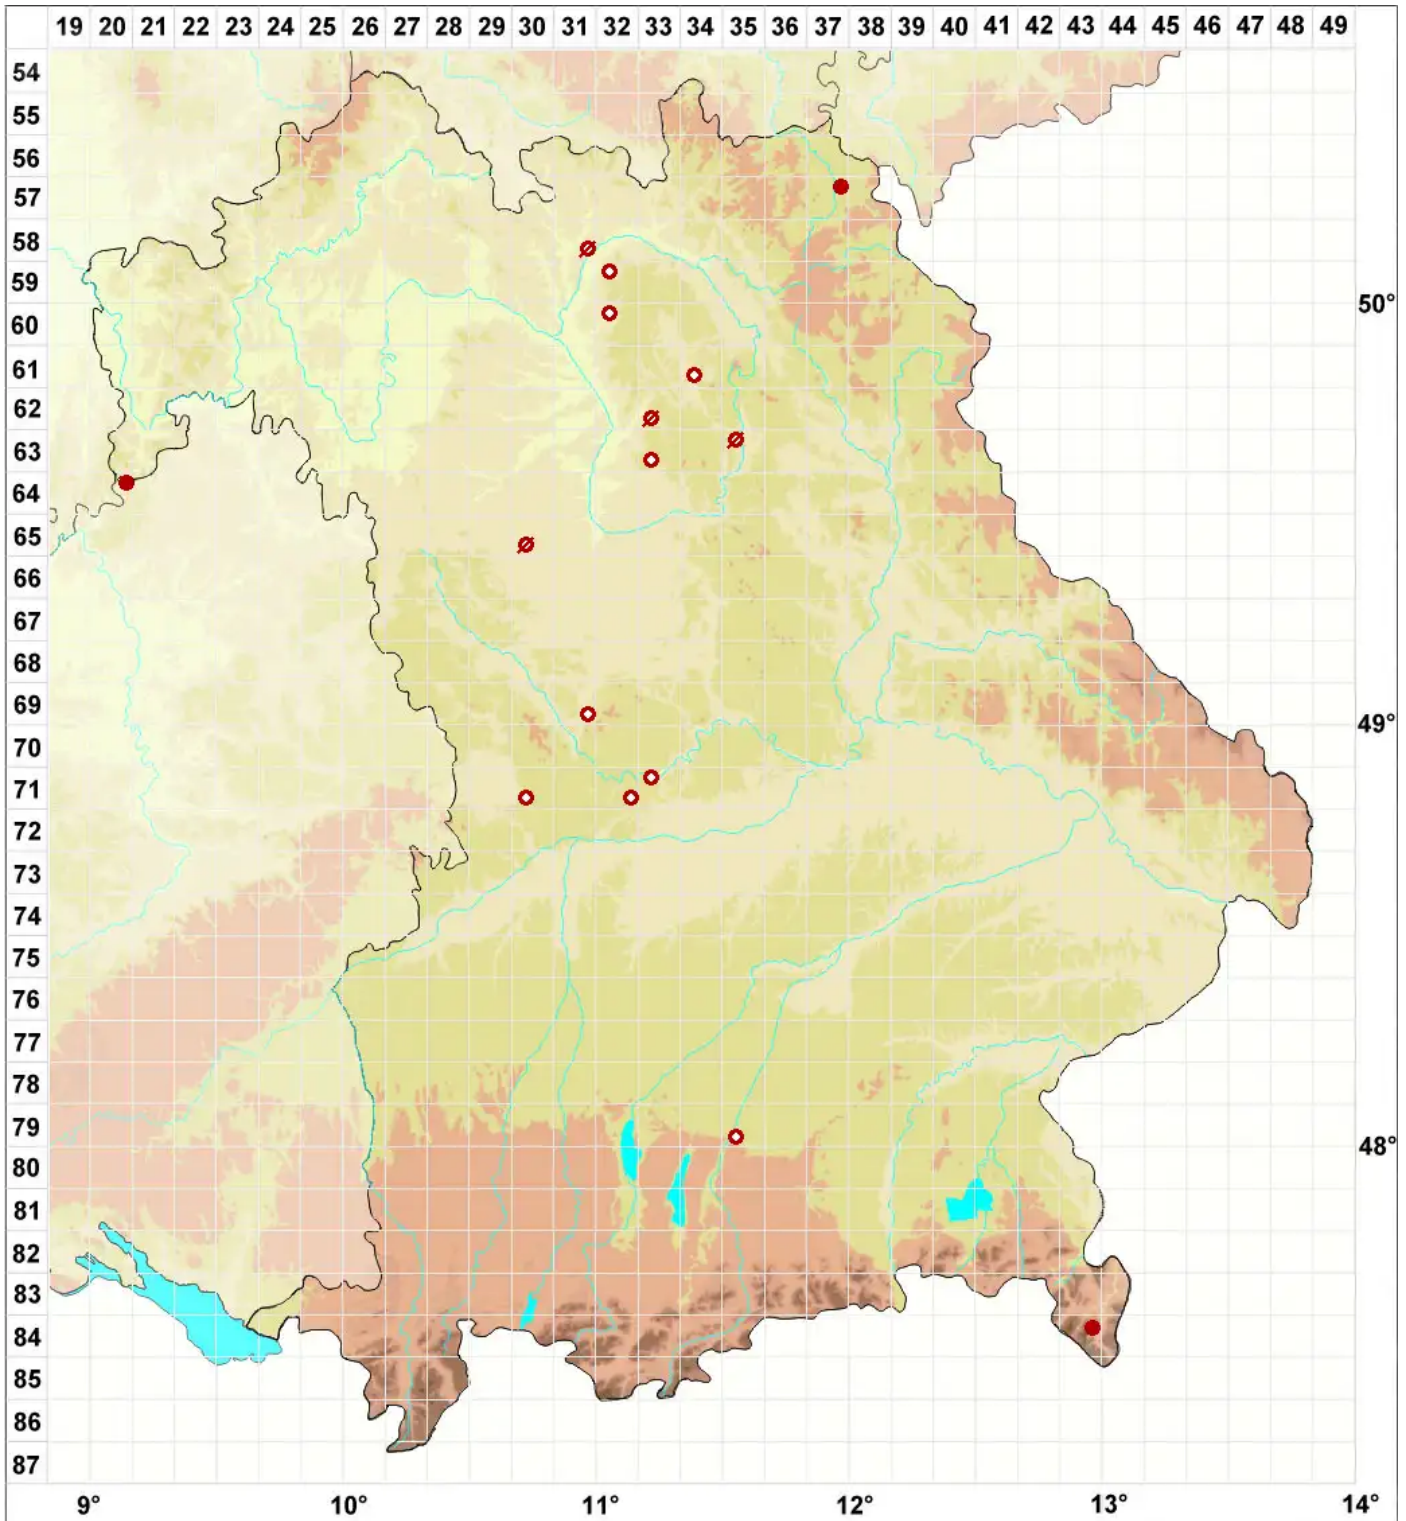

Leptogium subtile (Schrad.) Torss.

Zarte Gallertflechte

Legende:

- Symbole:**
- Ausgefülltes Symbol:
Zeitraum von 1980 bis heute (Aktuelle Angabe)
 - Leeres Symbol:
Zeitraum vor 1980 (Altangabe)
 - Quadrat: Herbarbeleg