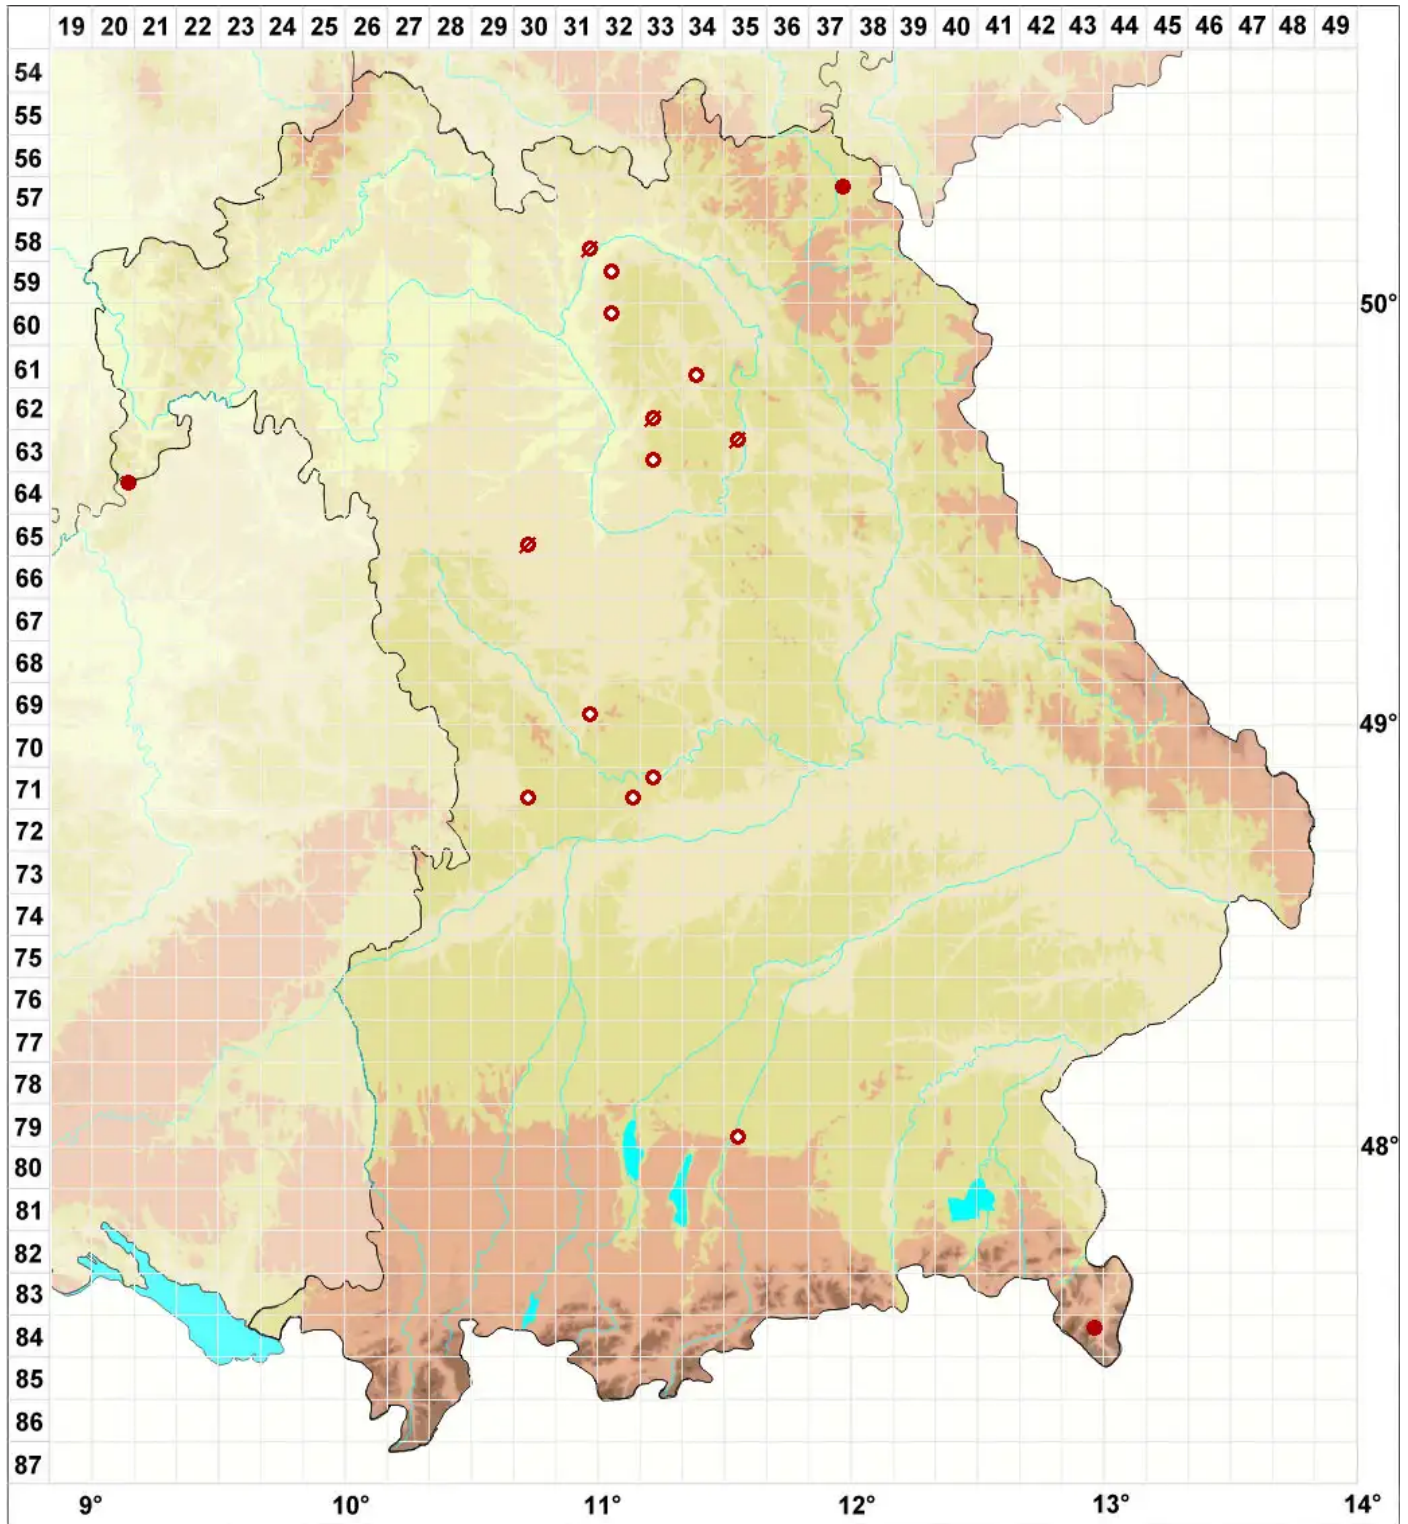

Leptogium subtile (Schrad.) Torss.

Zarte Gallertflechte

Legende:

- Symbole:**
Ausgefülltes Symbol:
Zeitraum von 1980 bis heute (Aktuelle Angabe)
Leeres Symbol:
Zeitraum vor 1980 (Altangabe)
Quadrat: Herbarbeleg