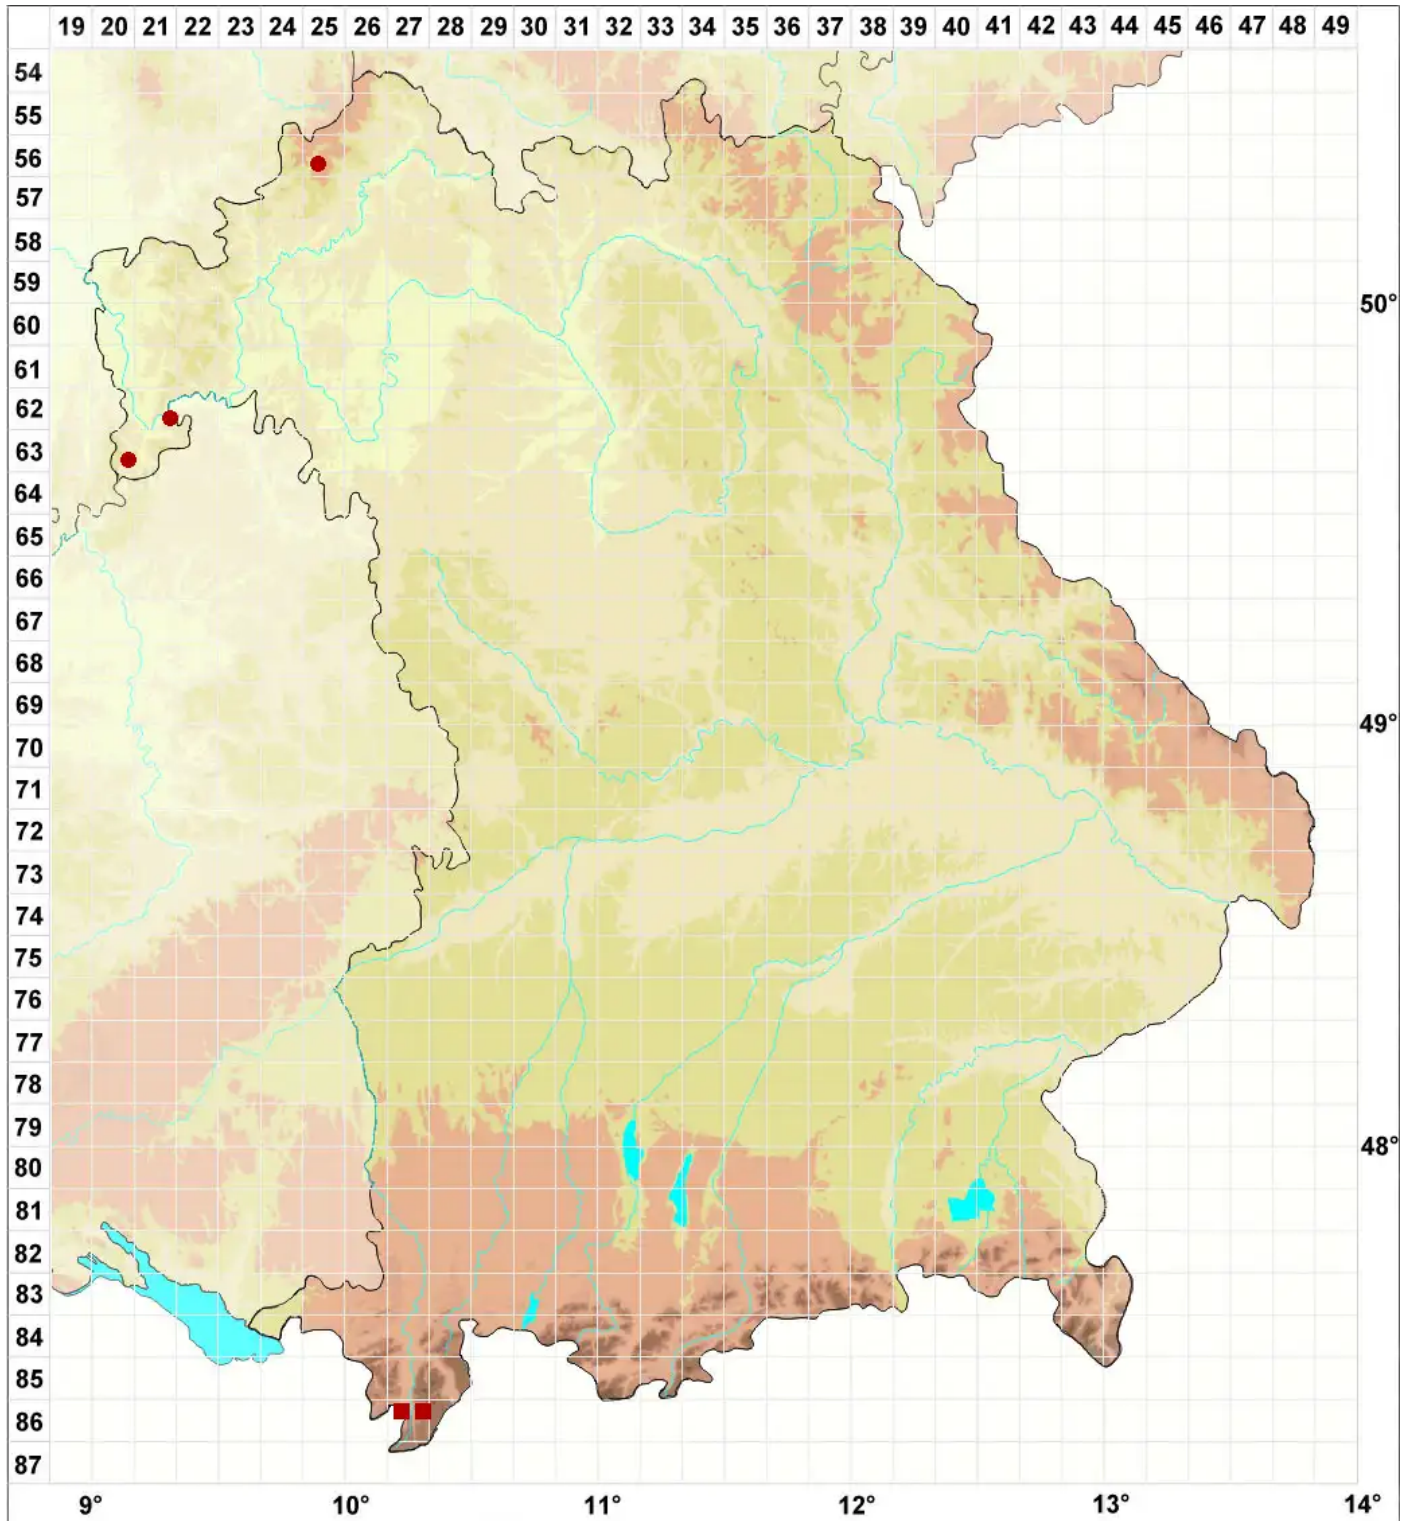

# Leptogium teretiusculum (Flörke) Arnold

## Stiftchen-Gallertflechte

Legende:

- Symbole:**
- Ausgefülltes Symbol:  
Zeitraum von 1980 bis heute (Aktuelle Angabe)
  - Leeres Symbol:  
Zeitraum vor 1980 (Altangabe)
  - Quadrat: Herbarbeleg