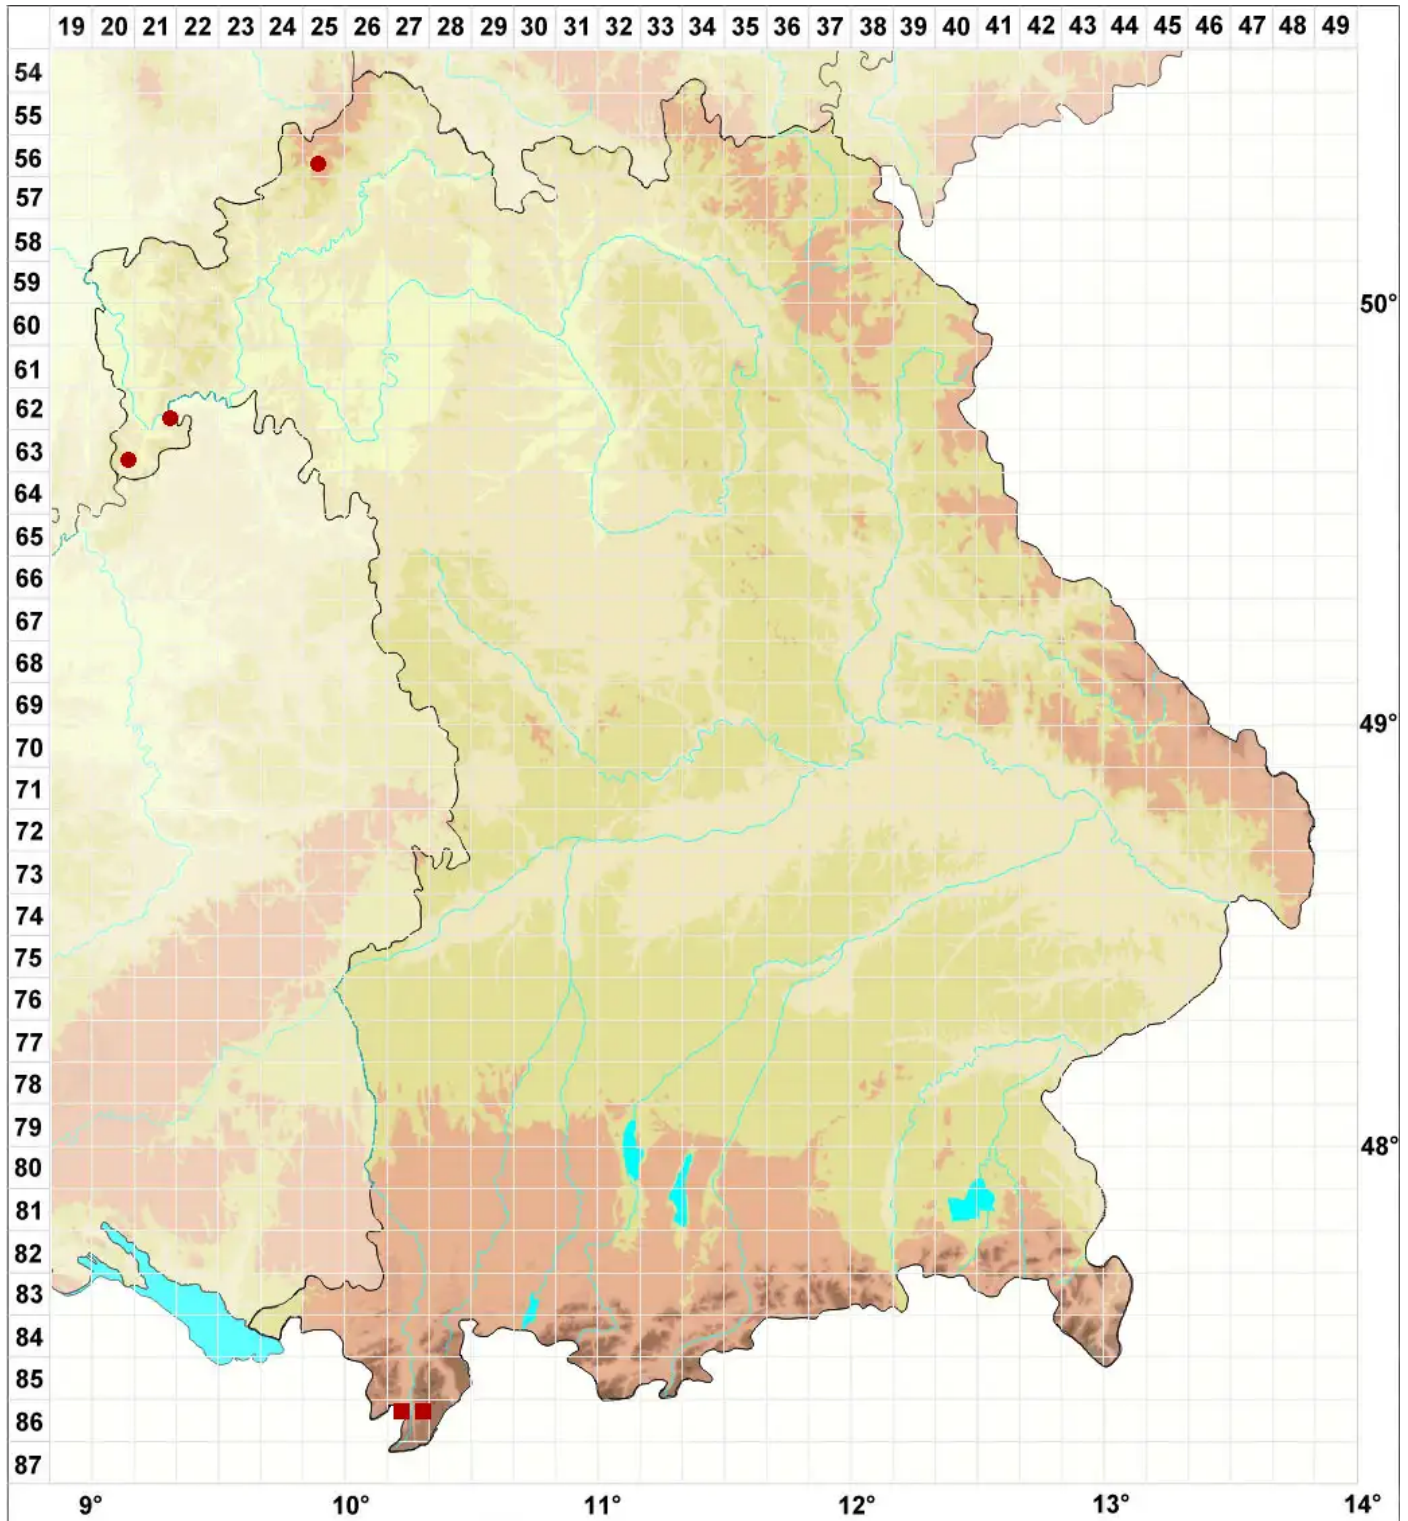

Leptogium teretiusculum (Flörke) Arnold

Stiftchen-Gallertflechte

Legende:

Symbole:
Ausgefülltes Symbol:
Zeitraum von 1980 bis heute (Aktuelle Angabe)
Leeres Symbol:
Zeitraum vor 1980 (Altangabe)
Quadrat: Herbarbeleg