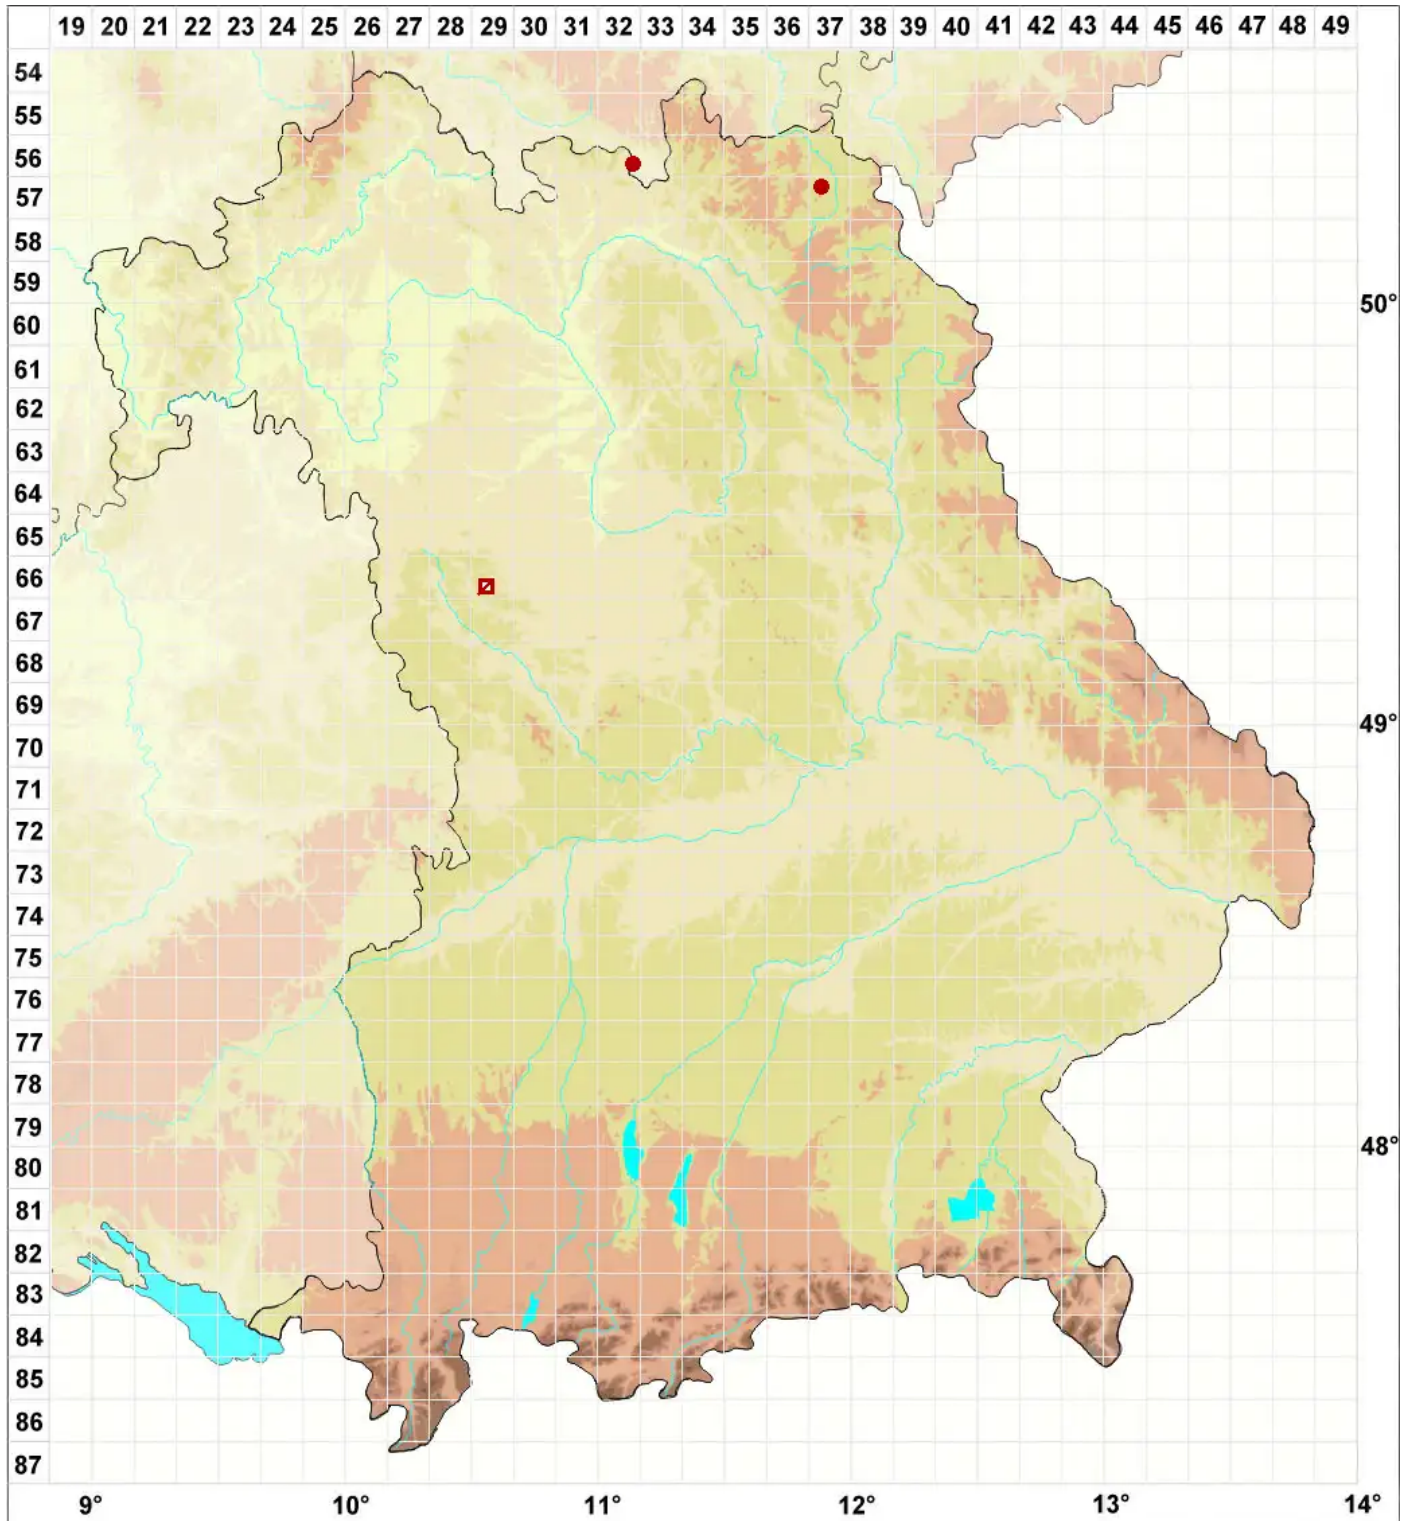

Leptorhaphis atomaria (Ach.) Szatala

Kleines Papierfrüchtchen

Legende:

Symbole:
Ausgefülltes Symbol:
Zeitraum von 1980 bis heute (Aktuelle Angabe)
Leeres Symbol:
Zeitraum vor 1980 (Altangabe)
Quadrat: Herbarbeleg