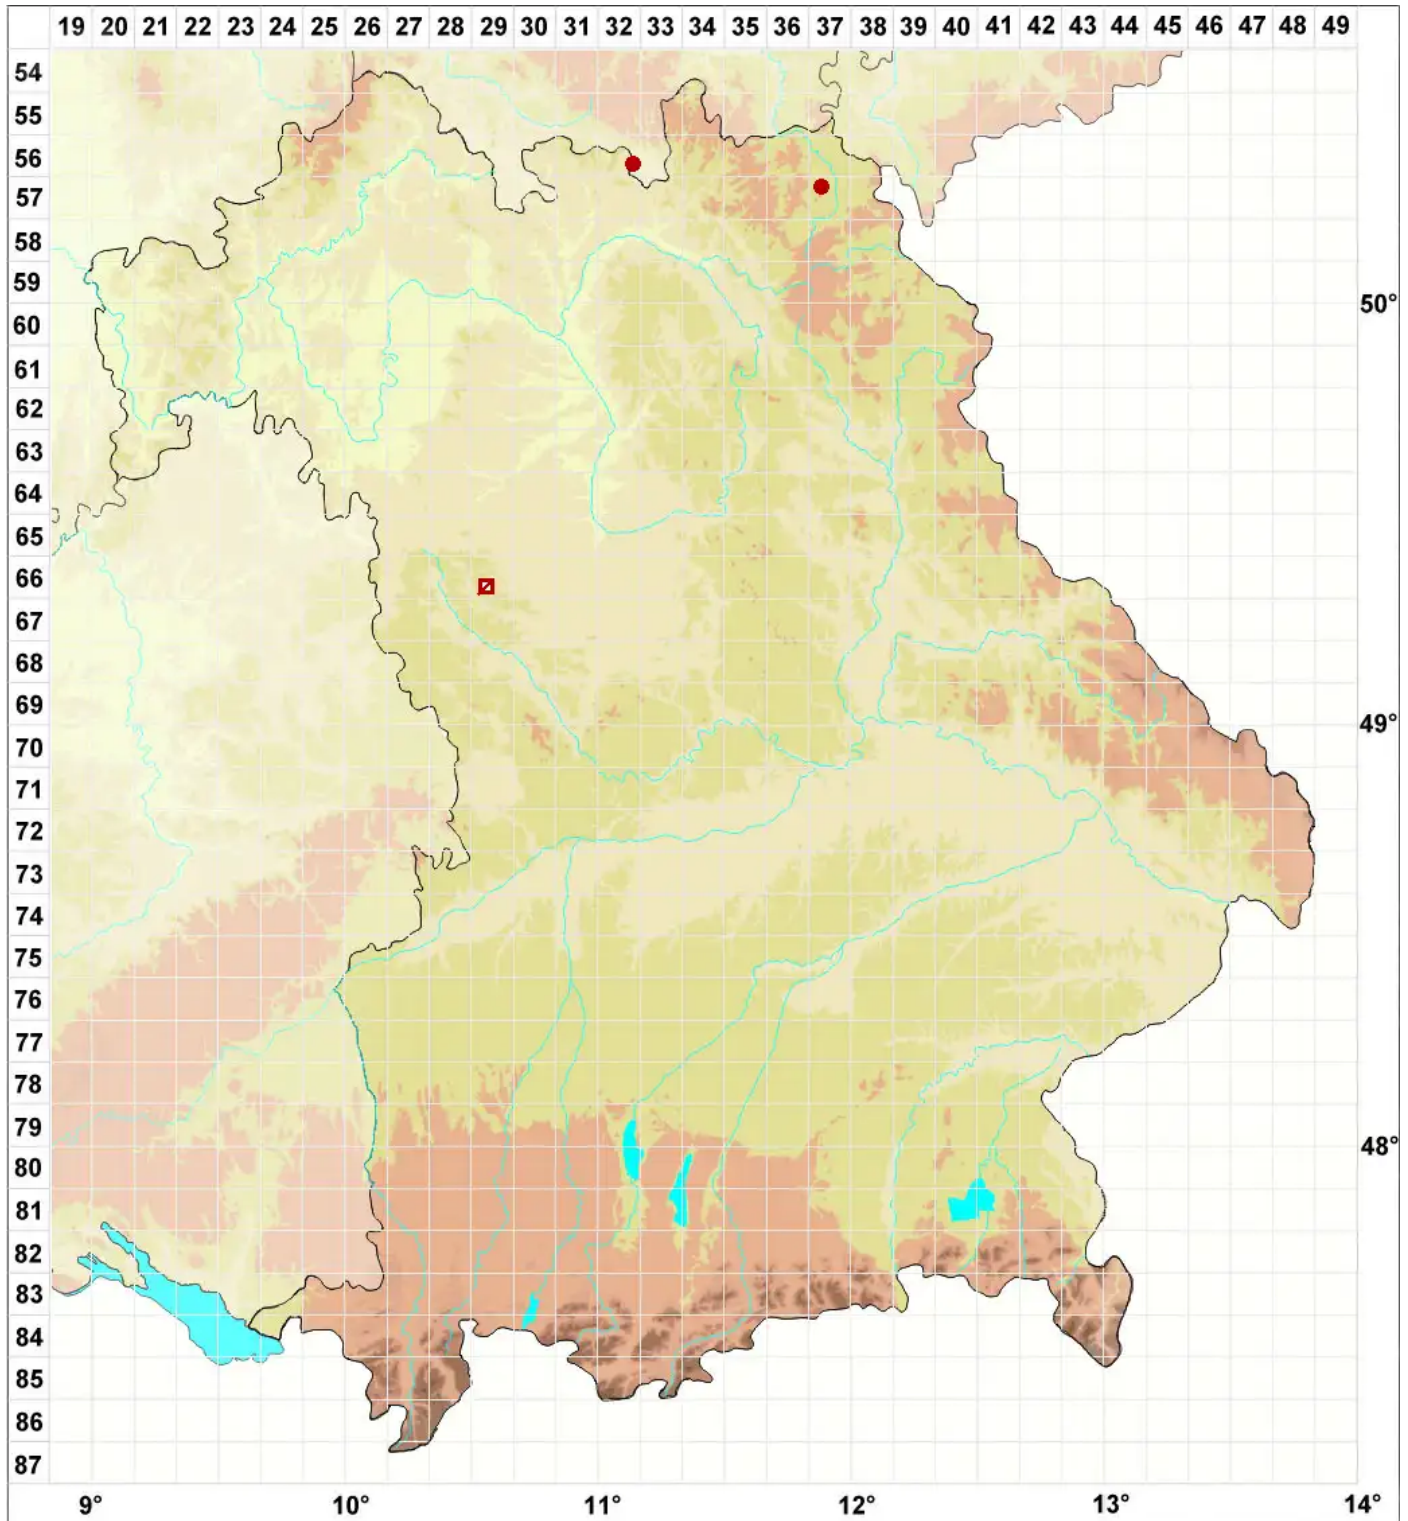

# Leptorhaphis atomaria (Ach.) Szatala

## Kleines Papierfrüchtchen

Legende:

- Symbole:**
- Ausgefülltes Symbol:  
Zeitraum von 1980 bis heute (Aktuelle Angabe)
  - Leeres Symbol:  
Zeitraum vor 1980 (Altangabe)
  - Quadrat: Herbarbeleg