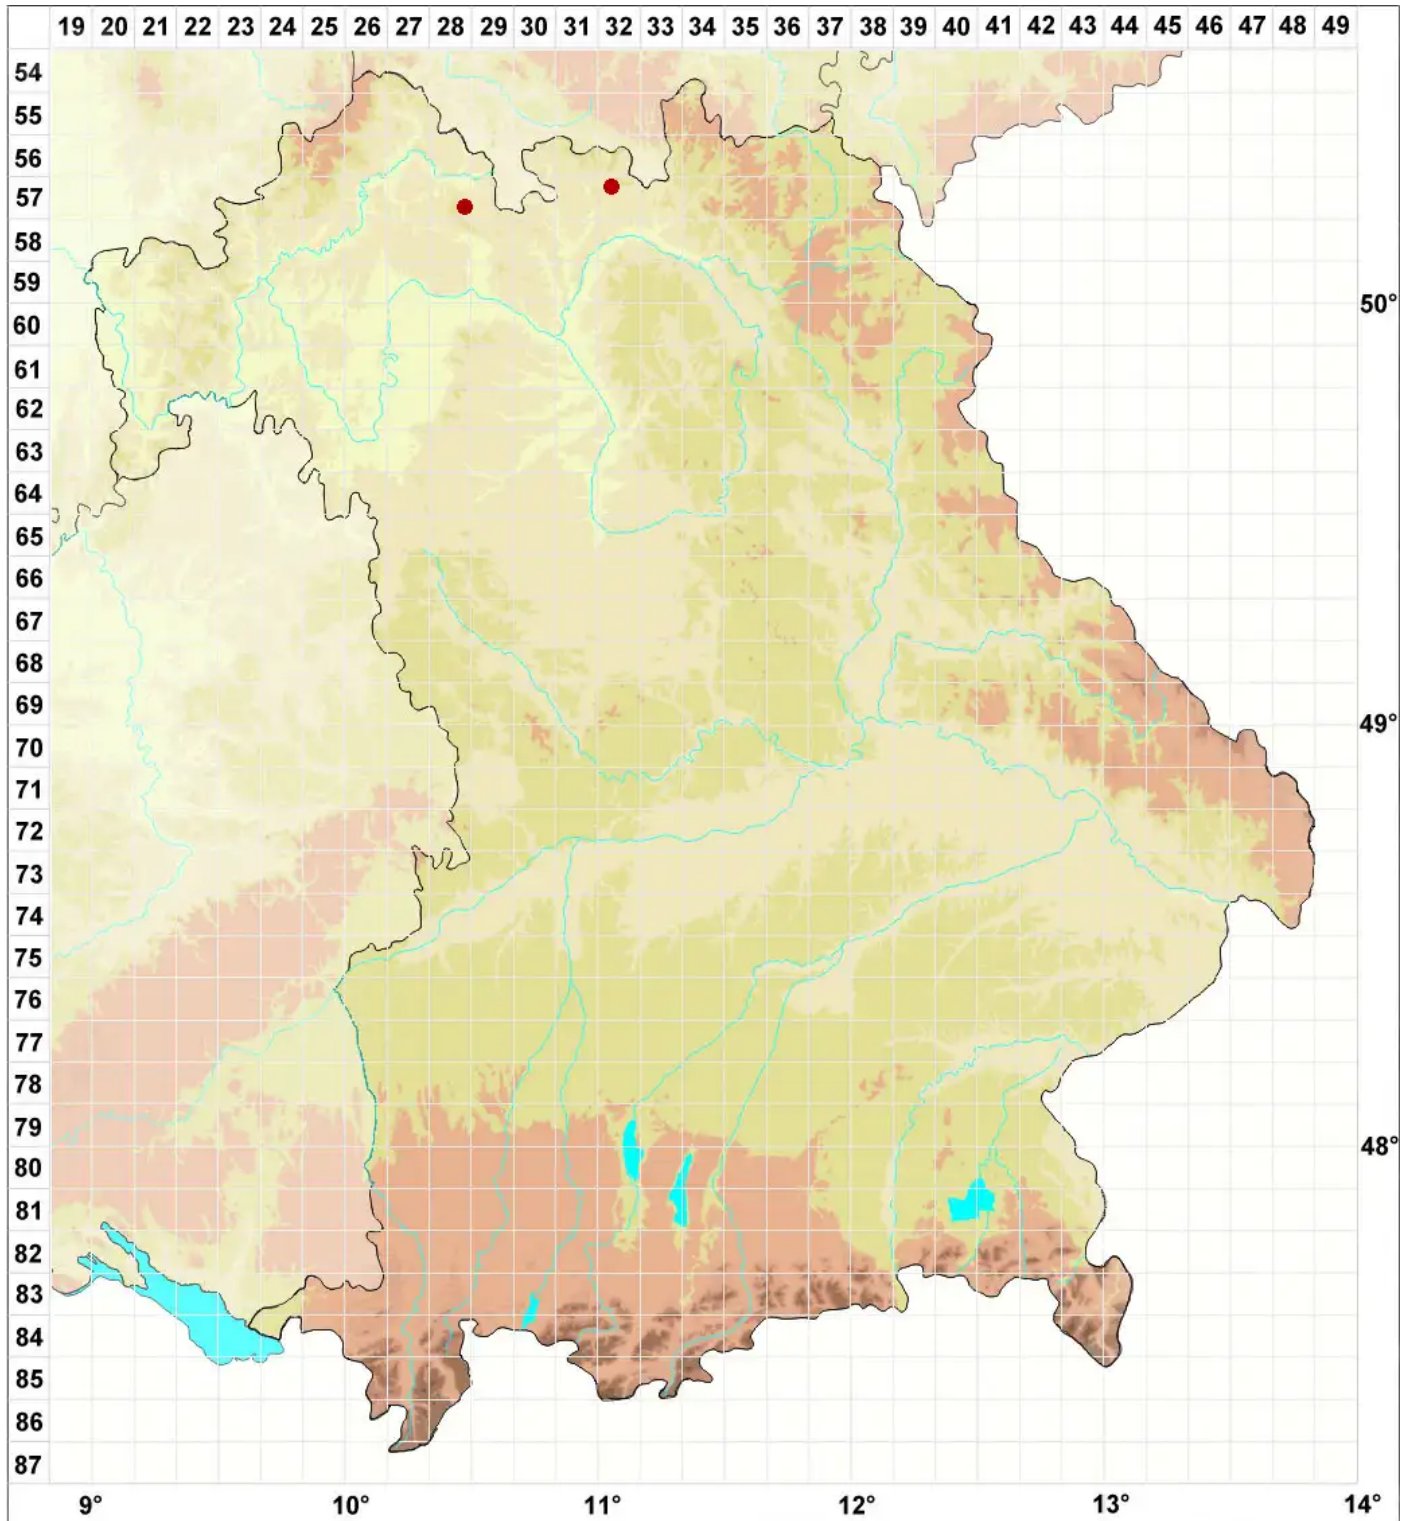

Leptorhaphis epidermidis (Ach.) Th. Fr.

Häutiges Papierfrüchtchen

Legende:

Symbole:

Ausgefülltes Symbol:
Zeitraum von 1980 bis heute (Aktuelle Angabe)

Leeres Symbol:
Zeitraum vor 1980 (Altangabe)

Quadrat: Herbarbeleg