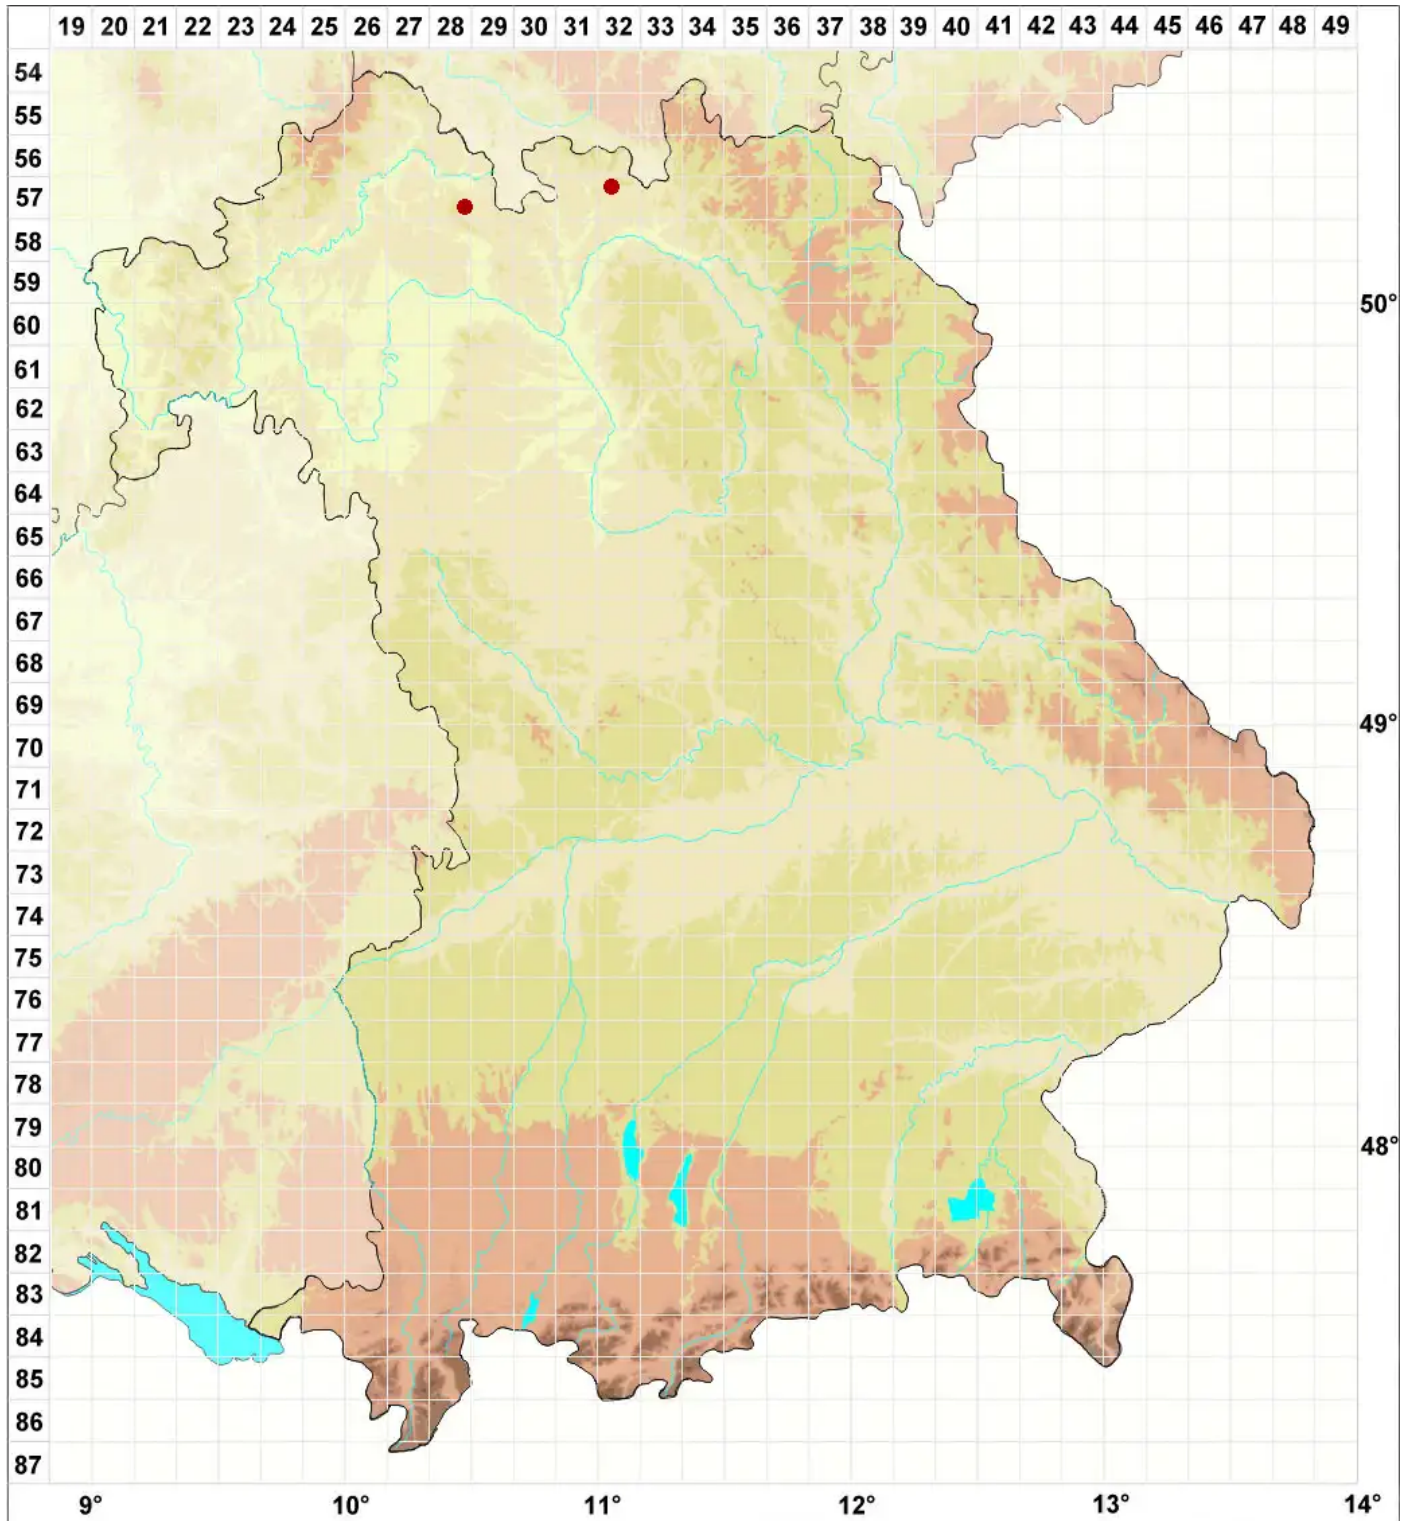

# Leptorhaphis epidermidis (Ach.) Th. Fr.

Häutiges Papierfrüchtchen

Legende:

**Symbole:**

Ausgefülltes Symbol:  
Zeitraum von 1980 bis heute (Aktuelle Angabe)

Leeres Symbol:  
Zeitraum vor 1980 (Altangabe)

Quadrat: Herbarbeleg