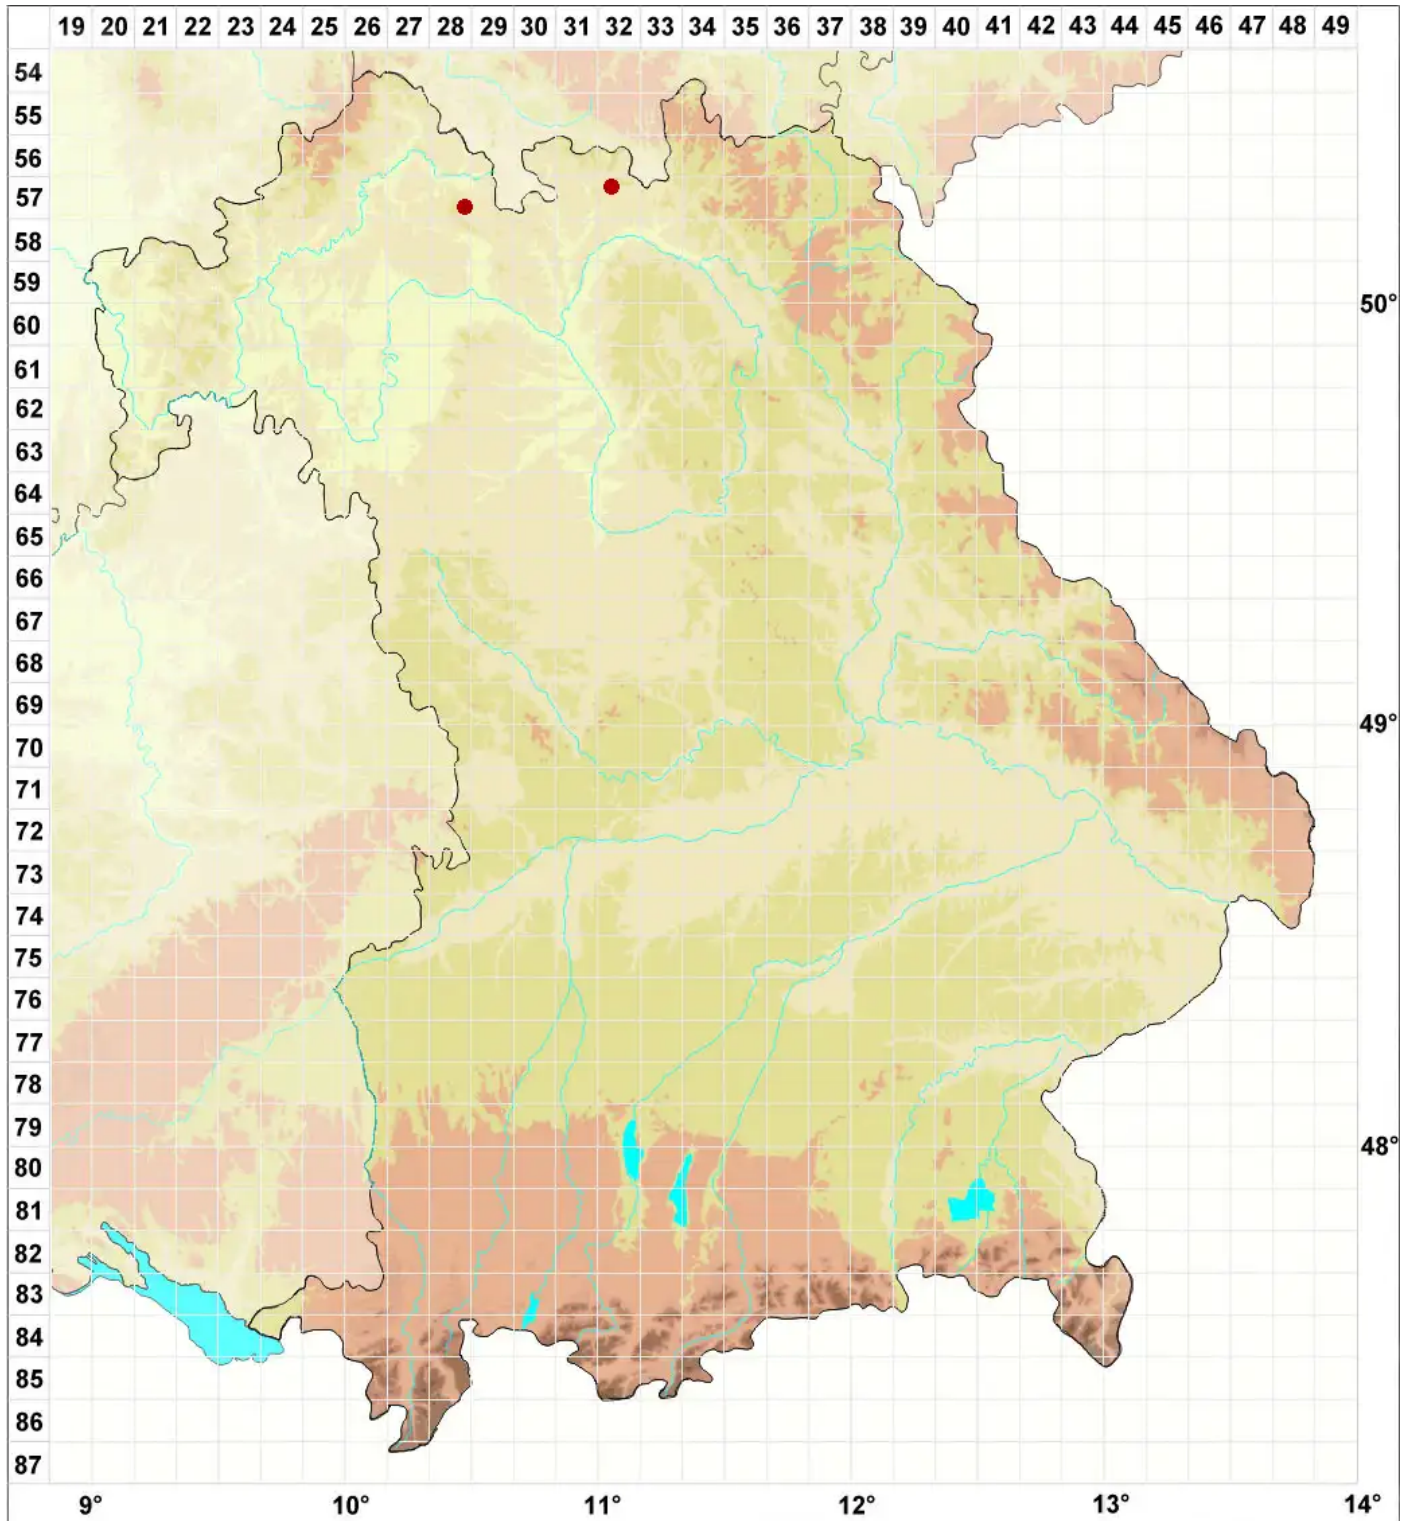

Leptorhaphis epidermidis (Ach.) Th. Fr.

Häutiges Papierfrüchtchen

Legende:

- Symbole:**
- Ausgefülltes Symbol:
Zeitraum von 1980 bis heute (Aktuelle Angabe)
 - Leeres Symbol:
Zeitraum vor 1980 (Altangabe)
 - Quadrat: Herbarbeleg