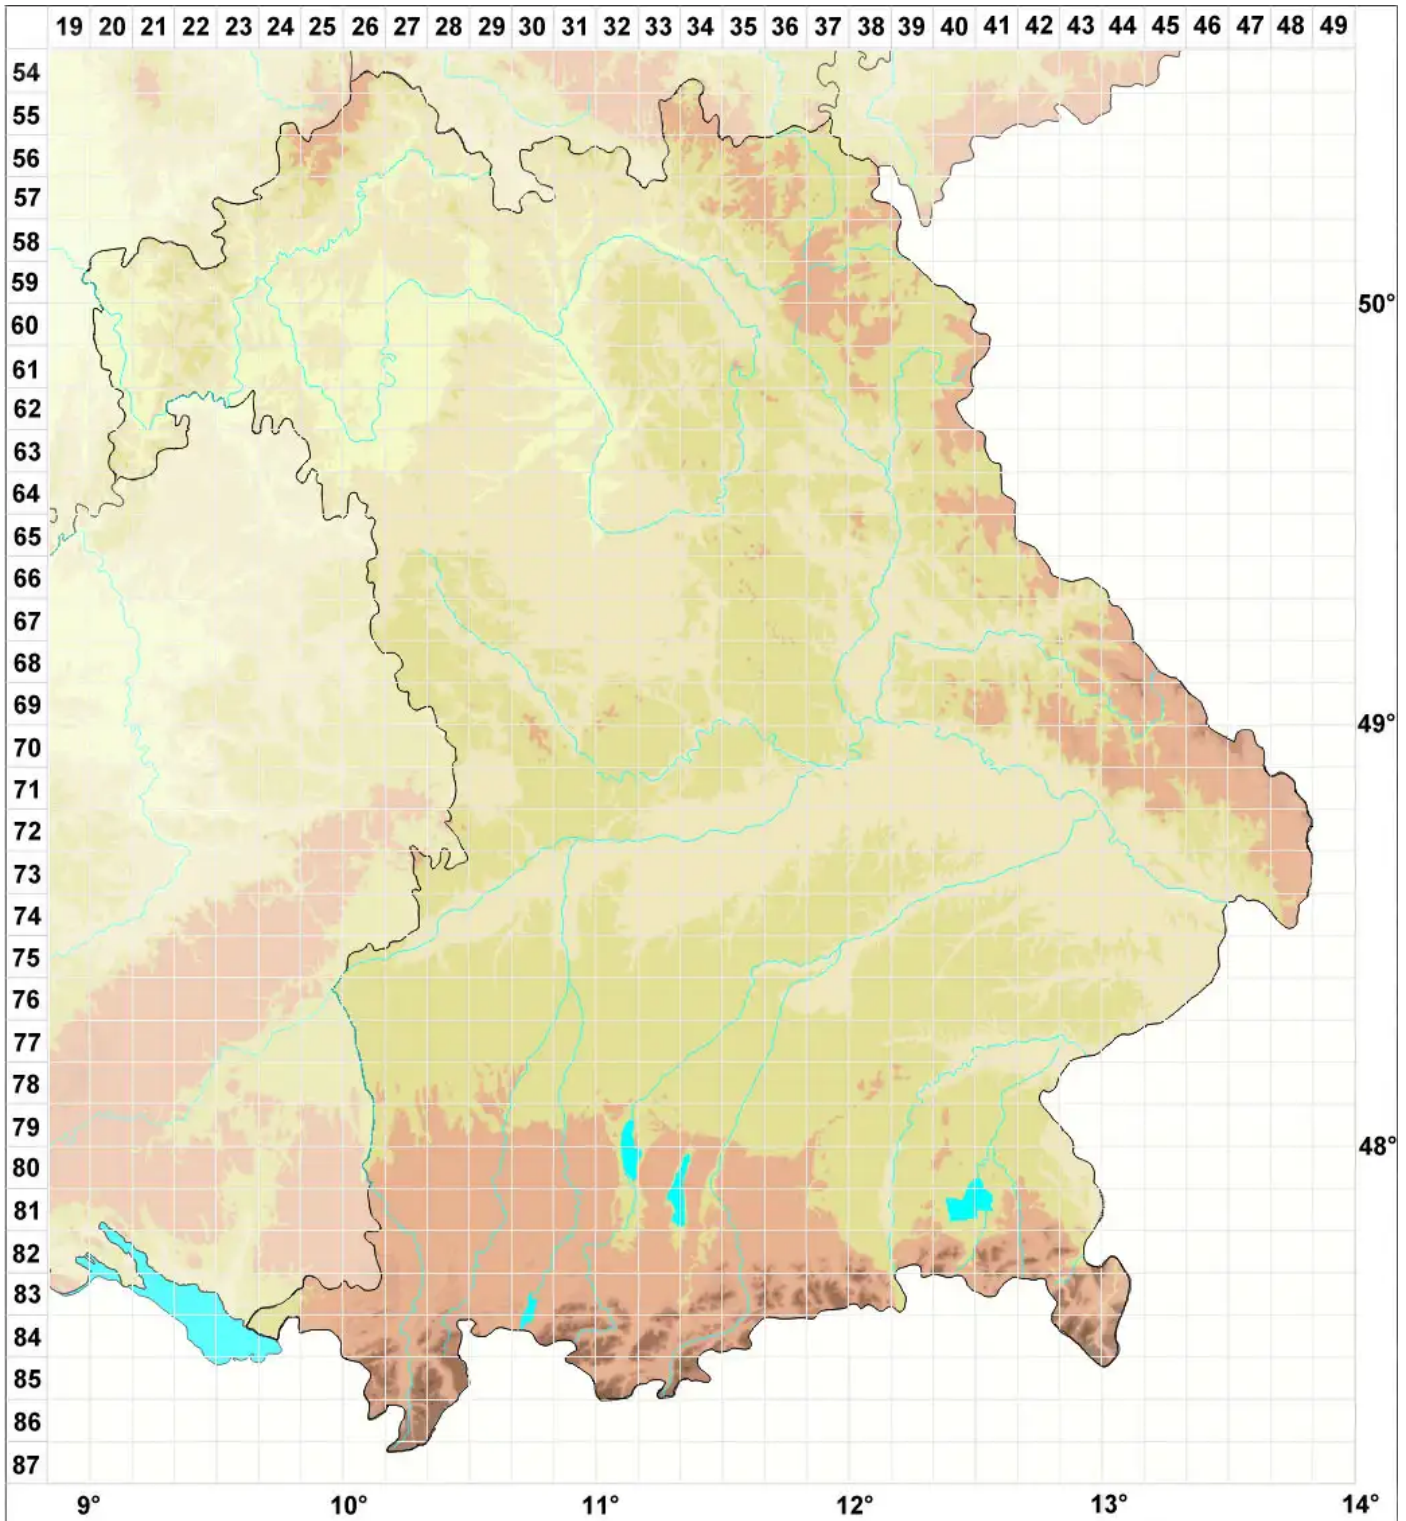

Leptorhaphis lucida Körb.

Leuchtendes Papierfrüchtchen

Legende:

- Symbole:**
- Ausgefülltes Symbol:
Zeitraum von 1980 bis heute (Aktuelle Angabe)
 - Leeres Symbol:
Zeitraum vor 1980 (Altangabe)
 - Quadrat: Herbarbeleg