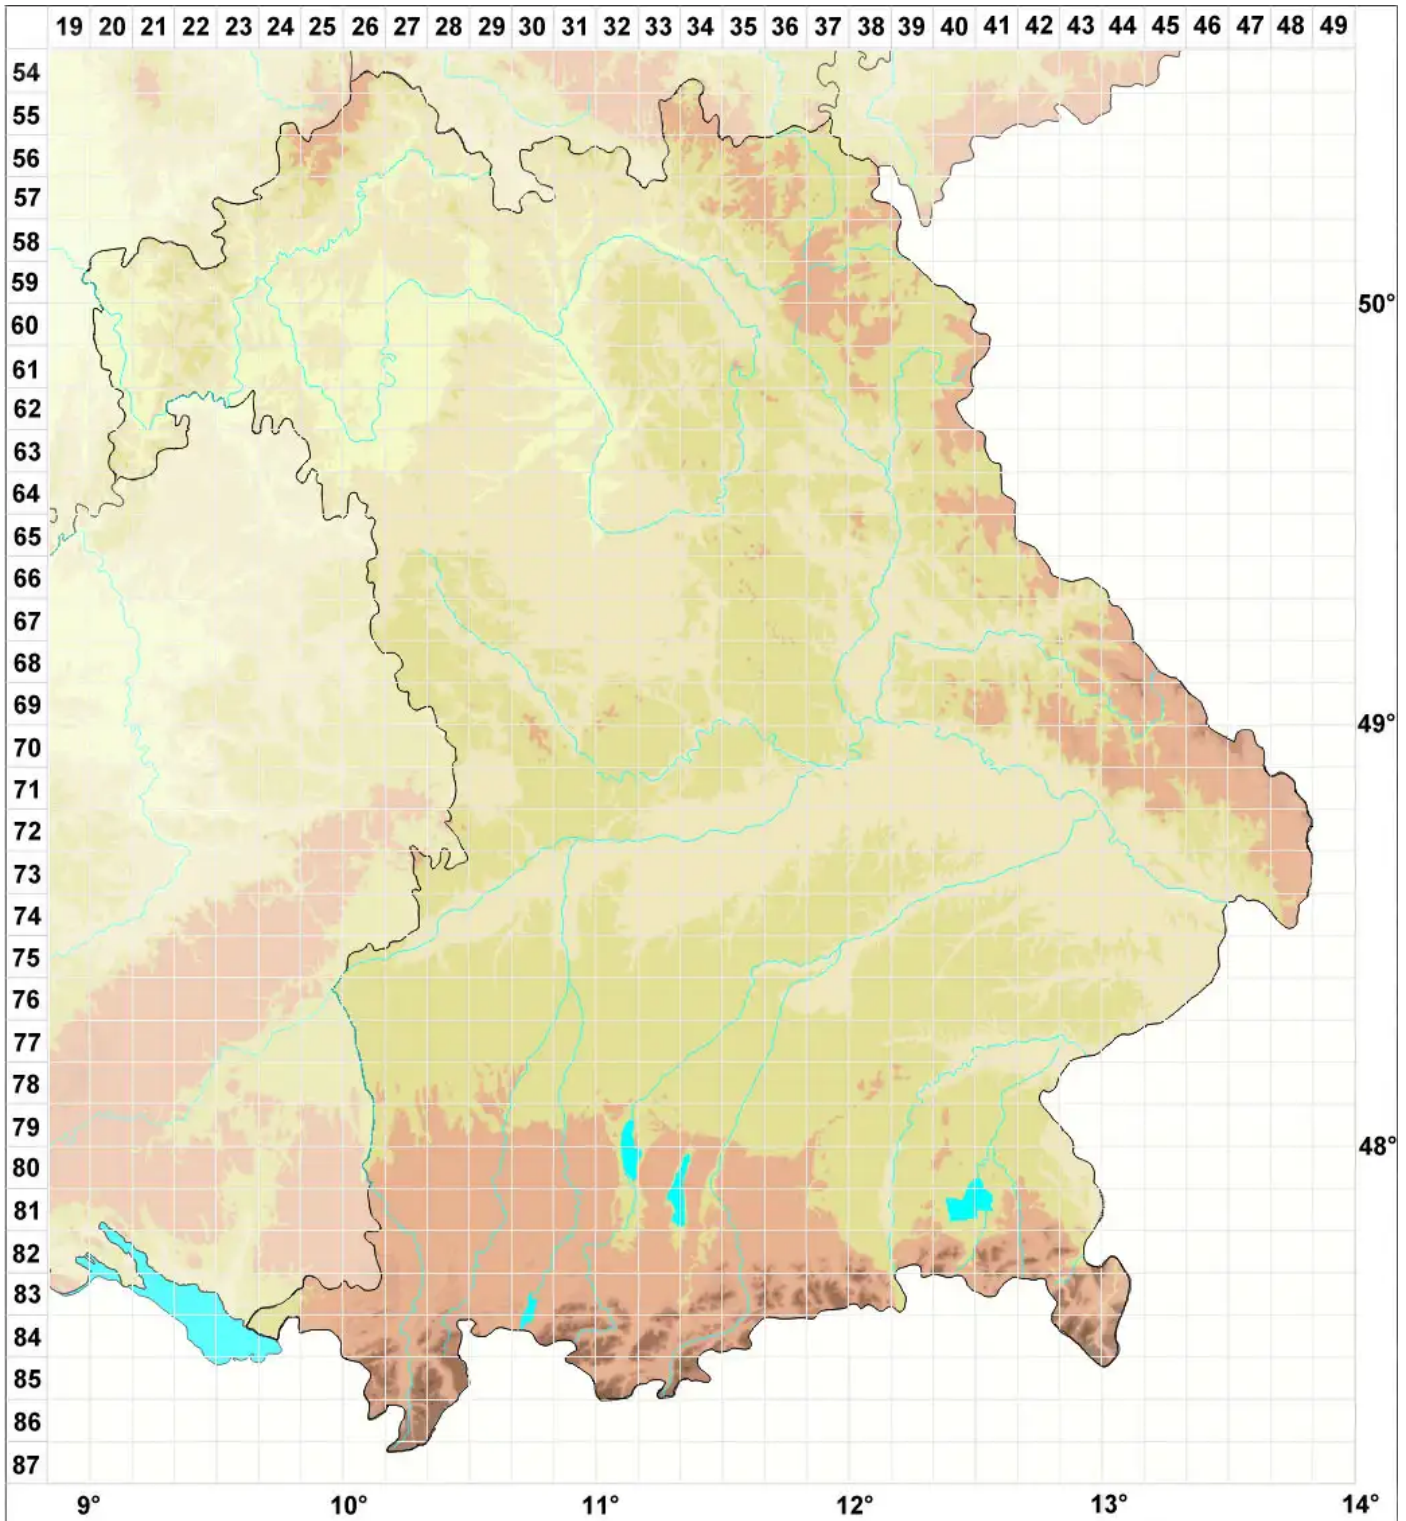

# Leptorhaphis parameca (A. Massal.) Körb.

Längliches Papierfrüchtchen

Legende:

- Symbole:**
- Ausgefülltes Symbol:  
Zeitraum von 1980 bis heute (Aktuelle Angabe)
  - Leeres Symbol:  
Zeitraum vor 1980 (Altangabe)
  - Quadrat: Herbarbeleg