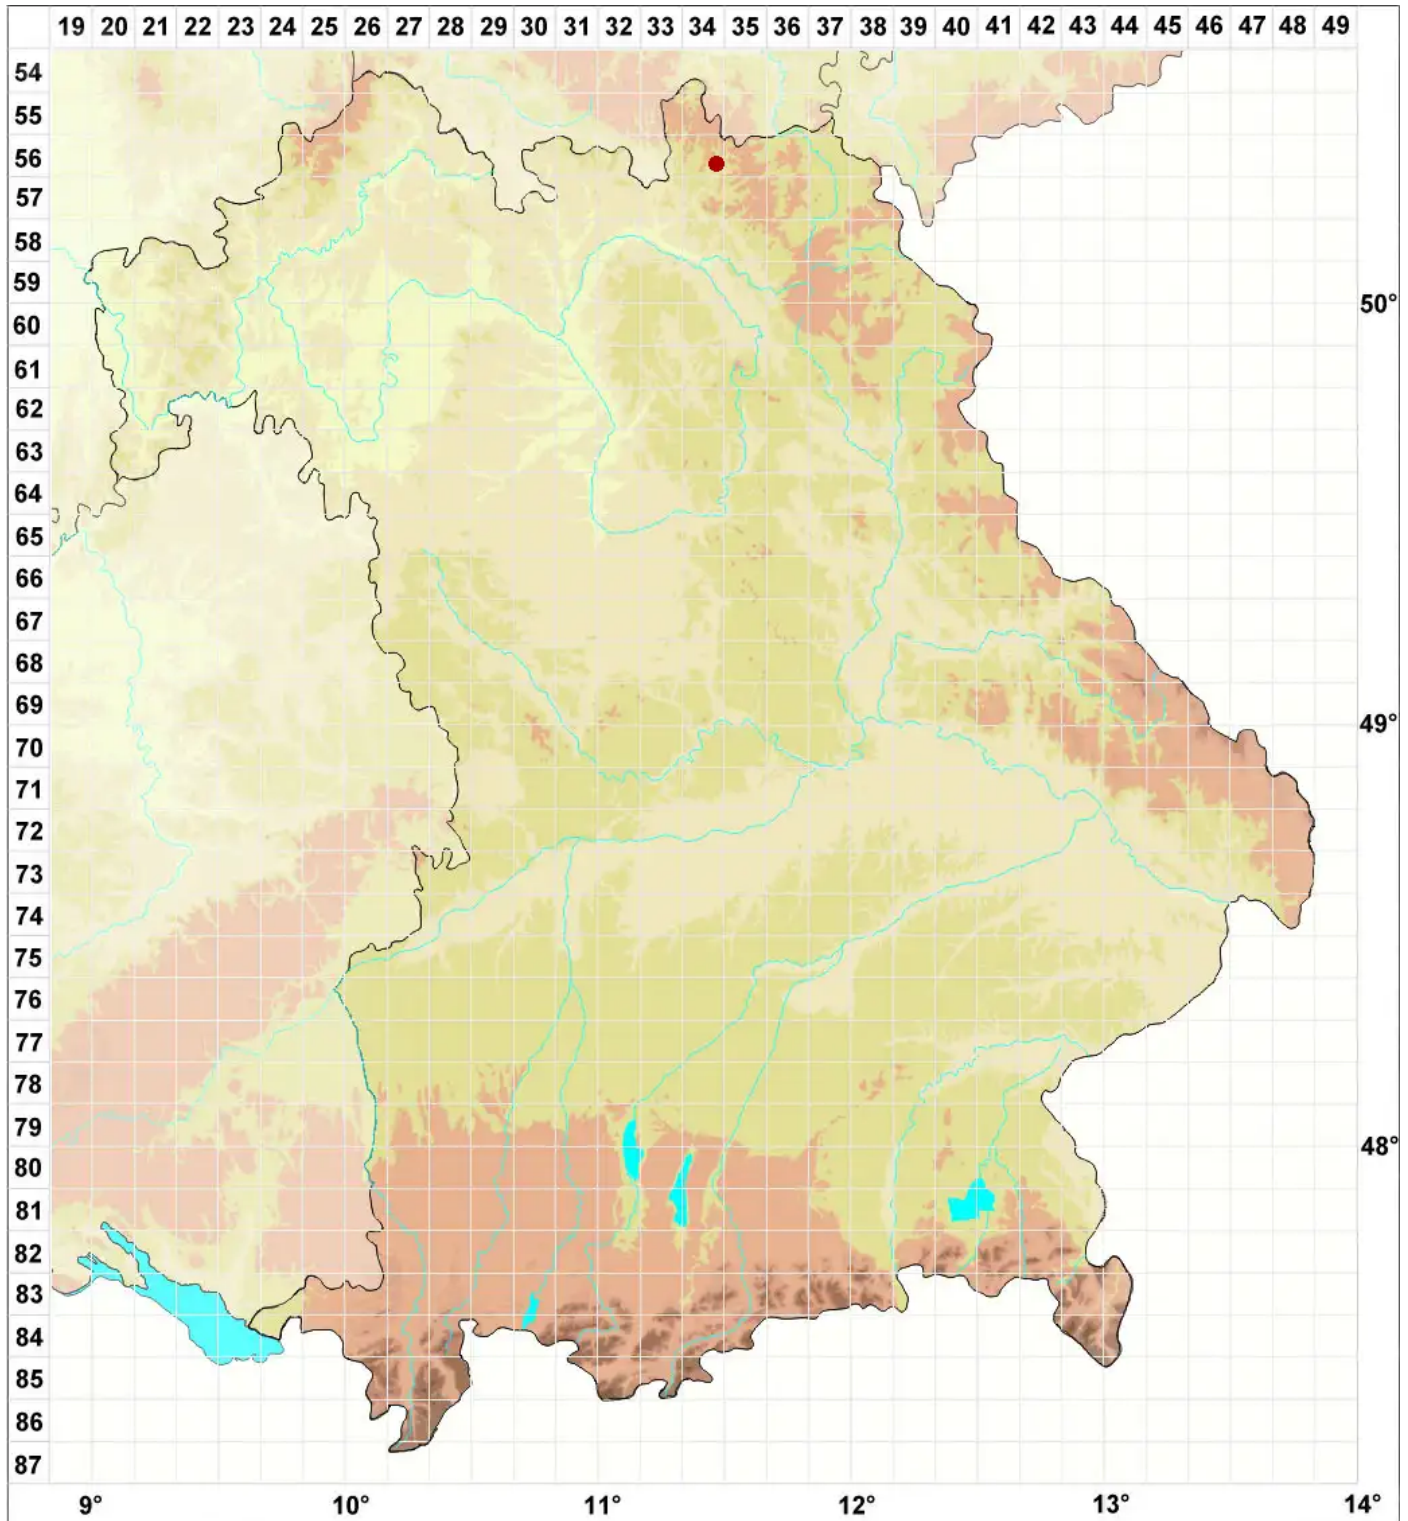

Leptorhaphis tremulae Körb.

Espen-Papierfrüchtchen

Legende:

- Symbole:**
Ausgefülltes Symbol:
Zeitraum von 1980 bis heute (Aktuelle Angabe)
Leeres Symbol:
Zeitraum vor 1980 (Altangabe)
Quadrat: Herbarbeleg