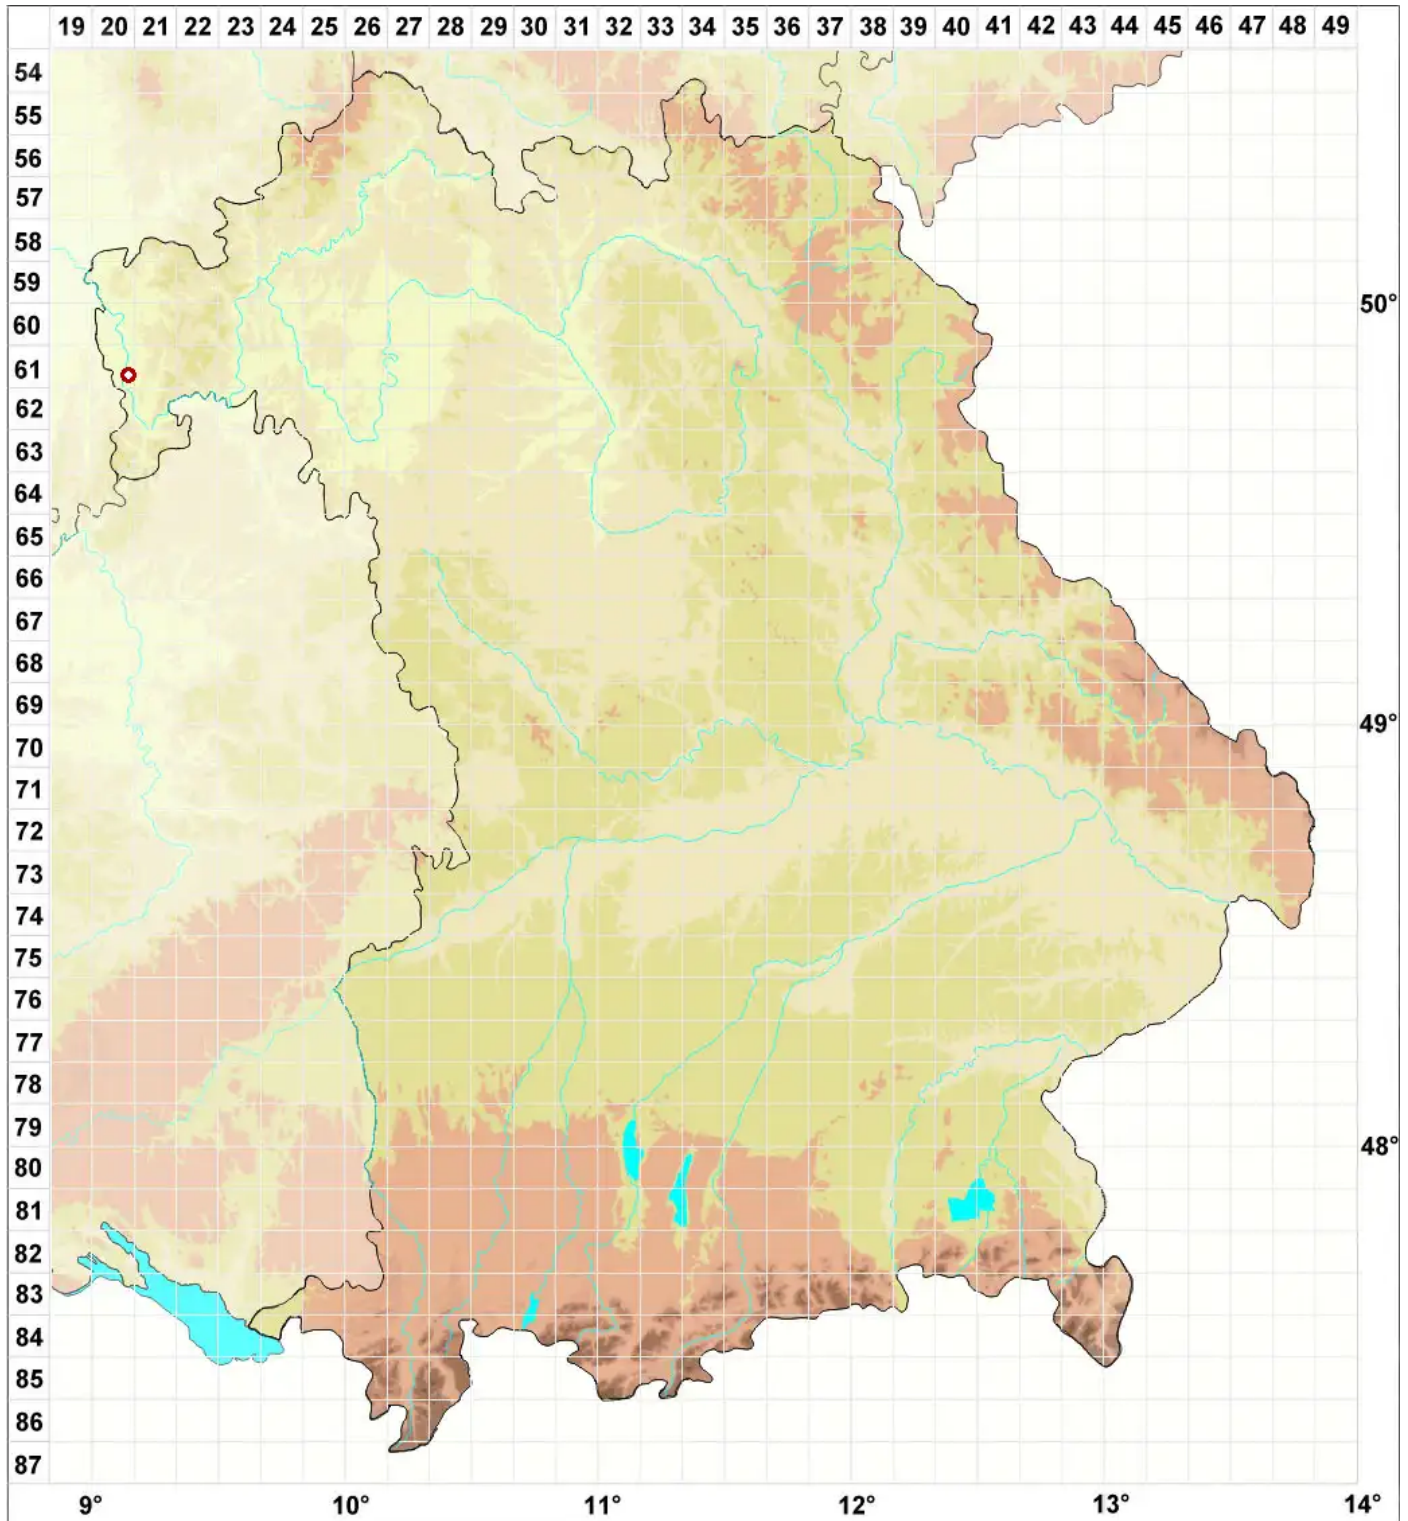

Cresporhaphis wienkampii (J. Lahm ex Hazsl.) M. B. Aguirre

Wienkamps Nadelflechte

Legende:

Symbole:
Ausgefülltes Symbol:
Zeitraum von 1980 bis heute (Aktuelle Angabe)
Leeres Symbol:
Zeitraum vor 1980 (Altangabe)
Quadrat: Herbarbeleg