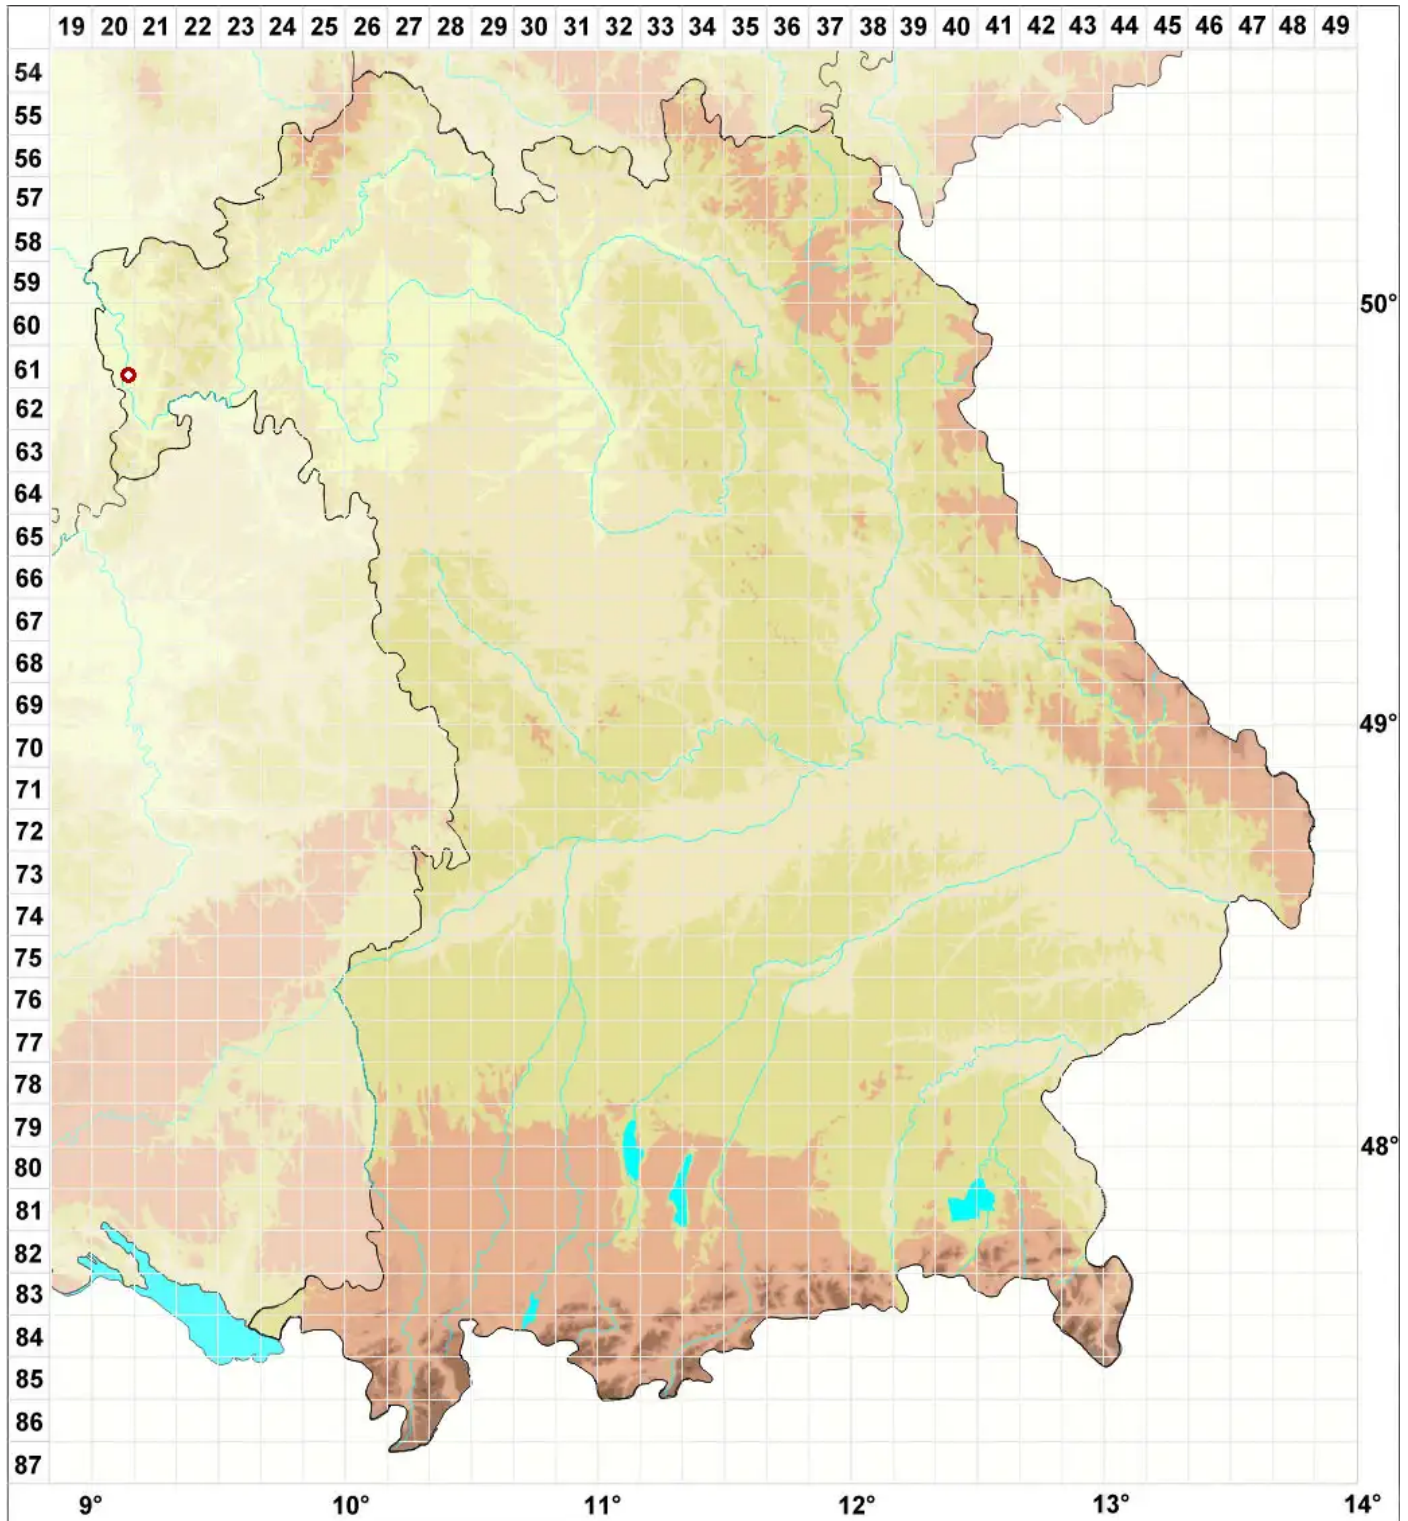

Cresporhaphis wienkampii (J. Lahm ex Hazsl.) M. B. Aguirre

Wienkamps Nadelflechte

Legende:

- Symbole:**
- Ausgefülltes Symbol:
Zeitraum von 1980 bis heute (Aktuelle Angabe)
 - Leeres Symbol:
Zeitraum vor 1980 (Altangabe)
 - Quadrat: Herbarbeleg