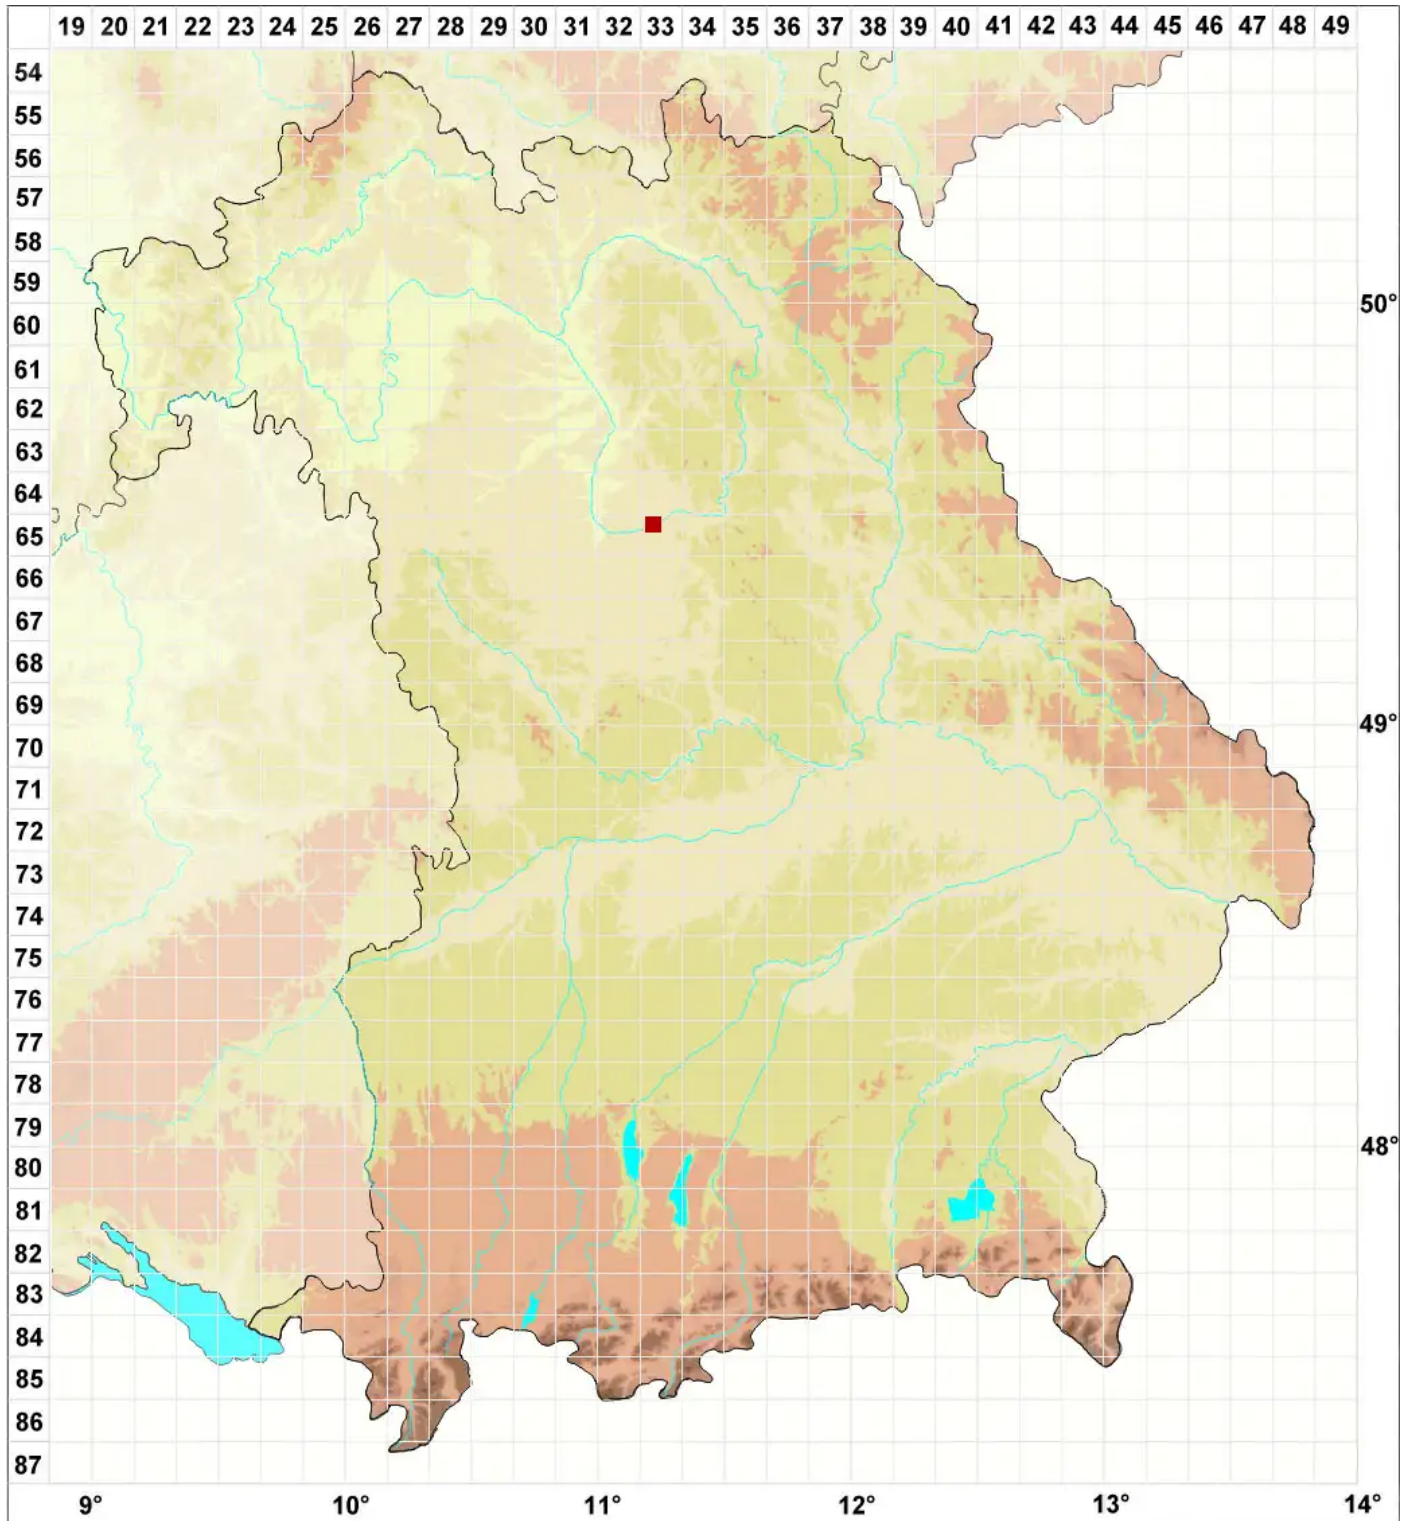

# Libertiella malmedyensis Speg. & Roum

Legende:

**Symbole:**

Ausgefülltes Symbol:  
Zeitraum von 1980 bis heute (Aktuelle Angabe)

Leeres Symbol:  
Zeitraum vor 1980 (Altangabe)

Quadrat: Herbarbeleg