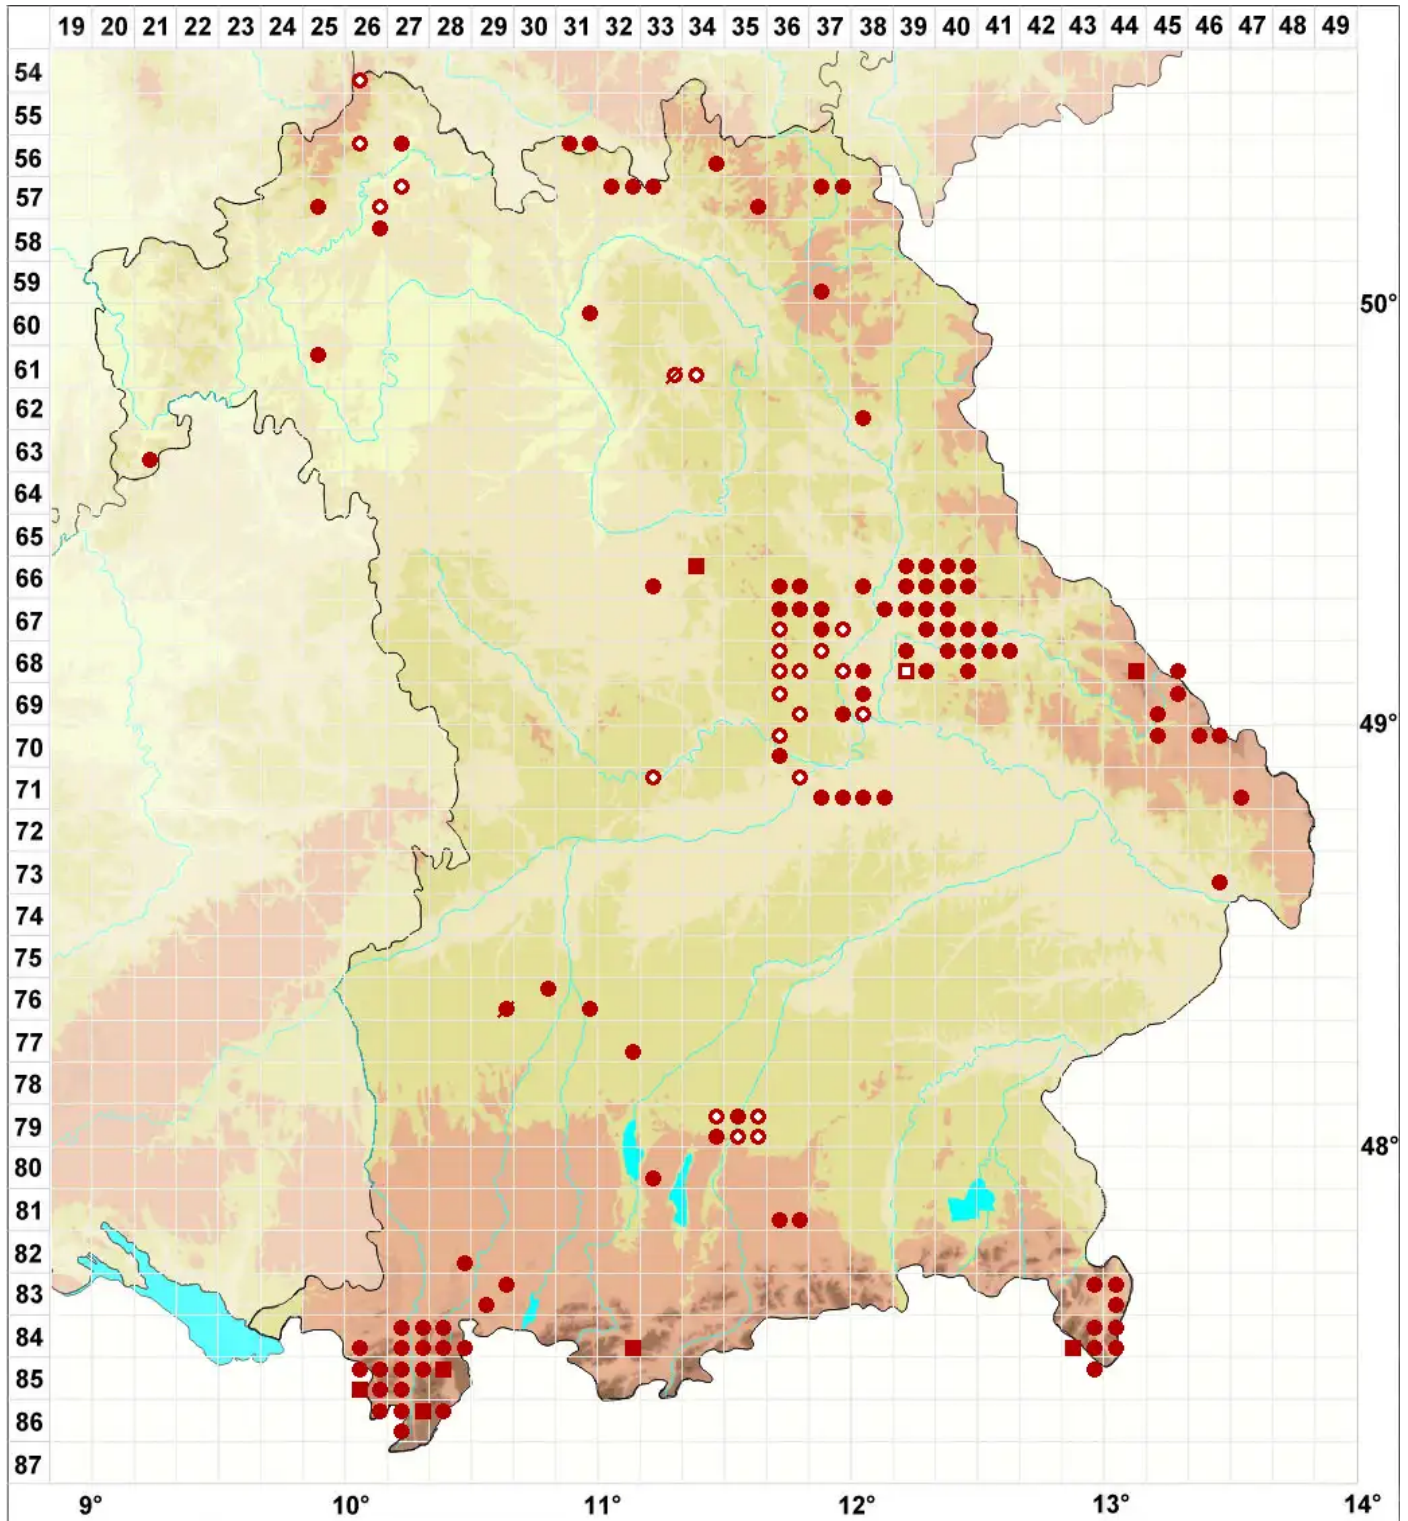

# Imshaugia aleurites (Ach.) S. L. F. Mey.

Körnige Napfflechte

Legende:

- Symbole:**
- Ausgefülltes Symbol:  
Zeitraum von 1980 bis heute (Aktuelle Angabe)
  - Leeres Symbol:  
Zeitraum vor 1980 (Altangabe)
  - Quadrat: Herbarbeleg