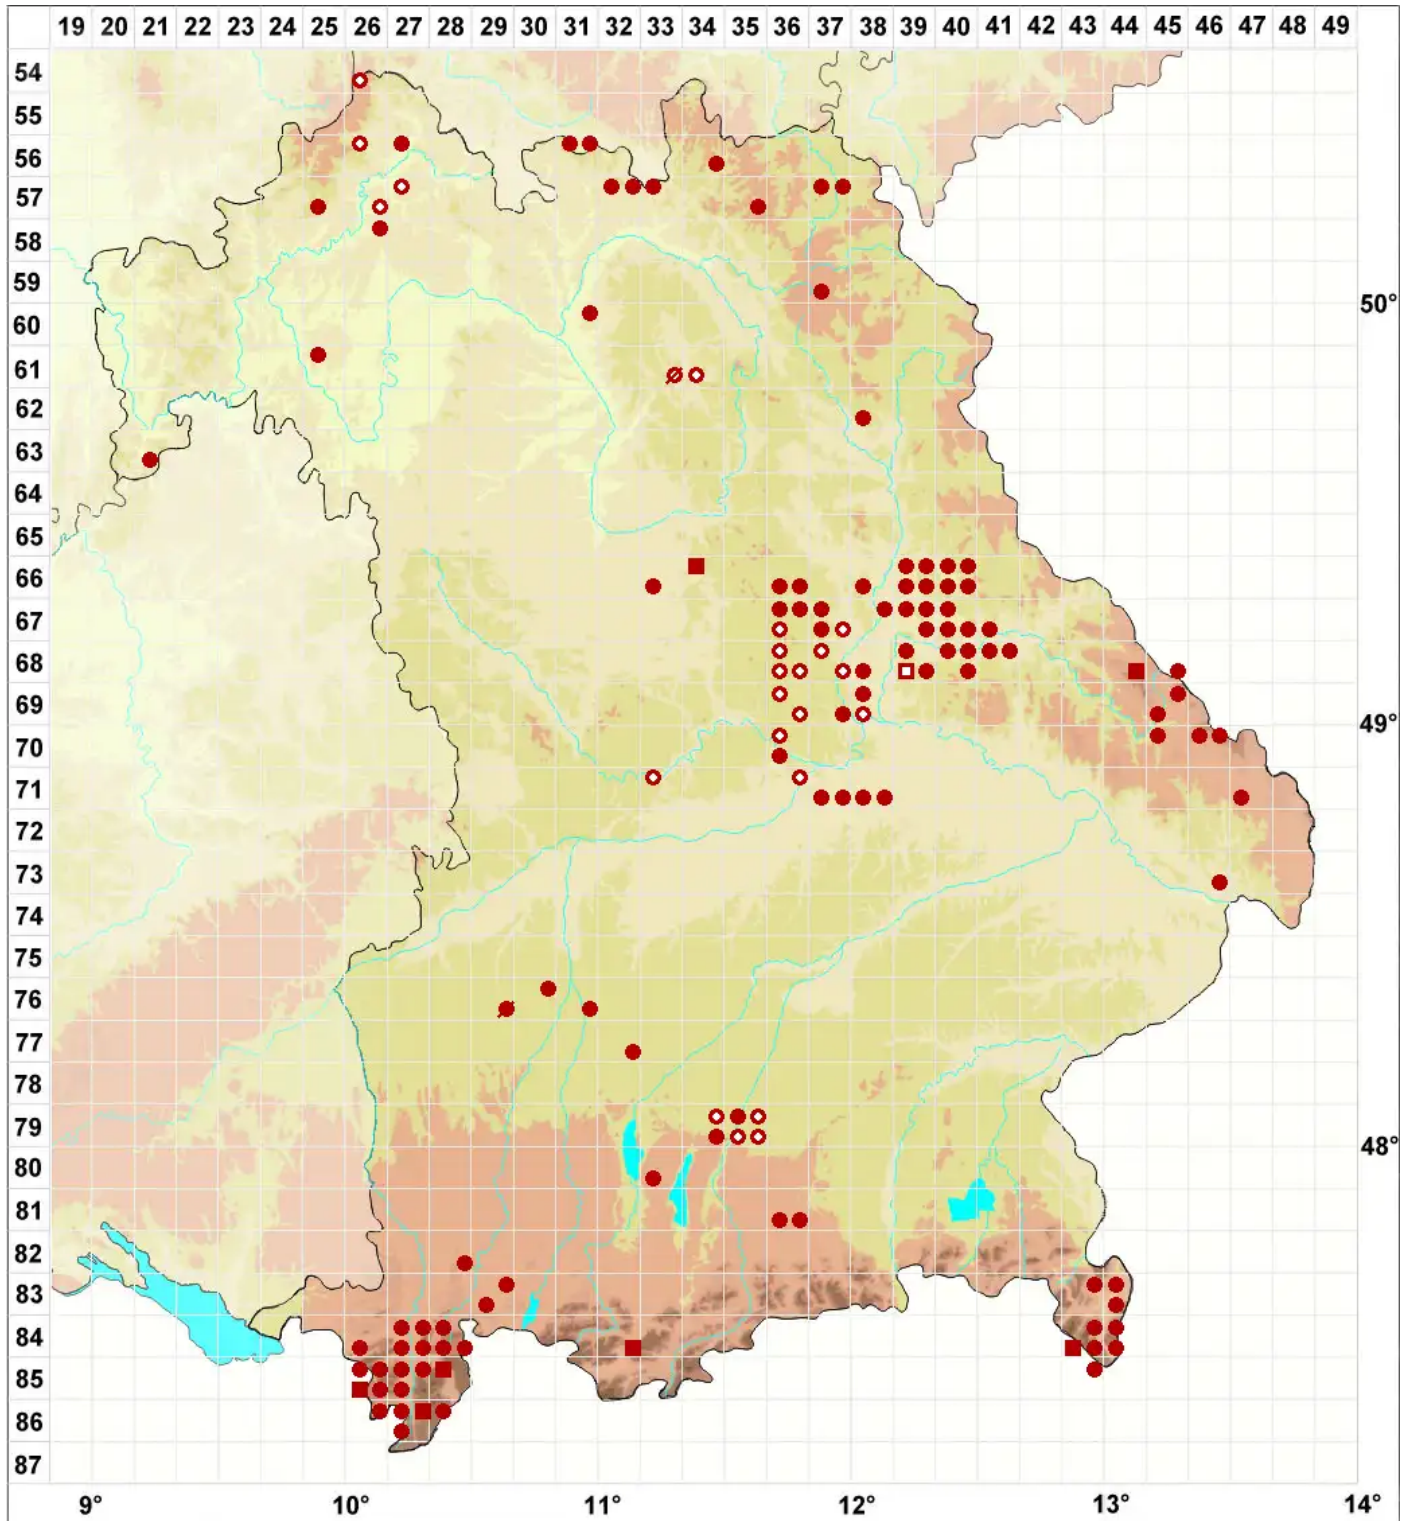

Imshaugia aleurites (Ach.) S. L. F. Mey.

Körnige Napfflechte

Legende:

- Symbole:**
- Ausgefülltes Symbol:
Zeitraum von 1980 bis heute (Aktuelle Angabe)
 - Leeres Symbol:
Zeitraum vor 1980 (Altangabe)
 - Quadrat: Herbarbeleg