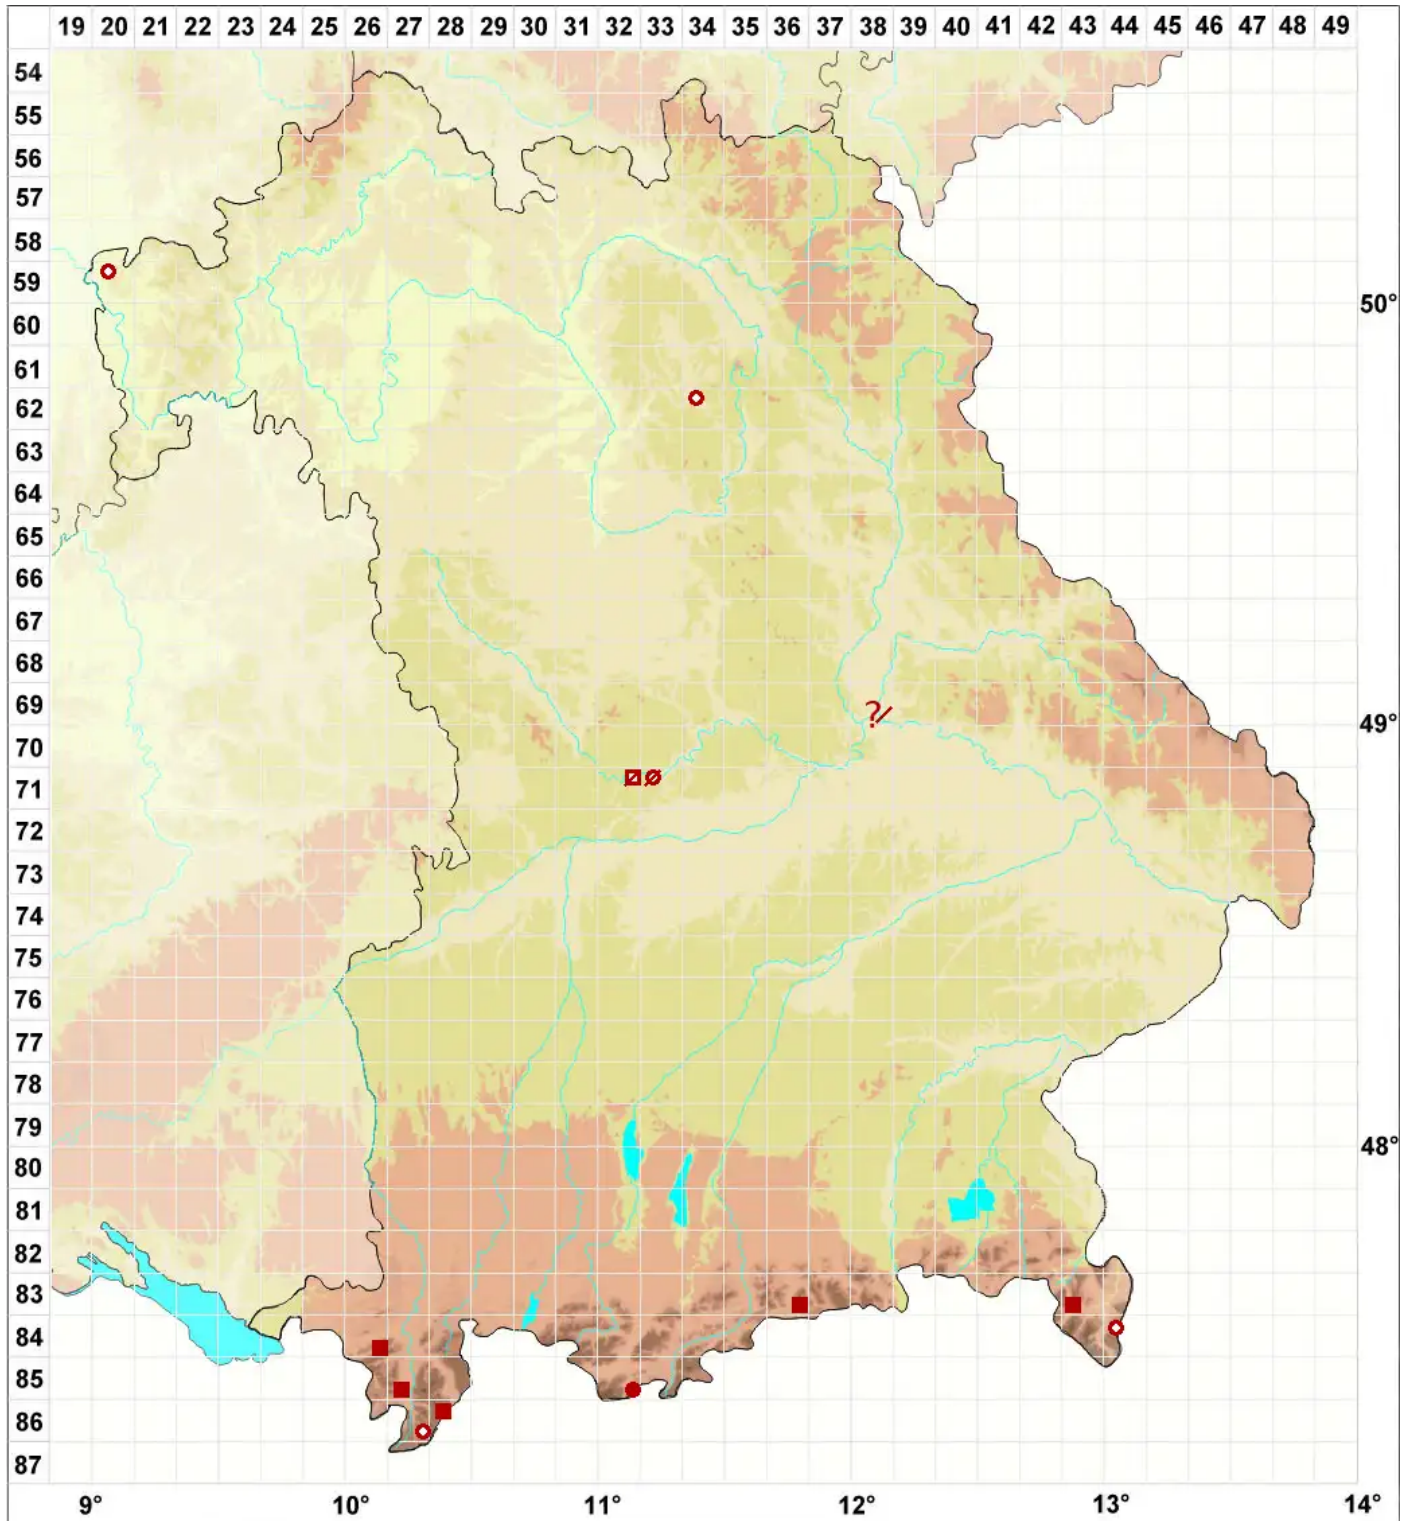

Peltigera aphthosa (L.) Willd.

Warzige Apfelflechte

Legende:

Symbole:

Ausgefülltes Symbol:
Zeitraum von 1980 bis heute (Aktuelle Angabe)

Leeres Symbol:
Zeitraum vor 1980 (Altangabe)

Quadrat: Herbarbeleg