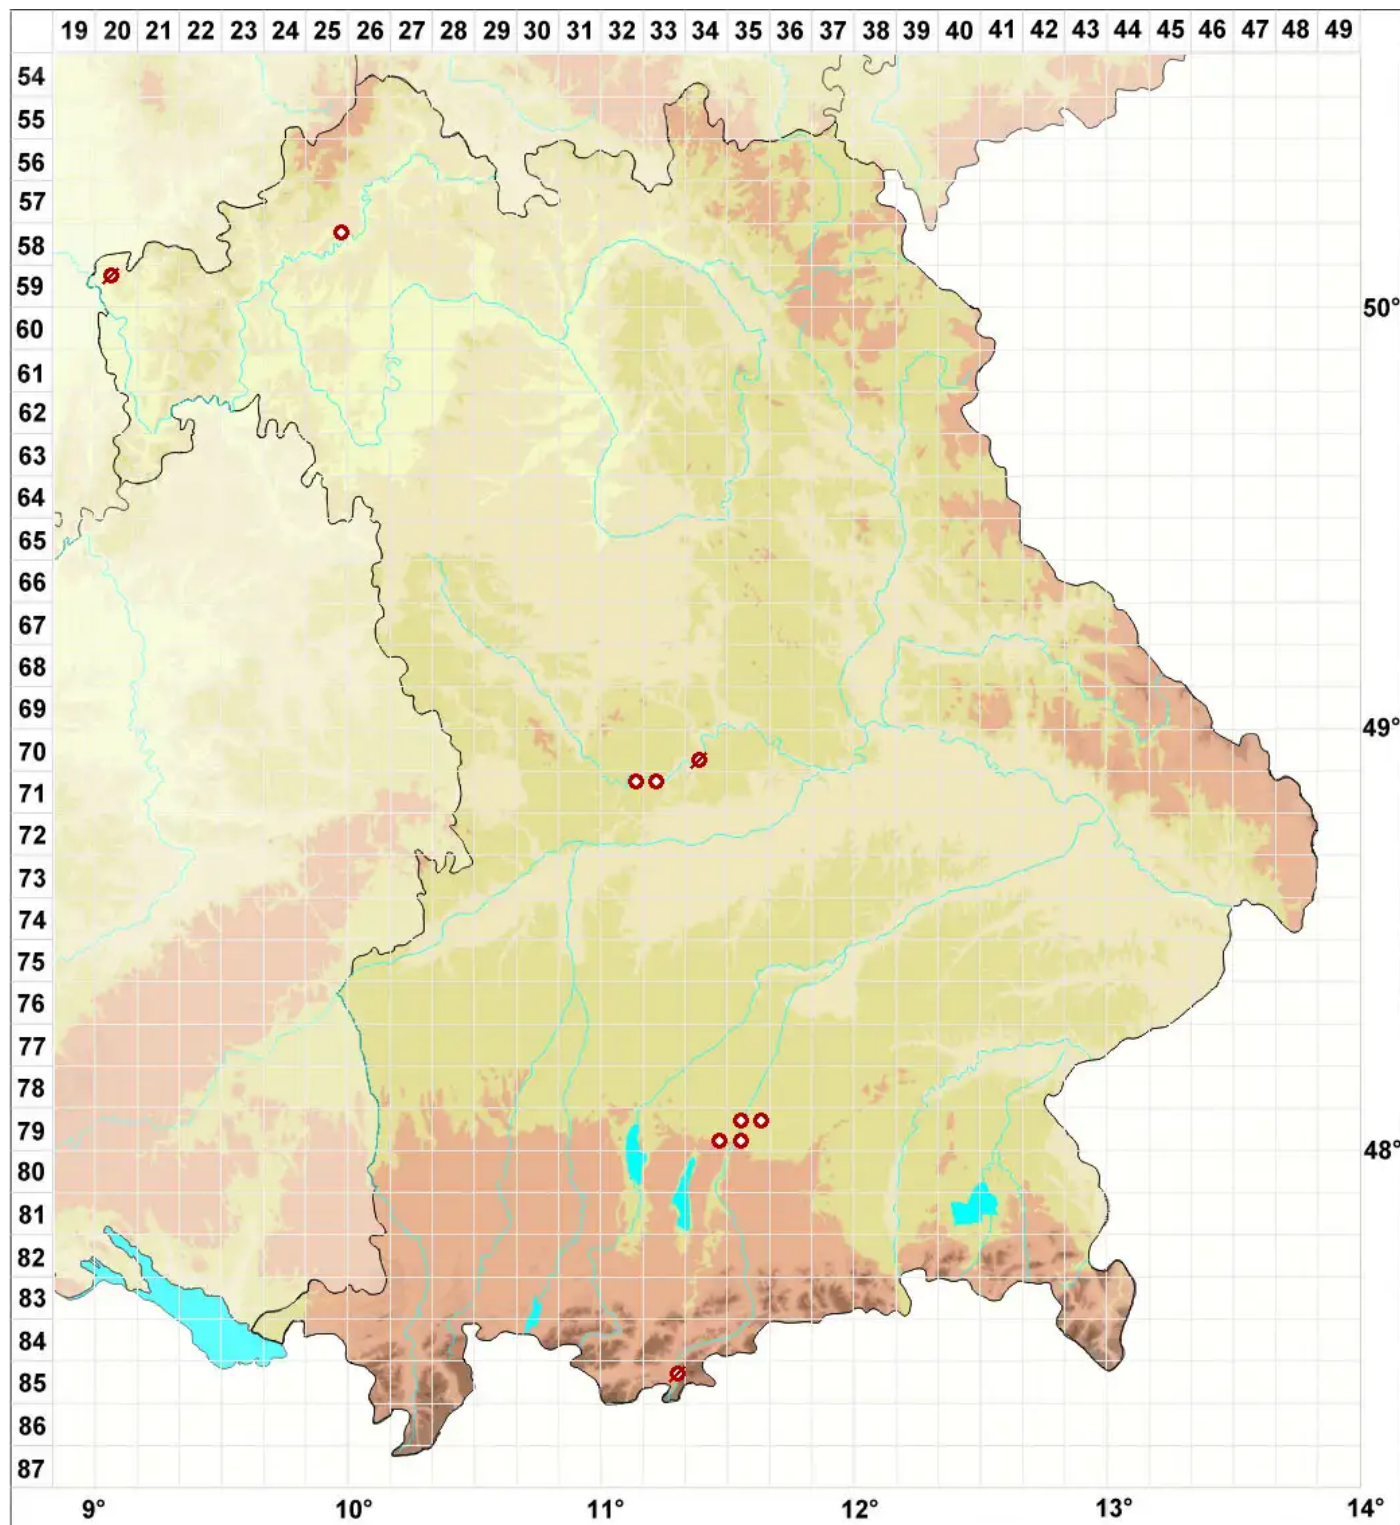

Cladonia botrytes (K. G. Hagen) Willd.

Traubige Säulenflechte

Legende:

Symbole:

Ausgefülltes Symbol:
Zeitraum von 1980 bis heute (Aktuelle Angabe)

Leeres Symbol:
Zeitraum vor 1980 (Altangabe)

Quadrat: Herbarbeleg