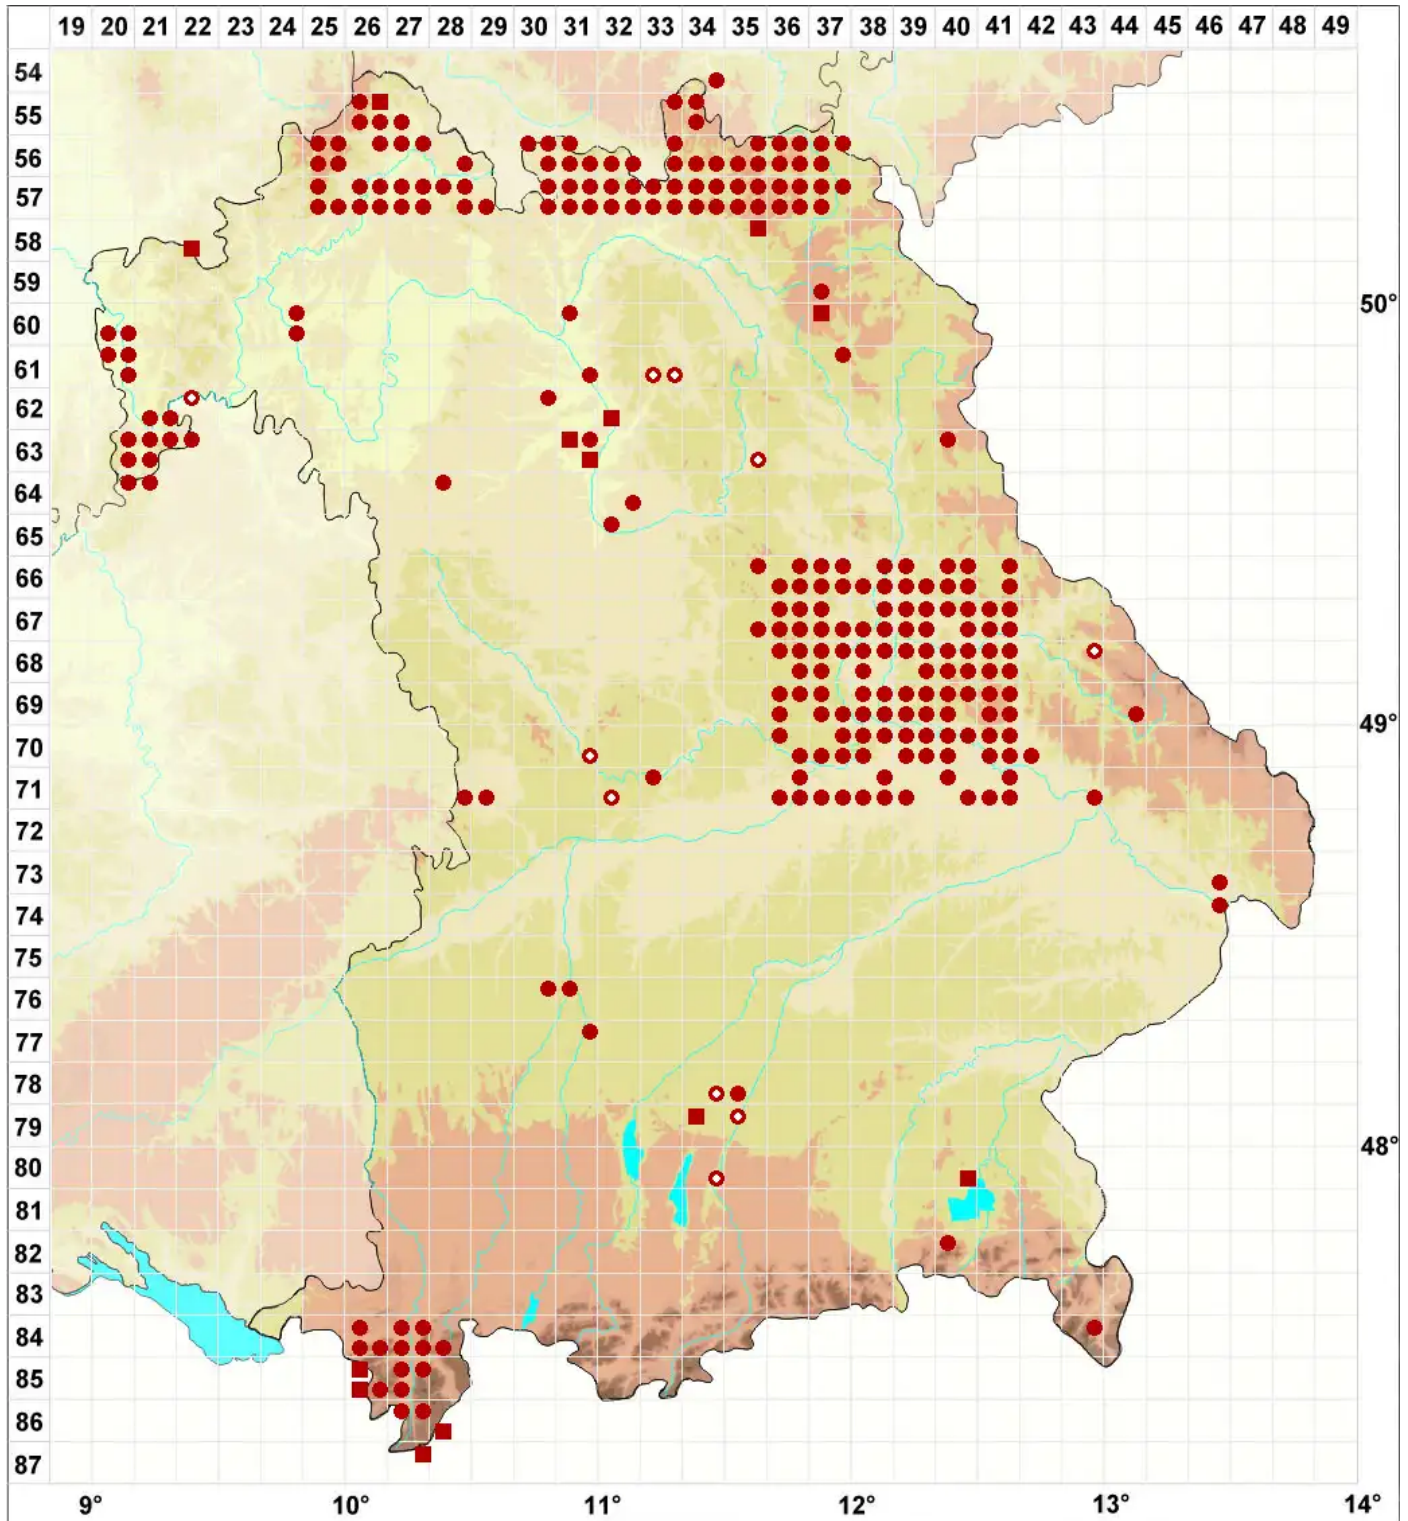

Physcia caesia (Hoffm.) Fürnr.

Blaugraue Schwielenflechte

Legende:

Symbole:

Ausgefülltes Symbol:
Zeitraum von 1980 bis heute (Aktuelle Angabe)

Leeres Symbol:
Zeitraum vor 1980 (Altangabe)

Quadrat: Herbarbeleg