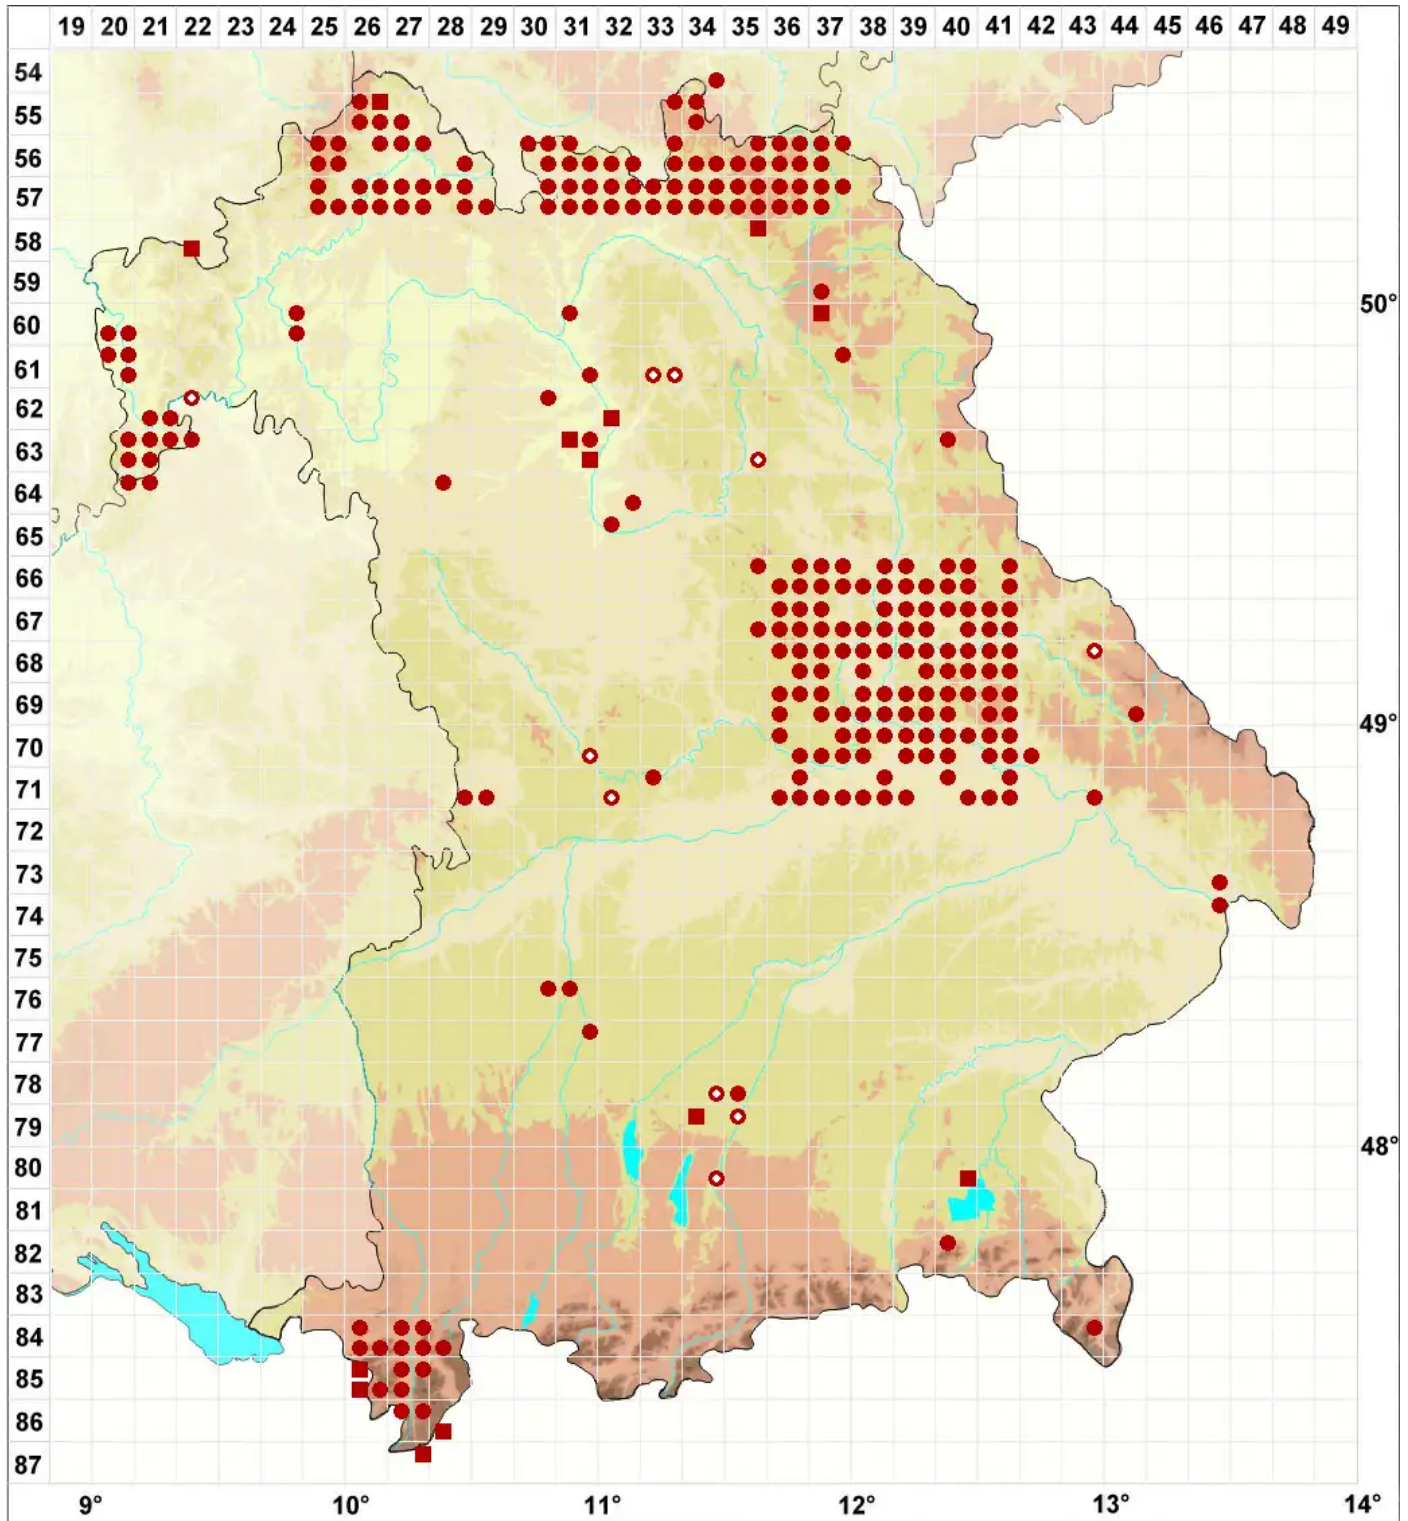

# Physcia caesia (Hoffm.) Fürnr.

## Blaugraue Schwielenflechte

Legende:

- Symbole:**  
Ausgefülltes Symbol:  
Zeitraum von 1980 bis heute (Aktuelle Angabe)  
Leeres Symbol:  
Zeitraum vor 1980 (Altangabe)  
Quadrat: Herbarbeleg