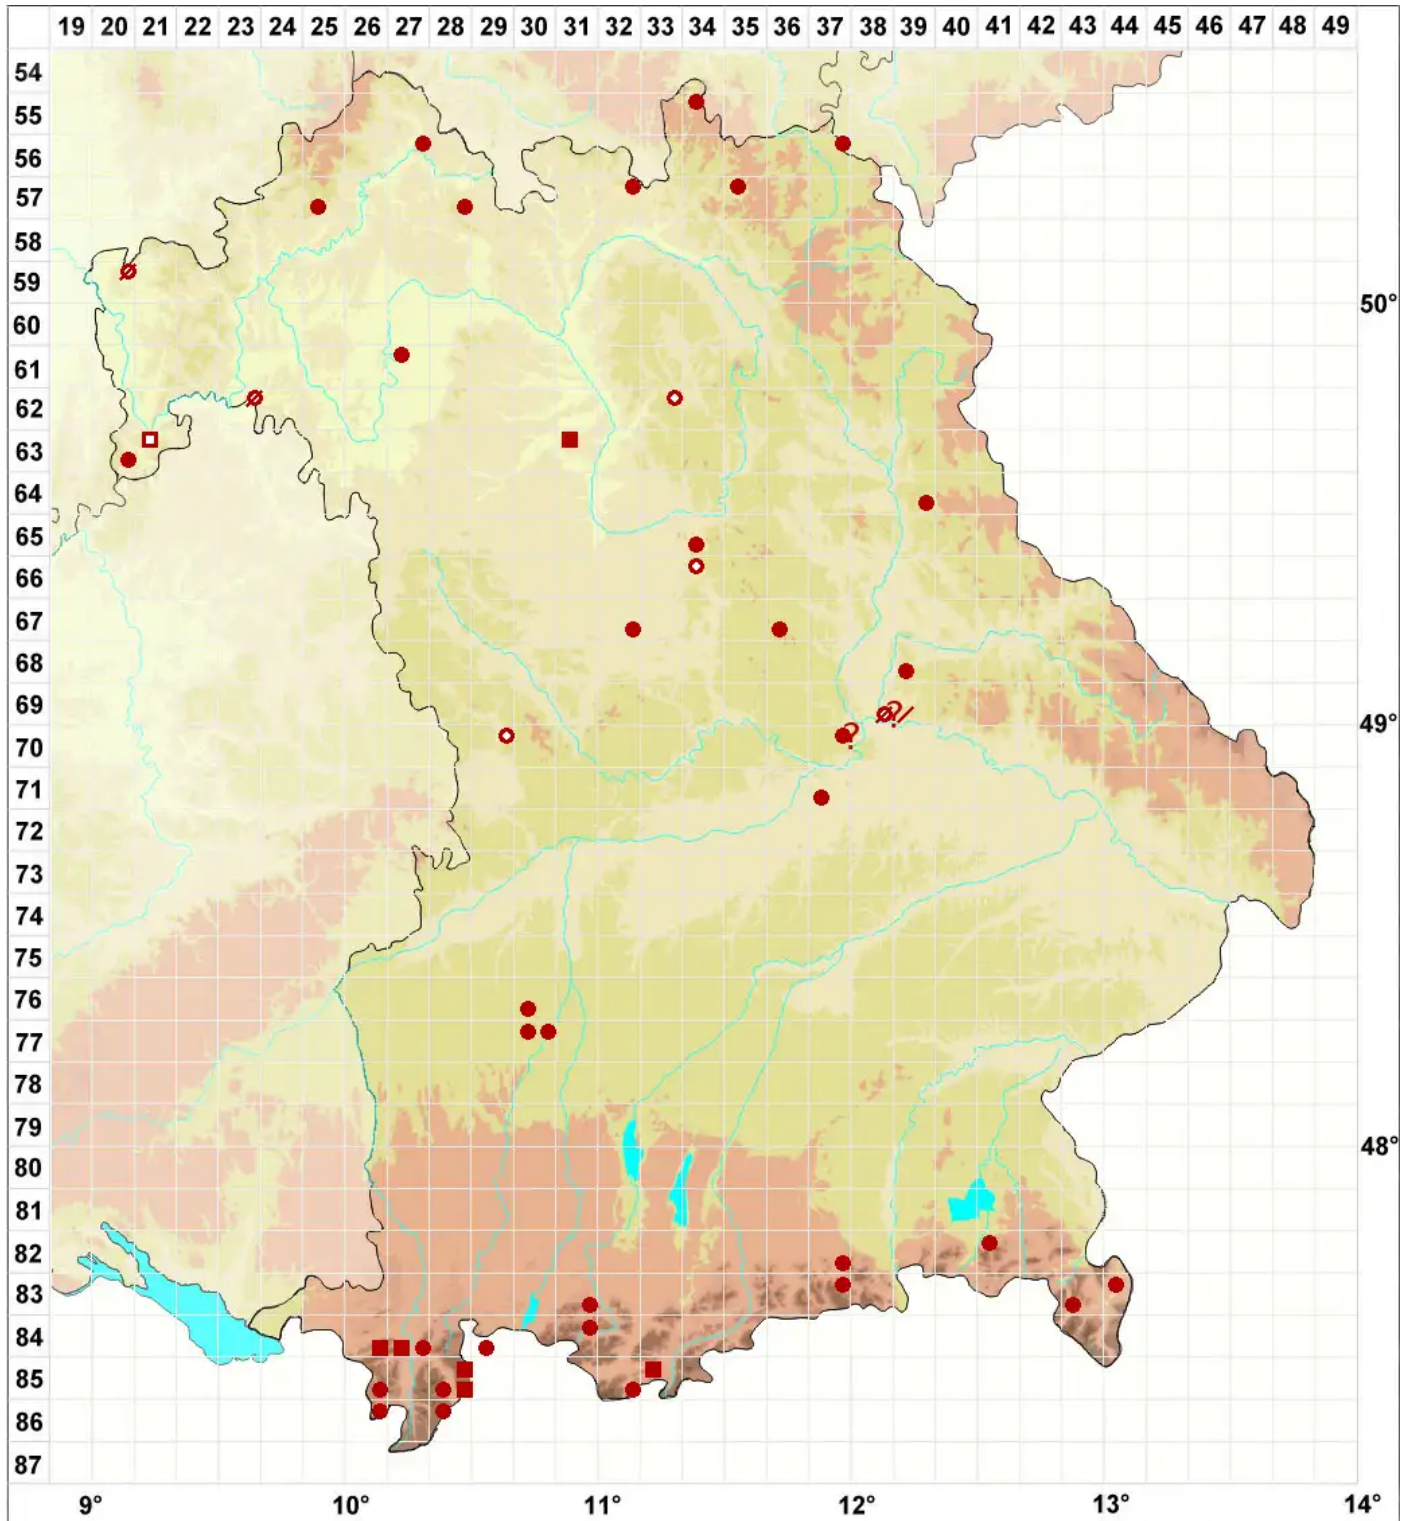

Peltigera canina (L.) Willd.

Echte Hundsflechte

Legende:

- Symbole:**
- Ausgefülltes Symbol:
Zeitraum von 1980 bis heute (Aktuelle Angabe)
 - Leeres Symbol:
Zeitraum vor 1980 (Altangabe)
 - Quadrat: Herbarbeleg