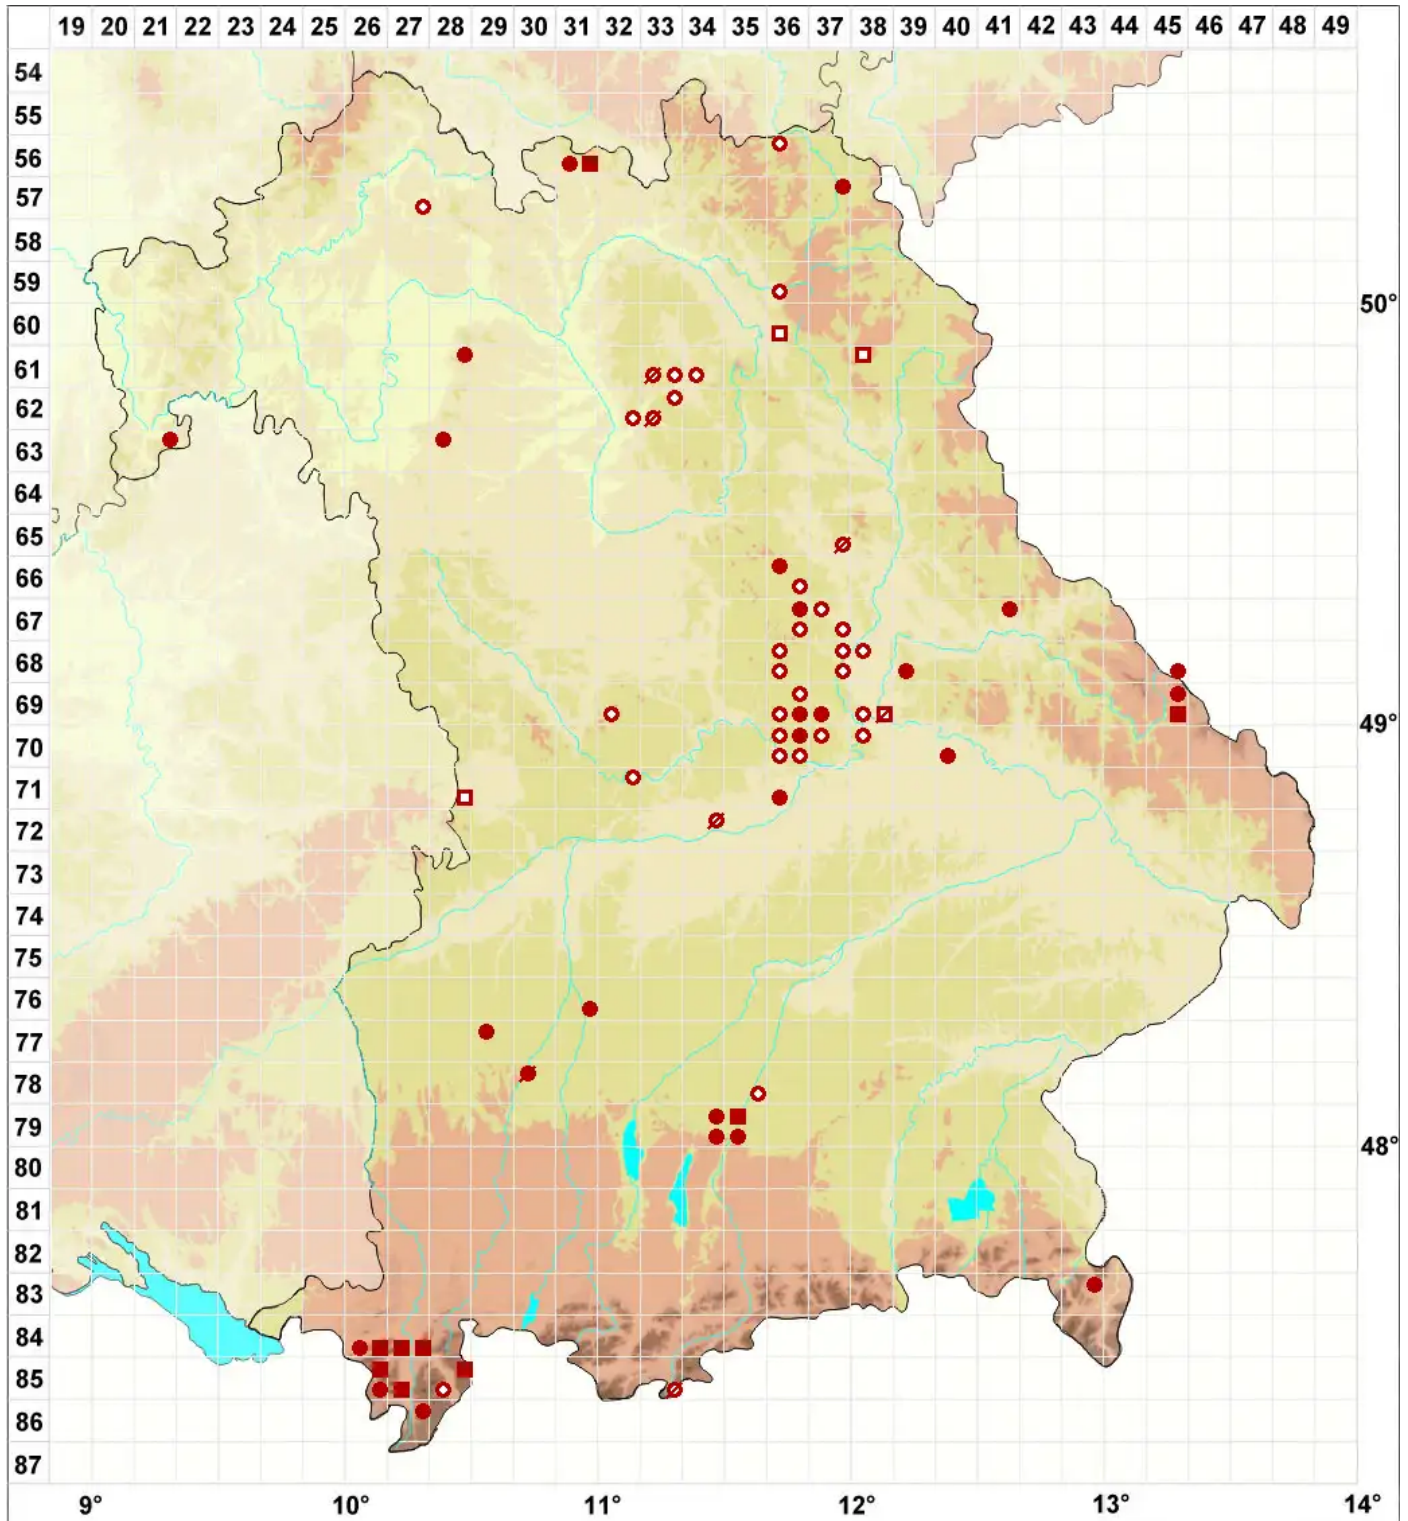

# Anaptychia ciliaris (L.) Körb.

## Gefranste Wimpernflechte

Legende:

- Symbole:**  
Ausgefülltes Symbol:  
Zeitraum von 1980 bis heute (Aktuelle Angabe)  
Leeres Symbol:  
Zeitraum vor 1980 (Altangabe)  
Quadrat: Herbarbeleg