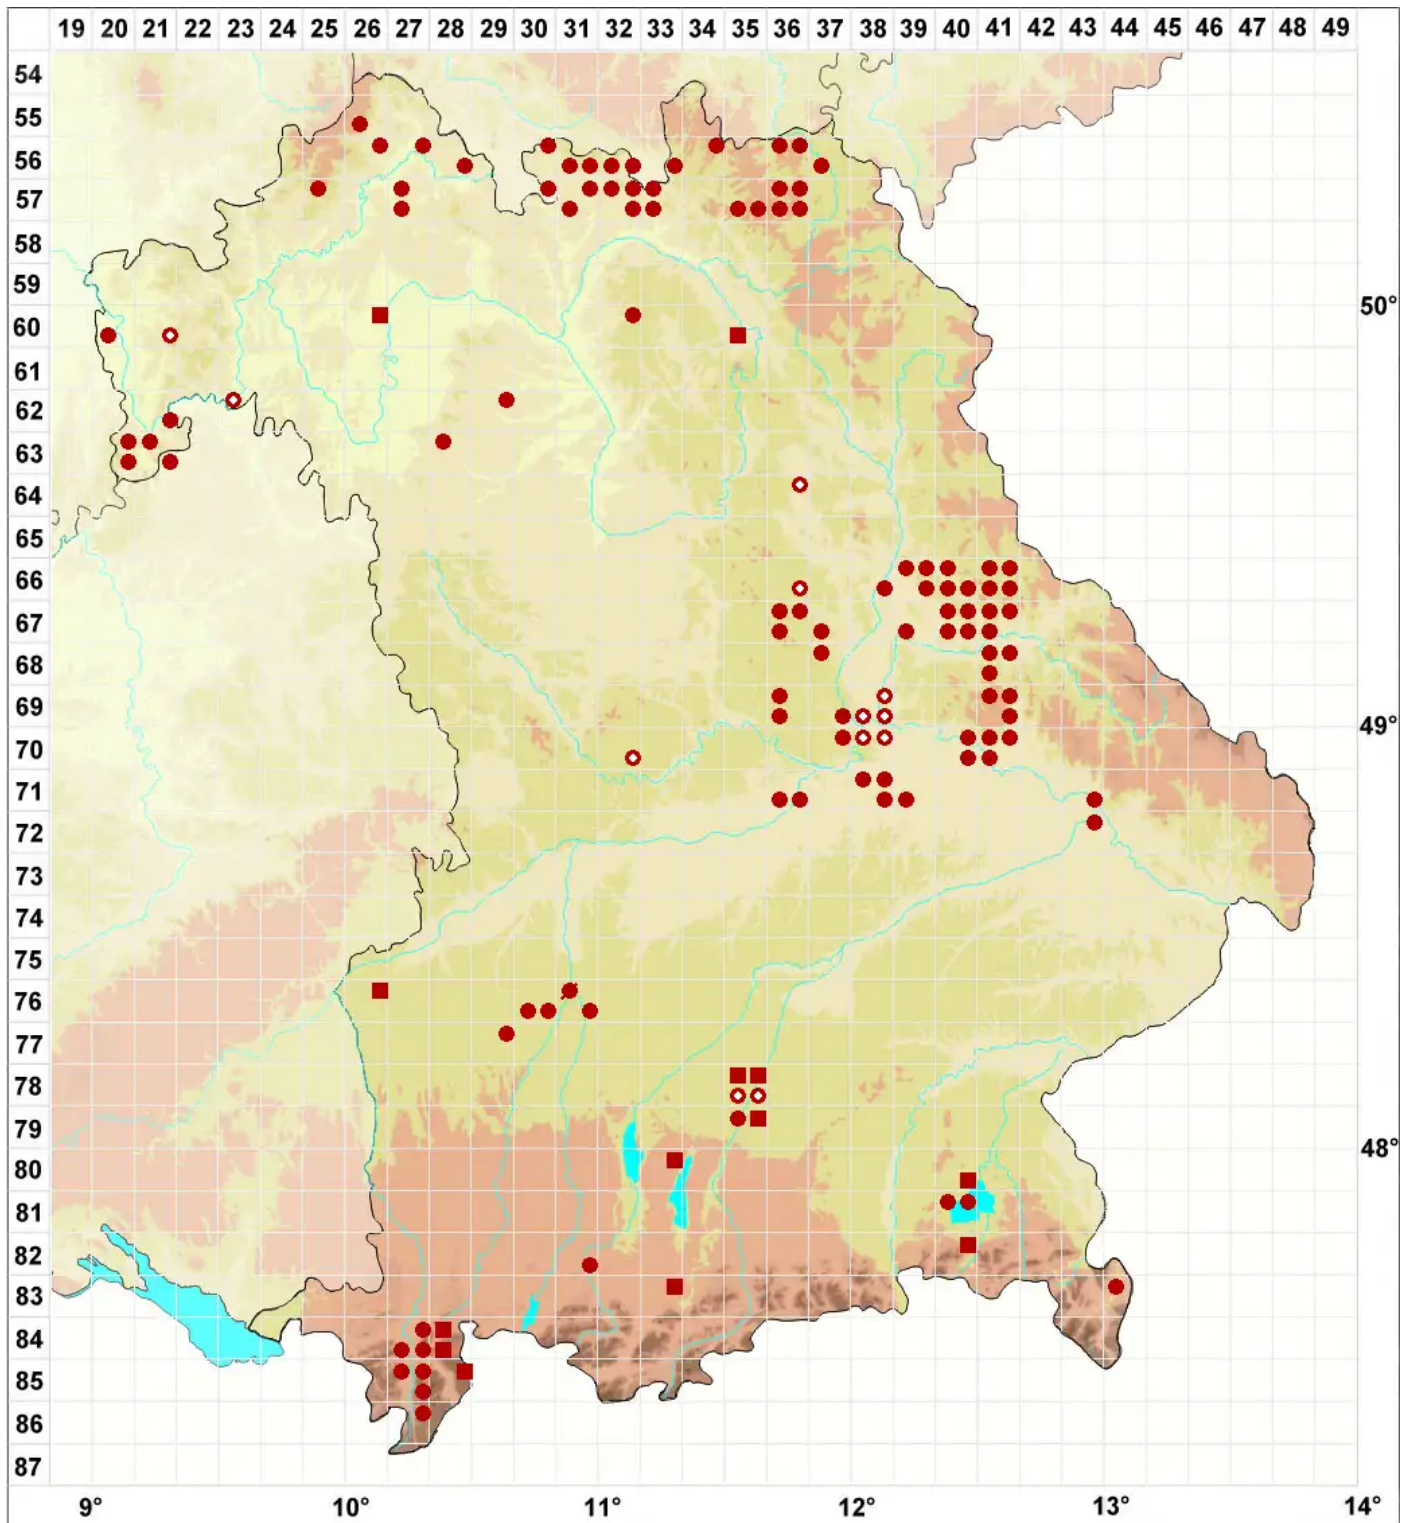

# Candelaria concolor (Dicks.) Stein

## Gewöhnliche Leuchterflechte

Legende:

- Symbole:**
- Ausgefülltes Symbol:  
Zeitraum von 1980 bis heute (Aktuelle Angabe)
  - Leeres Symbol:  
Zeitraum vor 1980 (Altangabe)
  - Quadrat: Herbarbeleg