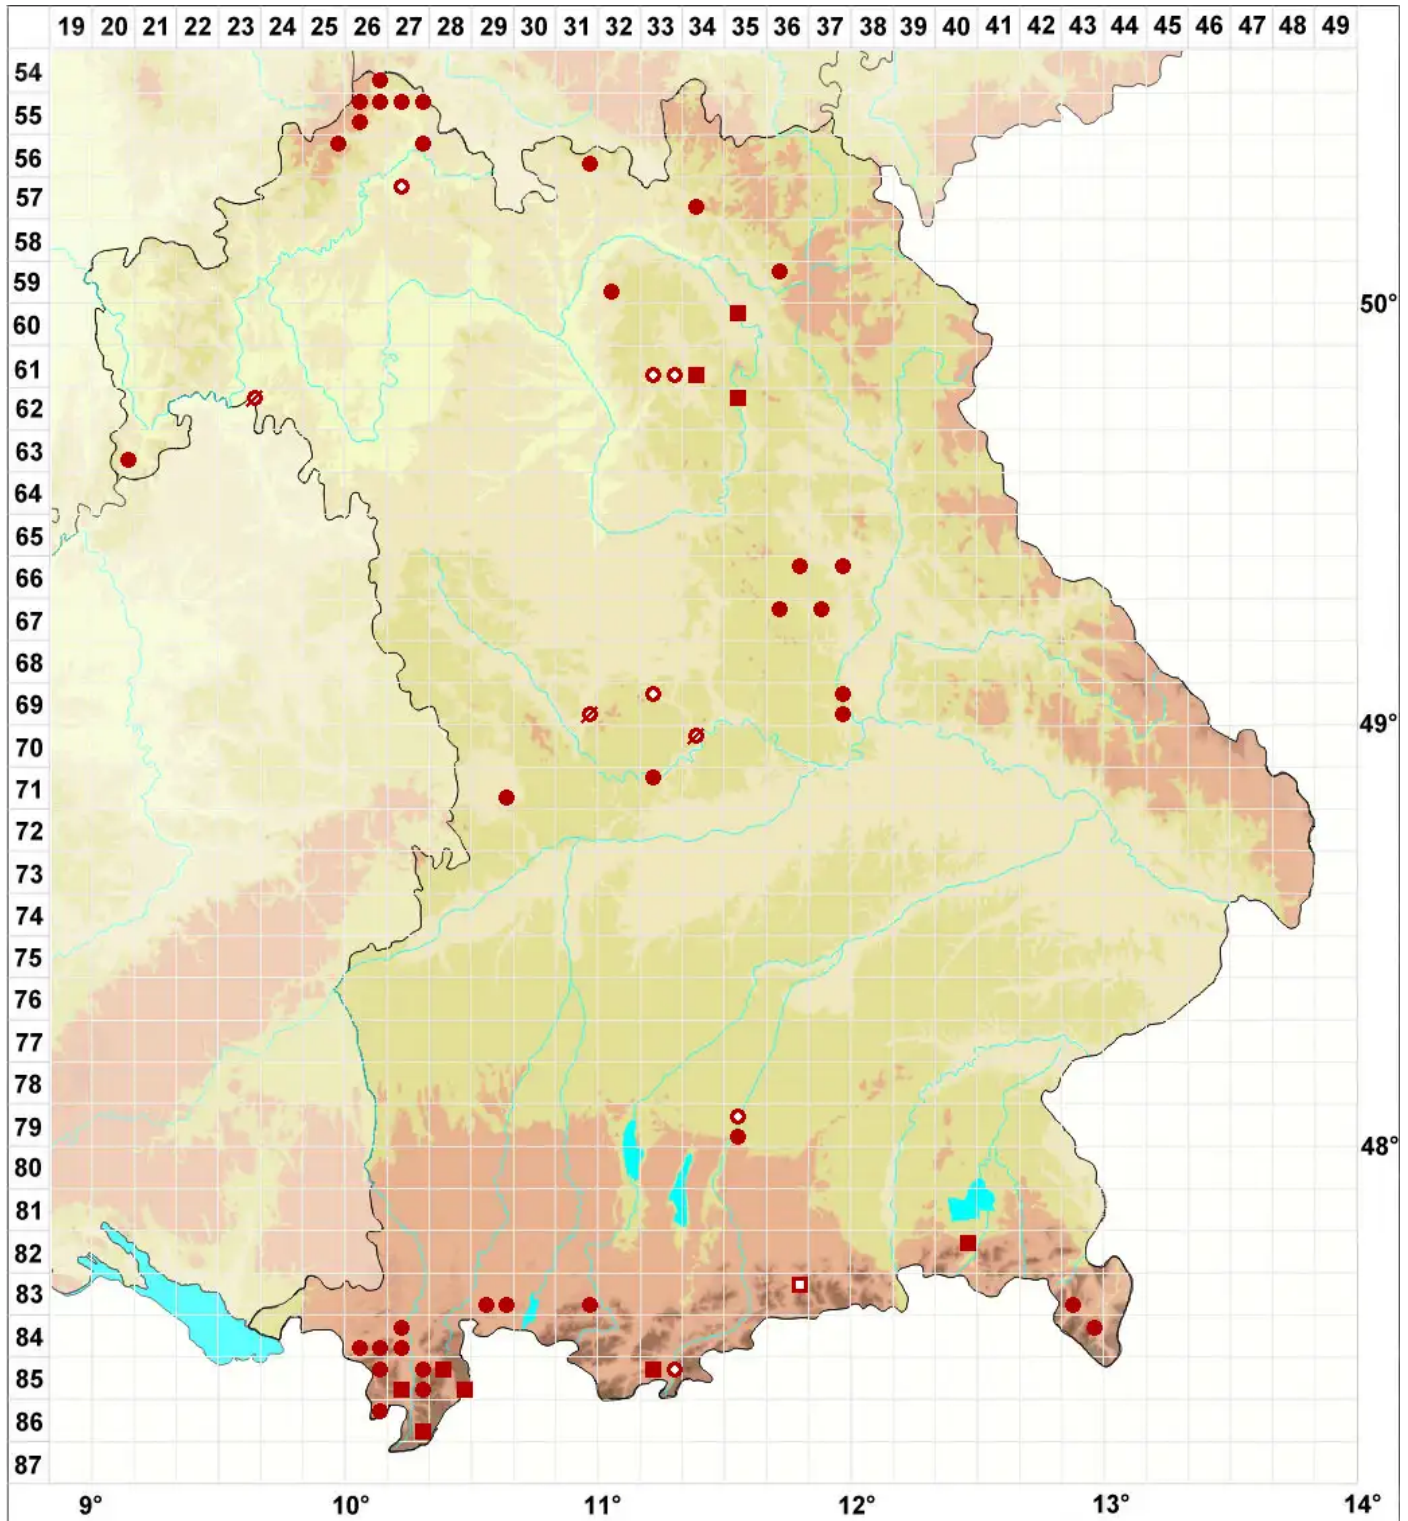

Gyalecta jenensis (Batsch) Zahlbr.

Kalkstein-Grubenflechte

Legende:

- Symbole:**
- Ausgefülltes Symbol:
Zeitraum von 1980 bis heute (Aktuelle Angabe)
 - Leeres Symbol:
Zeitraum vor 1980 (Altangabe)
 - Quadrat: Herbarbeleg