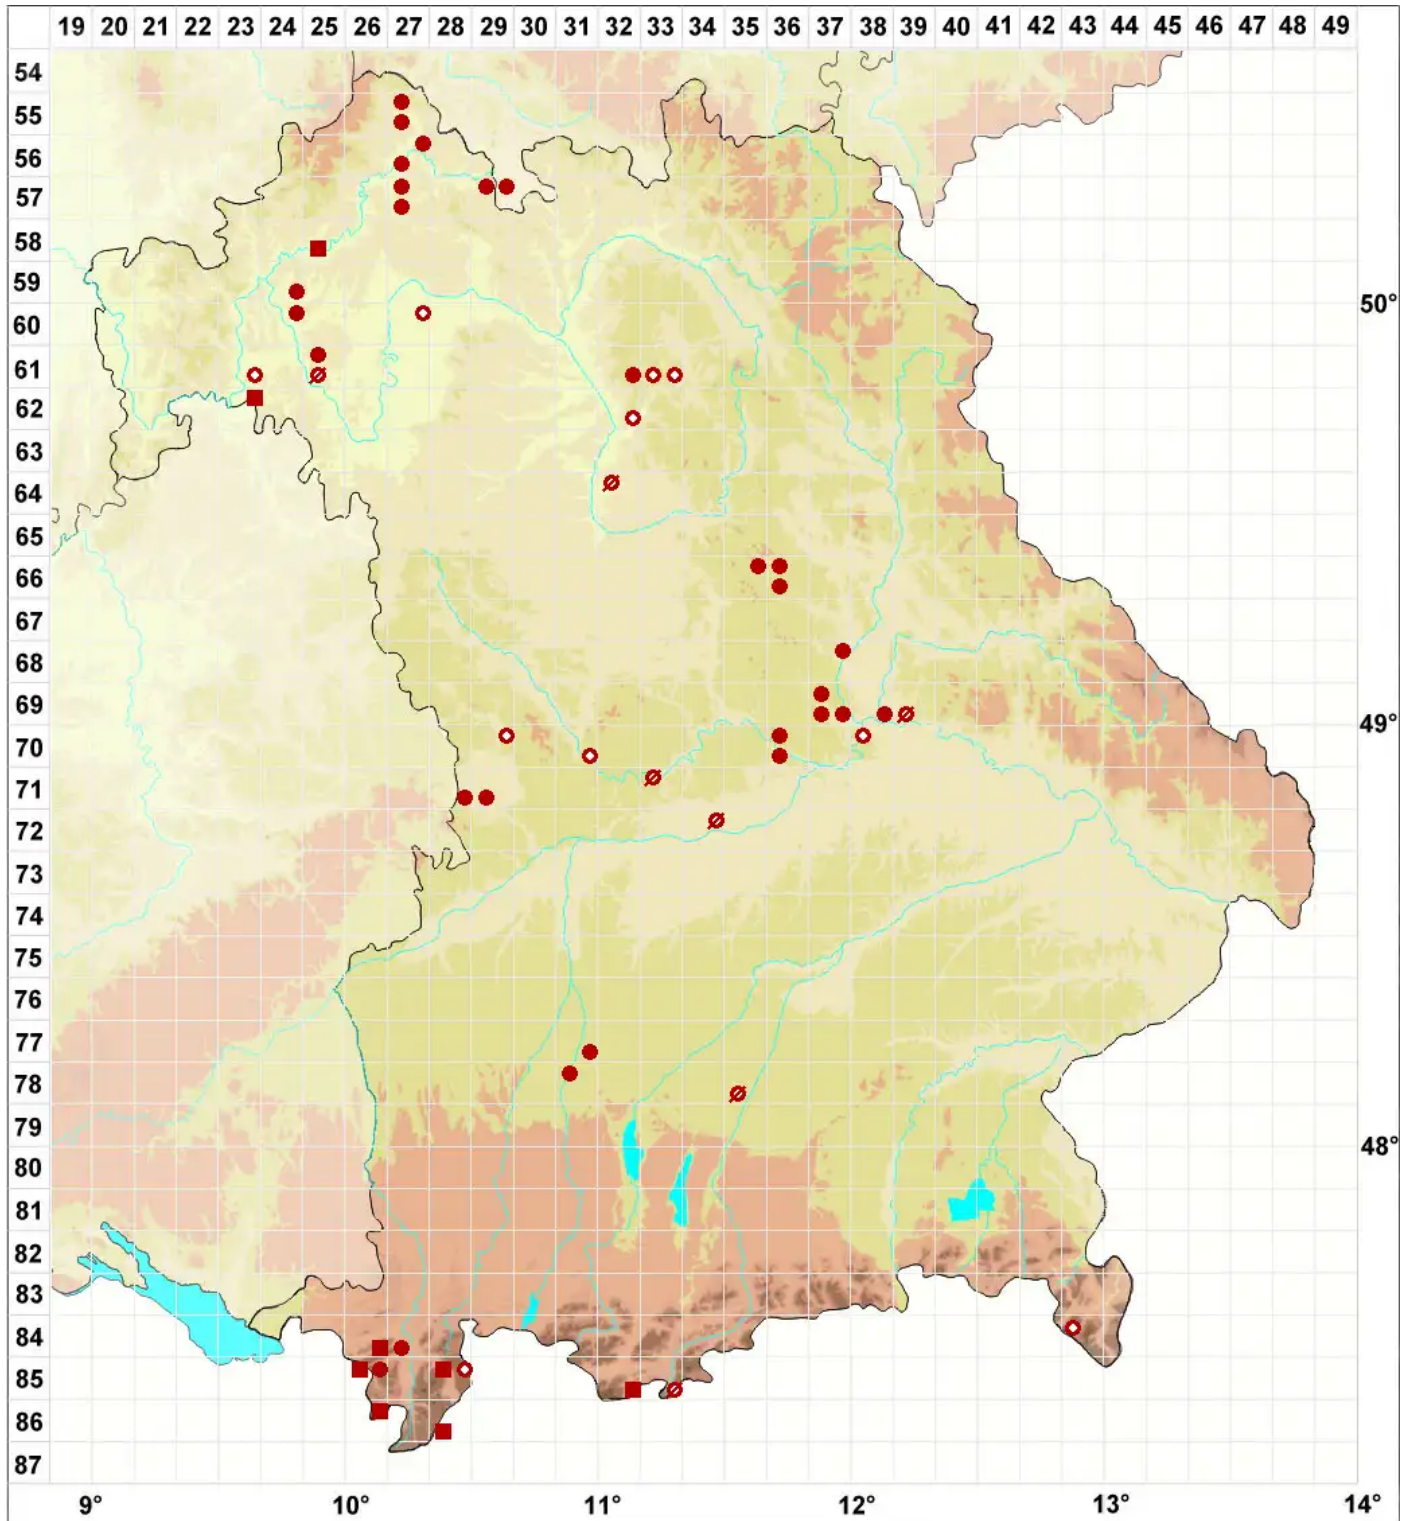

# Psora decipiens (Hedw.) Hoffm.

## Rotschuppe

Legende:

- Symbole:**
- Ausgefülltes Symbol:  
Zeitraum von 1980 bis heute (Aktuelle Angabe)
  - Leeres Symbol:  
Zeitraum vor 1980 (Altangabe)
  - Quadrat: Herbarbeleg