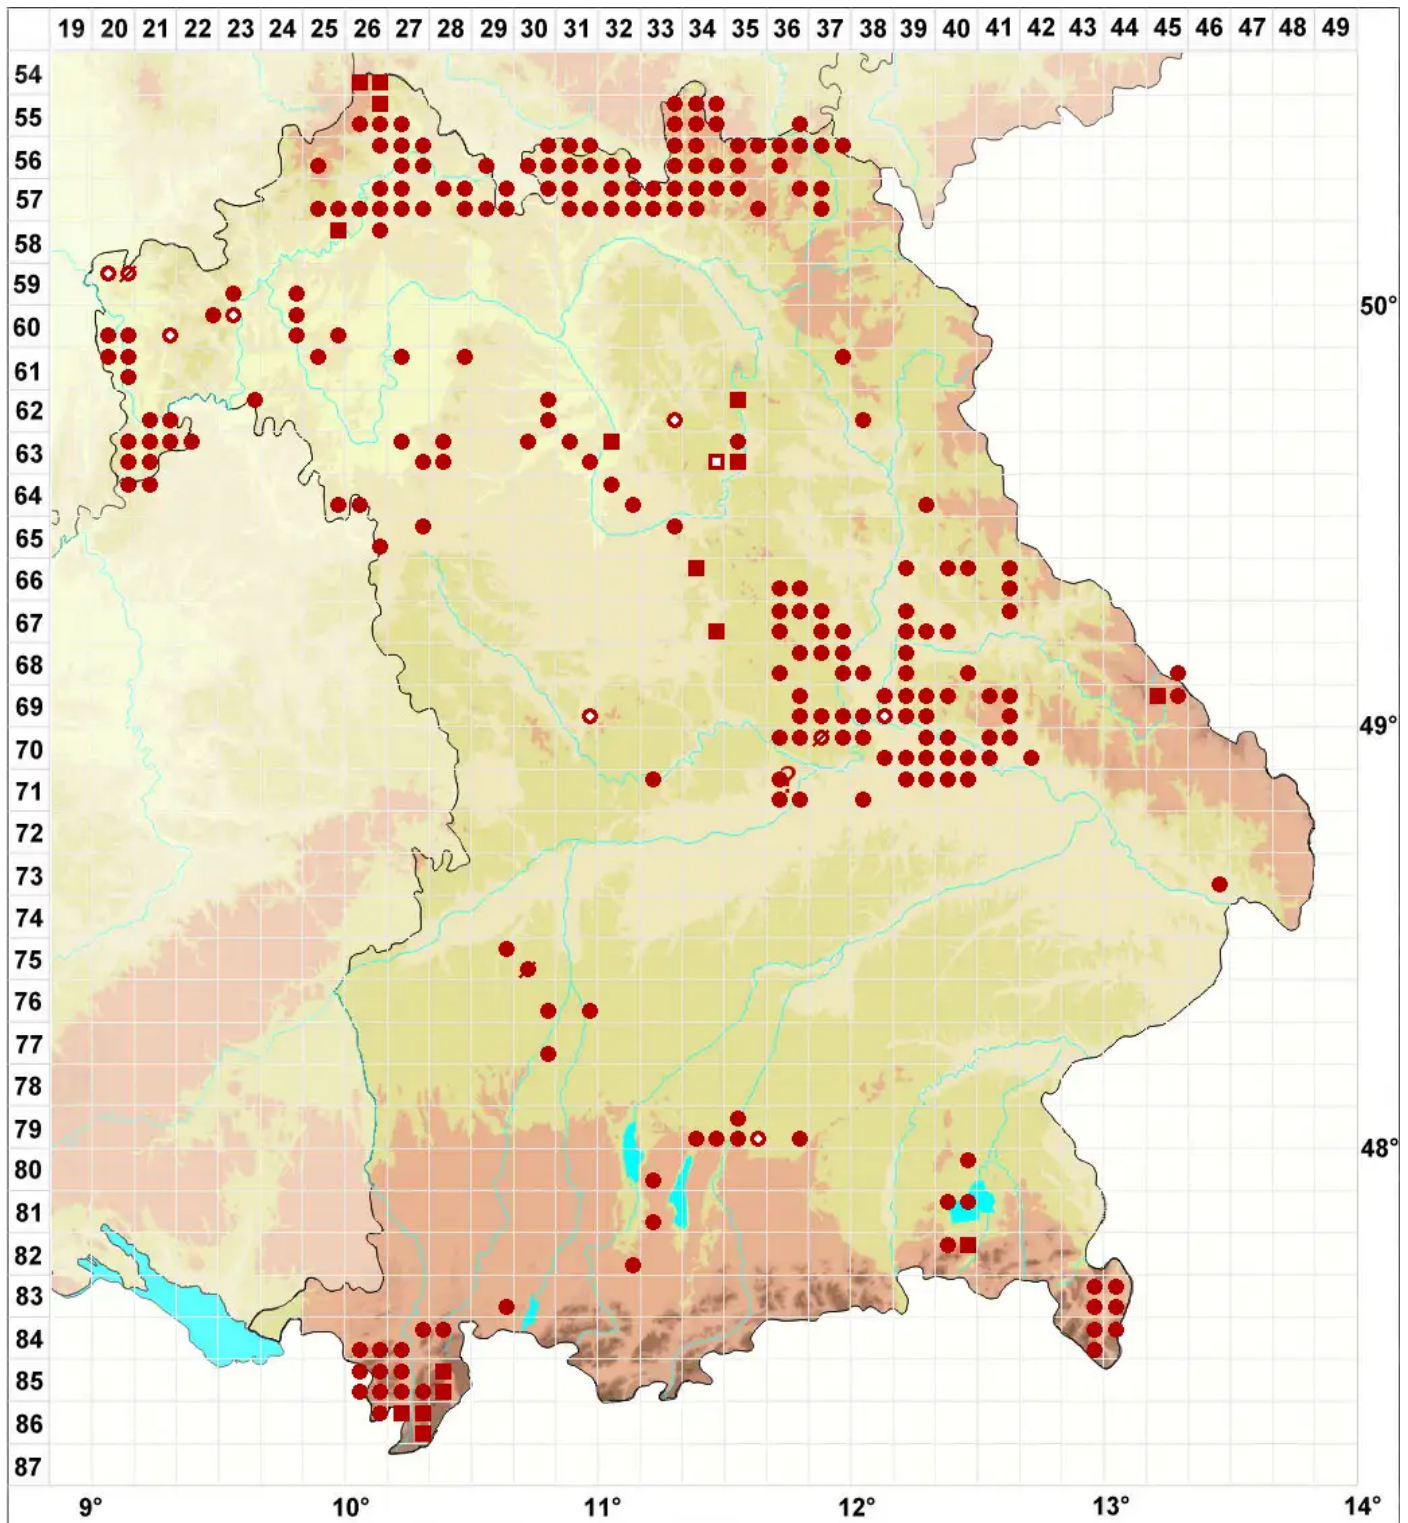

Ramalina farinacea (L.) Ach.

Mehlige Astflechte

Legende:

Symbole:

Ausgefülltes Symbol:
Zeitraum von 1980 bis heute (Aktuelle Angabe)

Leeres Symbol:
Zeitraum vor 1980 (Altangabe)

Quadrat: Herbarbeleg