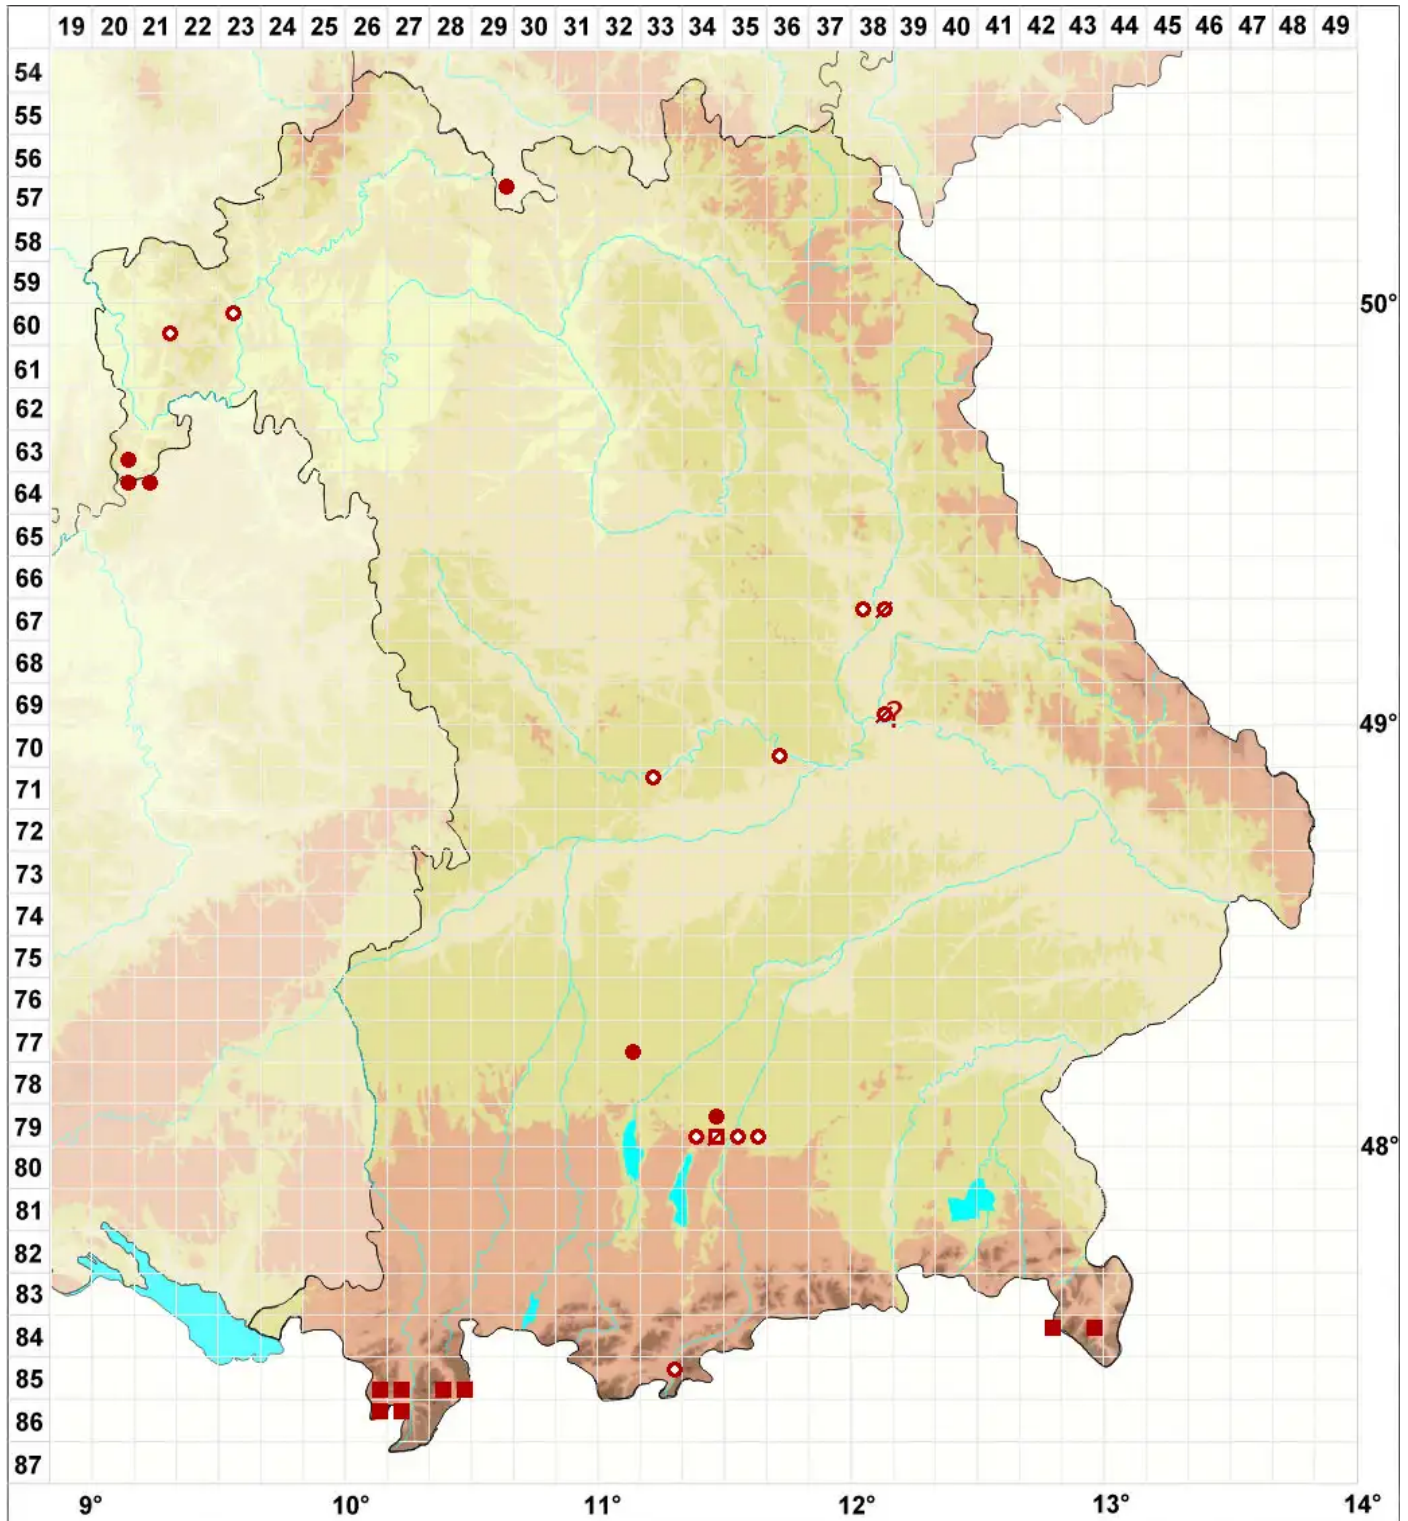

# Usnea florida (L.) Weber ex F. H. Wigg.

## Reichblütige Bartflechte

Legende:

**Symbole:**  
Ausgefülltes Symbol:  
Zeitraum von 1980 bis heute (Aktuelle Angabe)  
Leeres Symbol:  
Zeitraum vor 1980 (Altangabe)  
Quadrat: Herbarbeleg