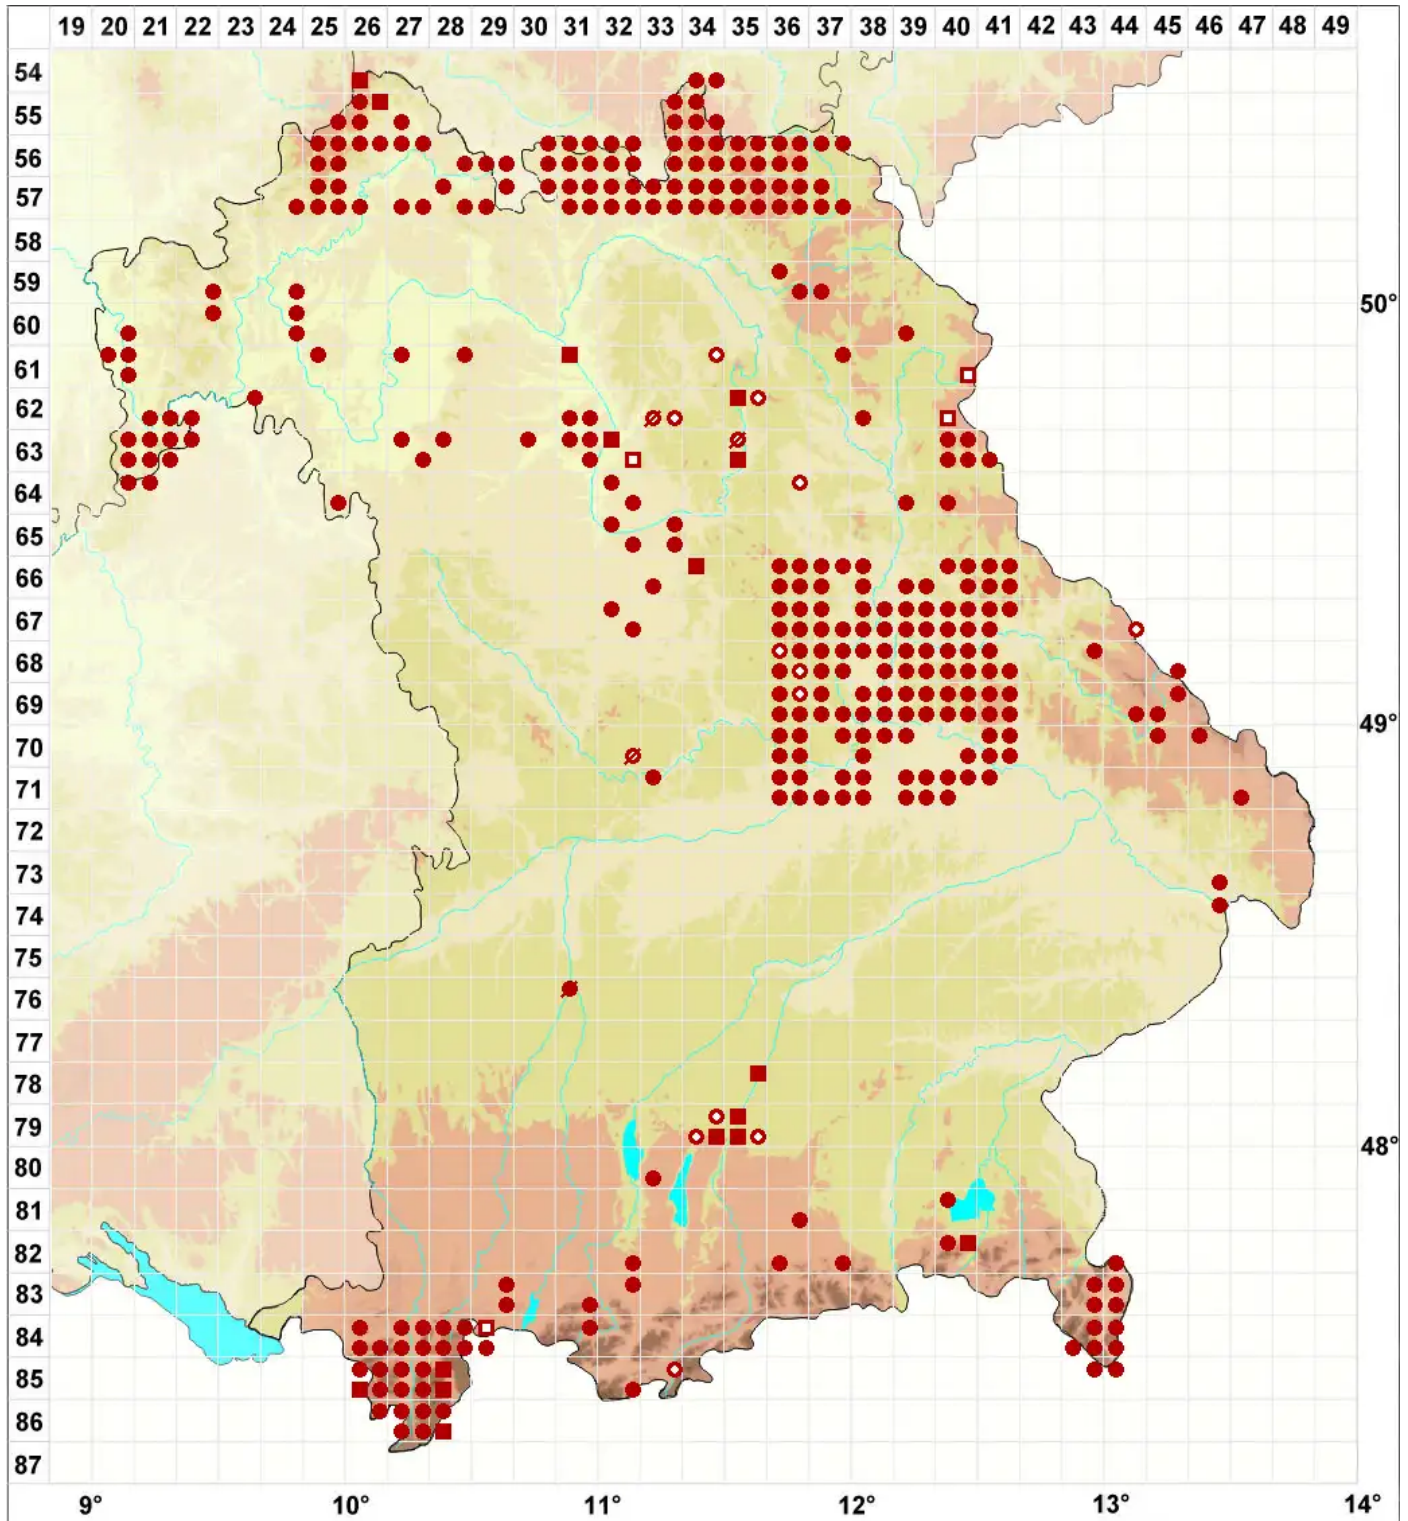

Pseudevernia furfuracea (L.) Zopf

Elchgeweihflechte

Legende:

- Symbole:**
- Ausgefülltes Symbol:
Zeitraum von 1980 bis heute (Aktuelle Angabe)
 - Leeres Symbol:
Zeitraum vor 1980 (Altangabe)
 - Quadrat: Herbarbeleg