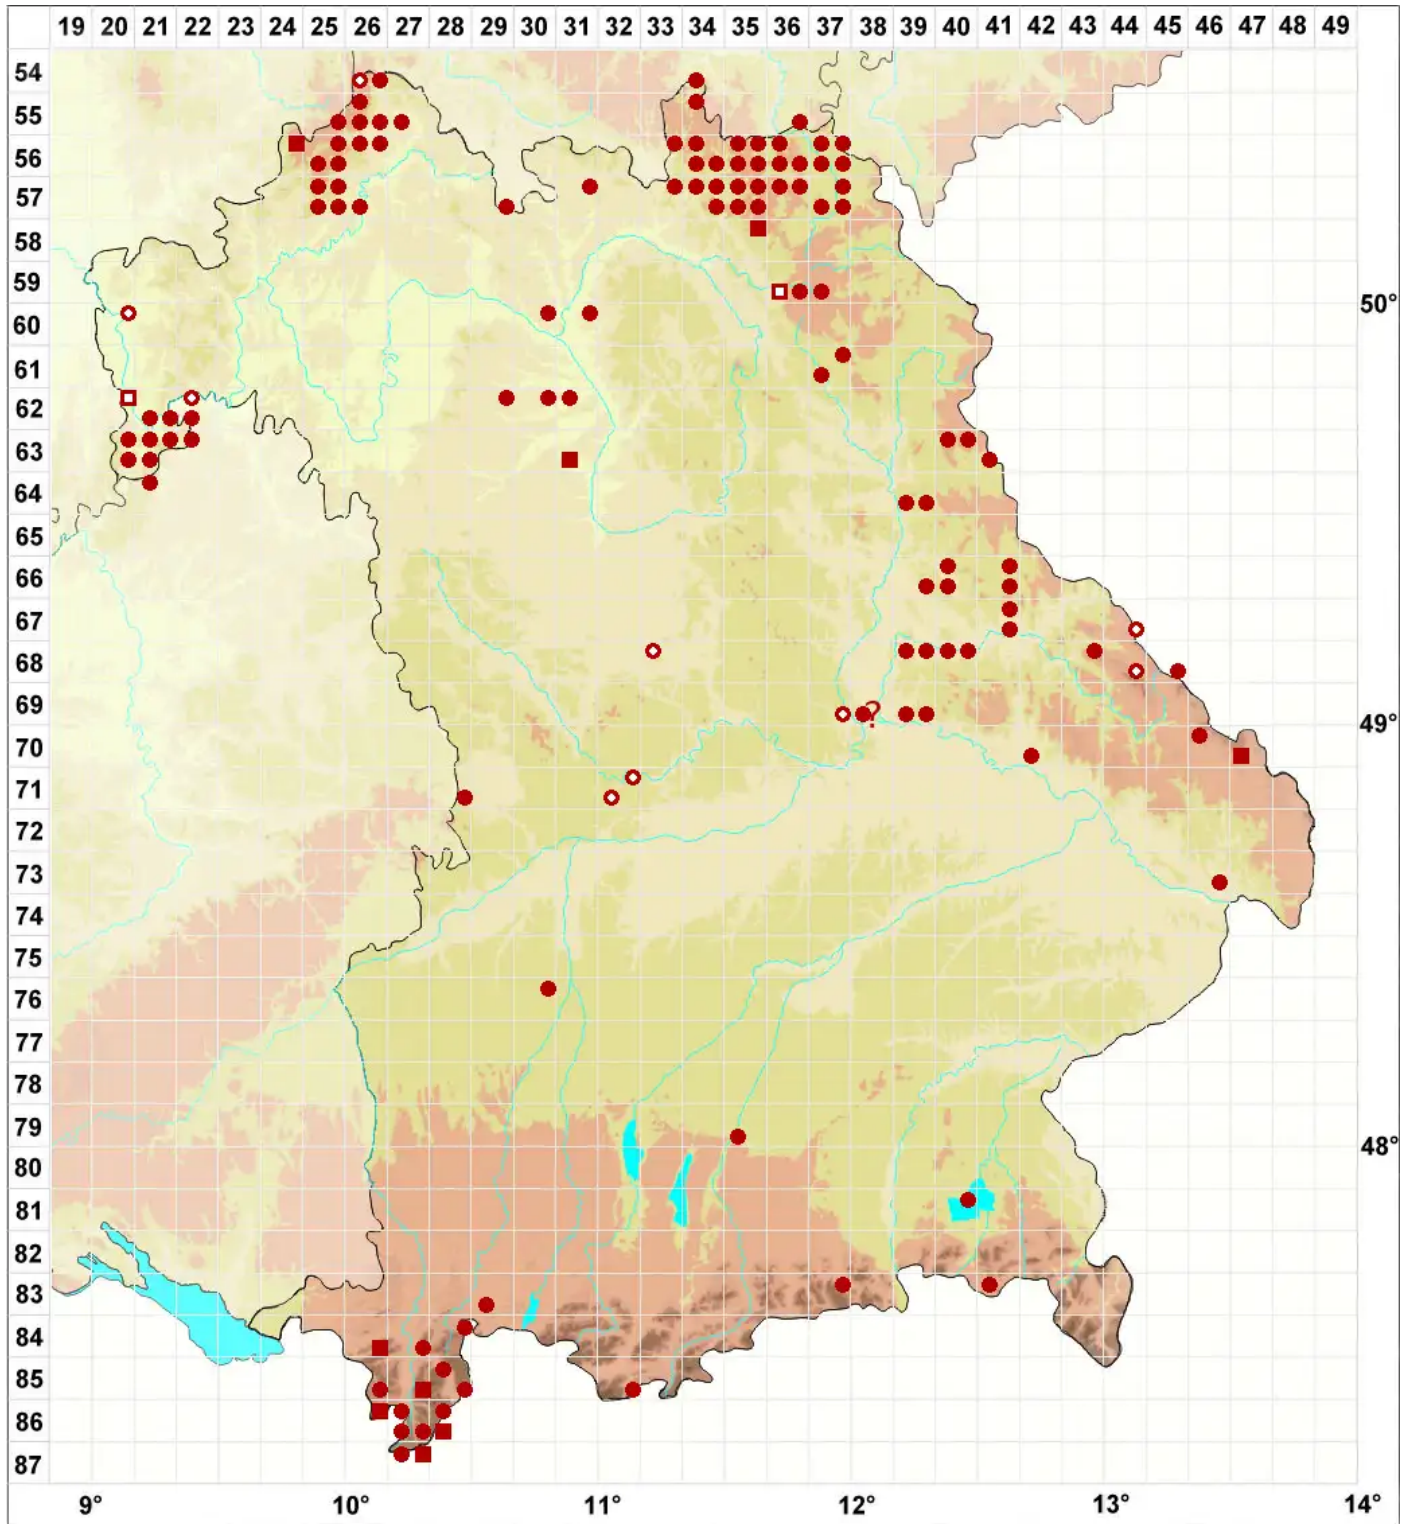

# Rhizocarpon geographicum (L.) DC.

Legende:

**Symbole:**  
 Ausgefülltes Symbol:  
 Zeitraum von 1980 bis heute (Aktuelle Angabe)  
 Leeres Symbol:  
 Zeitraum vor 1980 (Altangabe)  
 Quadrat: Herbarbeleg