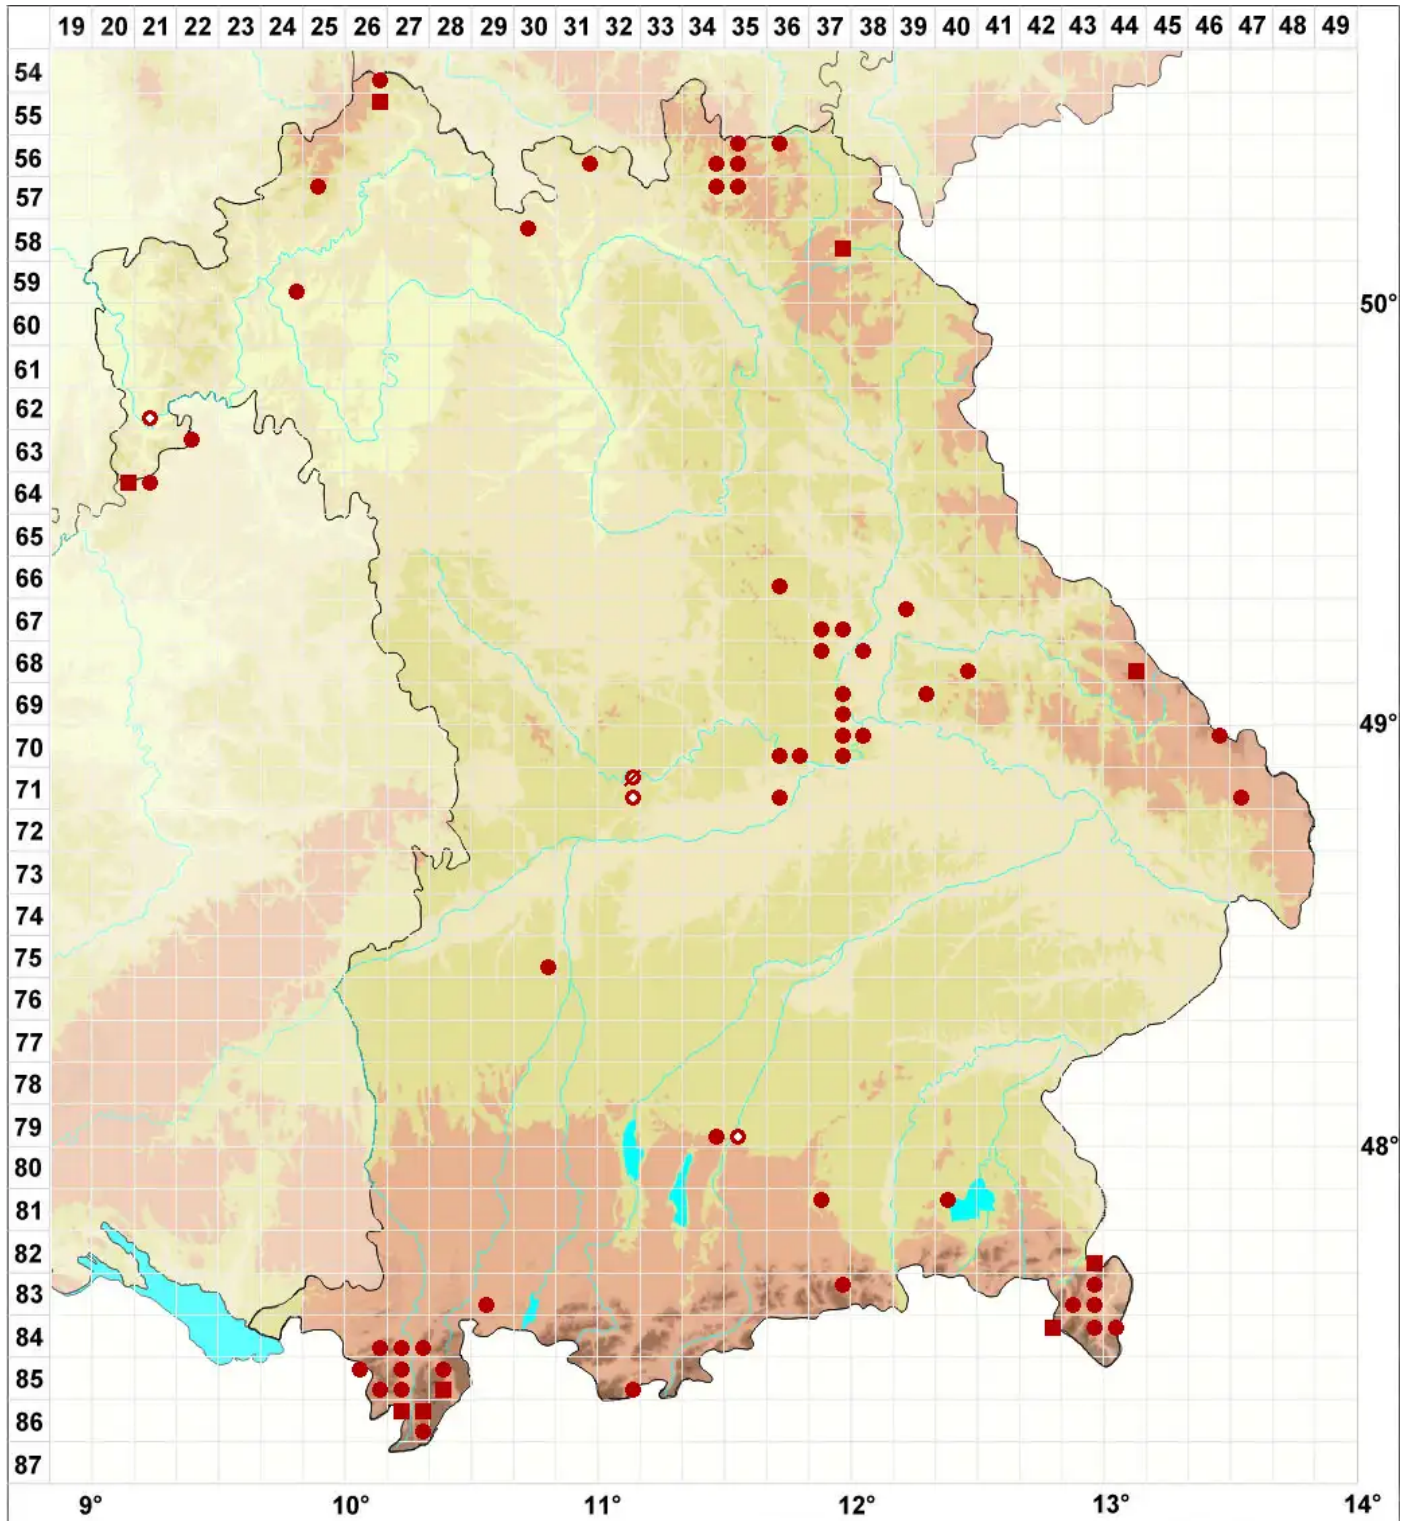

Peltigera horizontalis (Huds.) Baumg.

Flachfrüchtige Schildflechte

Legende:

Symbole:

Ausgefülltes Symbol:
Zeitraum von 1980 bis heute (Aktuelle Angabe)

Leeres Symbol:
Zeitraum vor 1980 (Altangabe)

Quadrat: Herbarbeleg