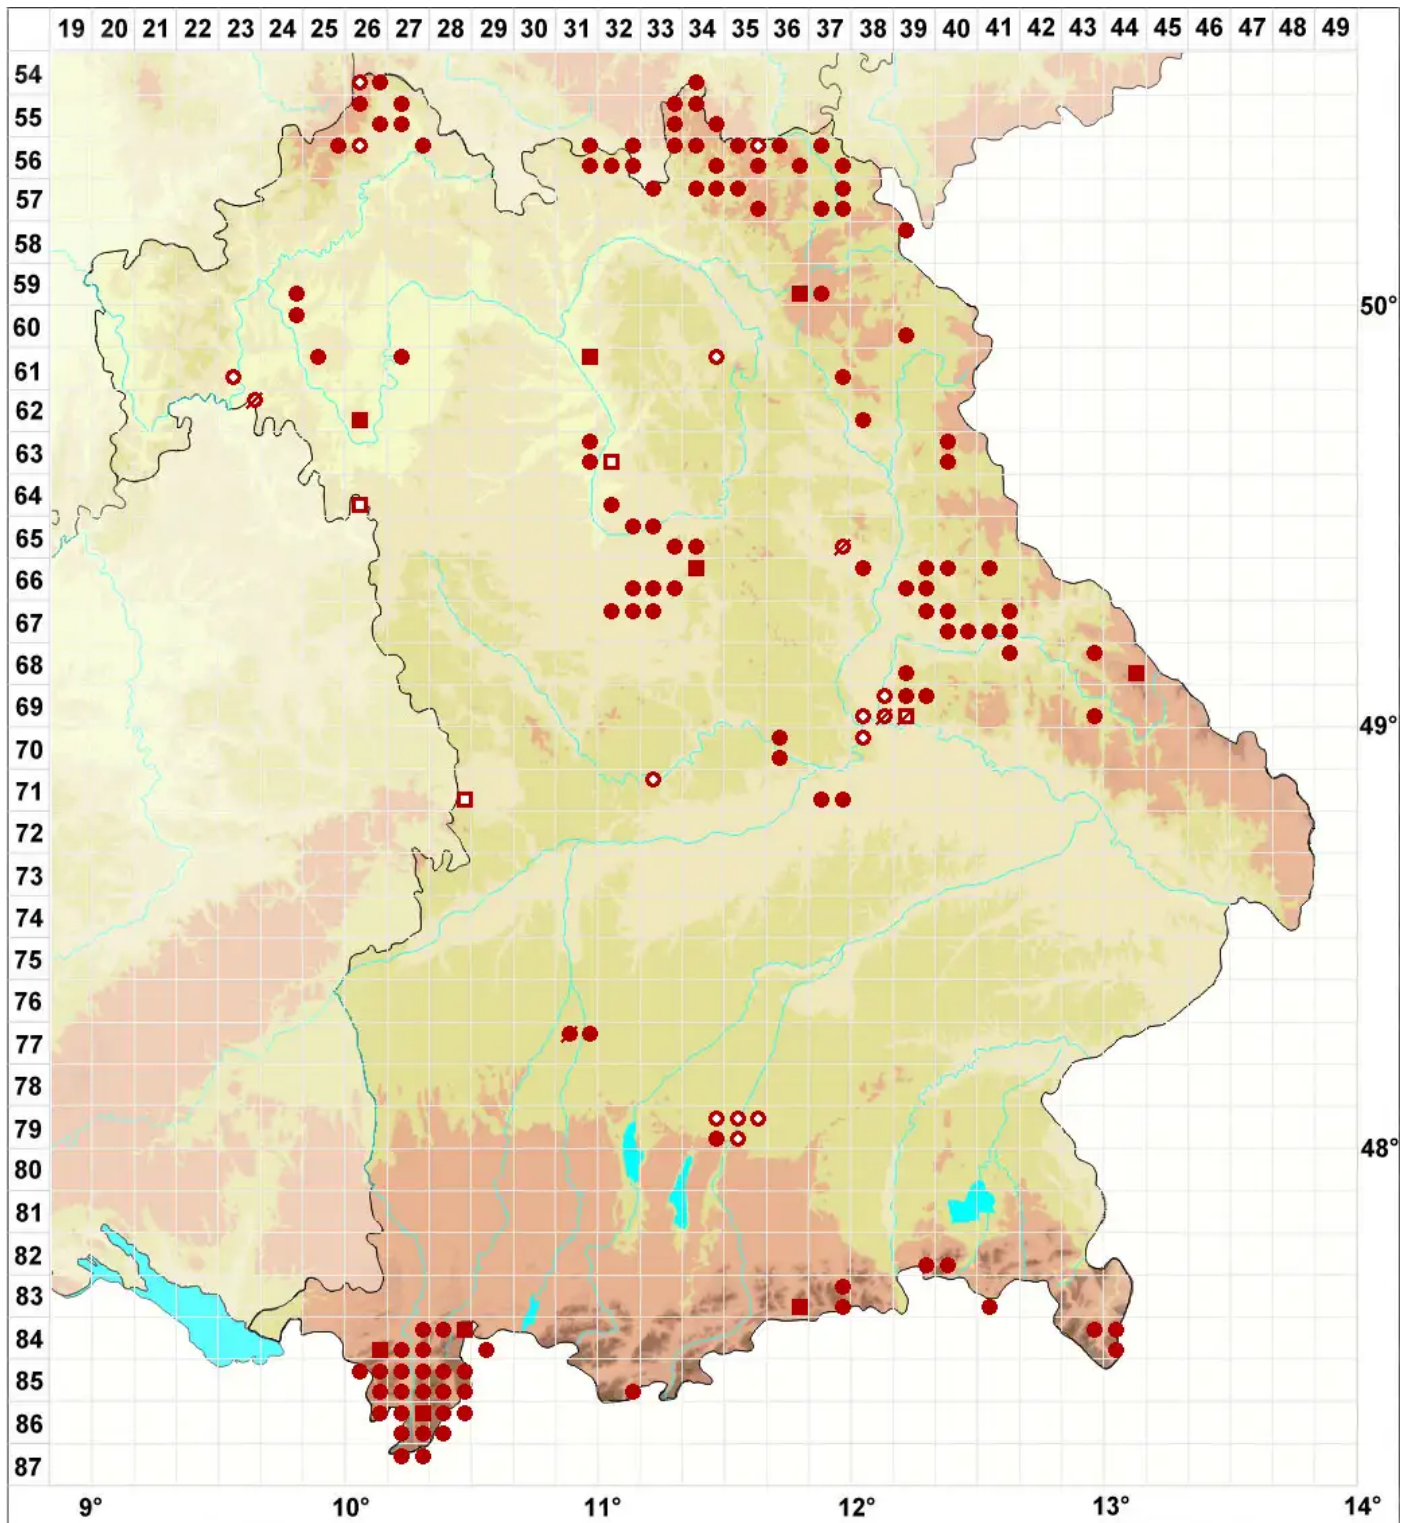

Cetraria islandica (L.) Ach.

Isländisch Moos

Legende:

Symbole:
Ausgefülltes Symbol:
Zeitraum von 1980 bis heute (Aktuelle Angabe)
Leeres Symbol:
Zeitraum vor 1980 (Altangabe)
Quadrat: Herbarbeleg