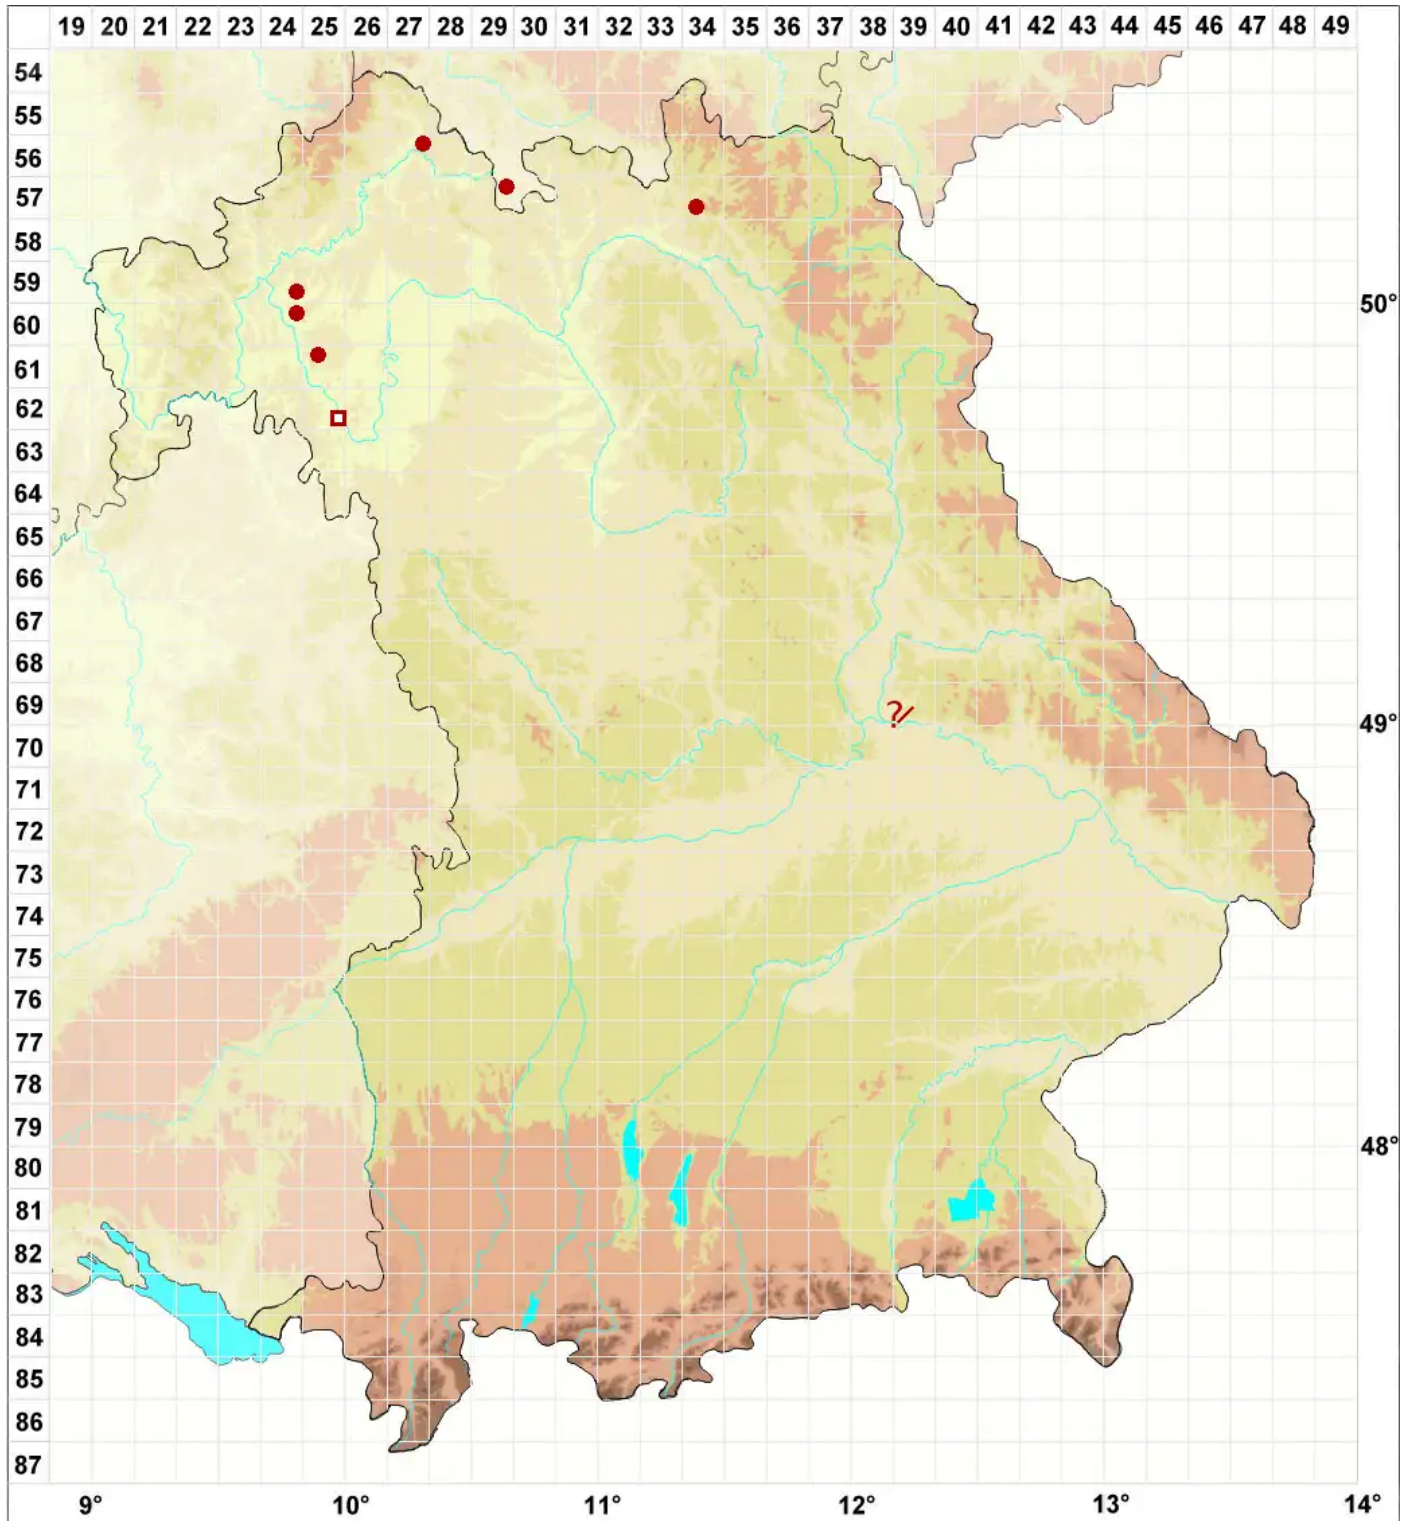

Squamarina lentigera (Weber) Poelt

Linsen-Schuppenkruste

Legende:

- Symbole:**
- Ausgefülltes Symbol:
Zeitraum von 1980 bis heute (Aktuelle Angabe)
 - Leeres Symbol:
Zeitraum vor 1980 (Altangabe)
 - Quadrat: Herbarbeleg