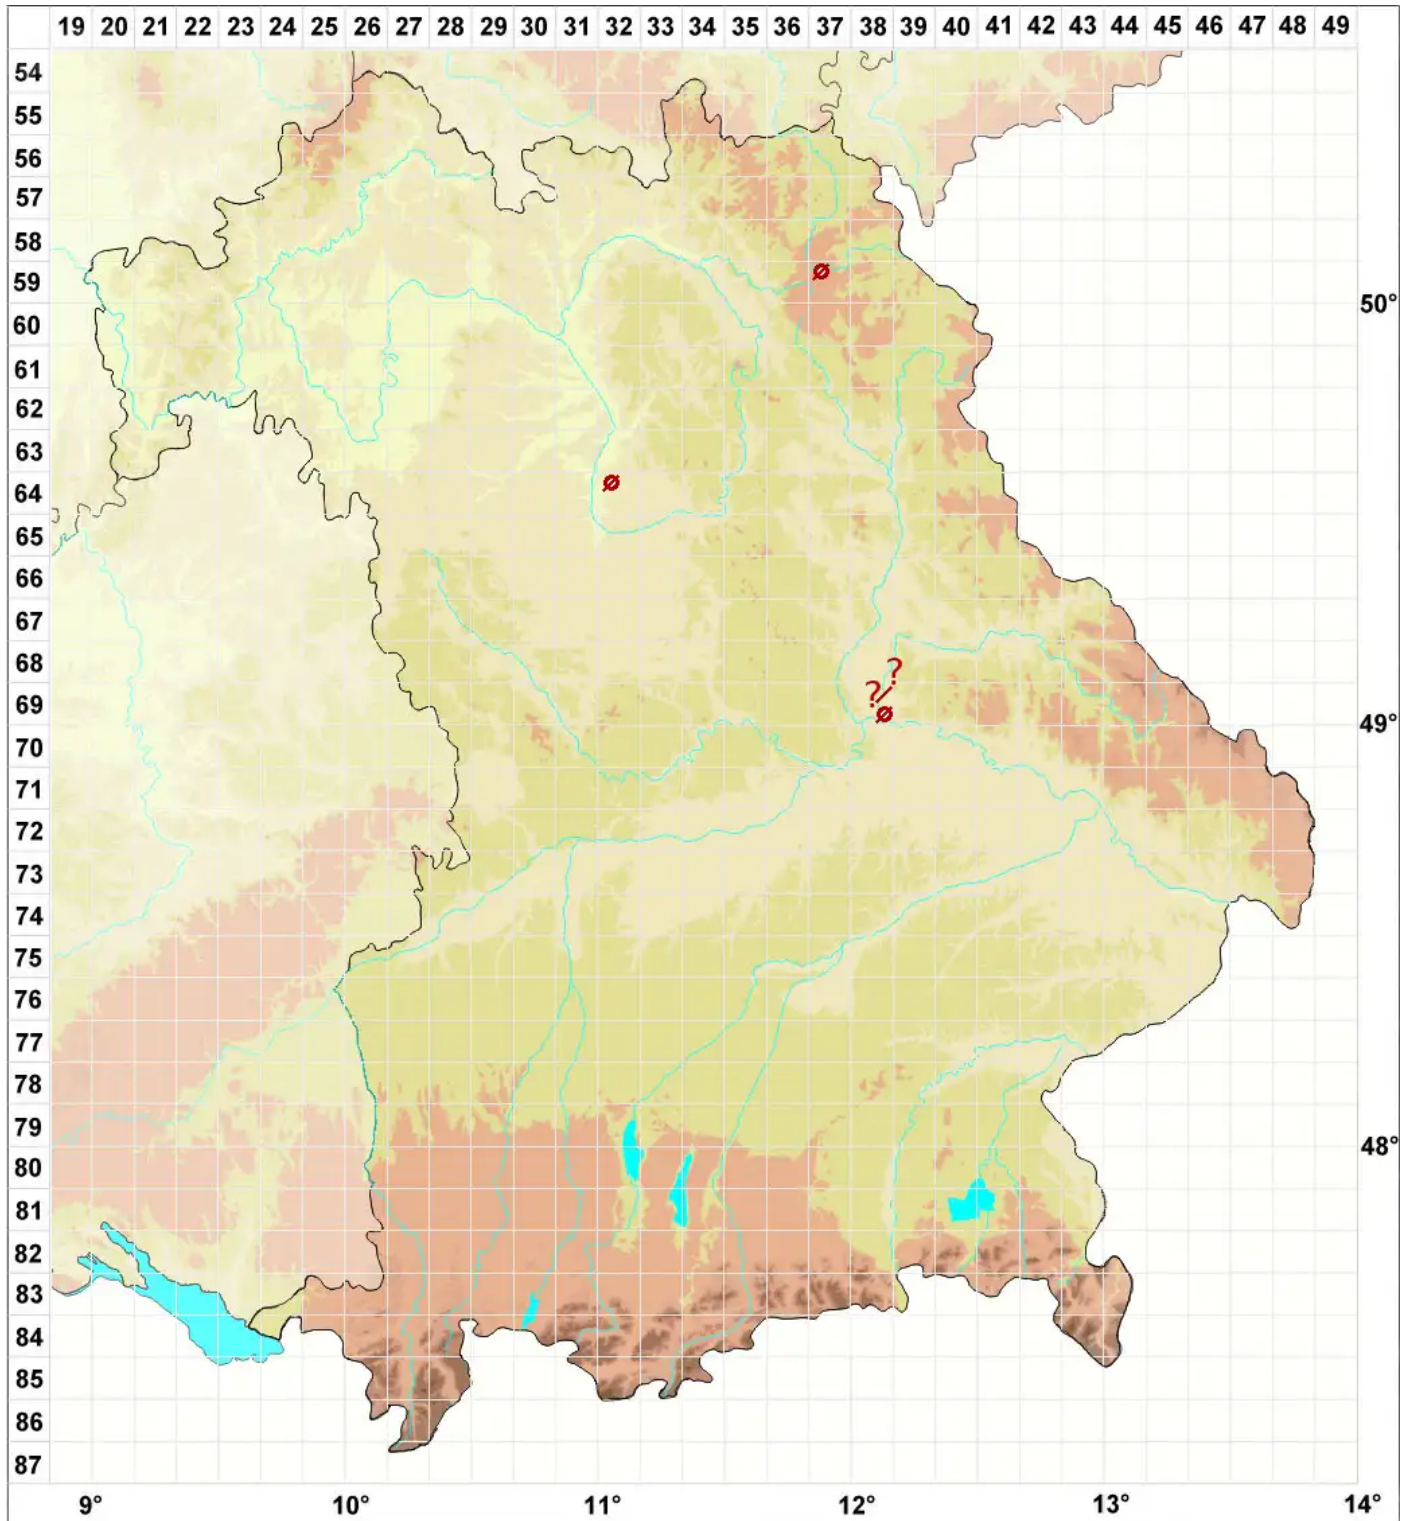

# Stereocaulon paschale (L.) Hoffm.

Weide-Korallenflechte

Legende:

- Symbole:**  
Ausgefülltes Symbol:  
Zeitraum von 1980 bis heute (Aktuelle Angabe)  
Leeres Symbol:  
Zeitraum vor 1980 (Altangabe)  
Quadrat: Herbarbeleg