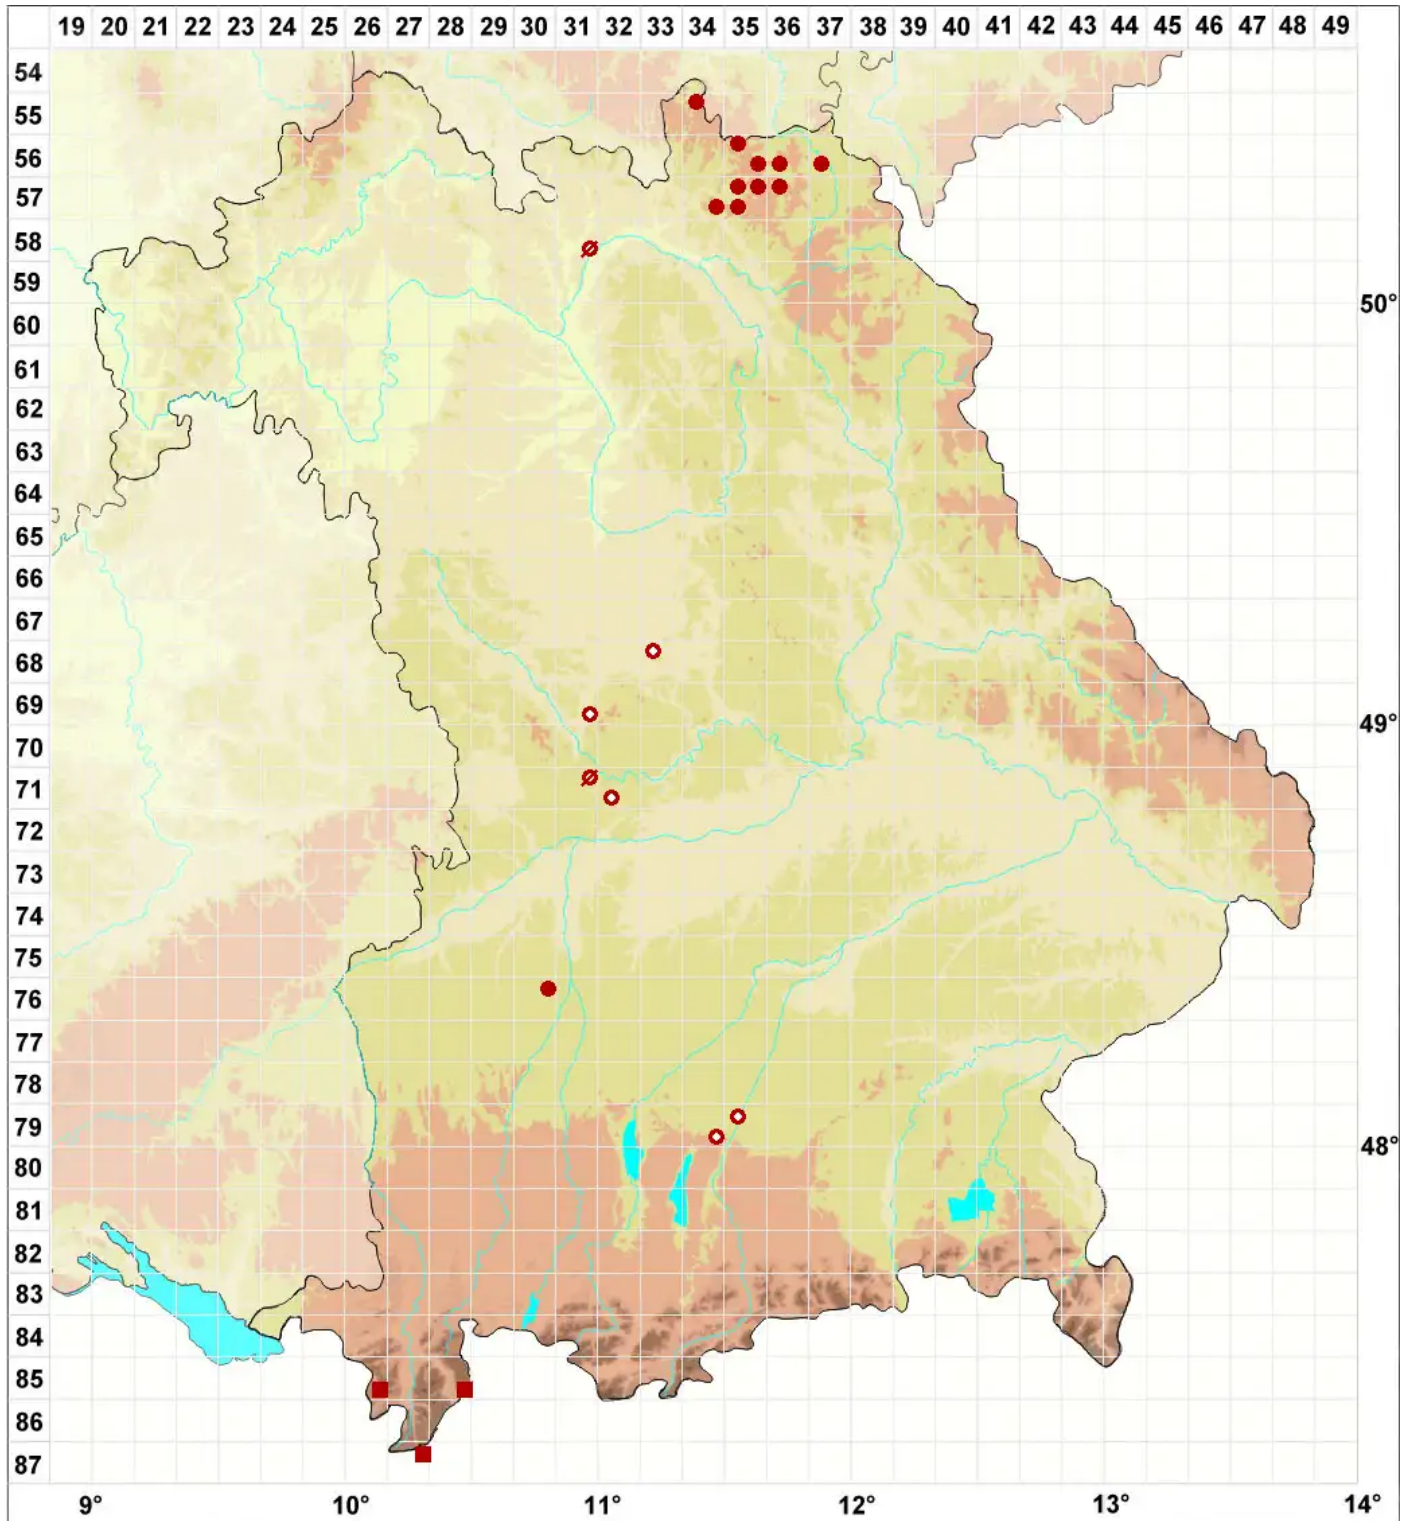

Rhizocarpon petraeum (Wulfen) A. Massal.

Felsen-Landkartenflechte

Legende:

Symbole:
Ausgefülltes Symbol:
Zeitraum von 1980 bis heute (Aktuelle Angabe)
Leeres Symbol:
Zeitraum vor 1980 (Altangabe)
Quadrat: Herbarbeleg