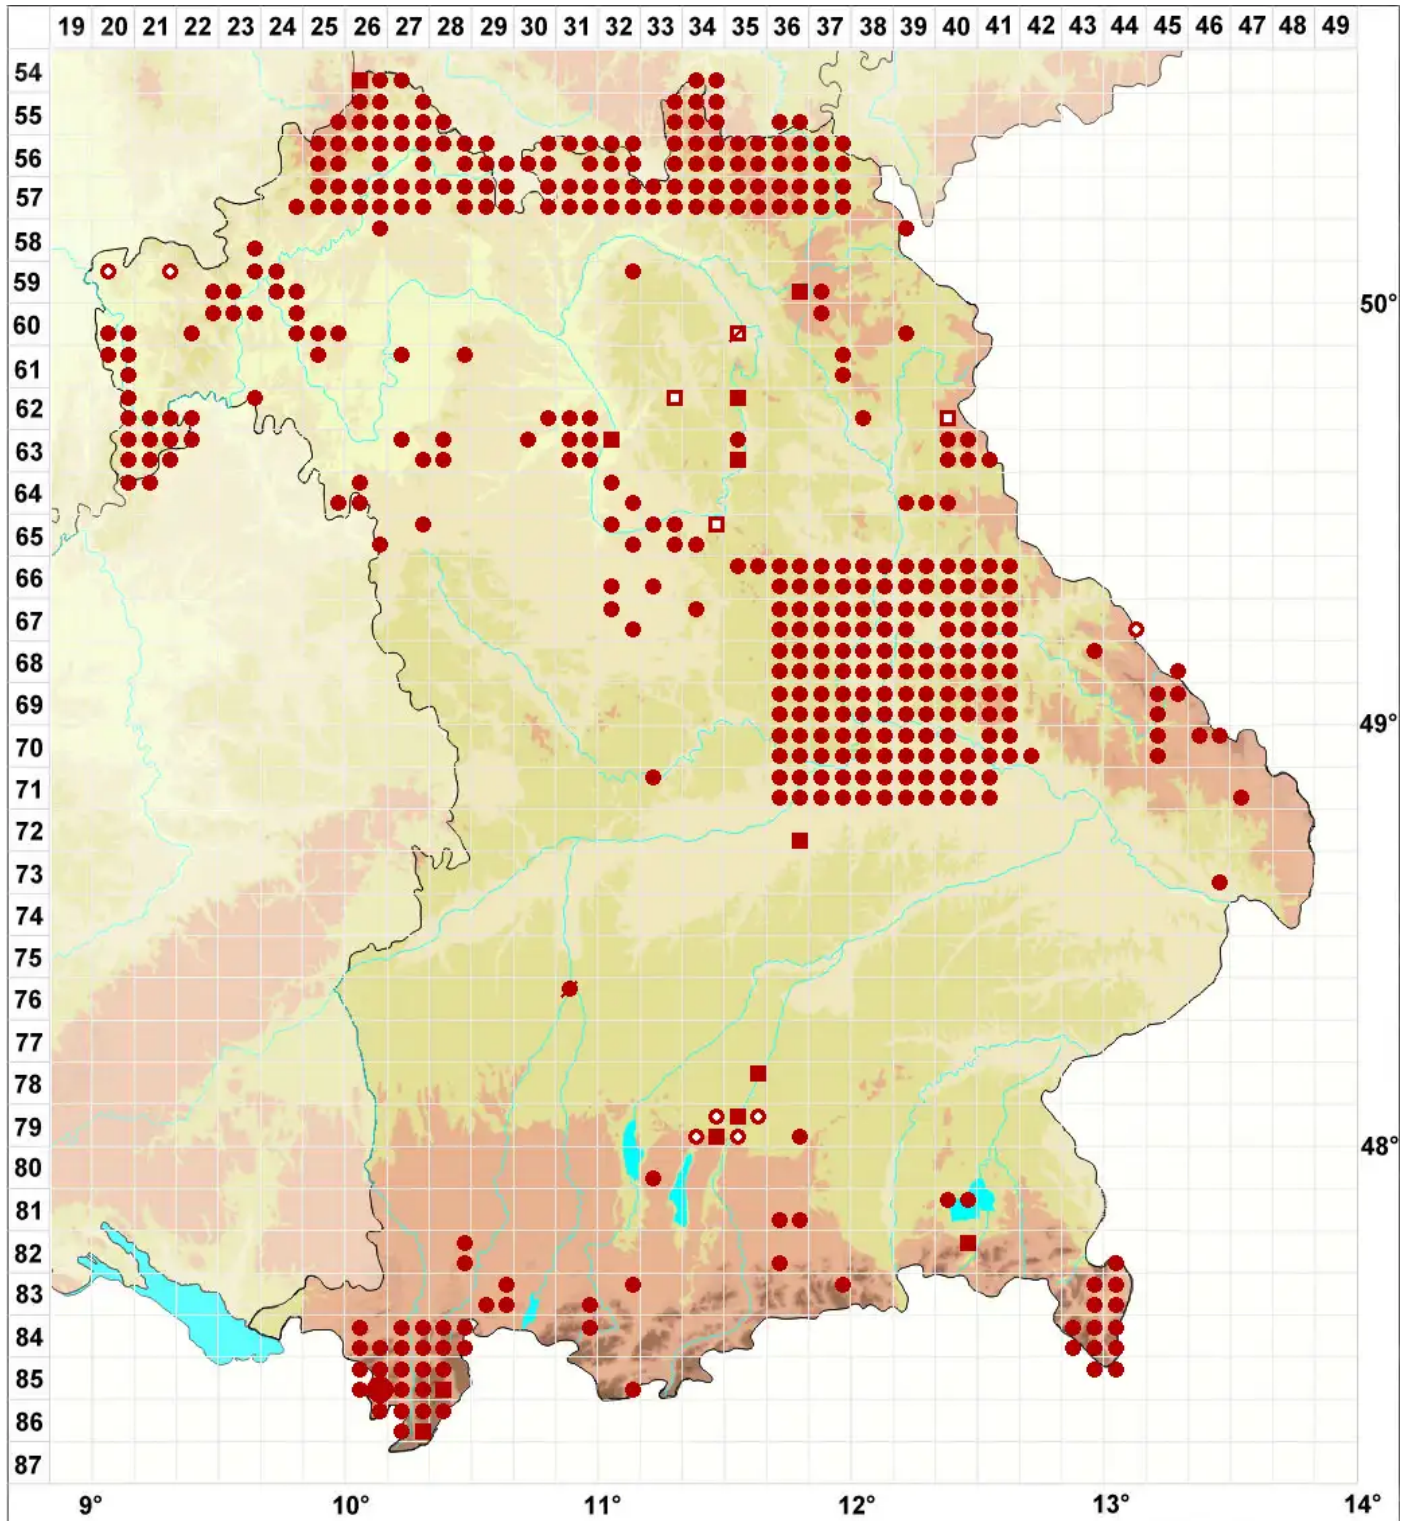

Hypogymnia physodes (L.) Nyl.

Gewöhnliche Blasenflechte

Legende:

- Symbole:**
- Ausgefülltes Symbol:
Zeitraum von 1980 bis heute (Aktuelle Angabe)
 - Leeres Symbol:
Zeitraum vor 1980 (Altangabe)
 - Quadrat: Herbarbeleg