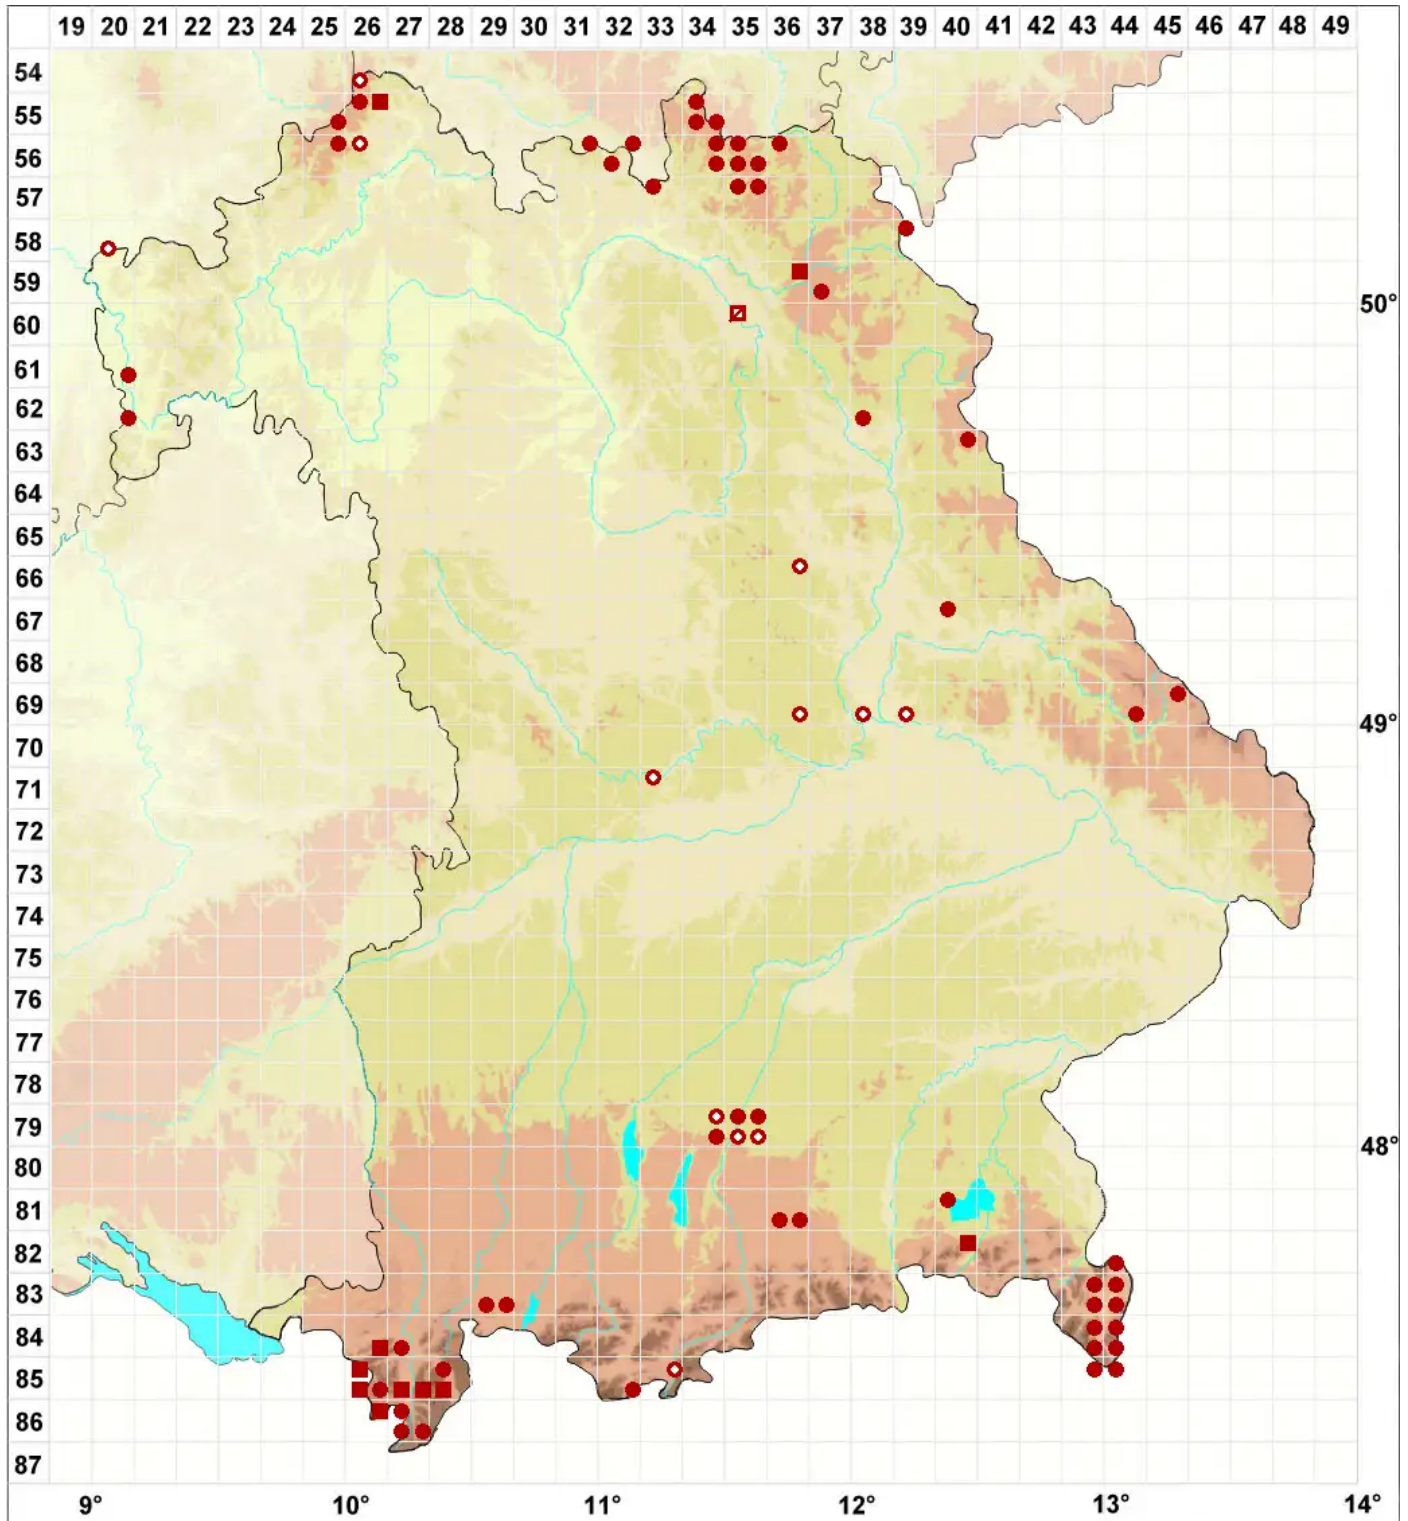

# Vulpicida pinastri (Scop.) J.-E. Mattsson & M. J. Lai

Kiefer-Fuchstöter, Wolfstöter

Legende:

**Symbole:**

Ausgefülltes Symbol:  
Zeitraum von 1980 bis heute (Aktuelle Angabe)

Leeres Symbol:  
Zeitraum vor 1980 (Altangabe)

Quadrat: Herbarbeleg