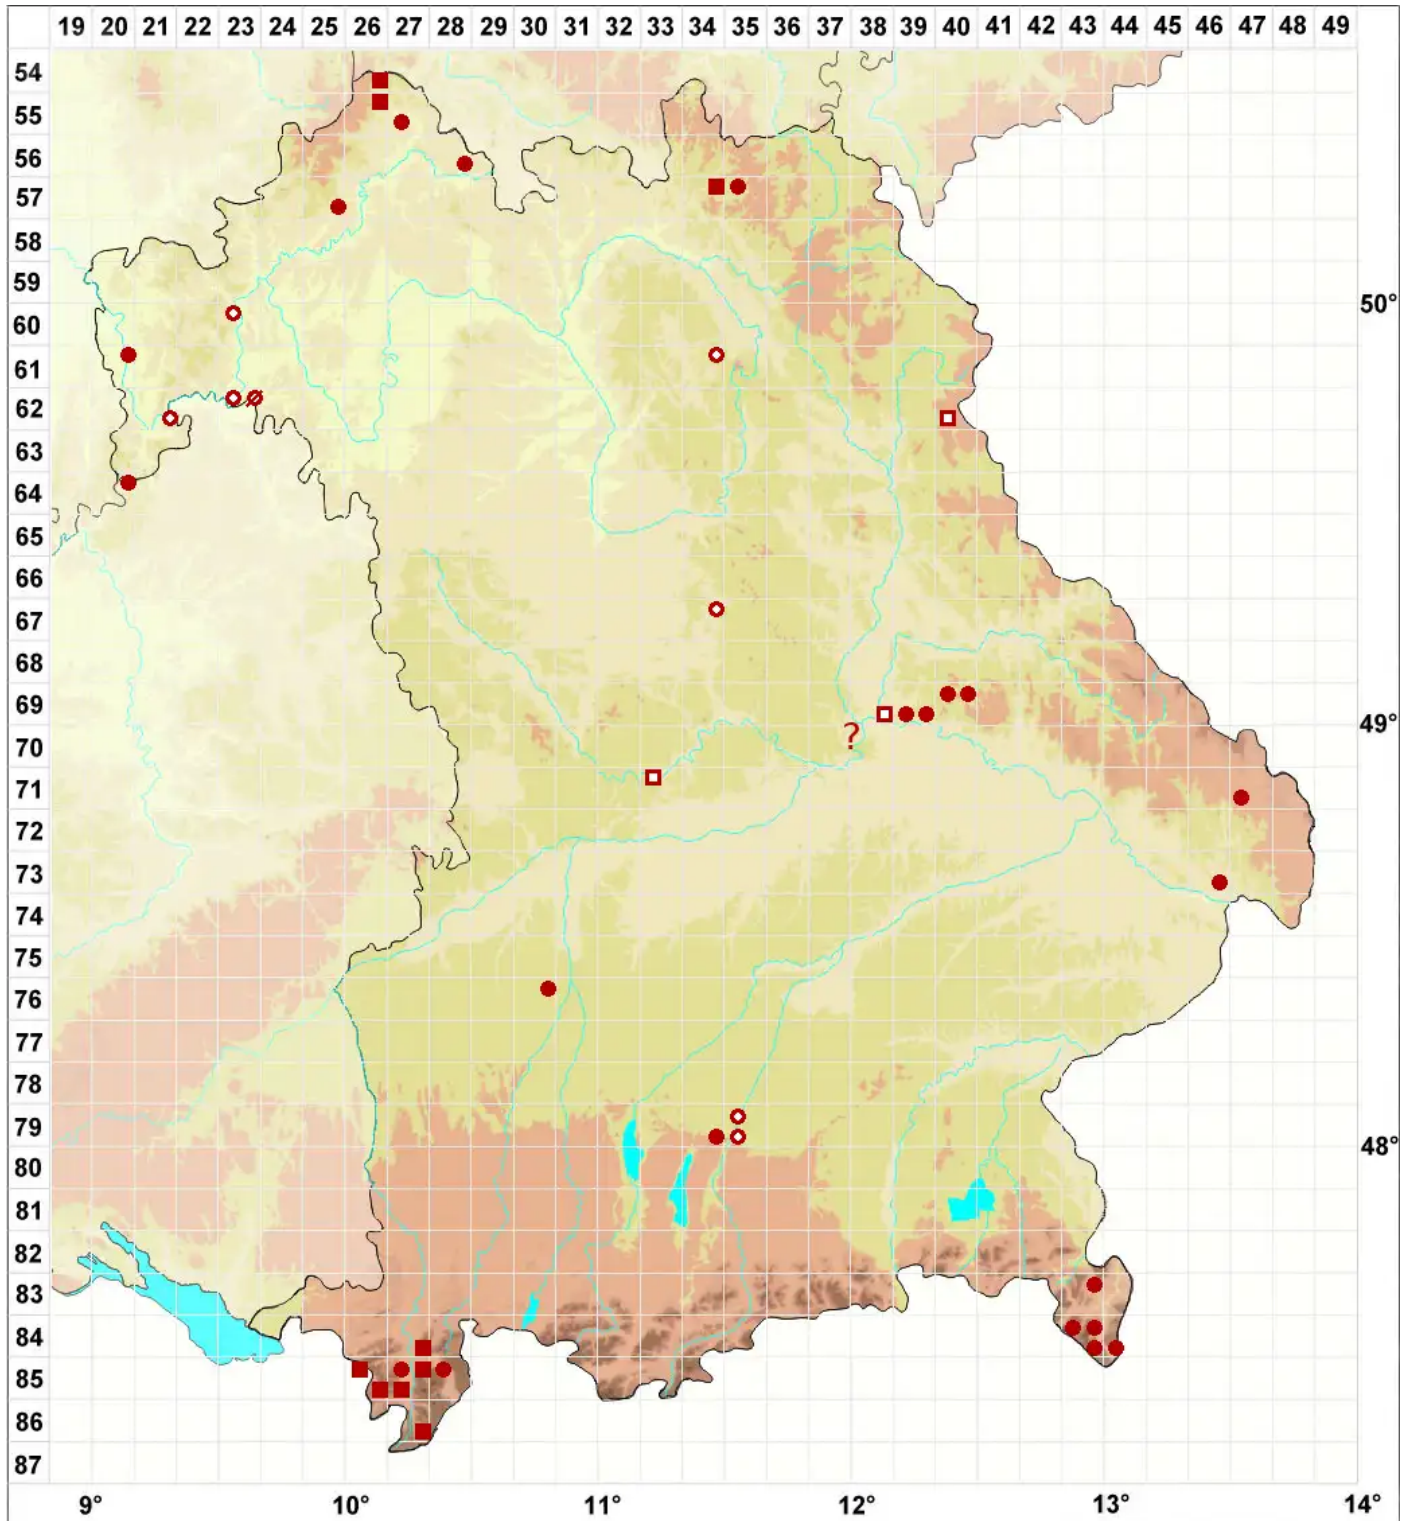

# Peltigera polydactylon (Neck.) Hoffm.

## Vielfingerige Schildflechte

Legende:

**Symbole:**

Ausgefülltes Symbol:  
Zeitraum von 1980 bis heute (Aktuelle Angabe)

Leeres Symbol:  
Zeitraum vor 1980 (Altangabe)

Quadrat: Herbarbeleg