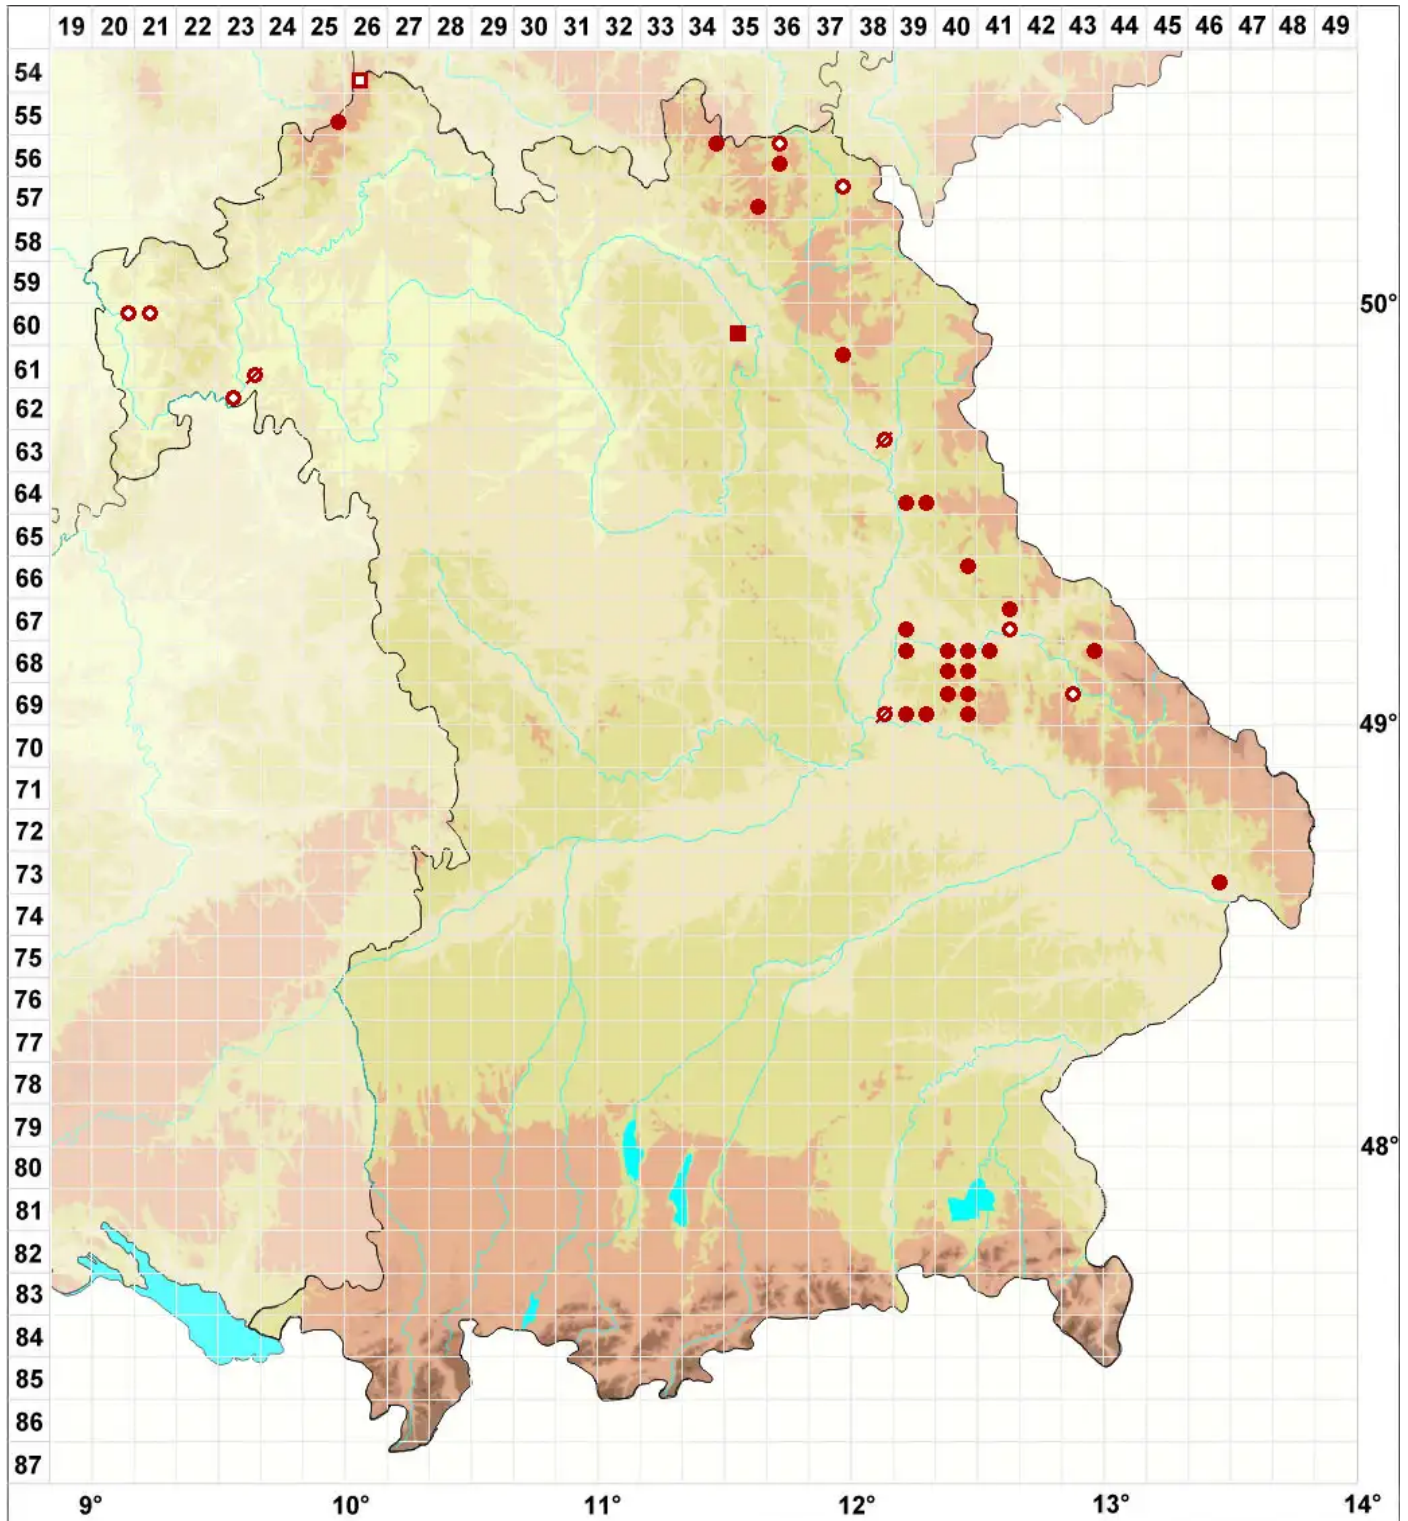

# Lasallia pustulata (L.) Mérat

## Pustelflechte

Legende:

**Symbole:**

Ausgefülltes Symbol:  
Zeitraum von 1980 bis heute (Aktuelle Angabe)

Leeres Symbol:  
Zeitraum vor 1980 (Altangabe)

Quadrat: Herbarbeleg