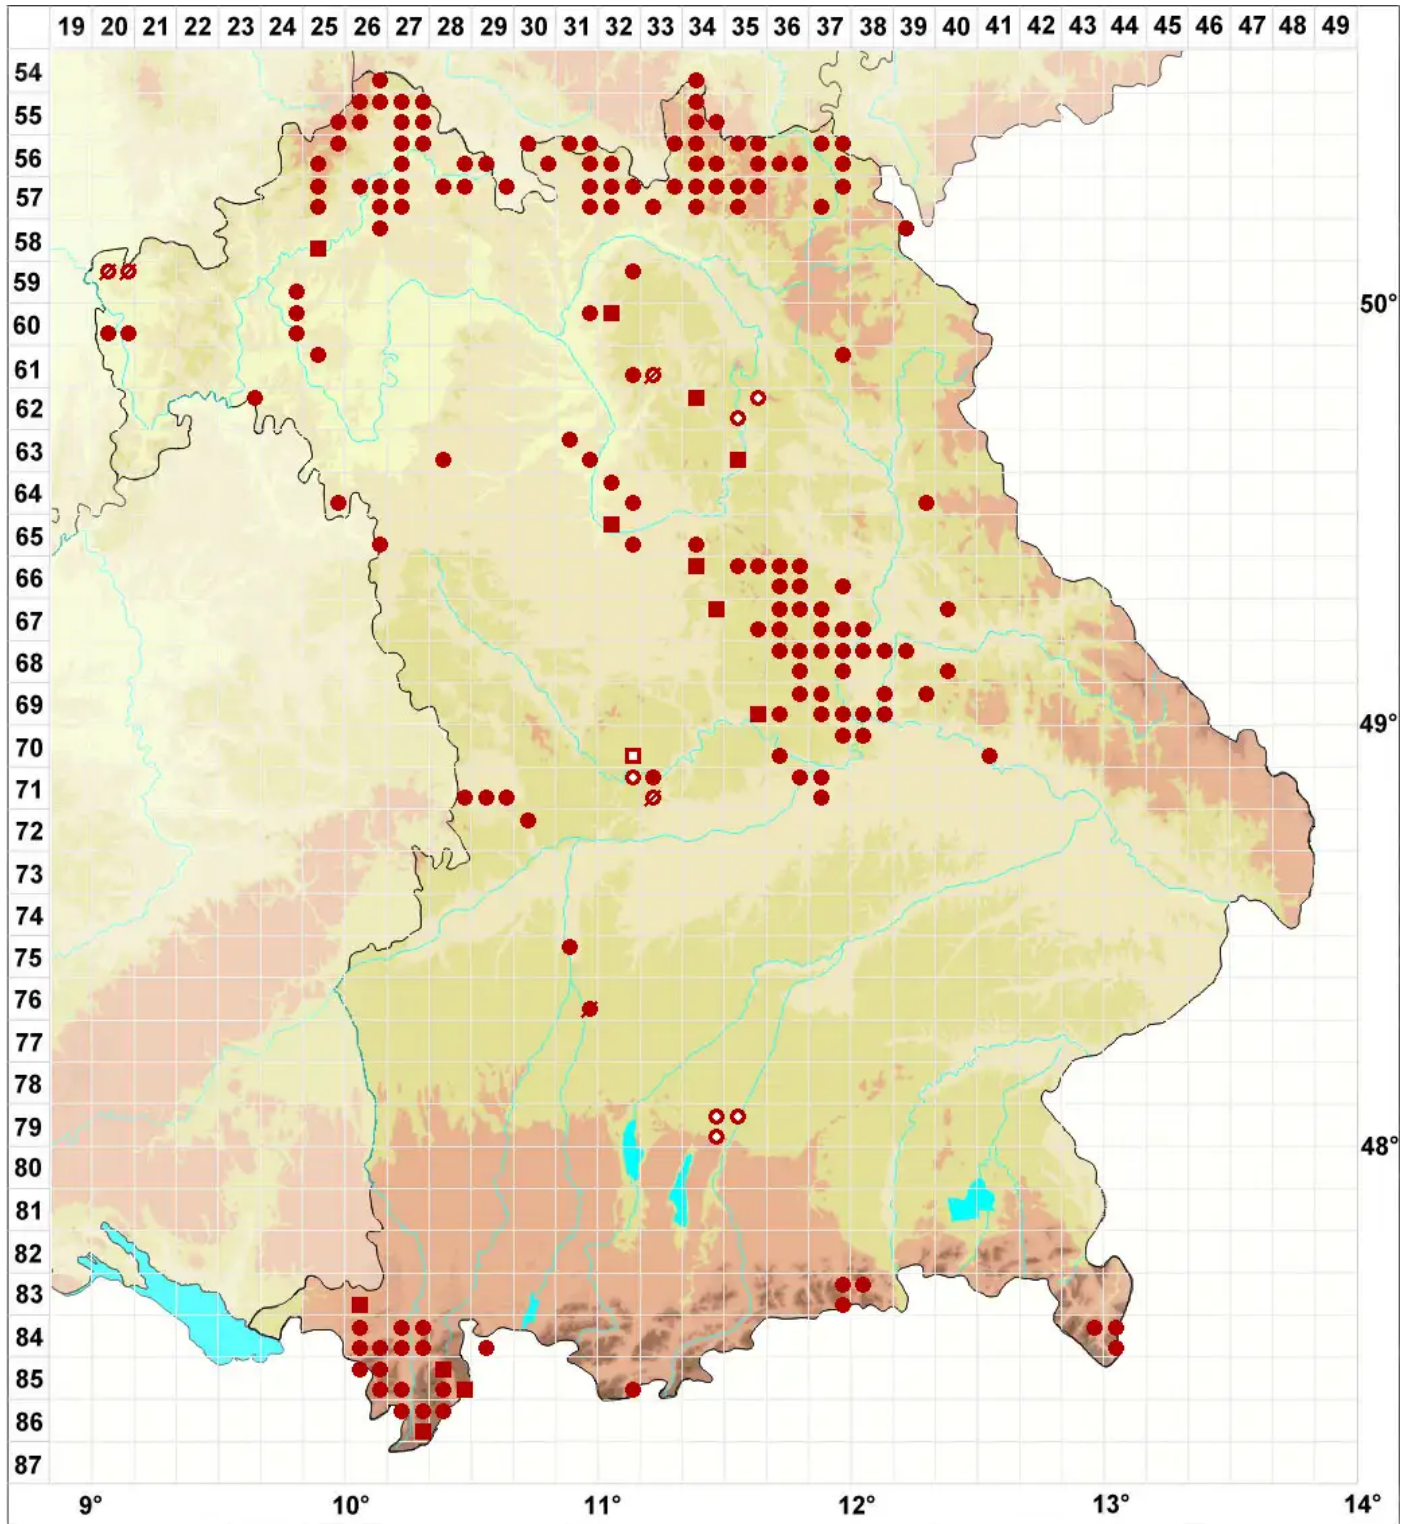

Peltigera rufescens (Weiss) Humb.

Bereifte Schildflechte

Legende:

- Symbole:**
- Ausgefülltes Symbol:
Zeitraum von 1980 bis heute (Aktuelle Angabe)
 - Leeres Symbol:
Zeitraum vor 1980 (Altangabe)
 - Quadrat: Herbarbeleg