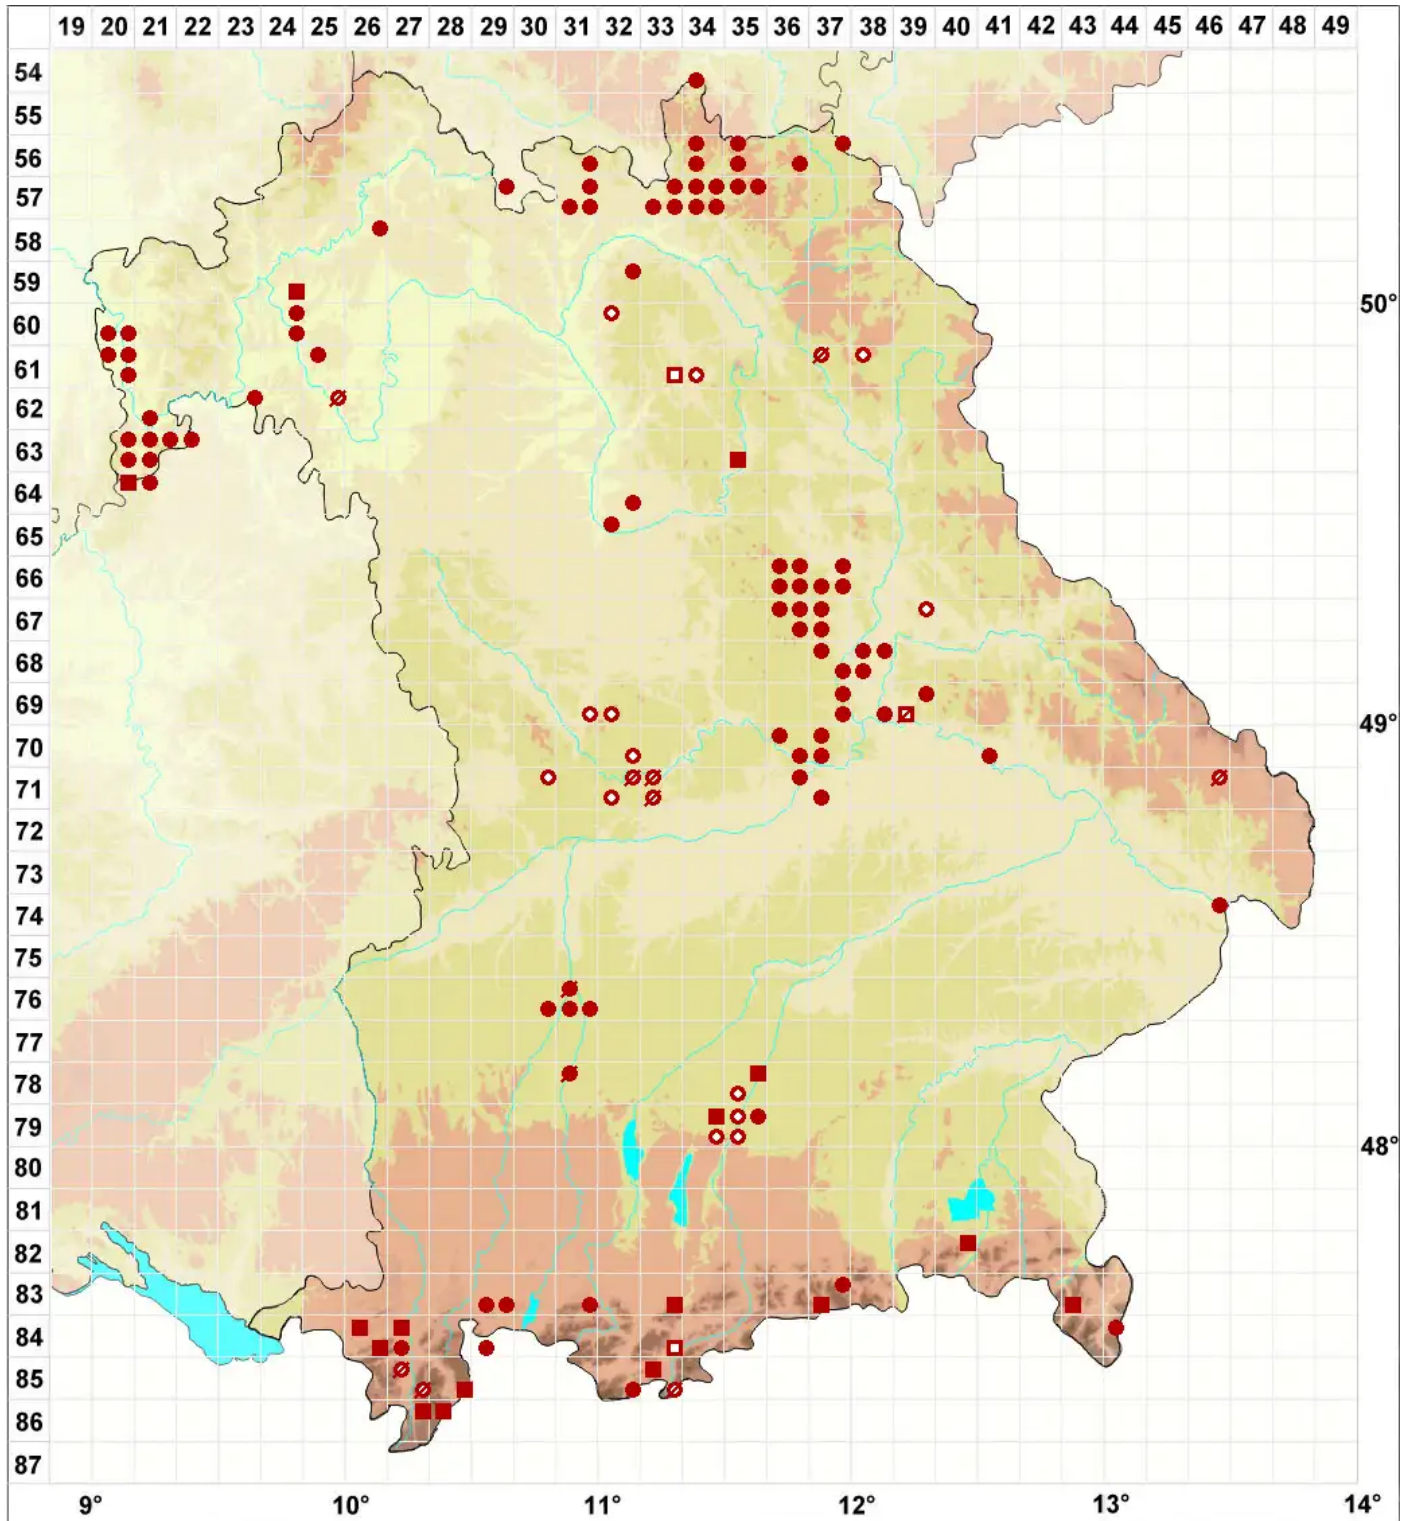

# Bilimbia sabuletorum (Schreb.) Arnold

Gewöhnliche Stäbchenflechte

Legende:

- Symbole:**  
Ausgefülltes Symbol:  
Zeitraum von 1980 bis heute (Aktuelle Angabe)  
Leeres Symbol:  
Zeitraum vor 1980 (Altangabe)  
Quadrat: Herbarbeleg