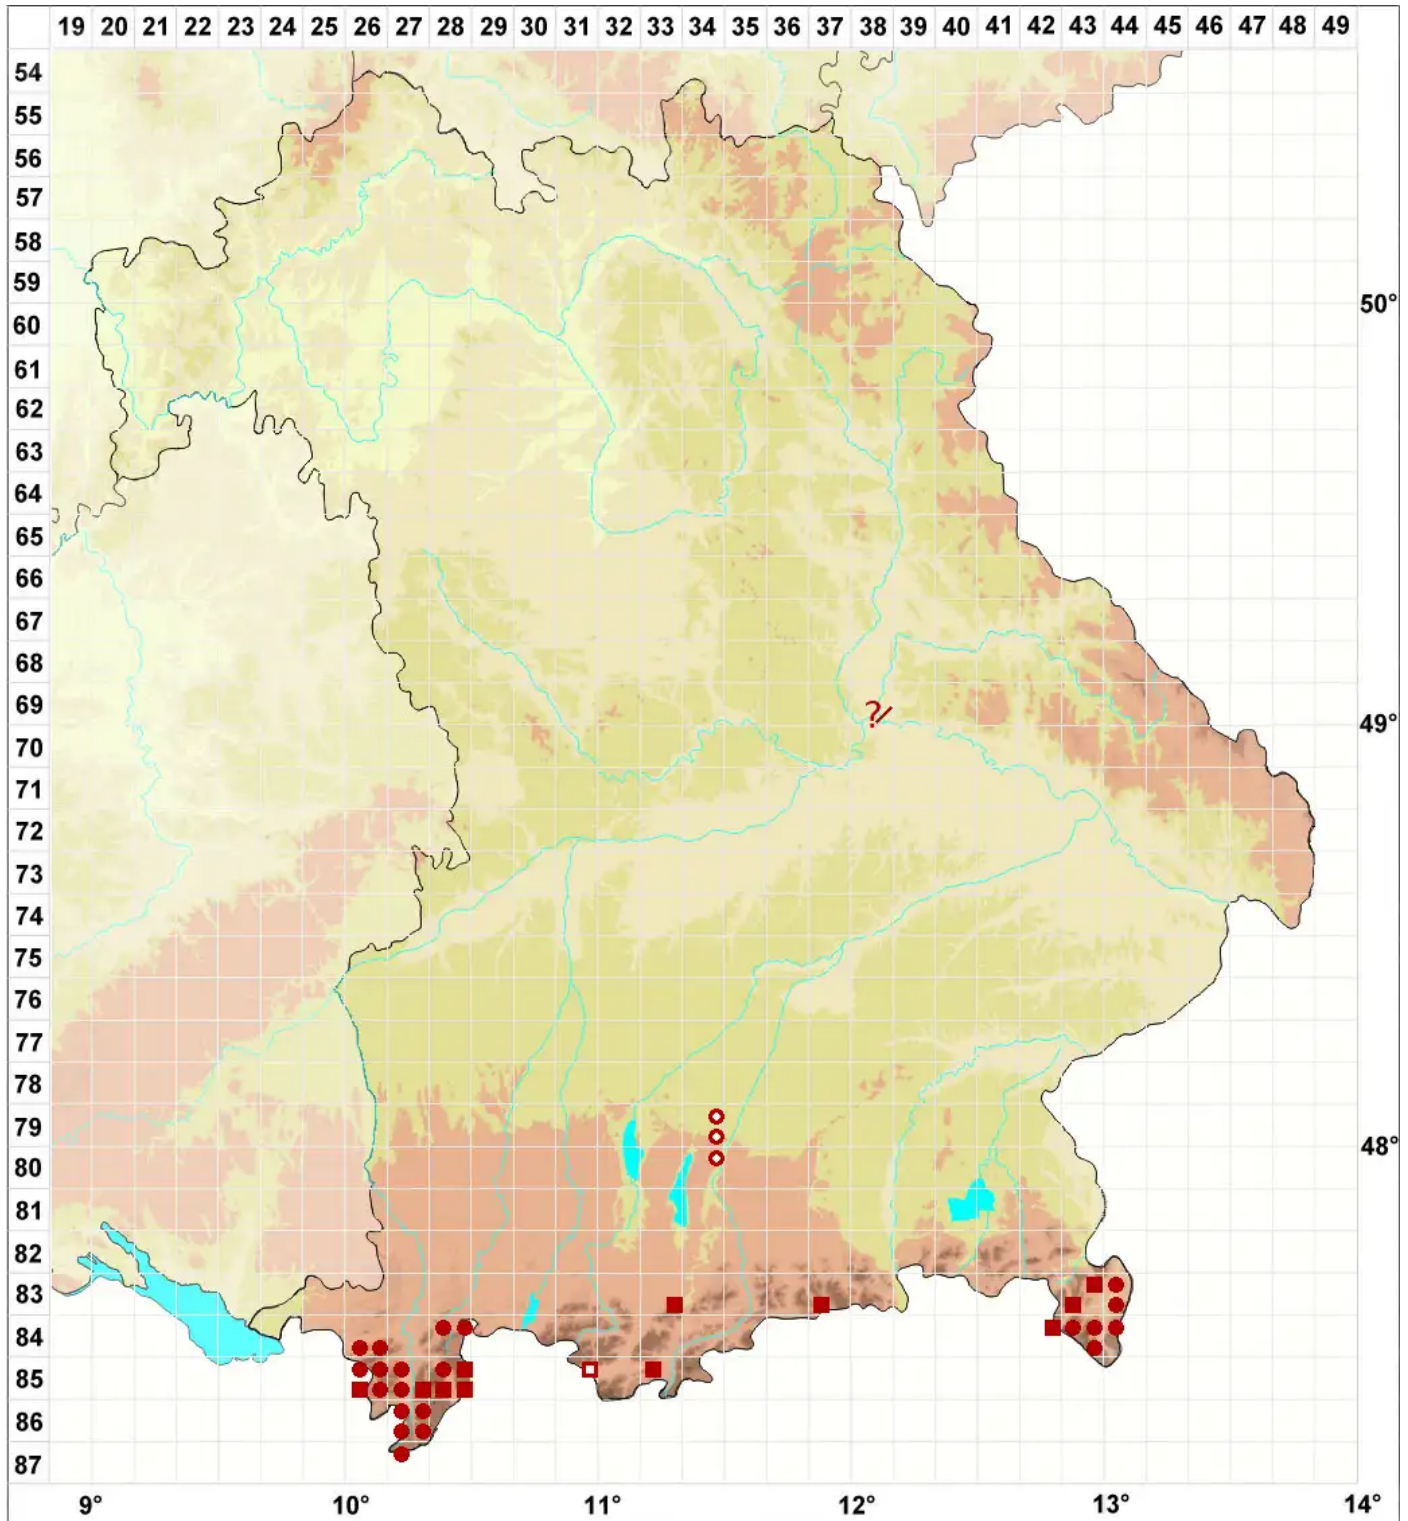

Leptogium saturninum (Dicks.) Nyl.

Filzige Gallertflechte

Legende:

Symbole:

Ausgefülltes Symbol:
Zeitraum von 1980 bis heute (Aktuelle Angabe)

Leeres Symbol:
Zeitraum vor 1980 (Altangabe)

Quadrat: Herbarbeleg