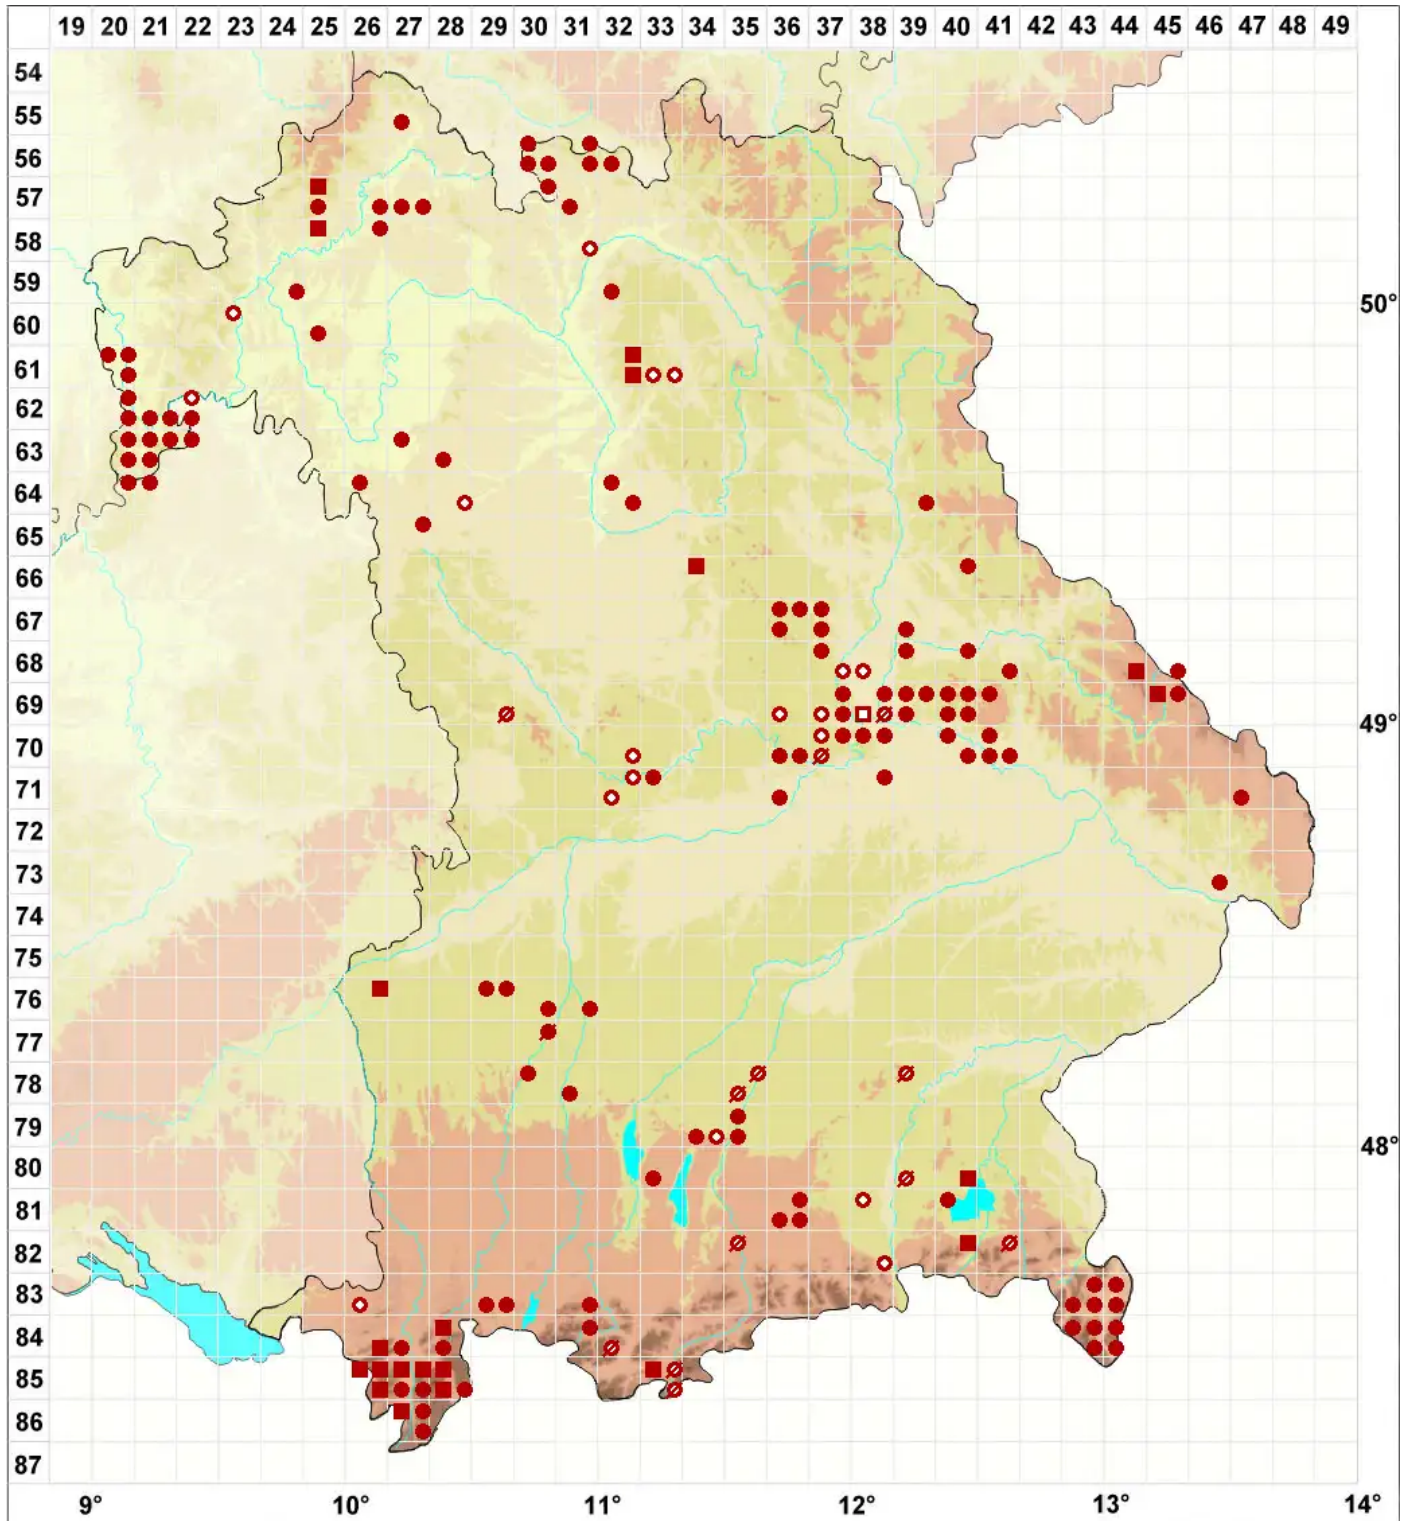

Graphis scripta (L.) Ach.

Echte Schriftflechte

Legende:

Symbole:
Ausgefülltes Symbol:
Zeitraum von 1980 bis heute (Aktuelle Angabe)
Leeres Symbol:
Zeitraum vor 1980 (Altangabe)
Quadrat: Herbarbeleg