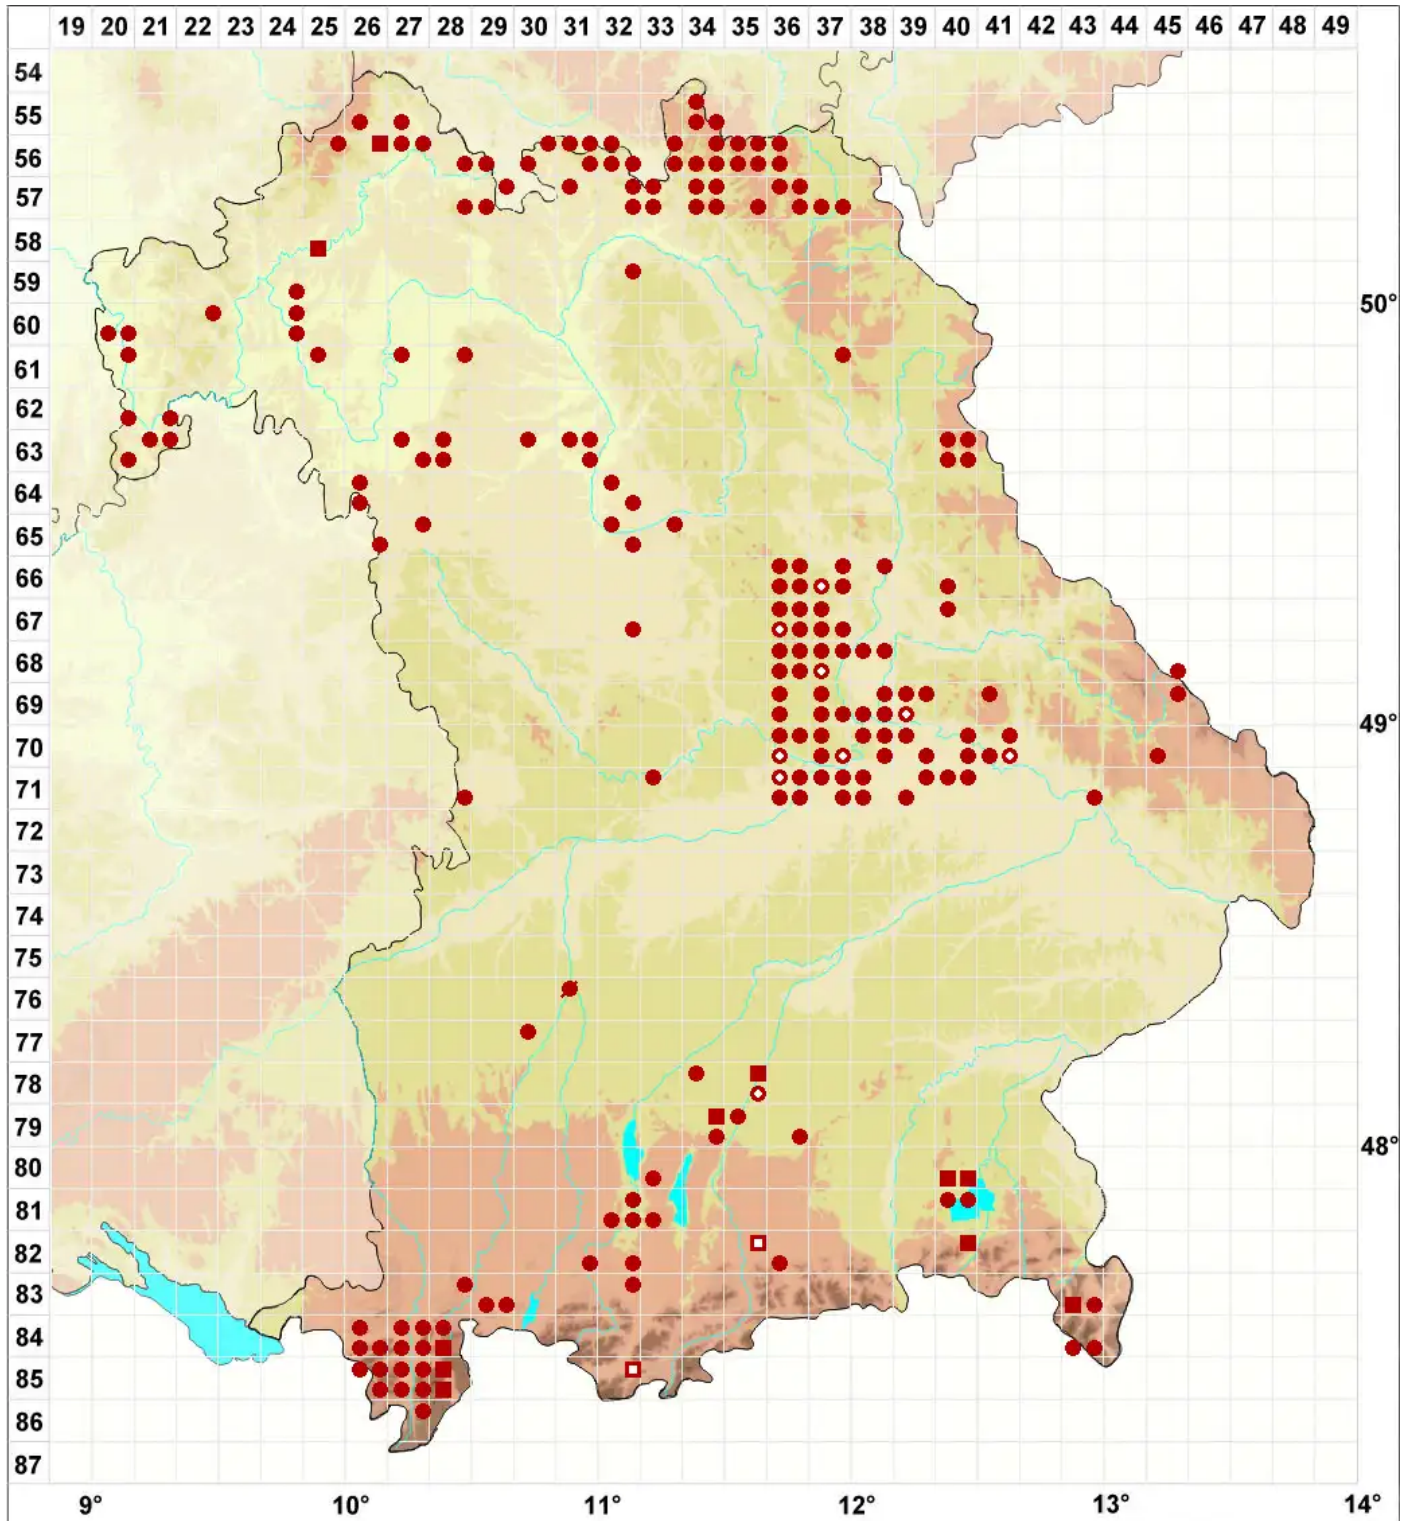

Physcia stellaris (L.) Nyl.

Stern-Schwienflechte

Legende:

Symbole:

Ausgefülltes Symbol:
Zeitraum von 1980 bis heute (Aktuelle Angabe)

Leeres Symbol:
Zeitraum vor 1980 (Altangabe)

Quadrat: Herbarbeleg