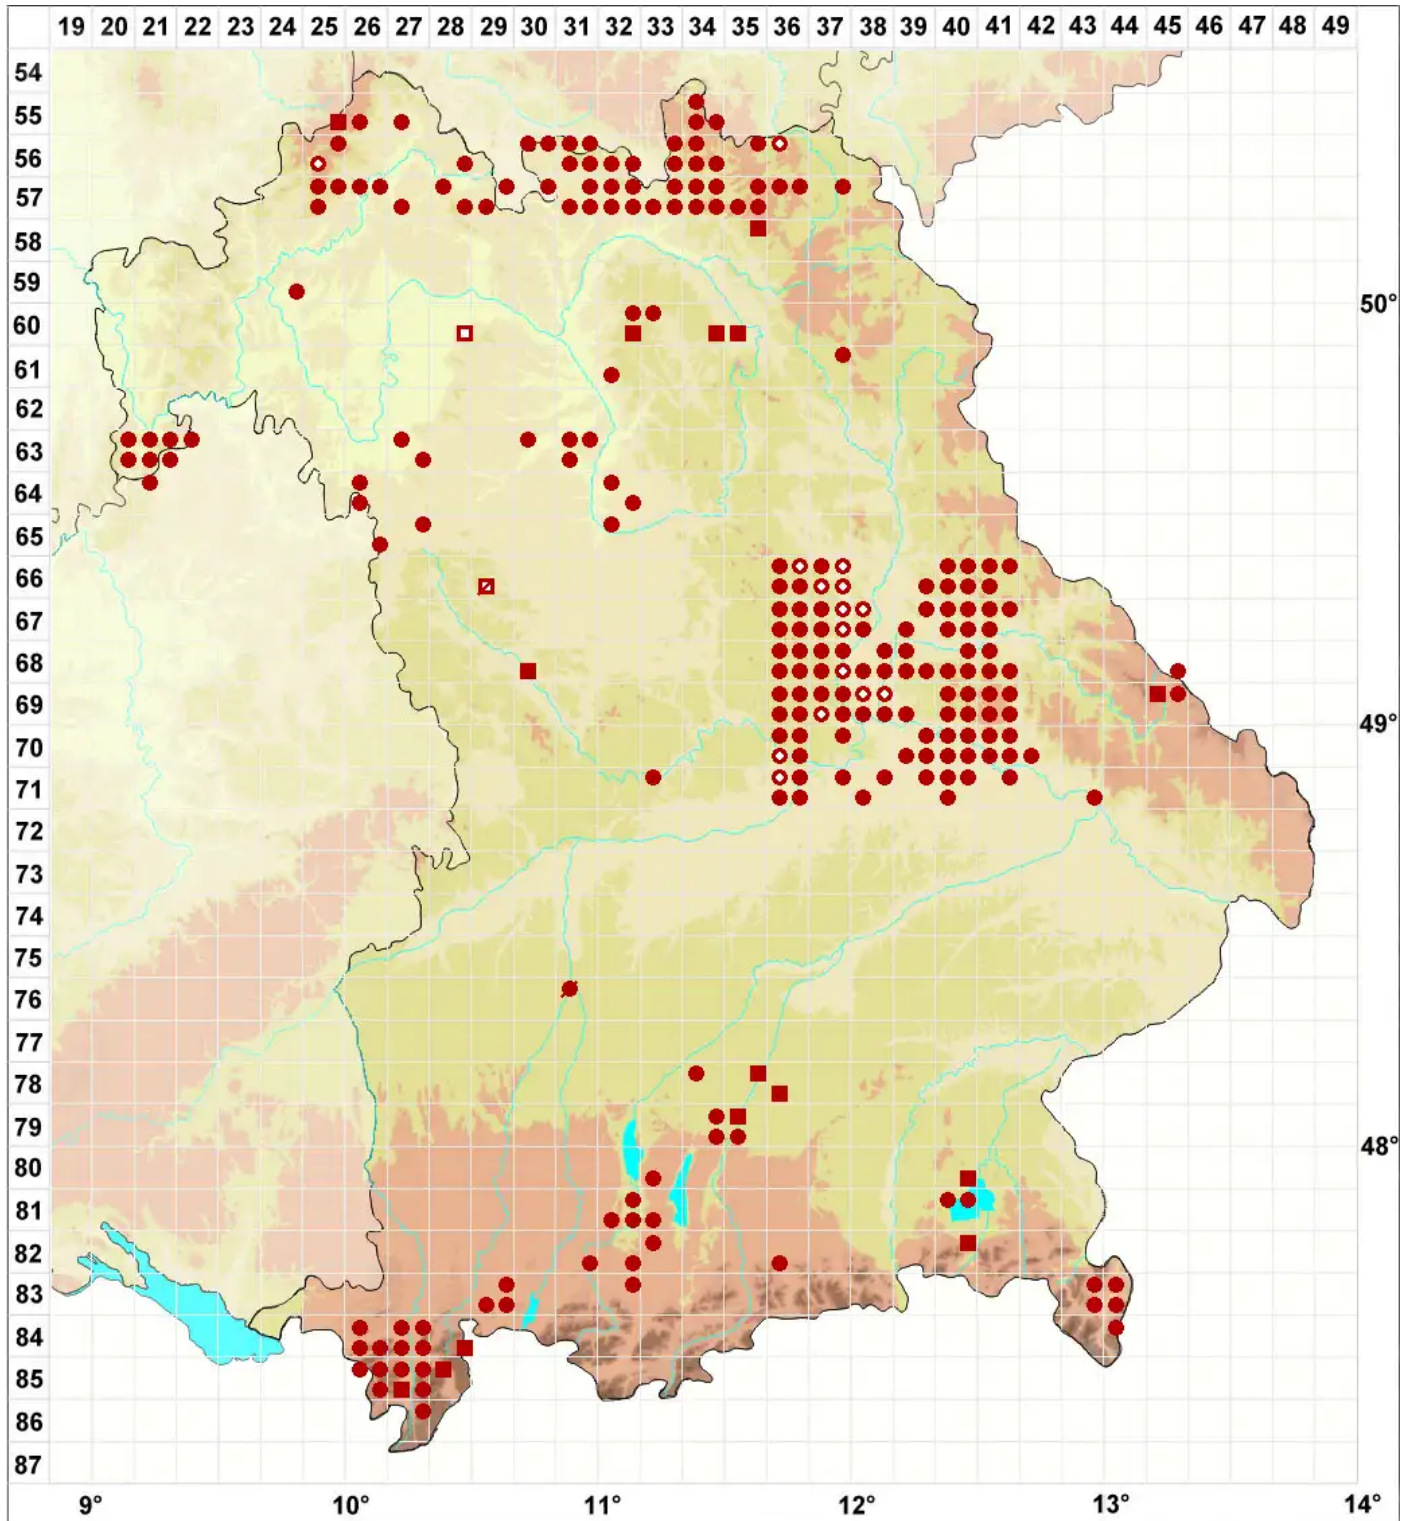

# Parmelina tiliacea (Hoffm.) Hale

## Linden-Schüsselflechte

Legende:

**Symbole:**  
Ausgefülltes Symbol:  
Zeitraum von 1980 bis heute (Aktuelle Angabe)  
Leeres Symbol:  
Zeitraum vor 1980 (Altangabe)  
Quadrat: Herbarbeleg