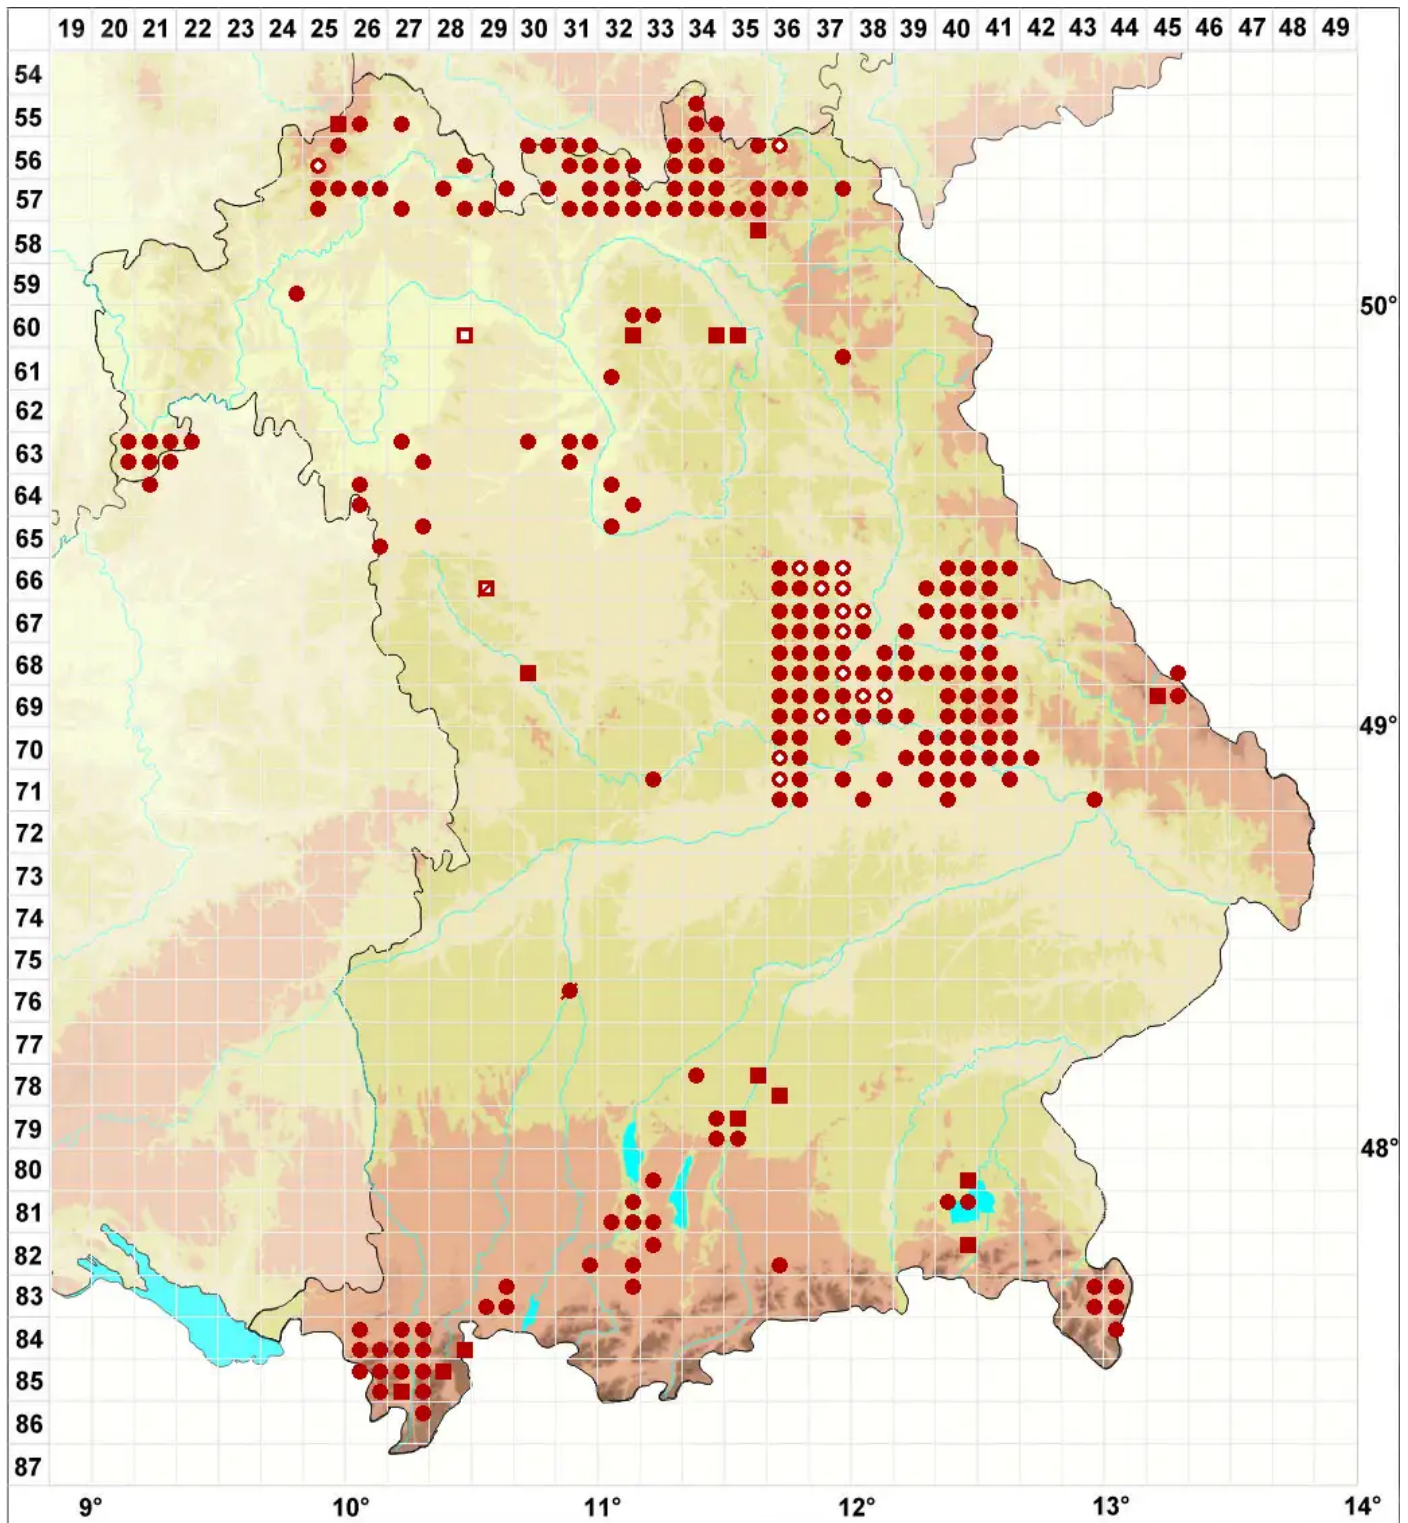

Parmelina tiliacea (Hoffm.) Hale

Linden-Schüsselflechte

Legende:

- Symbole:**
- Ausgefülltes Symbol:
Zeitraum von 1980 bis heute (Aktuelle Angabe)
 - Leeres Symbol:
Zeitraum vor 1980 (Altangabe)
 - Quadrat: Herbarbeleg